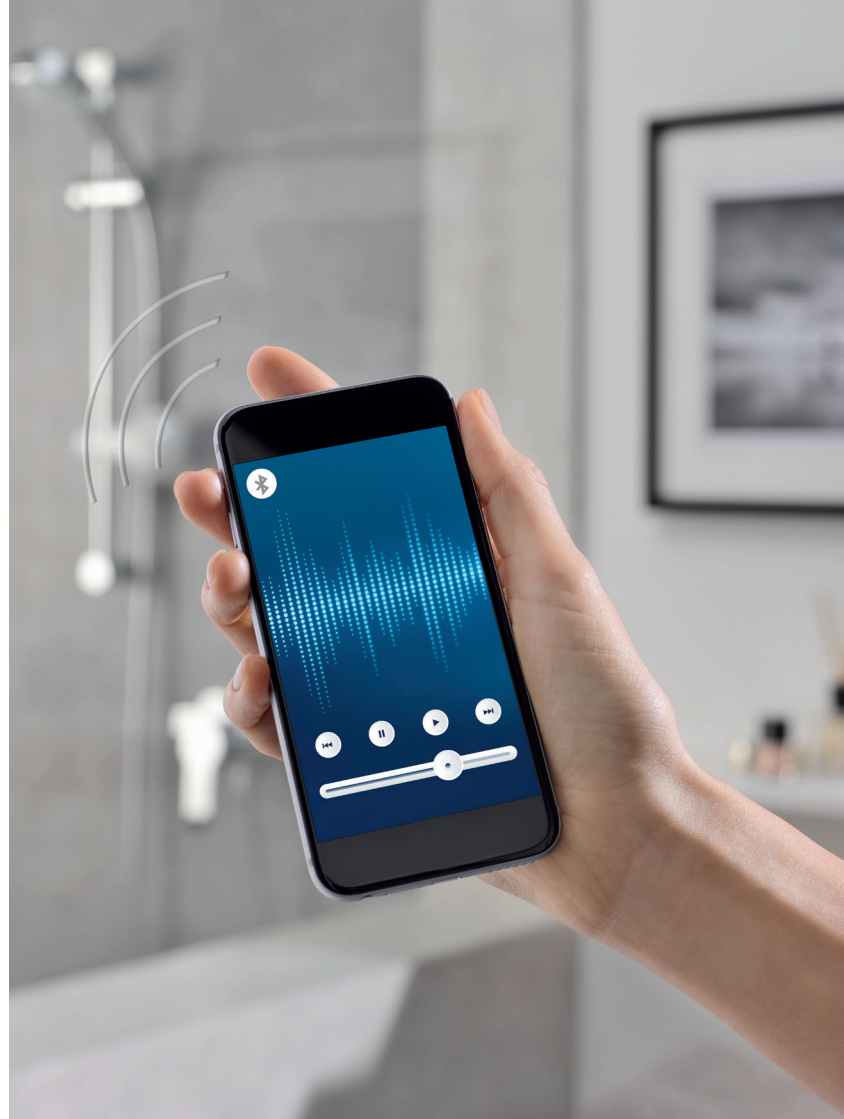

- Bluetooth: Reproduce tu música sin necesidad de cables, con un alcance de hasta 10 metros
- Sonido de alta calidad gracias a la exclusiva tecnología PHILIPS
- Impermeable (IPx6): 100% apto para su uso en bañera o ducha
- Instalación simple y rápida en la barra de ducha (Ø 20-25 mm)
- Fácil de usar, también mientras te duchas
- ShockProof: Resistente. Soporta caídas de hasta 1,3 m de altura
- Carga por inducción

AQUATUNES

26 268 LV0

Altavoz bluetooth para ducha de 220 V
kit completo

Fácil Montaje/desmontaje:
Pulsar y girar

6 teclas independientes
para encender / bluetooth /
volumen / selección de pista

2 LEDs para
indicar el estado
de batería y
bluetooth

A dark silhouette of a person with multiple arms raised in a shower, set against a background of a shower head with water droplets. The person's arms are spread out, and their head is tilted back, suggesting they are enjoying the shower. The background is a light blue gradient with a pattern of small, dark blue water droplets.