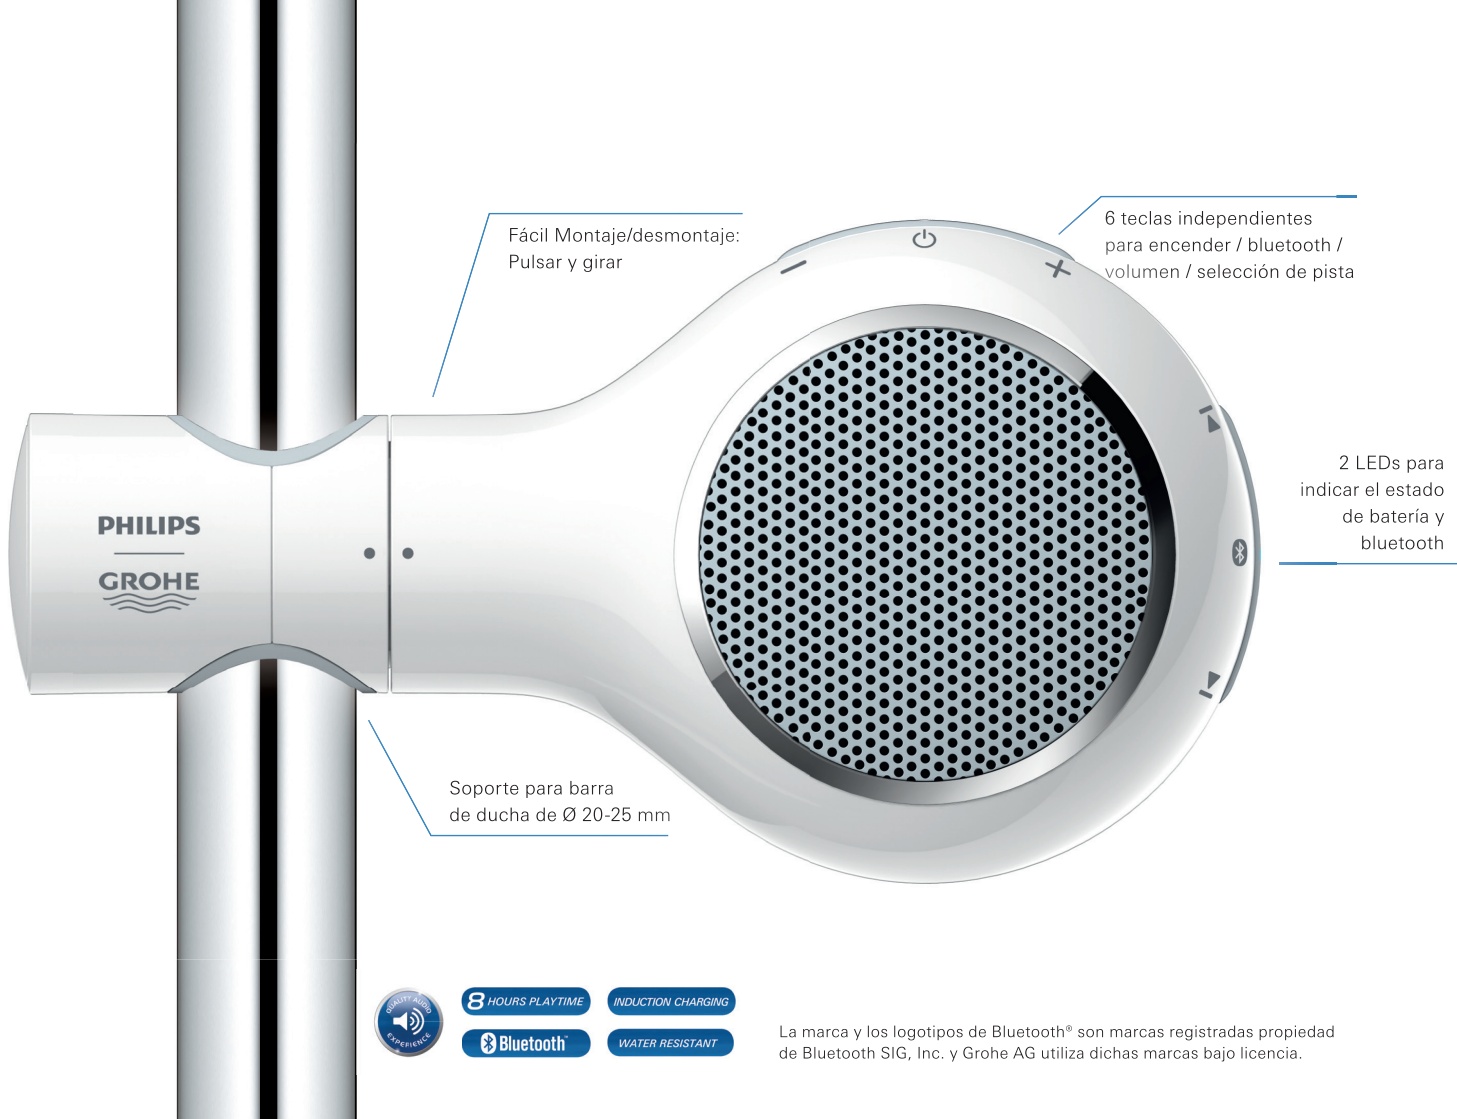

- Bluetooth: Reproduce tu música sin necesidad de cables, con un alcance de hasta 10 metros
- Sonido de alta calidad gracias a la exclusiva tecnología PHILIPS
- Impermeable (IPx6): 100% apto para su uso en bañera o ducha
- Instalación simple y rápida en la barra de ducha (Ø 20-25 mm)
- Fácil de usar, también mientras te duchas
- ShockProof: Resistente. Soporta caídas de hasta 1,3 m de altura
- Carga por inducción

AQUATUNES

26 268 LV0

Altavoz bluetooth para ducha de 220 V
kit completo

Fácil Montaje/desmontaje:
Pulsar y girar

6 teclas independientes
para encender / bluetooth /
volumen / selección de pista

2 LEDs para
indicar el estado
de batería y
bluetooth

A dark silhouette of a person with multiple arms raised in a shower, set against a background of a shower head with water droplets. The person's arms are spread out, and their head is tilted back, suggesting they are enjoying the shower. The background is a light blue gradient with a pattern of small, dark blue water droplets.