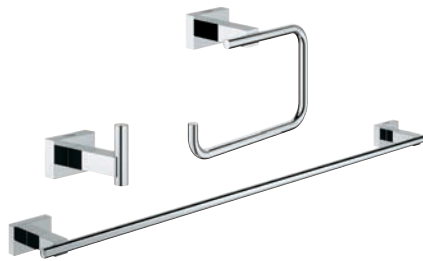

# GROHE Essentials Cube Accessories

**40 756 001**  
Holder + Soap dispenser

**40 755 001**  
Holder + Crystal glass

**40 754 001**  
Holder + Soap dish

**40 512 001**  
Multi-towel rack 600 mm

**40 510 001**  
Towel ring

**40 624 001**  
Double towel bar 439 mm

**40 511 001**  
Robe hook

**40 507 001**  
Toilet paper holder

**40 623 001**  
Spare Toilet paper holder

**40 514 001**  
Grip

**40 509 001**  
Towel rail 600mm

NEW