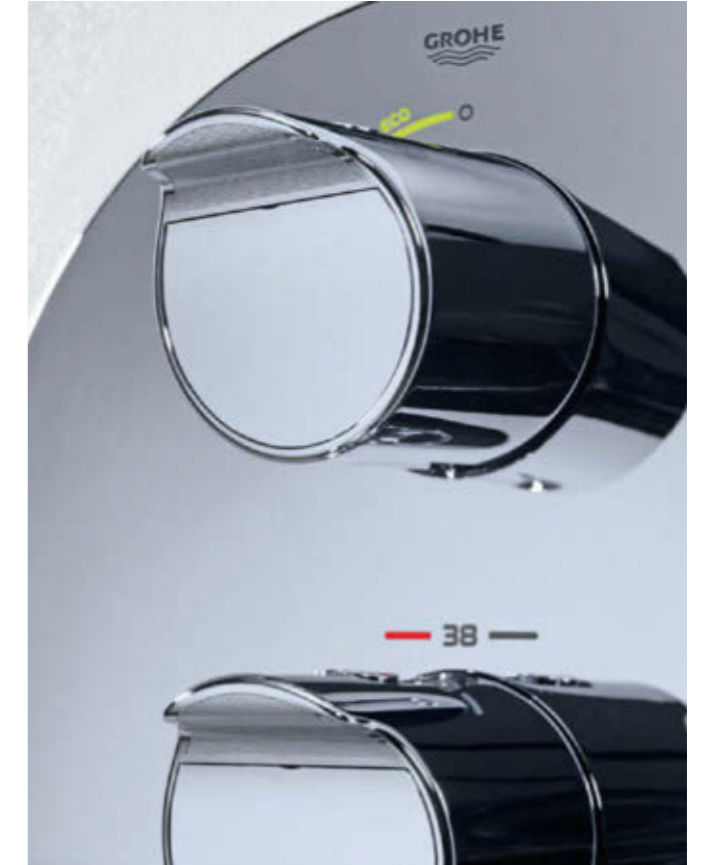

Bakken til den nye synlige Grohtherm 2000 termostat er blevet opgraderet til en komplet EasyReach metalbakke.

**GROHE.DK**

[BADEVÆRELSE >](#)

GROHTHERM 2000

**34 469 001 / 722446.504**  
Termostatbatteri til bruser  
med GROHE EasyReach  
metalbakke