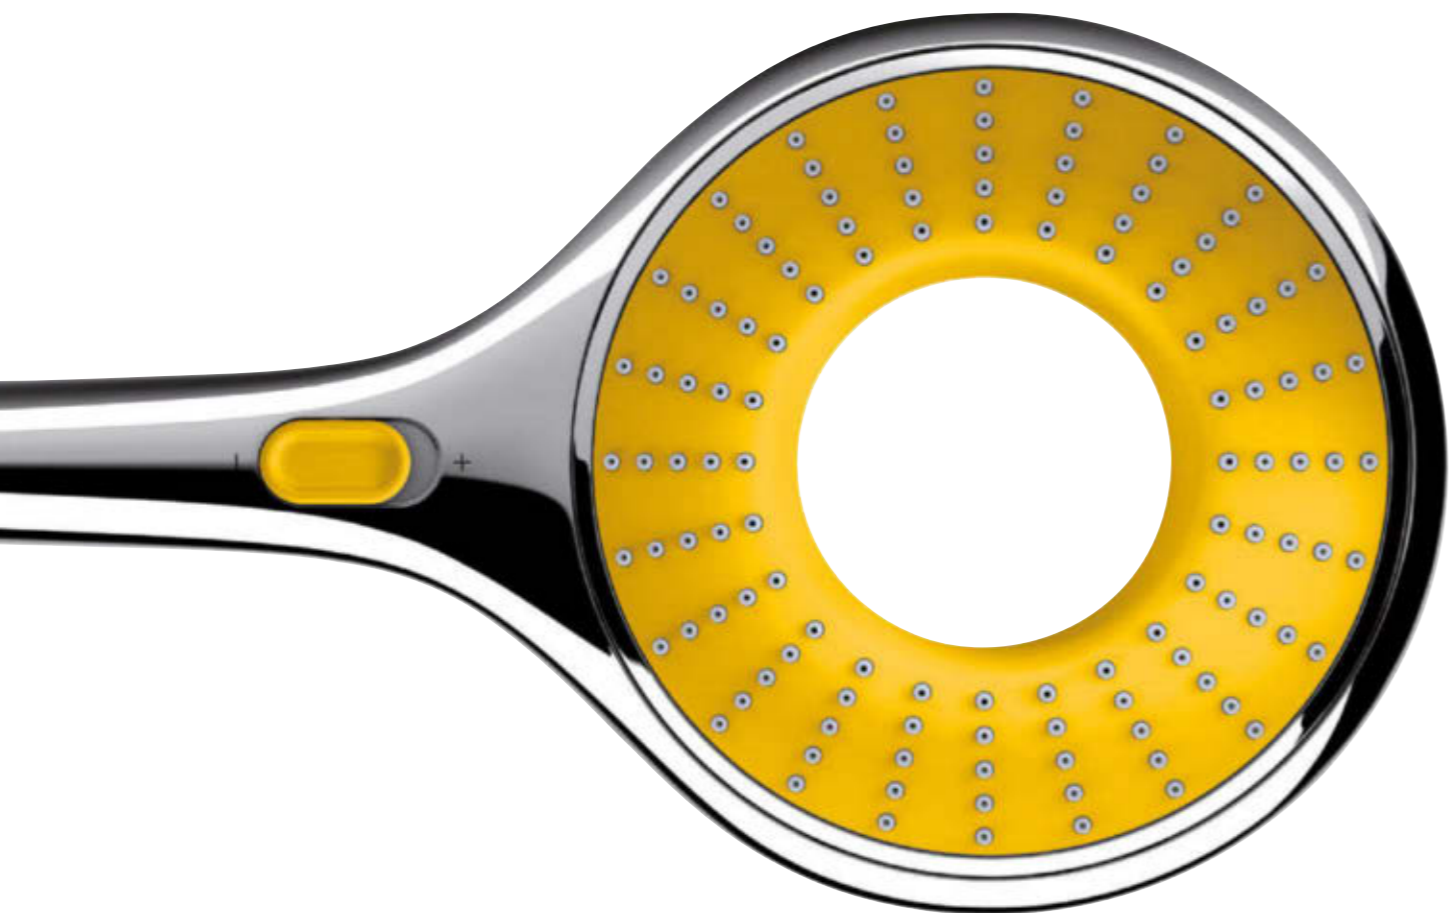

GROHE.DK

[BADEVÆRELSE >](#)

RAINSHOWER ICON