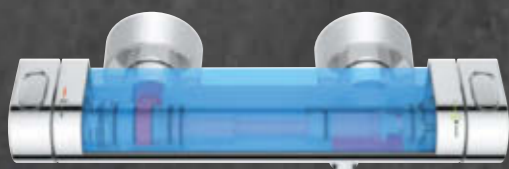

GROHE COOLTOUCH

SIKKERHEDEN KOMMER I FØRSTE RÆKKE MED 100 % GROHE COOLTOUCH.

GROHEs CoolTouch teknologi sikrer, at hele den udvendige flade aldrig bliver varmere end din foretrukne brusetemperatur. Ved at designe vores termostater med en innovativ kølekanal har vi skabt en barriere mellem det varme vand og kromoverfladen, så den aldrig bliver for varm at røre ved. Derudover er Grohtherm 3000 og 2000 udstyret med GROHE CoolTouch vægforskrninger, der giver 100 % GROHE CoolTouch sikkerhed hele vejen rundt. Denne sikkerhedsforanstaltning er særlig nyttig for børn, der ikke altid kan vurdere om det, de vil røre ved, er for varmt.

GROHE CoolTouch sikkerhedskappe med vandkøling