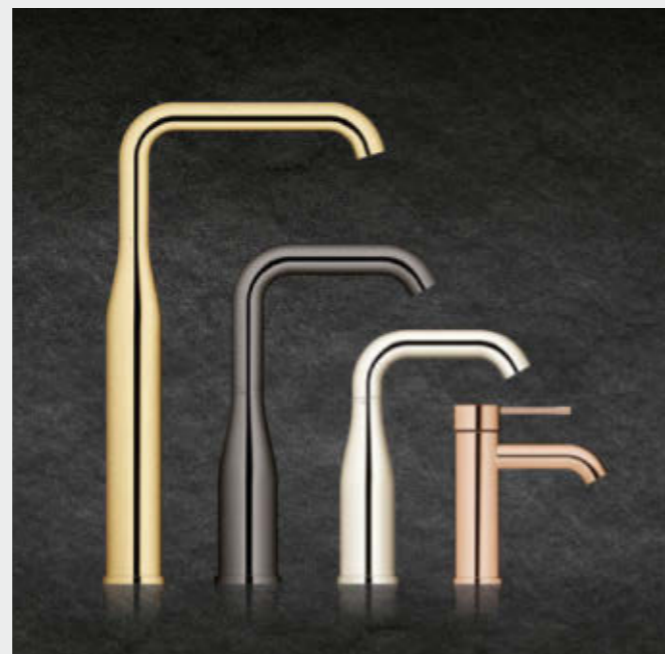

08

BRAND

Brug vand med intelligens og nydelse.

12

ARMATURER

GROHE badeværelsesarmaturer forener prisbelønnet design med de fineste materialer og de nyeste brancheførende teknologier.