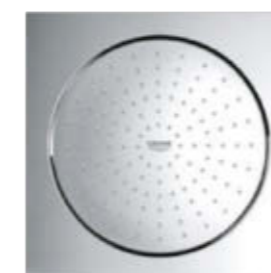

27 253 000 / 736155.104
Hovedbruser F-serien 5"
127 mm x 127 mm
1 strålemønster: Rain

27 251 000 / 736155.604
Sidebruser F-Serien 5"
127 mm x 127 mm
1 strålemønster: Rain

27 467 000
Loftsmonteret bruser F-serien 10"
254 mm x 254 mm
metal
1 strålemønster: Rain

27 477 000 / 736156.004
Hovedbruser Rainshower 310
metal
1 strålemønster: Rain
27 478 000 / 736151.324
med 9,5 l/min. GROHE EcoJoy

28 368 000 / 736151.104
Hovedbruser Rainshower 210
metal
1 strålemønster: Rain
28 373 000 / 736150.504
med 9,5 l/min. GROHE EcoJoy
27 814 000
med 7,5 l/min. GROHE EcoJoy
28 368 00E / 736151.124
med 5,7 l/min. GROHE EcoJoy

HOVEDBRUSERE HIGHLIGHTS

DU KAN FINDE FLERE PRODUKTER ONLINE.