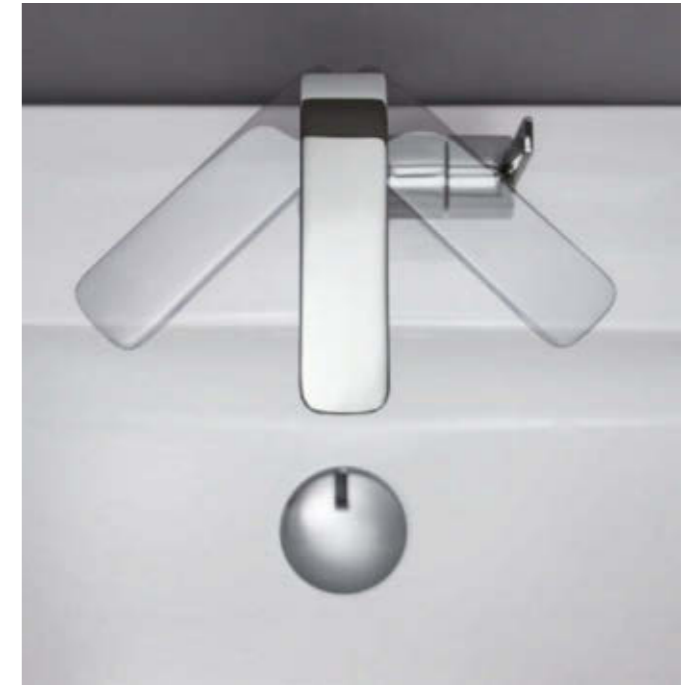

nyhed

19 409 001
+ 23 571 000 / 702492.004
Størrelse M
Håndvaskarmatur,
vægmonteret, 149 mm
+ separat, skjult del