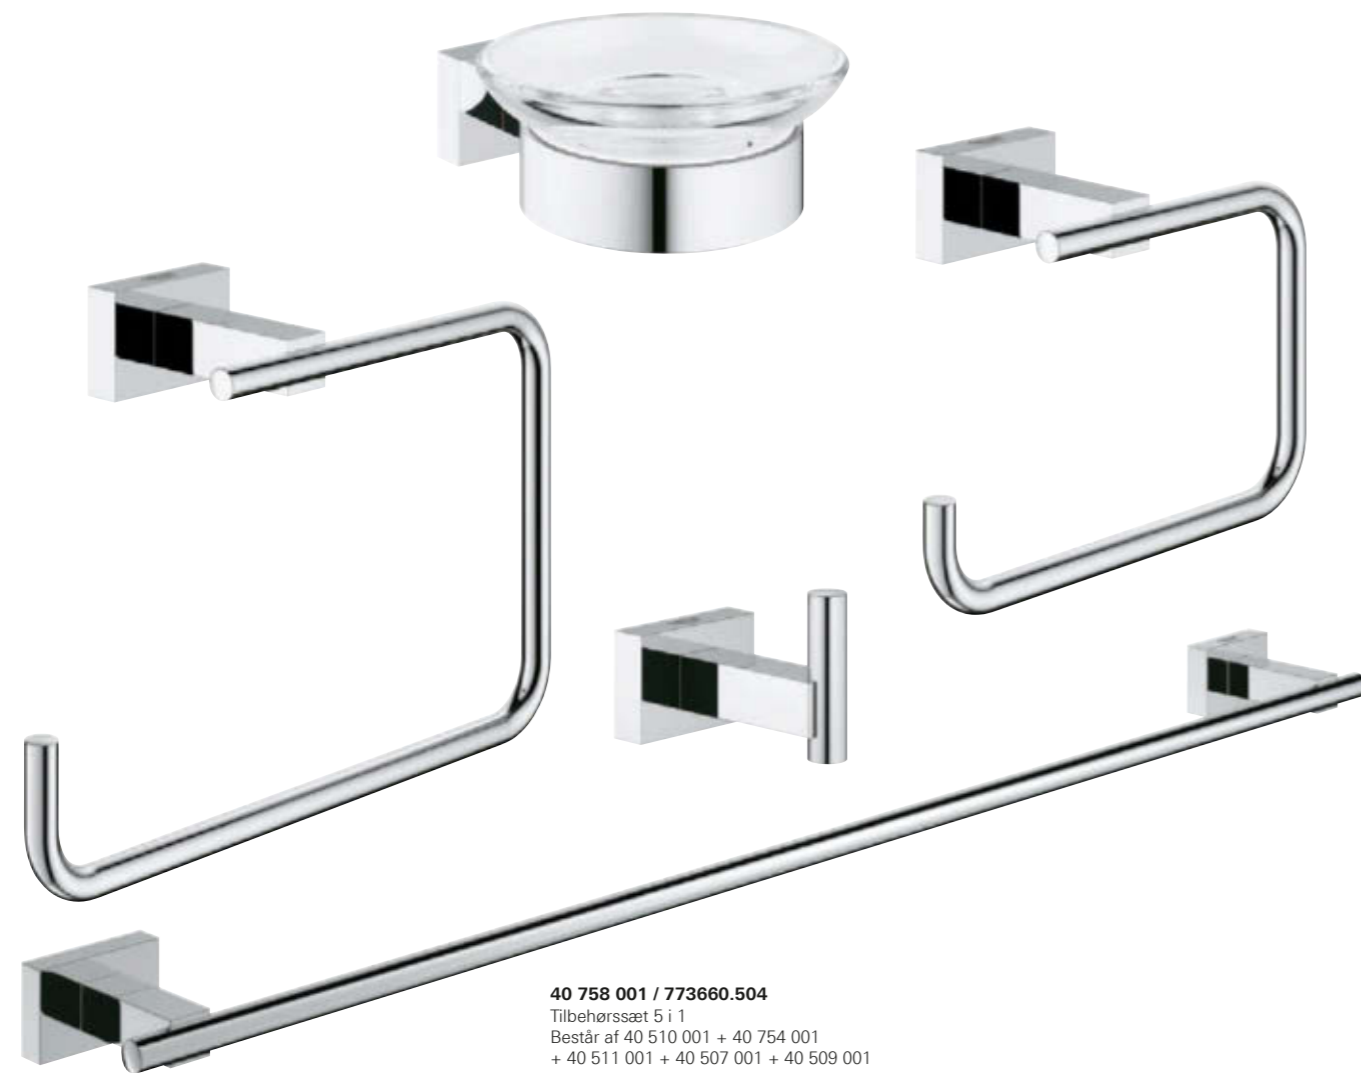

40 758 001 / 773660.504
Tilbehørssæt 5 i 1
Består af 40 510 001 + 40 754 001
+ 40 511 001 + 40 507 001 + 40 509 001

40 756 001 / 774373.404
Sæt med holder + sæbepumpe

40 755 001 / 773874.104
Sæt med holder + krystalglas

40 754 001 / 774373.304
Sæt med holder + sæbeskål

40 394 001 / 774373.964
Sæbedispenser

40 372 001 / 773874.850
Krystalglas

40 368 001 / 774373.950
Sæbeskål

40 508 001 / 774373.554
Holder til glas, sæbeskål eller
sæbedispenser

40 777 001 / 773660.304
Tilbehørssæt til gæstebadeværelse
Sæt med 40 511 001 + 40 509 001
+ 40 507 001