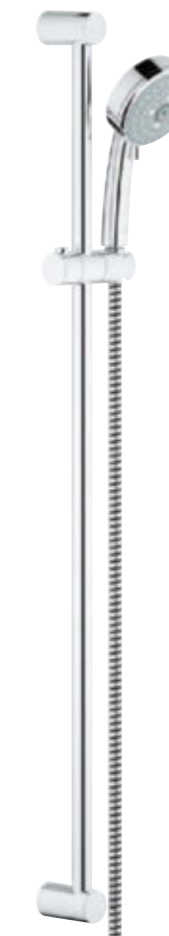

27 789 001
Brusesæt
med håndbruser 3 strålemønstre
stang 900 mm