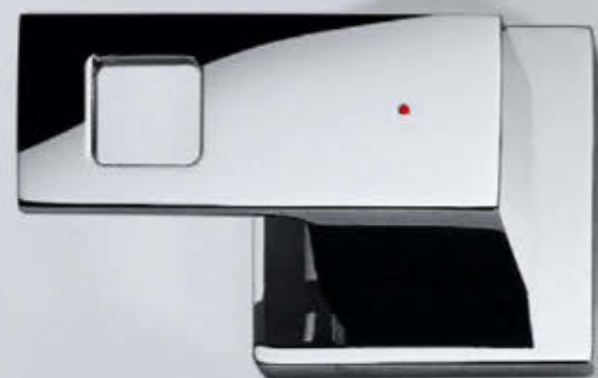

20 351 000
Størrelse M
3-huls-håndvaskarmatur
med sæt til pop-up-bundventil