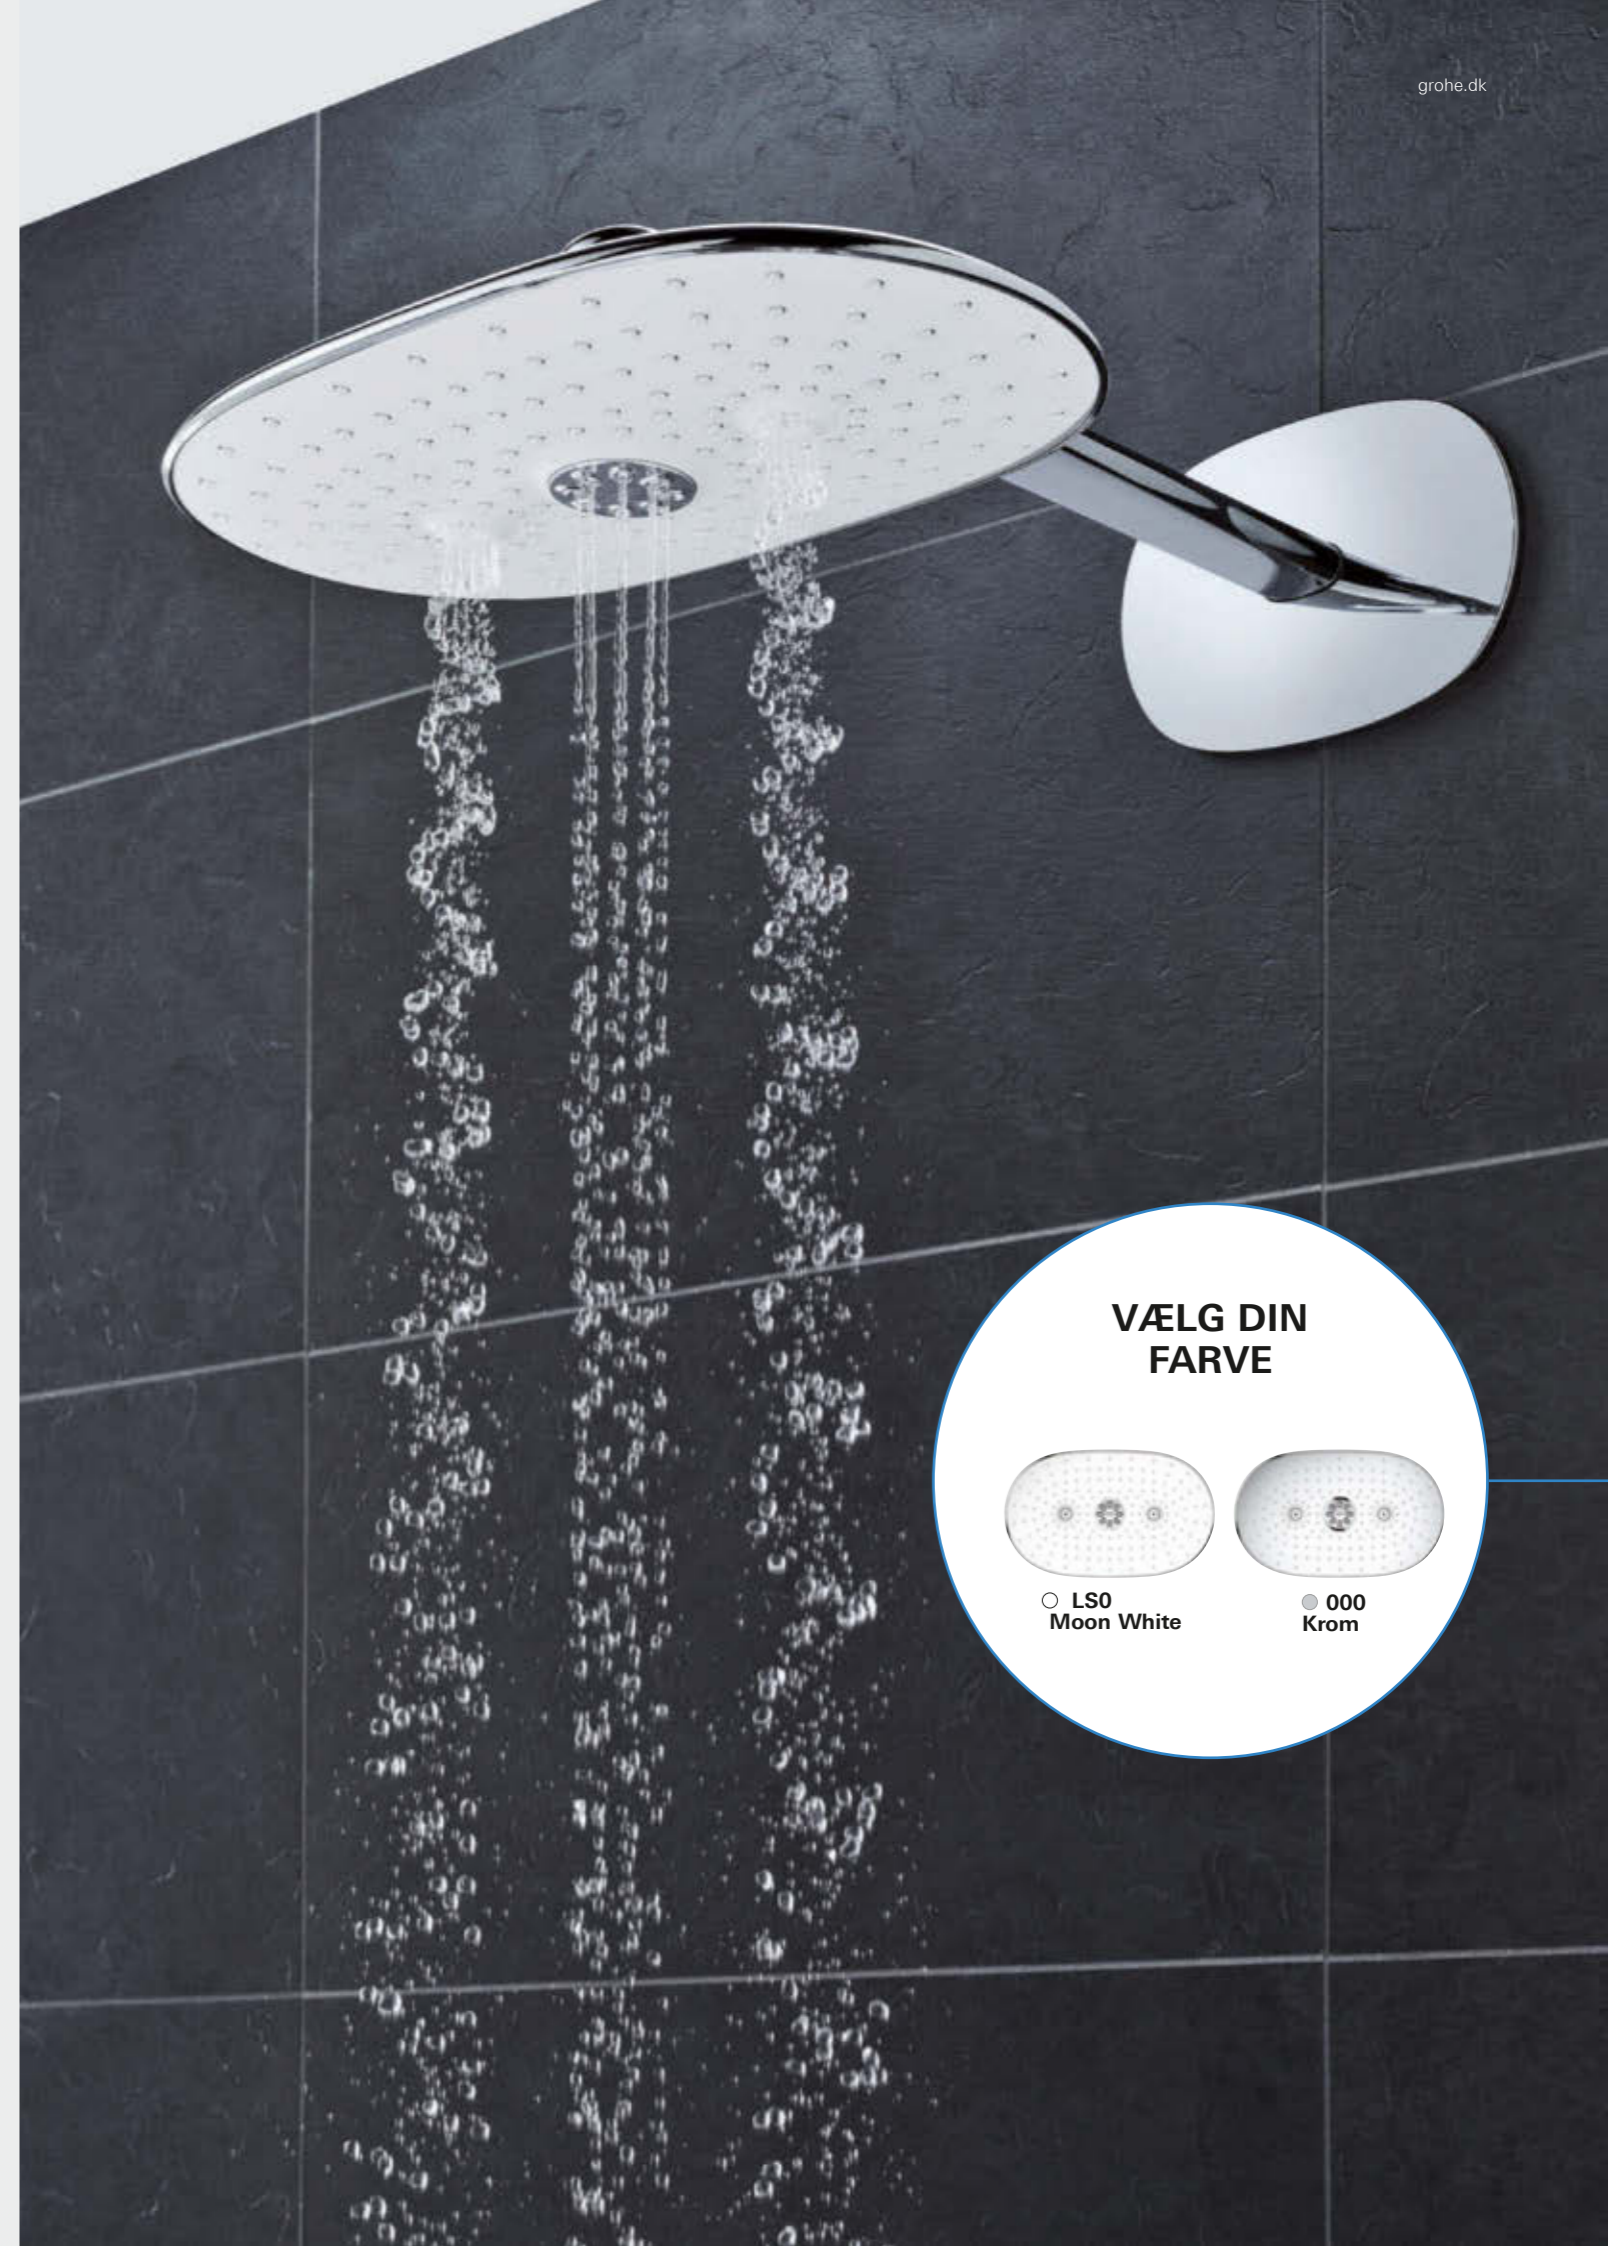

### SMARTCONTROL INDBYGGET

Reducer til det maksimale. Den indbyggede GROHE SmartControl er monteret bag væggen, hvilket skaber et rent, minimalistisk look og mere bevægelsesfrihed.

## VORES HOVEDER ER FULDE AF IDÉER - FOR AT GIVE DIG MERE BRUSENYDELSE

**NÅR DU TRÆDER IND I BRUSEBADET, VIL VI GERNE, AT DU SKAL NYDE AL DEN VARIATION, VAND KAN TILBYDE.**

Derfor giver vi dig mulighed for at vælge mellem forskellige strålemønstre. Og takket være GROHE SmartControl kan du nyde mere end ét strålemønster ad gangen. Prøv at kombinere strålemønsteret GROHE PureRain med den stimulerende TrioMassage. Eller skift til håndbruseren blot ved at trykke på en knap. Alt er muligt, alt er den rene nydelse. Med de intuitive knapper giver GROHE SmartControl dig alt, hvad du skal bruge for at være i det rette element.

**GROHE RAINSHOWER 360  
HOVEDBRUSER**

GROHE PureRain/GROHE Rain  
spray som forudindstillet funktion

Forbedrede SpeedClean dyser

GROHE StarLight  
krombelagt stråleflade i metal.

GROHE EasyClean  
aftagelig stråleplade

**NYHED! GROHE TRIOMASSAGE SPRAY**

Kombinationen af det kendte GROHE Bokoma Spray og de to GROHE Massage strålemønstre, giver dig en hoved- og skuldermassage med én kombineret massagestråle.

**VÆLG DIN  
FARVE**