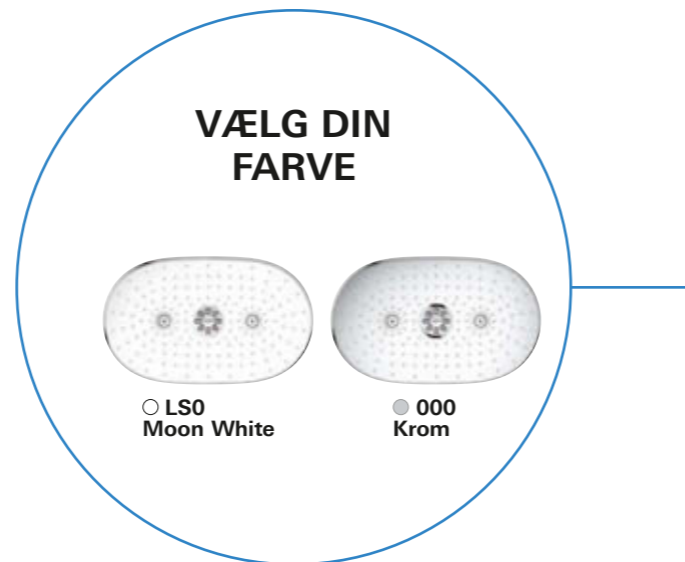

26 254 000 / 736176.304
26 254 LSO
+ 26 264 001
Rainshower 360 Duo
Hovedbrusersæt
inkl. brusearm
Hovedbruser strålemønstre:
GROHE PureRain/ GROHE Rain O²*
+ TrioMassage
450 mm brusearm
+ separat indbygningsdel

26 450 000 / 736176.304
26 450 LSO
+ 26 264 001
Rainshower 360 Mono
Hovedbrusersæt
inkl. brusearm
Hovedbruser strålemønstre:
GROHE PureRain/GROHE Rain O²*
450 mm brusearm
+ separat indbygningsdel

○ LSO
Moon White

● 000
Krom