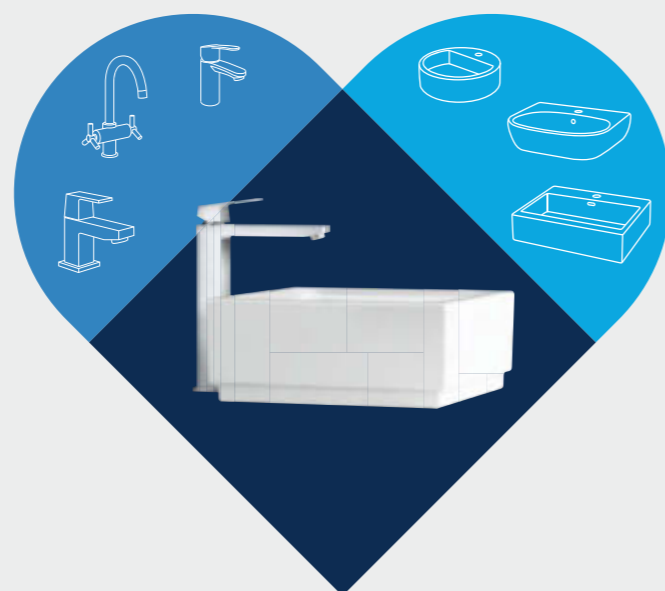

OM GOD OG PERFEKT INTERAKTION.

Ønsker du ikke kun en kombination af håndvask og armatur, men også en komplet badløsning, der matcher perfekt? Det er ikke noget problem: Ud over testkriterierne "design", "komfort" og "vandflow" tager det nye kriterium "fuldstændighed" hensyn til hele GROHEs produktportefølje, der af GROHEs interne designteam er matchet, så den passer 100%. Kun de kombinationer, der har fået tre stjerner i kategorien "fuldstændighed", kan udpeges som PerfectMatch. Uanset om der er tale om håndvask, armatur, bruserløsning eller tilbehør, er alt et perfekt match. Fra nu af bliver det især let at finde en komplet badeværelsesløsning takket være GROHE PerfectMatch. Der garanteres harmoni mellem teknologi, udseende og stil.

Nyd den rene forventning til vand:
Dit eget personlige drømmebadeværelse
er kun nogle få sider og klik væk:
grohe.dk/bestmatch