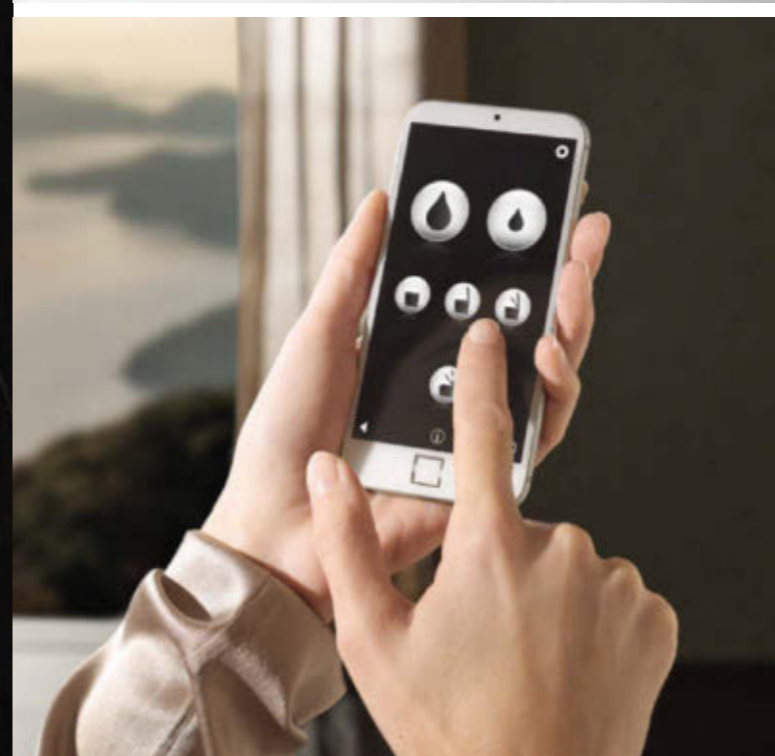

PERSONLIG KOMFORT

Med funktioner som lugtabsorbering, lufttørring, nattelys og smartphone-appen tilbyder vi den smarteste komfort: Personlig komfort.