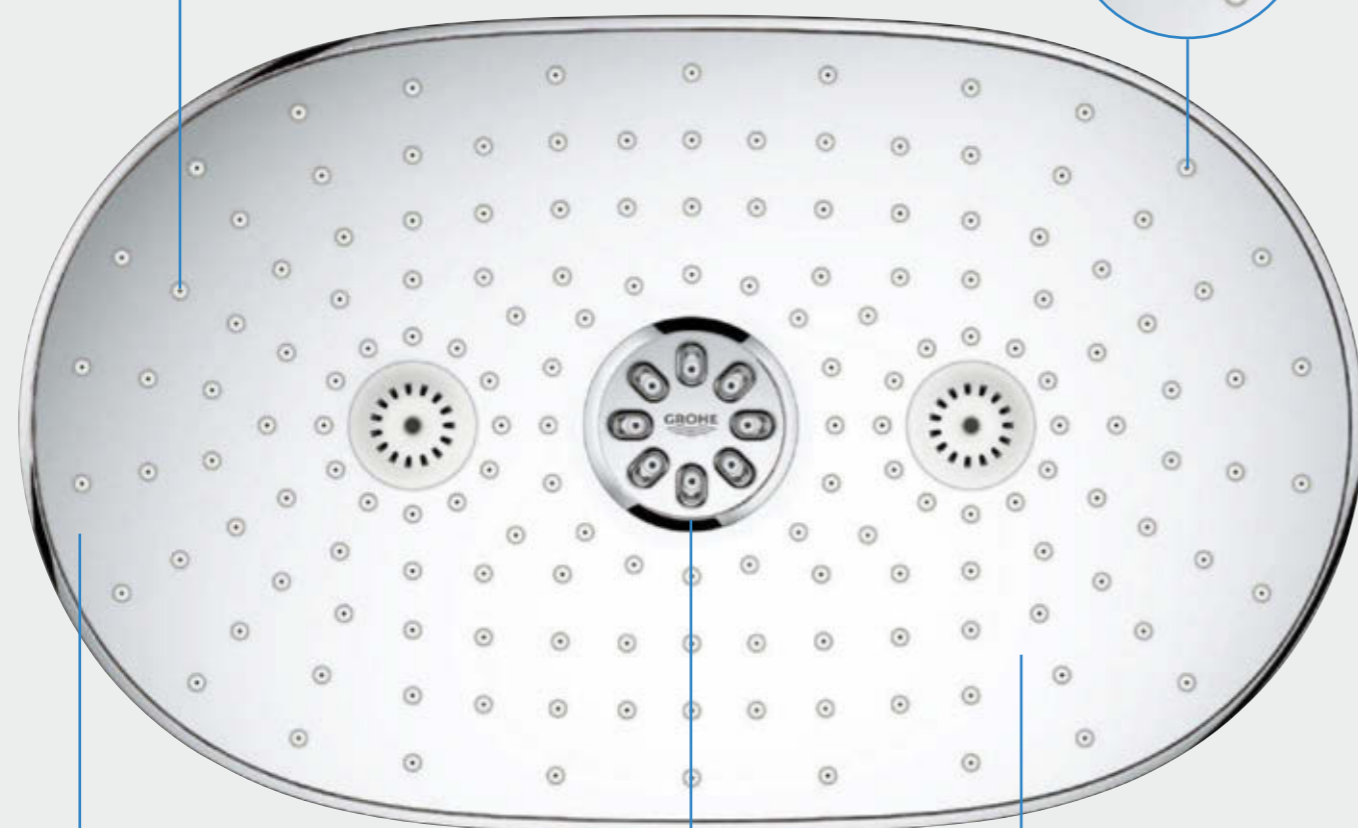

**GROHE RAINSHOWER 360
HOVEDBRUSER**

GROHE PureRain/GROHE Rain
spray som forudindstillet funktion

Forbedrede SpeedClean dyser

GROHE StarLight
krombelagt stråleflade i metal.

GROHE EasyClean
aftagelig stråleplade

NYHED! GROHE TRIOMASSAGE SPRAY

Kombinationen af det kendte GROHE Bokoma Spray og de to GROHE Massage strålemønstre, giver dig en hoved- og skuldermassage med én kombineret massagestråle.