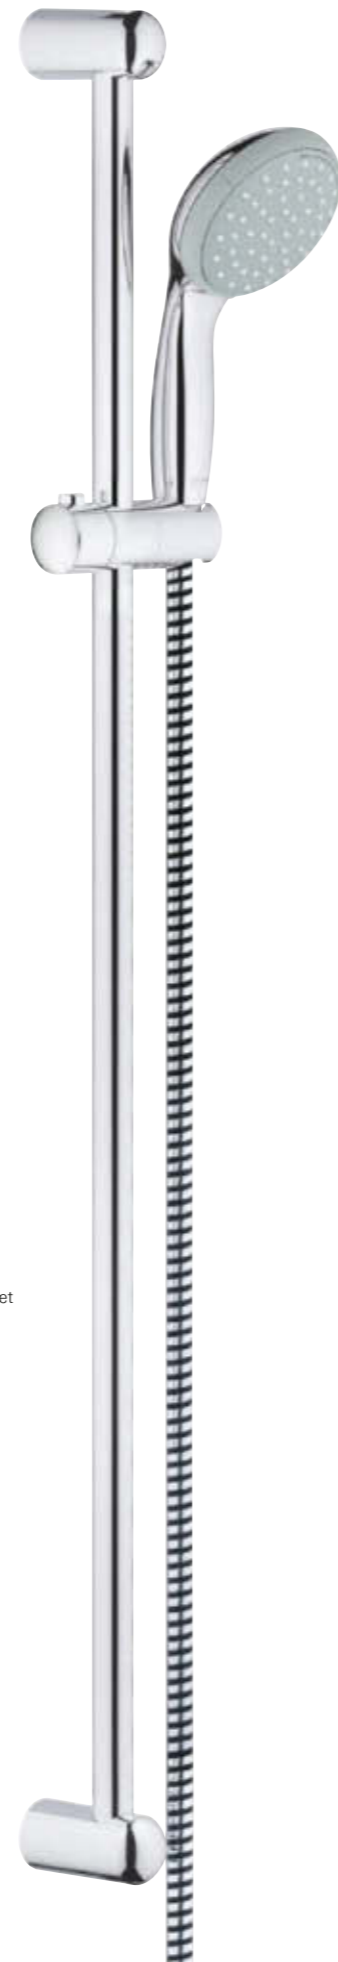

# GROHTHERM 1000 HIGHLIGHTS

DU KAN FINDE FLERE PRODUKTER ONLINE.

**34 256 003 / 722478.804**  
 Termostatbatteri til bruser  
 med New Tempesta 100 Brusesæt  
 med 900 mm stang  
**34 151 003 / 722478.824**  
 med 600 mm stang