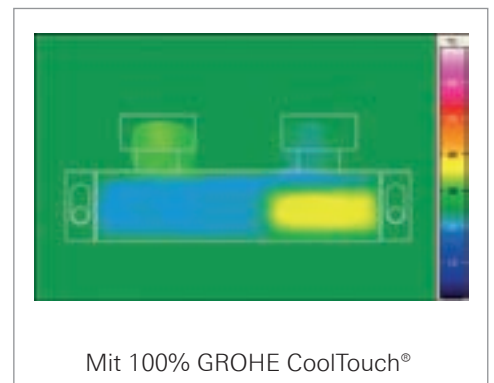

GROHE Aqua Paddles

GROHE Pro-Grip

GROHE XL-Wasserfall

GROHE Aquadimmer® Eco

IMMER DIE PASSENDE TEMPERATUR – SCHNELL UND PRÄZISE – GROHE TURBOSTAT®

Die revolutionäre GROHE TurboStat® Technologie sorgt innerhalb von Sekundenbruchteilen für die gewünschte Temperatur und hält sie während des gesamten Duschvorgangs konstant. Die Grohtherm Thermostate sind mit anspruchsvollsten präzisionsgefertigten Kartuschen ausgestattet.

Präziser Ausgleich von Temperatur- und Druckschwankungen für eine angenehm gleichbleibende Duschtemperatur

Kernstück der GROHE Thermostate ist das GROHE TurboStat® Thermoelement

Besonders schnelle Reaktion auf Druckschwankungen in der Wasserversorgung

SICHERHEIT ZUERST MIT 100% GROHE COOLTOUCH®

Rundum abgesichert sind die neuen Grohtherm 2000 Thermostate dank 100 Prozent GROHE CoolTouch®. So bleibt das solide Metallgehäuse stets kühl und sicher. Kaltes Wasser umgibt die Warmwasser-Zuführung und bildet somit eine Barriere zum Metallgehäuse, damit die Chromoberfläche niemals zu heiß wird.