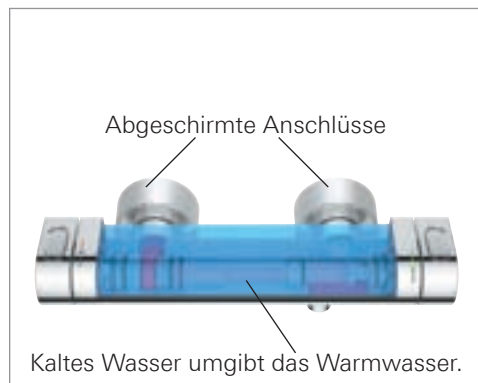

Die Griffe der Aqua Paddles greifen mit der für GROHE typischen Form des Rundovals ein wichtiges Charakteristikum auf. Dies ist ein zentrales Element der GROHE Design-DNA und hilft dabei, die GROHE Armaturen und Brausen optisch perfekt aufeinander abzustimmen.

GROHE Aqua Paddles

GROHE Pro-Grip

GROHE XL-Wasserfall

GROHE Aquadimmer® Eco

IMMER DIE PASSENDE TEMPERATUR – SCHNELL UND PRÄZISE – GROHE TURBOSTAT®

Die revolutionäre GROHE TurboStat® Technologie sorgt innerhalb von Sekundenbruchteilen für die gewünschte Temperatur und hält sie während des gesamten Duschvorgangs konstant. Die Grohtherm Thermostate sind mit anspruchsvollsten präzisionsgefertigten Kartuschen ausgestattet.

Präziser Ausgleich von Temperatur- und Druckschwankungen für eine angenehm gleichbleibende Duschtemperatur

Kernstück der GROHE Thermostate ist das GROHE TurboStat® Thermoelement

Besonders schnelle Reaktion auf Druckschwankungen in der Wasserversorgung

SICHERHEIT ZUERST MIT 100% GROHE COOLTOUCH®

Rundum abgesichert sind die neuen Grohtherm 2000 Thermostate dank 100 Prozent GROHE CoolTouch®. So bleibt das solide Metallgehäuse stets kühl und sicher. Kaltes Wasser umgibt die Warmwasser-Zuführung und bildet somit eine Barriere zum Metallgehäuse, damit die Chromoberfläche niemals zu heiß wird.