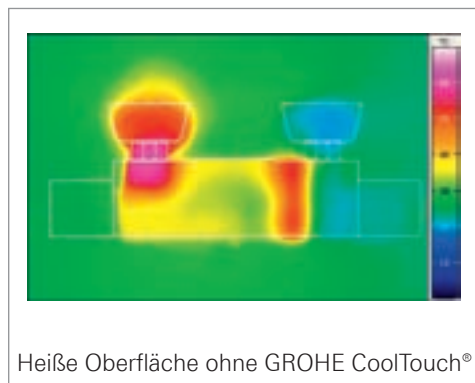

GROHE Aqua Paddles

GROHE Pro-Grip

GROHE XL-Wasserfall

GROHE Aquadimmer® Eco

IMMER DIE PASSENDE TEMPERATUR – SCHNELL UND PRÄZISE – GROHE TURBOSTAT®

Die revolutionäre GROHE TurboStat® Technologie sorgt innerhalb von Sekundenbruchteilen für die gewünschte Temperatur und hält sie während des gesamten Duschvorgangs konstant. Die Grohtherm Thermostate sind mit anspruchsvollsten präzisionsgefertigten Kartuschen ausgestattet.

Präziser Ausgleich von Temperatur- und Druckschwankungen für eine angenehm gleichbleibende Duschtemperatur

Kernstück der GROHE Thermostate ist das GROHE TurboStat® Thermoelement

Besonders schnelle Reaktion auf Druckschwankungen in der Wasserversorgung

SICHERHEIT ZUERST MIT 100% GROHE COOLTOUCH®

Rundum abgesichert sind die neuen Grohtherm 2000 Thermostate dank 100 Prozent GROHE CoolTouch®. So bleibt das solide Metallgehäuse stets kühl und sicher. Kaltes Wasser umgibt die Warmwasser-Zuführung und bildet somit eine Barriere zum Metallgehäuse, damit die Chromoberfläche niemals zu heiß wird.