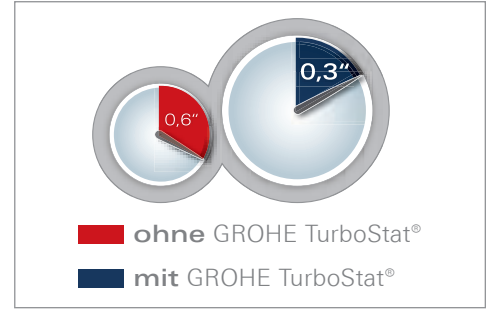

GROHE Aqua Paddles

GROHE Pro-Grip

GROHE XL-Wasserfall

GROHE Aquadimmer® Eco

IMMER DIE PASSENDE TEMPERATUR – SCHNELL UND PRÄZISE – GROHE TURBOSTAT®

Die revolutionäre GROHE TurboStat® Technologie sorgt innerhalb von Sekundenbruchteilen für die gewünschte Temperatur und hält sie während des gesamten Duschvorgangs konstant. Die Grohtherm Thermostate sind mit anspruchsvollsten präzisionsgefertigten Kartuschen ausgestattet.

Präziser Ausgleich von Temperatur- und Druckschwankungen für eine angenehm gleichbleibende Duschtemperatur

Kernstück der GROHE Thermostate ist das GROHE TurboStat® Thermoelement

Besonders schnelle Reaktion auf Druckschwankungen in der Wasserversorgung