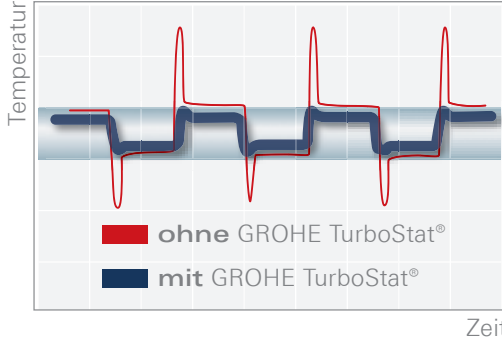

GROHE Aqua Paddles

GROHE Pro-Grip

GROHE XL-Wasserfall

GROHE Aquadimmer® Eco

IMMER DIE PASSENDE TEMPERATUR – SCHNELL UND PRÄZISE – GROHE TURBOSTAT®

Die revolutionäre GROHE TurboStat® Technologie sorgt innerhalb von Sekundenbruchteilen für die gewünschte Temperatur und hält sie während des gesamten Duschvorgangs konstant. Die Grohtherm Thermostate sind mit anspruchsvollsten präzisionsgefertigten Kartuschen ausgestattet.

Präziser Ausgleich von Temperatur- und Druckschwankungen für eine angenehm gleichbleibende Duschtemperatur

Kernstück der GROHE Thermostate ist das GROHE TurboStat® Thermoelement

Besonders schnelle Reaktion auf Druckschwankungen in der Wasserversorgung