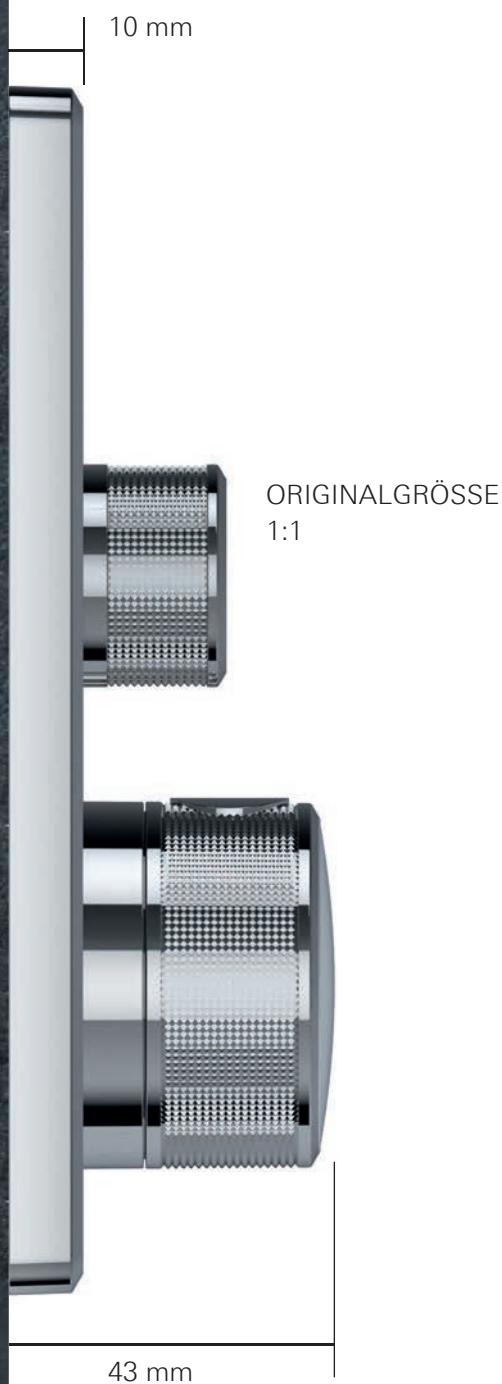

**WANDROSETTE AUS METALL
UND ERGONOMISCHE GRIFFE**

Die Drehknöpfe sind geriffelt und
lassen sich so leicht bedienen.

DER NEUE TREND ULTRA-SCHLANK

ULTRAFLACHES DESIGN

Die Armatur ragt unabhängig von der Installationstiefe des Unterputzkörpers insgesamt maximal 43 mm aus der Wand. GROHE SmartControl: platzsparender Komfort in der Dusche, kombiniert mit einem ultraflachen, attraktiven Design.

FLACHE WANDROSETTEN

Die GROHE SmartControl Wandrosette ist nur 10 mm tief. Das sieht nicht nur elegant aus, es spart auch Platz.

INTEGRIERTE ABDICHTUNG

GROHE SmartControl verfügt über eine integrierte Abdichtung, die jegliches Eindringen von Wasser in die Wand verhindert.