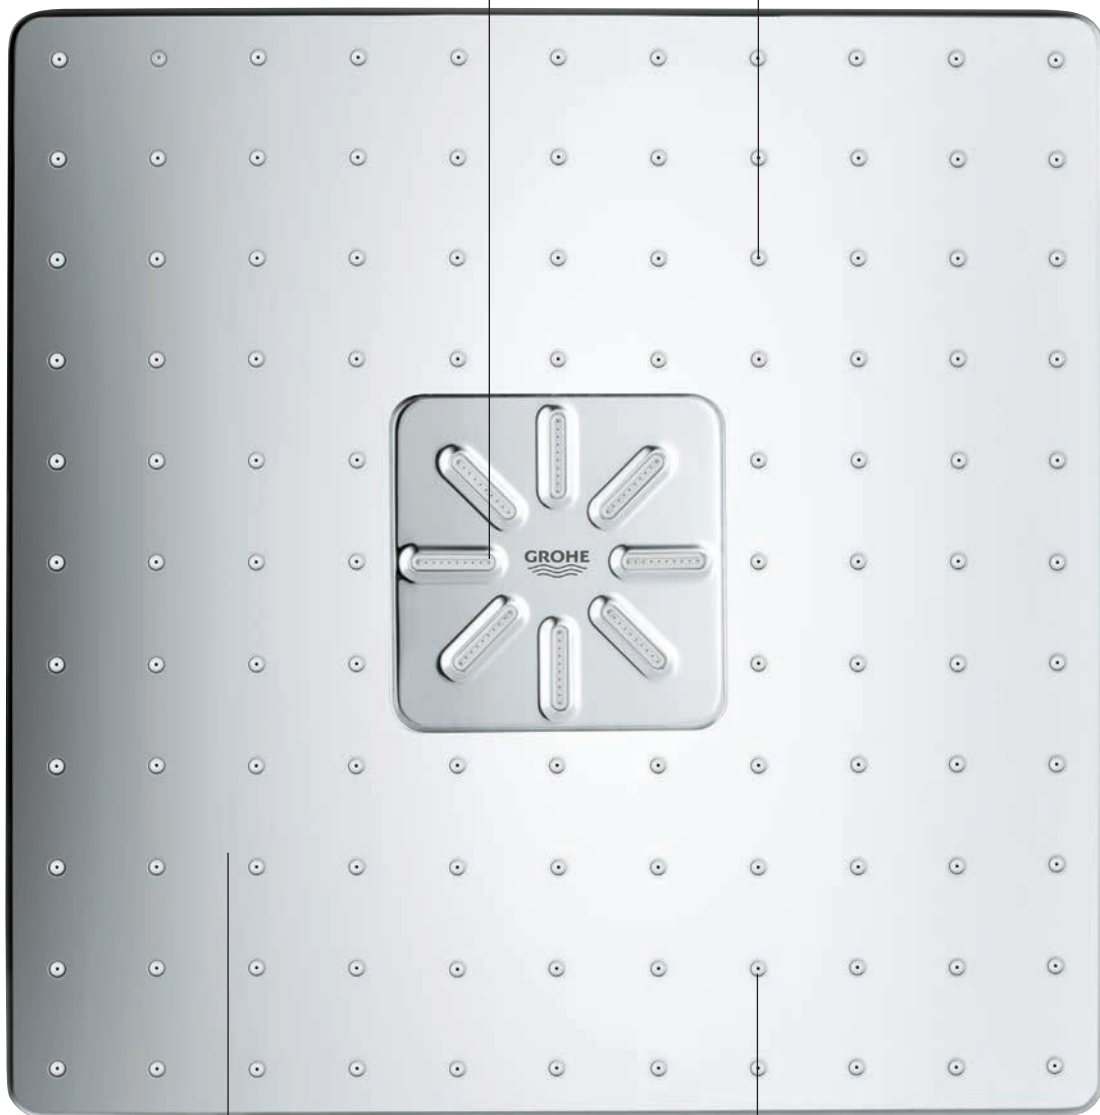

* GROHE Rain O² ist abhängig von der Voreinstellung bei Installation.
Werkseinstellung: GROHE PureRain

Die große Rainshower 360 Kopfbrause ist ein Erlebnis für sich. Dabei sorgen ihre großzügigen Proportionen für ein XXL-Duschvergnügen.

Optimierte
SpeedClean Düsen

GROHE EasyClean
abnehmbarer
Brauseboden zur
einfachen Reinigung

GROHE StarLight
verchromter
Metallbrauseboden

FORM TRIFFT FUNKTION

Lieferbar ab September 2017

NEU: GROHE Jet-Strahl in der Mitte – ein starker Strahl zum Auswaschen von Shampoo oder zur Stimulation der Haut und Kopfhaut, erkennbar an der unterschiedlichen Düsenform