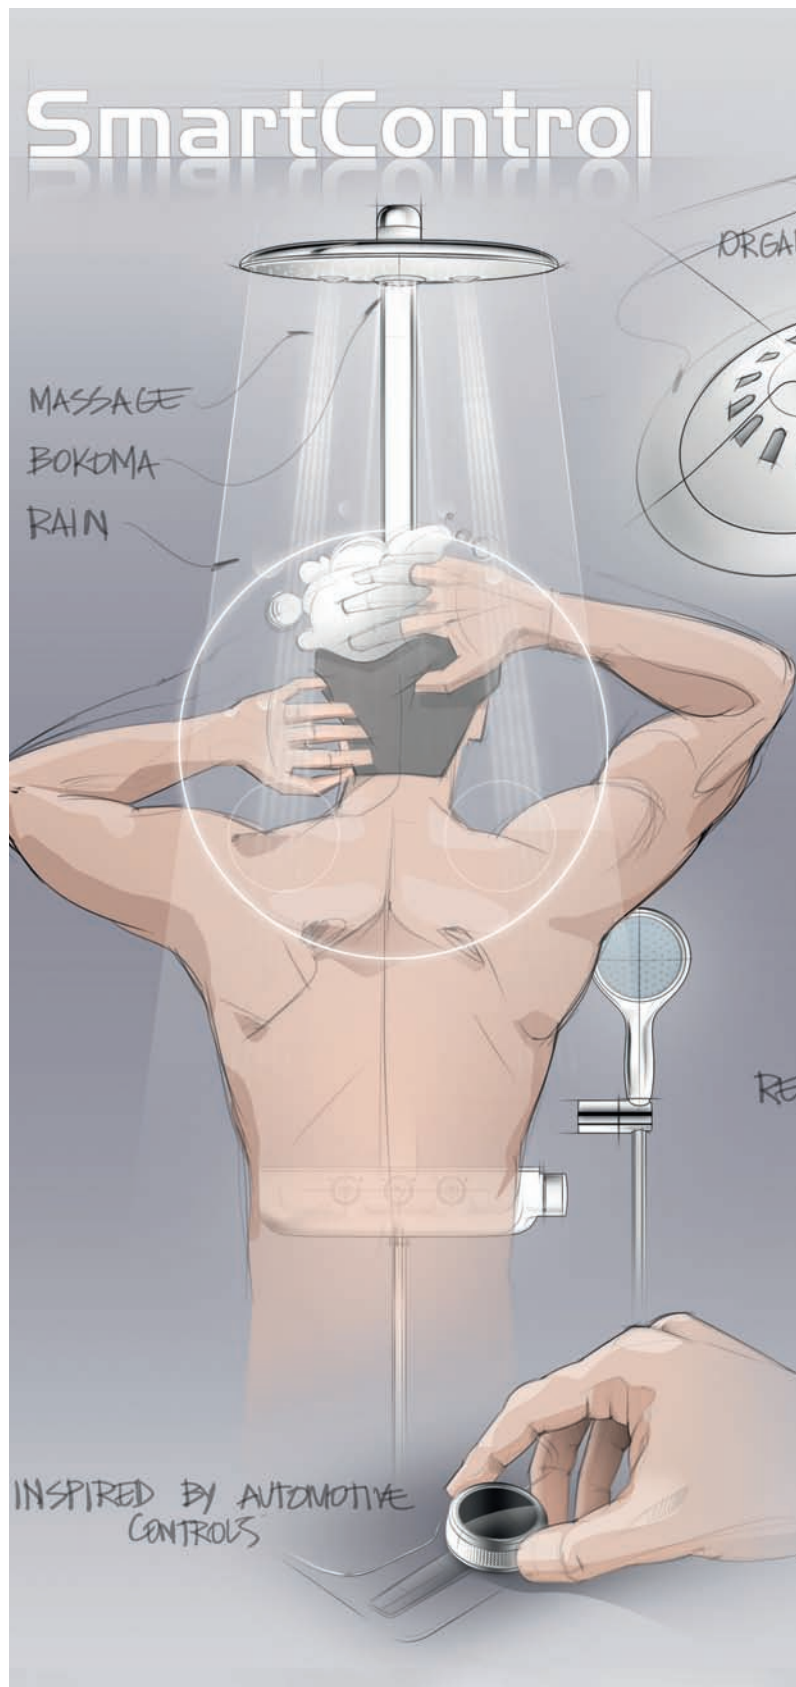

GROHE RAINSHOWER® SMARTCONTROL

Pure Freude
an Wasser

GROHE

NEU

GROHE SMARTCONTROL –
DAS **3D** DUSCHERLEBNIS

DRÜCKEN, DREHEN, DUSCHEN

MASTERS OF TECHNOLOGY

MANFRED KÜHN

Ein aktuelles Beispiel unserer technologischen Kompetenz ist das neue GROHE Rainshower® SmartControl 360 Duschsystem mit seiner innovativen GROHE SmartControl Steuerung.

Als erstes System seiner Art verbindet diese Weltneuheit das direkte Ansteuern der gewünschten Strahlart und der bevorzugten Wassermenge mit hochwertiger GROHE TurboStat® Thermostat-Technologie: Am Start/ Stopp-Knopf haben Sie neben der Auswahl der Strahlart zugleich die Einstellung für die Stärke des belebenden Strahls in der Hand, und die Memory-Funktion merkt sich Ihre individuelle Einstellung gleich für das nächste Mal. Drücken, Drehen, Duschen – so einfach ist es, das persönlich zugeschnittene Duscherlebnis jeden Tag aufs Neue zu genießen. Dabei sorgt die GROHE DreamSpray® Technologie in den innovativen Brausen für einen starken, belebenden Erholungseffekt – mit größtmöglicher Präzision und gleichmäßiger Verteilung des Wassers auf alle Düsen. Ganz gleich, für welche Strahlart Sie sich in welcher Stimmung entscheiden: Das Wohlfühlgefühl unter der Dusche ist Ihnen gewiss.

DIE SMARTE ART, WASSER ZU GENIESSEN

XXL-Duschvergnügen und volle Kontrolle – tauchen Sie in eine neue Dimension des Duschens ein. Warum sollten Sie beim Duschen auf größtmöglichen Komfort verzichten? Lassen Sie sich vom vollen Genuss in all seinen Dimensionen begeistern. GROHE Rainshower® SmartControl bietet das besondere Erlebnis in 3D: Drücken – Drehen – Duschen. Durch Betätigen des Druckknopfes lässt sich die Strahlart direkt auswählen und muss nicht mehr an der Strahlscheibe eingestellt werden. Durch das Drehen des Knopfes lässt sich zudem die individuelle Strahlstärke der gewünschten Strahlart bestimmen und speichern. Alles in einem Knopf – das ist neu. Eine innovative All-In-One-Lösung.