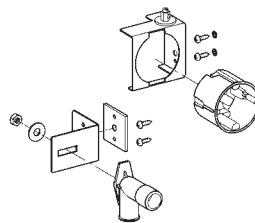

38 925 000
Rapid SL Anschluss-Set
für Dusch-WC
für alle Rapid SL WC-Elemente