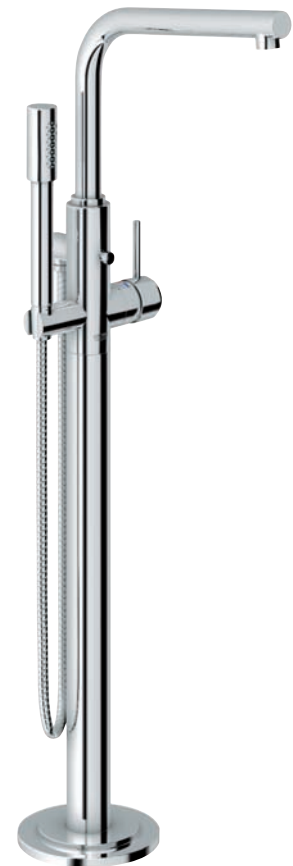

19 395 000 + 35 500 000

Thermostat-Wannenbatterie

mit 2-Wege Umstellung **519,90 + 301,55**

32 135 002 + 45 984 001

Einhand-Wannenbatterie

Bodenmontage + Rohbauset

2.347,05 + 483,15

GROHE
GRANDERA®