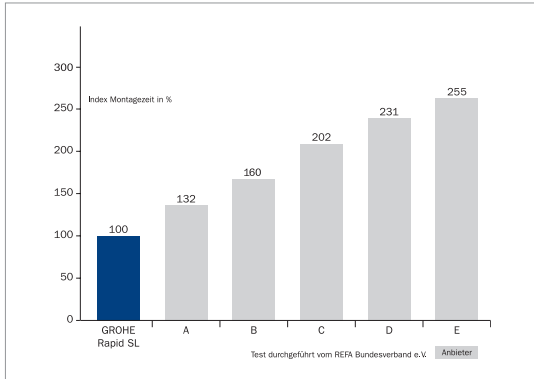

GROHE Installationssysteme

Ob Neubau- oder Modernisierungsprojekt: Mit Rapid SL und Uniset von GROHE erhalten Sie perfekte Vorwandinstallationssysteme zur Gestaltung von Bädern und Sanitärräumen. Rapid SL – für die moderne Trockenverkleidung – erlaubt schnellen und sauberen Umbau fast ohne Schmutz in wenigen Tagen. Selbst extravagante Bäder werden mit Rapid SL wahr. Uniset ist das ideale System, wenn traditionell gemauert werden soll und es bei aller Flexibilität für die unterschiedlichen Einbausituationen trotzdem schnell gehen soll.

Komplettinstallation Vorwand WC-Elemente zur Trockenverkleidung mit Betätigung.