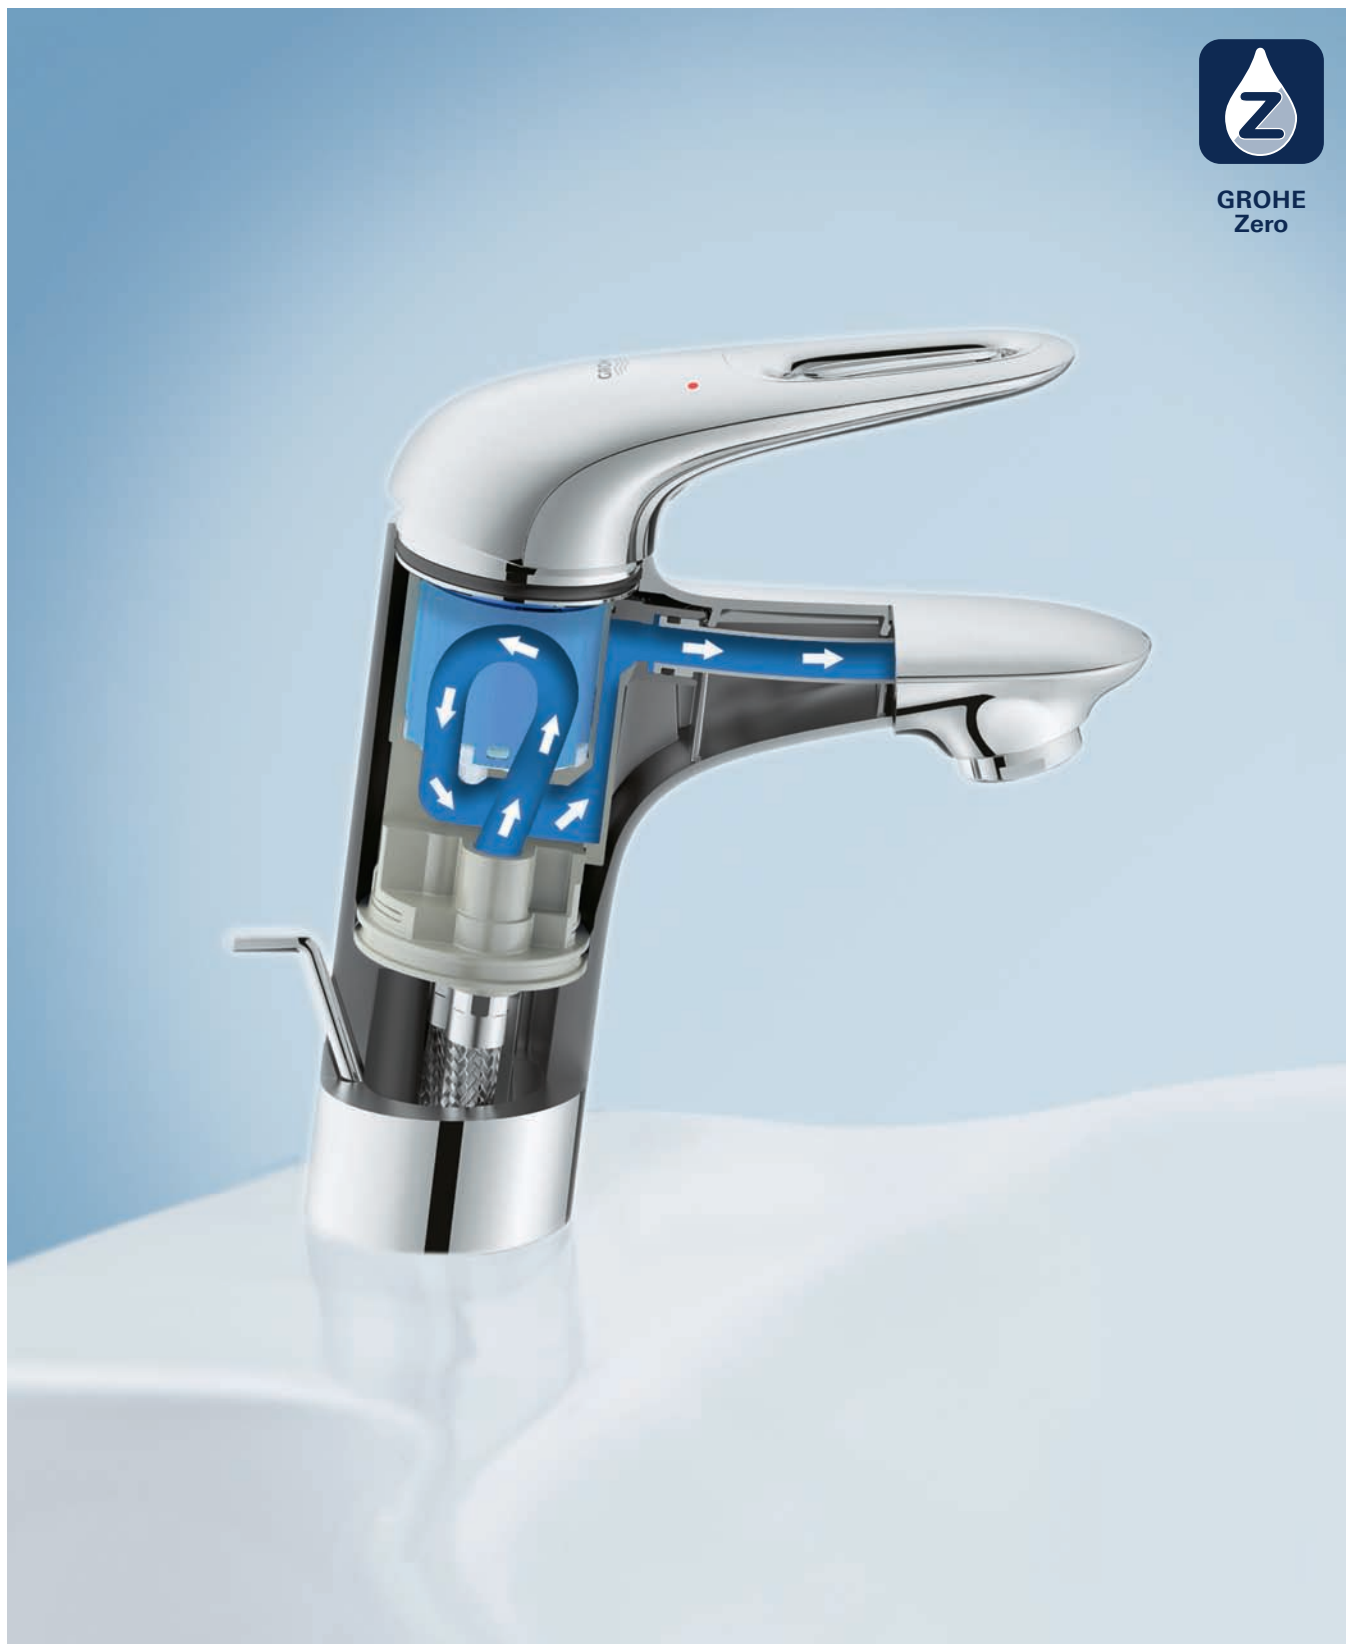

Reines Trinkwasser ist elementar für Ihre Gesundheit. Als Weltmarke für sanitärtechnische Produkte ist es unser Anspruch, all unser Wissen, unsere technologische Kompetenz und unsere Leidenschaft für Präzision, dem verantwortungsvollen Umgang mit wertvollen Ressourcen zu widmen. Armaturen mit GROHE Zero Technologie geben aufgrund der fortschrittlich gestalteten, innen liegenden Wasserführung kein Blei an das Trinkwasser ab. Mit einer GROHE Armatur haben Sie die Sicherheit, die pure Freude an Wasser in jeder Hinsicht genießen zu können – tagein, tagaus, ein Leben lang.

GROHE
Zero