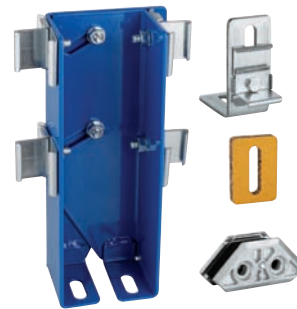

37 449 000
Starter-Set Schacht

für Schacht an einer Massivwand mit der Abmessung bis zu H 2600, B 1000, T 200 mm

bestehend aus:

- 16 x Rapid Pro Verbinder (39 020 000)
- 12 x Rapid Pro Montagewinkel (39 023 000)
- 12 x Rapid Pro Schallschutzset (39 046 000)
- 6 x Rapid Pro Abstandshalter (39 022 000)

39 019 000 erforderliche Schienen: 20 m

143,80
7,60*

37 450 000
Starter-Set Raumtrenner

für freistehenden Raumtrenner mit der Abmessung bis zu H 1200, B 1500, T 300 mm

bestehend aus:

- 50 x Rapid Pro Verbinder (39 020 000)
- 4 x Rapid Pro Montagewinkel (39 023 000)
- 4 x Rapid Pro Schallschutzset (39 046 000)
- 4 x Rapid Pro Halterung für freistehende Montage (39 025 000)
- 2 x Rapid Pro Abstandshalter (39 022 000)

39 019 000

318,45
7,60*

* Preis pro Stk./m