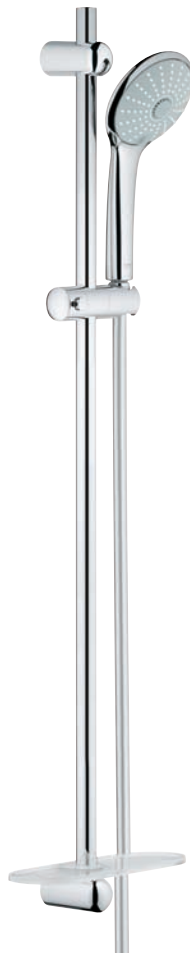

27 226 001
Brausegarnitur Massage 110
147,10 Brausestange 900 mm
27 231 001
147,10 Brausestange 600 mm