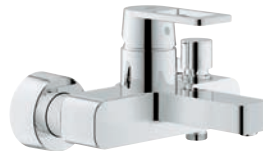

32 638 000

Einhand-Wannenbatterie, DN 15

420,90