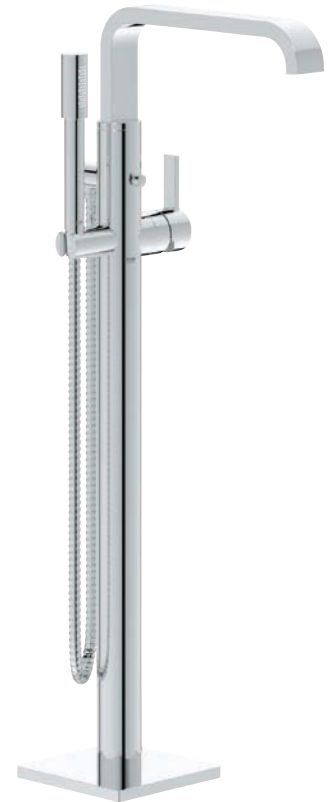

19 316 000 + 33 339 000
3-Loch Wannenrandkombination
1.221,40 + 1.359,25