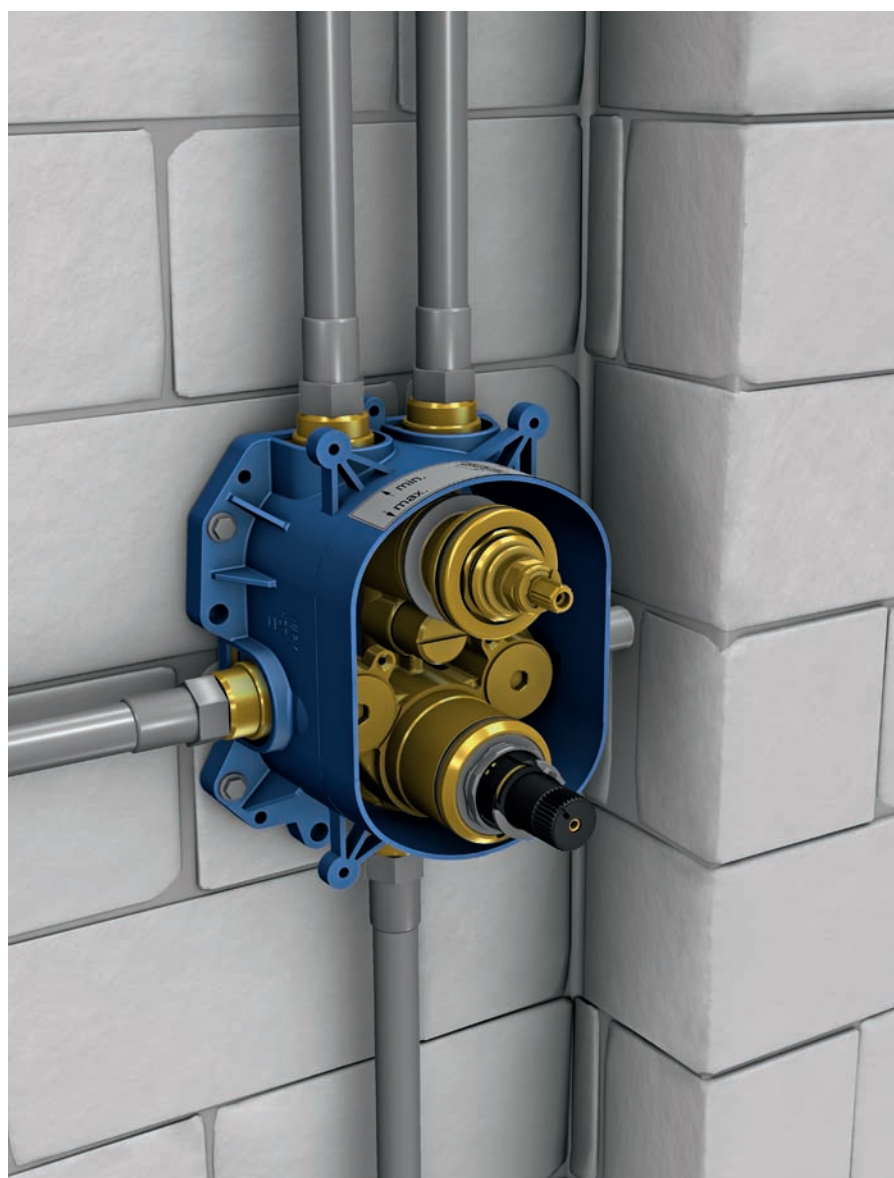

GROHE Rapido

Schnell montiert: GROHE Rapido ist die Plattformtechnik für alle Unterputz-installierten GROHE Armaturen. Die praxisgerechte Gestaltung von Rapido sorgt für besonders einfache und sichere Montage. Das reduziert Montagezeit und mögliche Fehlerquellen auf der Baustelle.

- Ultraflache Einbautiefe: nur 70 mm
- Schnelle Montage: Komplette Mischeinheit werksseitig installiert
- Geprüfte Sicherheit: Armatur mit Mischeinheit 100% werksgeprüft
- Mehr Möglichkeiten: 3 Abgängen und hoher Durchfluss > 50l/min
- Immer normgerecht: Sicherungseinrichtung nach EN 1717 nachrüstbar

35 501 000

Rapido E

Unterputz-Universal-Einhandmischer
für Wanne und Brause

115,45

35 500 000

Rapido T

Unterputz-Universal-Thermostatatterie
als Brause-, Wannen- und Zentralbatterie

301,55

35 028 000

Rapido C

Einbaubox für 1-fach Unterputz-Ventil

128,30

GROHE
TurboStat®

GROHE
SilkMove®

GROHE
EcoJoy