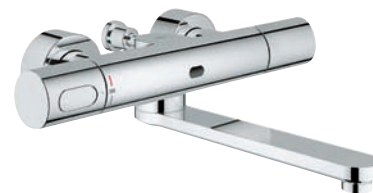

595,15

GROHE Infrarot-Armaturen mit Bluetooth

Ausgewählte GROHE Produkte mit Bluetooth-Kommunikation bieten einen besonderen Mehrwert: Sie können mit der neuen GROHE Fernbedienung und über Smartphones sowie Tablet-PCs kommunizieren, wodurch das Auslesen von Nutzungsdaten und das Einstellen verschiedener Funktionen noch leichter wird. In Sanitärräumen mit mehreren Armaturen, WC- oder Urinal-Spülungen werden die Daten von bis zu 10 IR-Produkten gleichzeitig erfasst und in Reihe ausgelesen. Außerdem können den Zapfstellen per App Namen zugeordnet werden, um die Instandhaltung zu systematisieren. Voraussetzung ist die technische Ausstattung der Armatur: Neben einer Bluetooth*-Schnittstelle ist ein 230-V-Anschluss und eine App nötig, die über die GROHE Internetseite bzw. in den App-Stores für iPhones und Android kostenlos heruntergeladen werden kann.