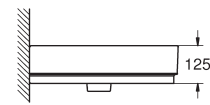

39 486 00H
Wandbidet
PureGuard
Hygieneoberfläche