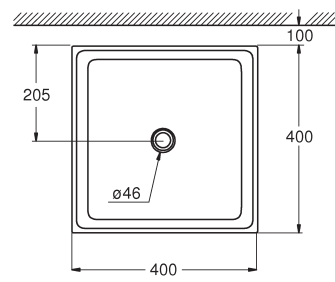

39 482 00H
Aufsatzschale ohne Hahnloch
PureGuard
Hygieneoberfläche
40 cm