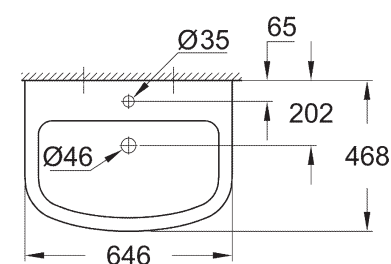

BAU KERAMIK VIELFALT FÜR DAS MODERNE LEBEN

WASCHTISCH

39 420 000
Waschtisch
65 cm