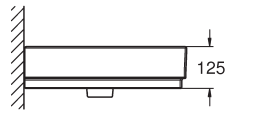

39 469 00H
Waschtisch
PureGuard
Hygieneoberfläche
80 cm