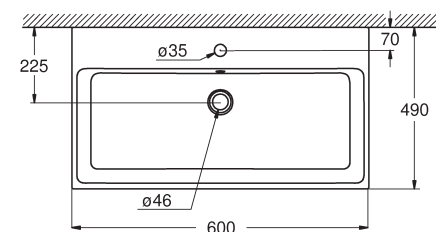

39 477 00H
Aufsatzwaschtisch
PureGuard
Hygieneoberfläche
60 cm