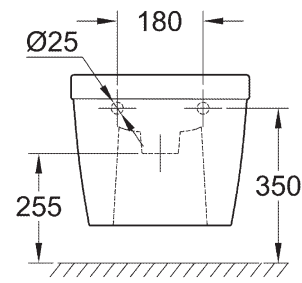

**39 331 000**  
 WC-Sitz mit Deckel  
 Quick Release Funktion – werkzeuglos abnehmbar  
**39 330 000**  
 Soft Close

**39 332 000**  
 Spülkasten Anschluss von unten

\* Mit PureGuard

**39 208 000**  
**39 208 00H\***  
 Wandbidet