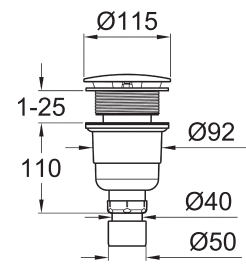

**39 307 000\***  
Duschwanne 90 x 140 cm

**39 302 000\***  
Duschwanne 80 x 80 cm

**39 308 000\***  
Duschwanne 90 x 120 cm

**49 533 000\***  
Duschwannenablauf, Abgang senkrecht

**49 534 000\***  
Duschwannenablauf, Abgang waagrecht