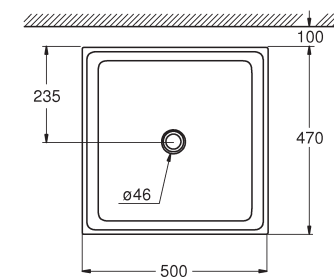

39 481 00H
Aufsatzschale ohne Hahnloch
PureGuard
Hygieneoberfläche
50 cm