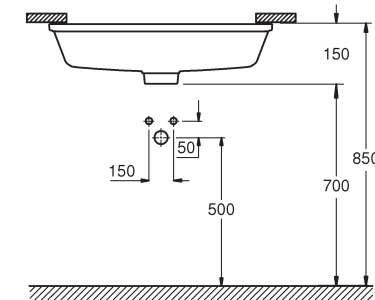

39 477 00H
Aufsatzwaschtisch
PureGuard
Hygieneoberfläche
60 cm