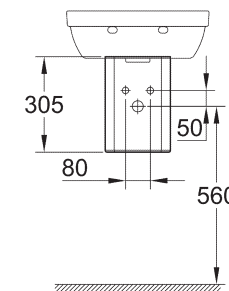

39 202 000
Standsäule für Waschtisch