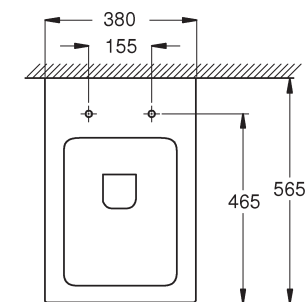

39 485 00H
Stand-Tiefspül-WC back to wall
PureGuard Hygieneoberfläche
randlos