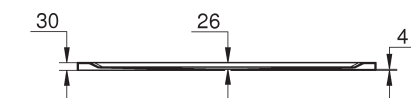

DUSCHWANNEN KOLLEKTION

MODERNES DESIGN FÜR ALLE GESTALTUNGSMÖGLICHKEITEN

39 308 000*
Duschwanne 90 x 120 cm