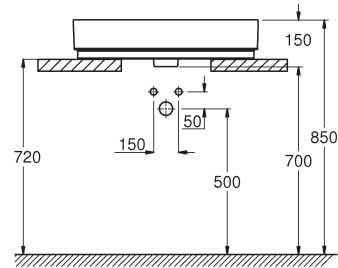

**39 477 00H**  
Aufsatzwaschtisch  
PureGuard  
Hygieneoberfläche  
60 cm

**39 481 00H**  
Aufsatzschale ohne Hahnloch  
PureGuard  
Hygieneoberfläche  
50 cm

**39 482 00H**  
Aufsatzschale ohne Hahnloch  
PureGuard  
Hygieneoberfläche  
40 cm