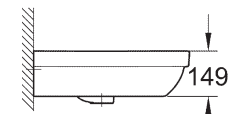

39 335 000
39 335 00H*
Waschtisch
60 cm