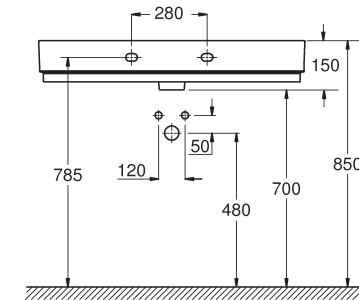

### WASCHTISCH

**39 386 00H**  
 Waschtisch  
 PureGuard  
 Hygieneoberfläche  
 100 cm

**39 469 00H**  
 Waschtisch  
 PureGuard  
 Hygieneoberfläche  
 80 cm

**39 473 00H**  
 Waschtisch  
 PureGuard  
 Hygieneoberfläche  
 60 cm