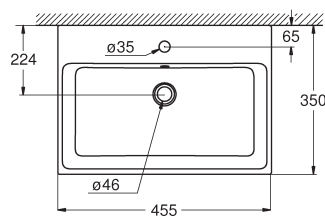

39 483 00H
Handwaschbecken
PureGuard
Hygieneoberfläche
45 cm