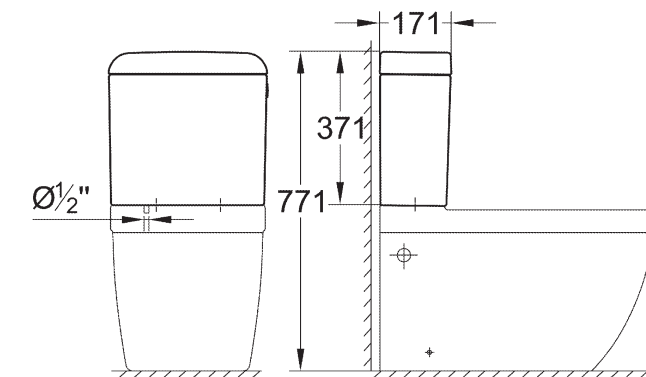

**39 331 000**  
 WC-Sitz mit Deckel  
 Quick Release Funktion – werkzeuglos abnehmbar  
**39 330 000**  
 Soft Close

**39 332 000**  
 Spülkasten Anschluss von unten

\* Mit PureGuard

**39 208 000**  
**39 208 00H\***  
 Wandbidet