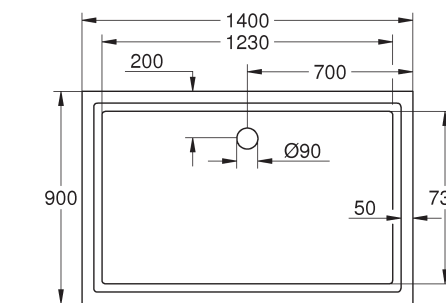

## MODERNES DESIGN FÜR ALLE GESTALTUNGSMÖGLICHKEITEN

**39 300 000\***  
Duschwanne 100 x 100 cm

**39 305 000\***  
Duschwanne 80 x 120 cm

**39 306 000\***  
Duschwanne 80 x 100 cm

**39 301 000\***  
Duschwanne 90 x 90 cm