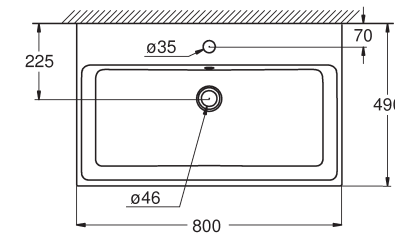

39 469 00H
Waschtisch
PureGuard
Hygieneoberfläche
80 cm