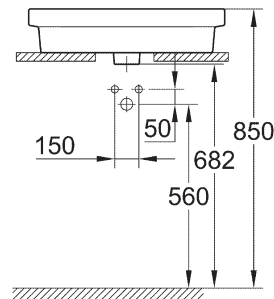

## WASCHTISCH/SÄULEN

**39 323 000**  
**39 323 00H\***  
Waschtisch  
65 cm

**39 335 000**  
**39 335 00H\***  
Waschtisch  
60 cm

**39 336 000**  
**39 336 00H\***  
Waschtisch  
55 cm

\* Mit PureGuard

**39 337 000**  
**39 337 00H\***  
Aufsatzwaschtisch  
60 cm