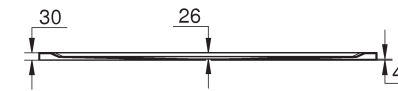

39 302 000*
Duschwanne 80 x 80 cm