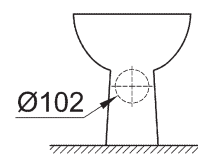

39 432 000
Standbidet