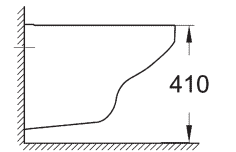

39 349 000
Stand-WC-Kombination
randlos
Abgang waagrecht