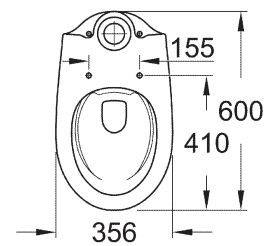

39 349 000
Stand-WC-Kombination
randlos
Abgang waagrecht