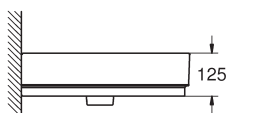

### WASCHTISCH

**39 386 00H**  
 Waschtisch  
 PureGuard  
 Hygieneoberfläche  
 100 cm

**39 469 00H**  
 Waschtisch  
 PureGuard  
 Hygieneoberfläche  
 80 cm

**39 473 00H**  
 Waschtisch  
 PureGuard  
 Hygieneoberfläche  
 60 cm