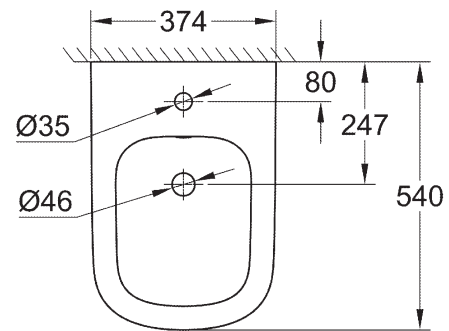

**39 331 000**  
 WC-Sitz mit Deckel  
 Quick Release Funktion – werkzeuglos abnehmbar  
**39 330 000**  
 Soft Close

**39 332 000**  
 Spülkasten Anschluss von unten

\* Mit PureGuard

**39 208 000**  
**39 208 00H\***  
 Wandbidet