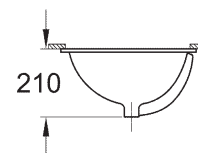

SÄULEN

WC/BIDET

* Mit PureGuard