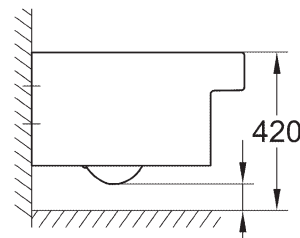

39 487 00H
Standbidet
PureGuard
Hygieneoberfläche