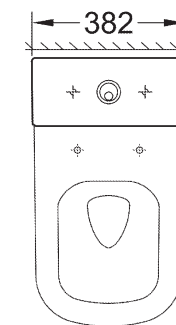

39 333 000
Spülkasten Anschluss hinten / seitlich