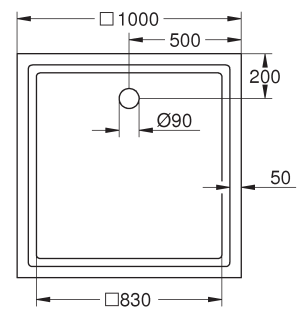

## MODERNES DESIGN FÜR ALLE GESTALTUNGSMÖGLICHKEITEN

**39 300 000\***  
Duschwanne 100 x 100 cm

**39 305 000\***  
Duschwanne 80 x 120 cm

**39 306 000\***  
Duschwanne 80 x 100 cm

**39 301 000\***  
Duschwanne 90 x 90 cm