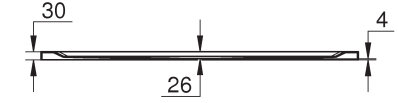

## MODERNES DESIGN FÜR ALLE GESTALTUNGSMÖGLICHKEITEN

**39 300 000\***  
Duschwanne 100 x 100 cm

**39 305 000\***  
Duschwanne 80 x 120 cm

**39 306 000\***  
Duschwanne 80 x 100 cm

**39 301 000\***  
Duschwanne 90 x 90 cm