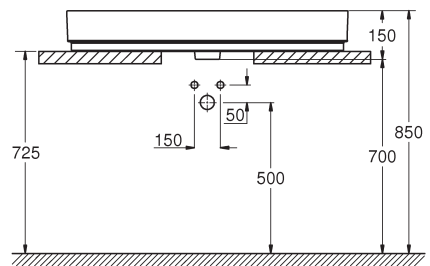

39 480 00H
Einbauwaschtisch von unten
PureGuard
Hygieneoberfläche
50 cm