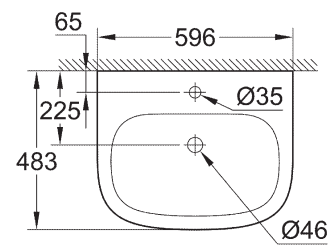

## WASCHTISCH/SÄULEN

**39 323 000**  
**39 323 00H\***  
Waschtisch  
65 cm

**39 335 000**  
**39 335 00H\***  
Waschtisch  
60 cm

**39 336 000**  
**39 336 00H\***  
Waschtisch  
55 cm

\* Mit PureGuard

**39 337 000**  
**39 337 00H\***  
Aufsatzwaschtisch  
60 cm