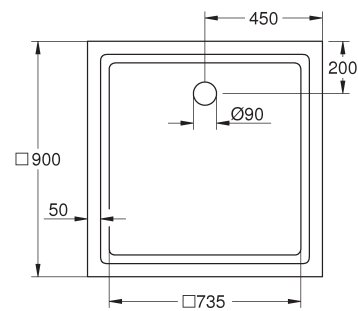

## MODERNES DESIGN FÜR ALLE GESTALTUNGSMÖGLICHKEITEN

**39 300 000\***  
Duschwanne 100 x 100 cm

**39 305 000\***  
Duschwanne 80 x 120 cm

**39 306 000\***  
Duschwanne 80 x 100 cm

**39 301 000\***  
Duschwanne 90 x 90 cm