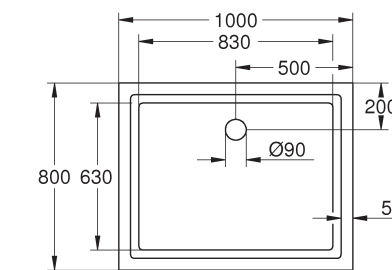

## MODERNES DESIGN FÜR ALLE GESTALTUNGSMÖGLICHKEITEN

**39 300 000\***  
Duschwanne 100 x 100 cm

**39 305 000\***  
Duschwanne 80 x 120 cm

**39 306 000\***  
Duschwanne 80 x 100 cm

**39 301 000\***  
Duschwanne 90 x 90 cm