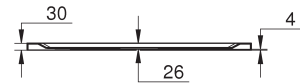

39 305 000*
Duschwanne 80 x 120 cm