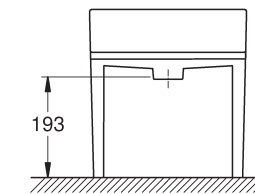

39 485 00H
Stand-Tiefspül-WC back to wall
PureGuard Hygieneoberfläche
randlos