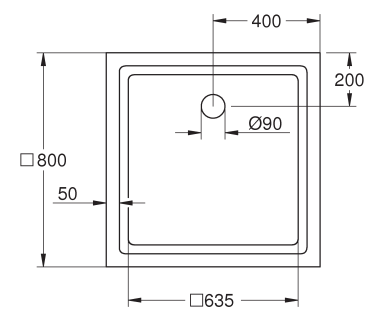

39 302 000*
Duschwanne 80 x 80 cm