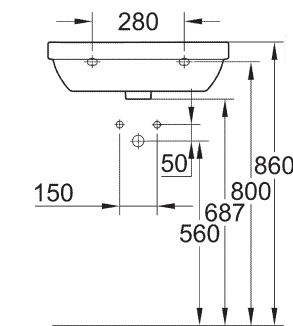

## WASCHTISCH/SÄULEN

**39 323 000**  
**39 323 00H\***  
Waschtisch  
65 cm

**39 335 000**  
**39 335 00H\***  
Waschtisch  
60 cm

**39 336 000**  
**39 336 00H\***  
Waschtisch  
55 cm

\* Mit PureGuard

**39 337 000**  
**39 337 00H\***  
Aufsatzwaschtisch  
60 cm