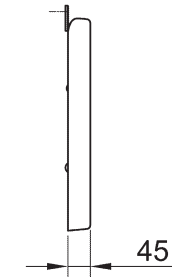

**39 459 000**  
 WC-Sitz mit Deckel für compact WC  
 Quick Release Funktion – werkzeuglos abnehmbar  
**39 458 000**  
 Soft Close

**39 329 000**  
**39 329 00H\***  
 Stand-Tiefspül-WC  
 randlos  
 Abgang universal