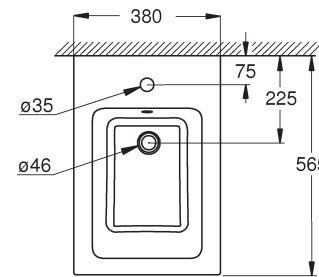

39 486 00H
Wandbidet
PureGuard
Hygieneoberfläche