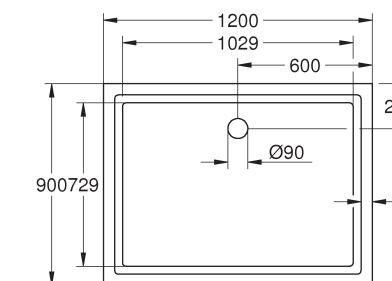

39 308 000*
Duschwanne 90 x 120 cm