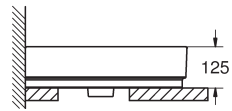

39 479 00H
Einbauwaschtisch von oben
PureGuard
Hygieneoberfläche
60 cm