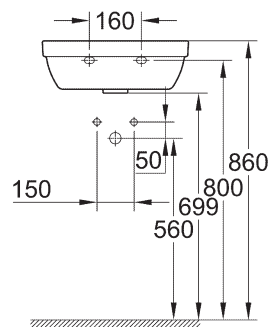

39 327 000
39 327 00H*
Mini Handwaschbecken
37 cm