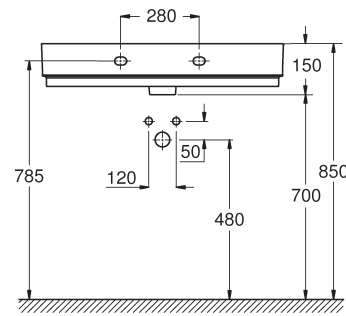

39 478 00H
Aufsatzwaschtisch
PureGuard
Hygieneoberfläche
50 cm