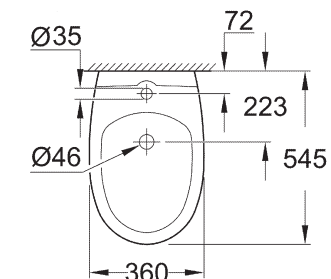

39 432 000
Standbidet