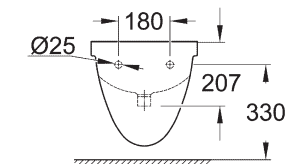

39 349 000
Stand-WC-Kombination
randlos
Abgang waagrecht