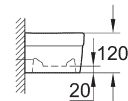

39 423 000
Einbauwaschtisch von unten
55 cm