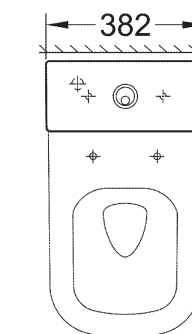

**39 331 000**  
 WC-Sitz mit Deckel  
 Quick Release Funktion – werkzeuglos abnehmbar  
**39 330 000**  
 Soft Close

**39 332 000**  
 Spülkasten Anschluss von unten

\* Mit PureGuard

**39 208 000**  
**39 208 00H\***  
 Wandbidet