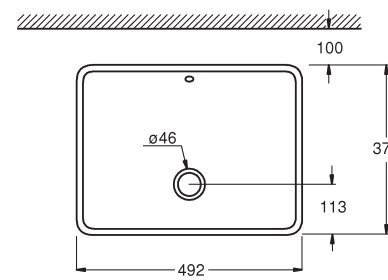

39 480 00H
Einbauwaschtisch von unten
PureGuard
Hygieneoberfläche
50 cm