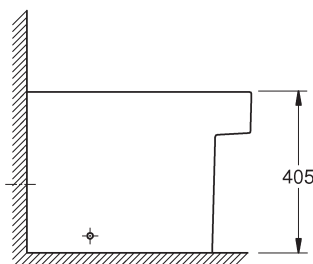

**WC/BIDET**

**39 244 00H**  
Wand-Tiefspül-WC  
PureGuard Hygieneoberfläche  
Triple Vortex Spülung  
randlos

**39 487 00H**  
Standbidet  
PureGuard  
Hygieneoberfläche

**39 485 00H**  
Stand-Tiefspül-WC back to wall  
PureGuard Hygieneoberfläche  
randlos