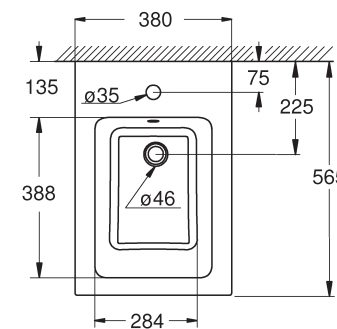

39 487 00H
Standbidet
PureGuard
Hygieneoberfläche