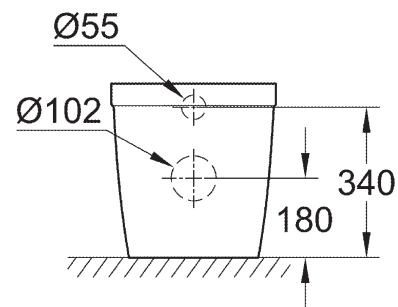

39 333 000
Spülkasten Anschluss hinten / seitlich