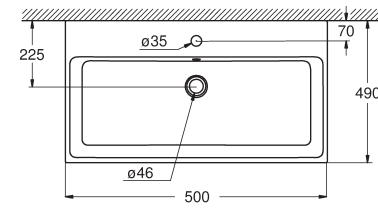

39 478 00H
Aufsatzwaschtisch
PureGuard
Hygieneoberfläche
50 cm