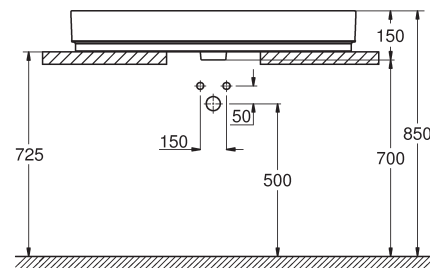

39 479 00H
Einbauwaschtisch von oben
PureGuard
Hygieneoberfläche
60 cm