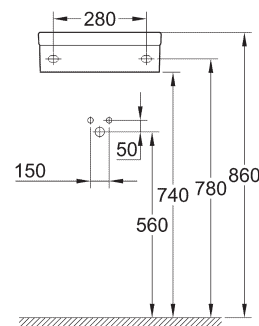

39 423 000
Einbauwaschtisch von unten
55 cm