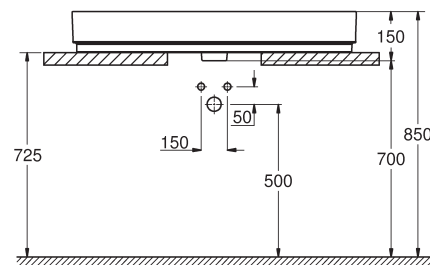

39 481 00H
Aufsatzschale ohne Hahnloch
PureGuard
Hygieneoberfläche
50 cm