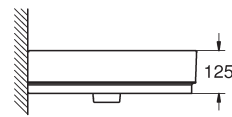

39 478 00H
Aufsatzwaschtisch
PureGuard
Hygieneoberfläche
50 cm