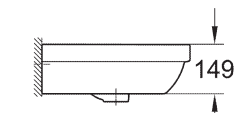

## WASCHTISCH/SÄULEN

**39 323 000**  
**39 323 00H\***  
Waschtisch  
65 cm

**39 335 000**  
**39 335 00H\***  
Waschtisch  
60 cm

**39 336 000**  
**39 336 00H\***  
Waschtisch  
55 cm

\* Mit PureGuard

**39 337 000**  
**39 337 00H\***  
Aufsatzwaschtisch  
60 cm