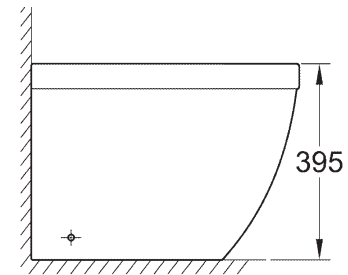

CUBE KERAMIK

EIN KLARES BEKENNTNIS ZUM STIL

WASCHTISCH