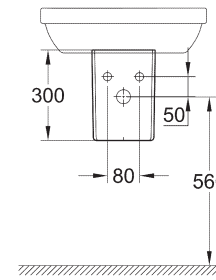

39 325 000
Halbsäule für Handwaschbecken
45 cm