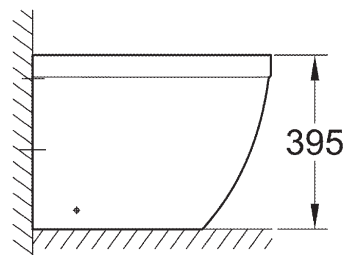

39 333 000
Spülkasten Anschluss hinten / seitlich