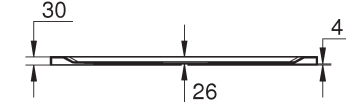

## MODERNES DESIGN FÜR ALLE GESTALTUNGSMÖGLICHKEITEN

**39 300 000\***  
Duschwanne 100 x 100 cm

**39 305 000\***  
Duschwanne 80 x 120 cm

**39 306 000\***  
Duschwanne 80 x 100 cm

**39 301 000\***  
Duschwanne 90 x 90 cm