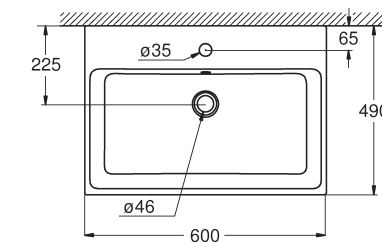

### WASCHTISCH

**39 386 00H**  
 Waschtisch  
 PureGuard  
 Hygieneoberfläche  
 100 cm

**39 469 00H**  
 Waschtisch  
 PureGuard  
 Hygieneoberfläche  
 80 cm

**39 473 00H**  
 Waschtisch  
 PureGuard  
 Hygieneoberfläche  
 60 cm