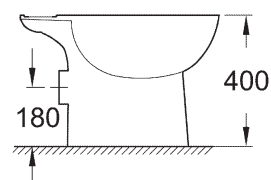

39 432 000
Standbidet