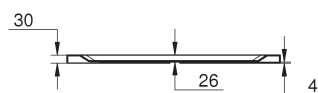

39 308 000*
Duschwanne 90 x 120 cm