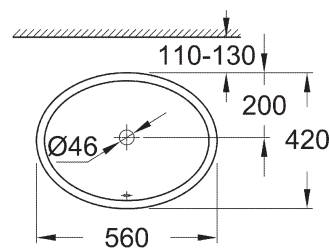

39 423 000
Einbauwaschtisch von unten
55 cm