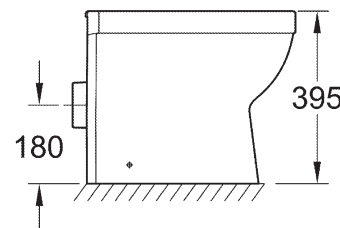

**39 459 000**  
 WC-Sitz mit Deckel für compact WC  
 Quick Release Funktion – werkzeuglos abnehmbar  
**39 458 000**  
 Soft Close

**39 329 000**  
**39 329 00H\***  
 Stand-Tiefspül-WC  
 randlos  
 Abgang universal