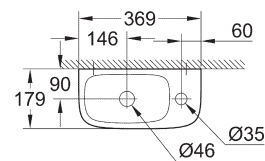

39 327 000
39 327 00H*
Mini Handwaschbecken
37 cm