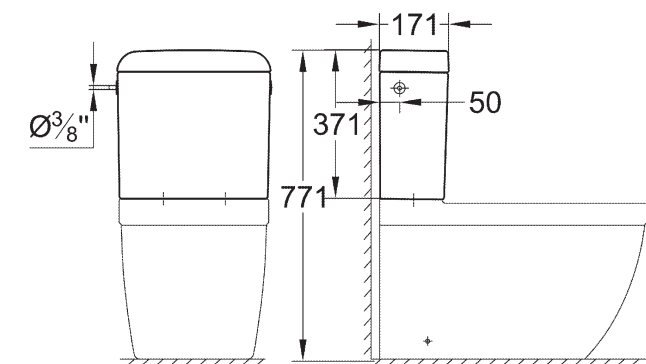

39 333 000
Spülkasten Anschluss hinten / seitlich