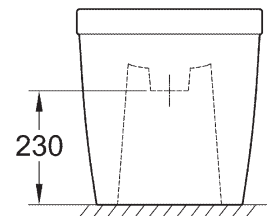

CUBE KERAMIK

EIN KLARES BEKENNTNIS ZUM STIL

WASCHTISCH