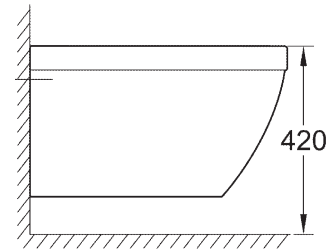

**39 331 000**  
 WC-Sitz mit Deckel  
 Quick Release Funktion – werkzeuglos abnehmbar  
**39 330 000**  
 Soft Close

**39 332 000**  
 Spülkasten Anschluss von unten

\* Mit PureGuard

**39 208 000**  
**39 208 00H\***  
 Wandbidet