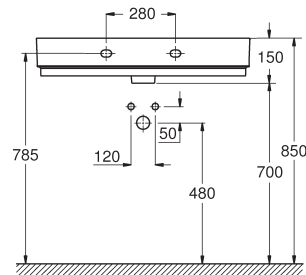

39 486 00H
Wandbidet
PureGuard
Hygieneoberfläche