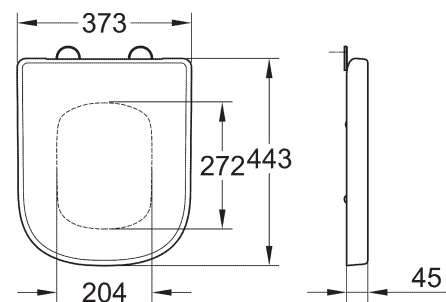

39 331 000
WC-Sitz mit Deckel
Quick Release Funktion – werkzeuglos abnehmbar
39 330 000
Soft Close