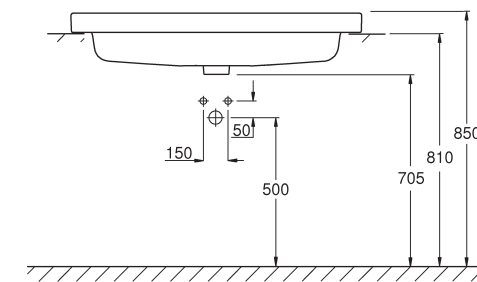

39 476 00H
Aufsatzwaschtisch
PureGuard
Hygieneoberfläche
80 cm