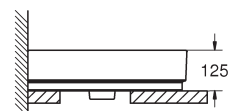

39 480 00H
Einbauwaschtisch von unten
PureGuard
Hygieneoberfläche
50 cm