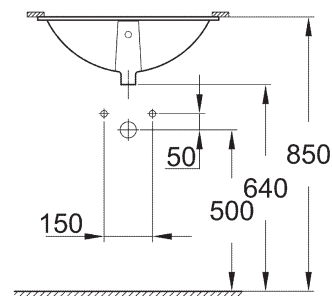

SÄULEN

WC/BIDET

* Mit PureGuard