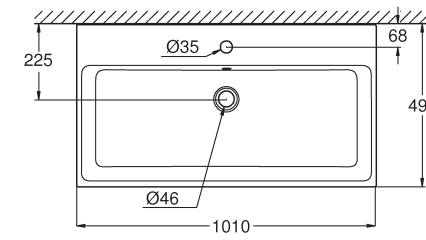

CUBE KERAMIK

EIN KLARES BEKENNTNIS ZUM STIL

WASCHTISCH

39 386 00H
Waschtisch
PureGuard
Hygieneoberfläche
100 cm