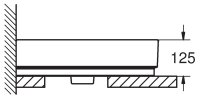

39 475 00H
Aufsatzwaschtisch
PureGuard
Hygieneoberfläche
100 cm