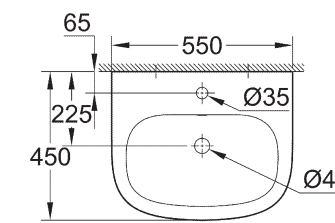

## WASCHTISCH/SÄULEN

**39 323 000**  
**39 323 00H\***  
Waschtisch  
65 cm

**39 335 000**  
**39 335 00H\***  
Waschtisch  
60 cm

**39 336 000**  
**39 336 00H\***  
Waschtisch  
55 cm

\* Mit PureGuard

**39 337 000**  
**39 337 00H\***  
Aufsatzwaschtisch  
60 cm