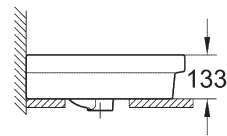

## WASCHTISCH/SÄULEN

**39 323 000**  
**39 323 00H\***  
Waschtisch  
65 cm

**39 335 000**  
**39 335 00H\***  
Waschtisch  
60 cm

**39 336 000**  
**39 336 00H\***  
Waschtisch  
55 cm

\* Mit PureGuard

**39 337 000**  
**39 337 00H\***  
Aufsatzwaschtisch  
60 cm