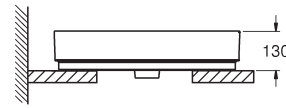

**39 477 00H**  
Aufsatzwaschtisch  
PureGuard  
Hygieneoberfläche  
60 cm

**39 481 00H**  
Aufsatzschale ohne Hahnloch  
PureGuard  
Hygieneoberfläche  
50 cm

**39 482 00H**  
Aufsatzschale ohne Hahnloch  
PureGuard  
Hygieneoberfläche  
40 cm