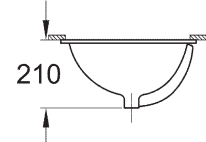

**39 422 000**  
Einbauwaschtisch von oben  
55 cm

**WC / SPÜLKASTEN**

**39 427 000**  
Wand-Tiefspül-WC  
randlos

**39 423 000**  
Einbauwaschtisch von unten  
55 cm

**39 351 000**  
Set Wand-Tiefspül-WC  
randlos  
WC-Sitz mit Deckel Soft Close  
Quick Release Funktion –  
werkzeuglos abnehmbar