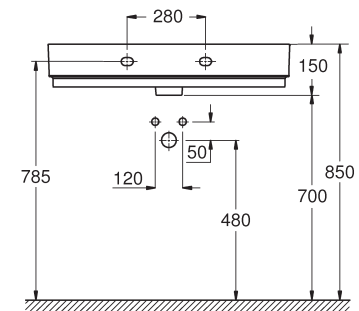

### WASCHTISCH

**39 386 00H**  
 Waschtisch  
 PureGuard  
 Hygieneoberfläche  
 100 cm

**39 469 00H**  
 Waschtisch  
 PureGuard  
 Hygieneoberfläche  
 80 cm

**39 473 00H**  
 Waschtisch  
 PureGuard  
 Hygieneoberfläche  
 60 cm