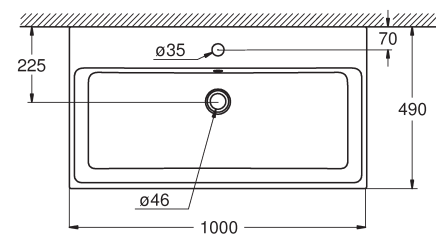

39 475 00H
Aufsatzwaschtisch
PureGuard
Hygieneoberfläche
100 cm