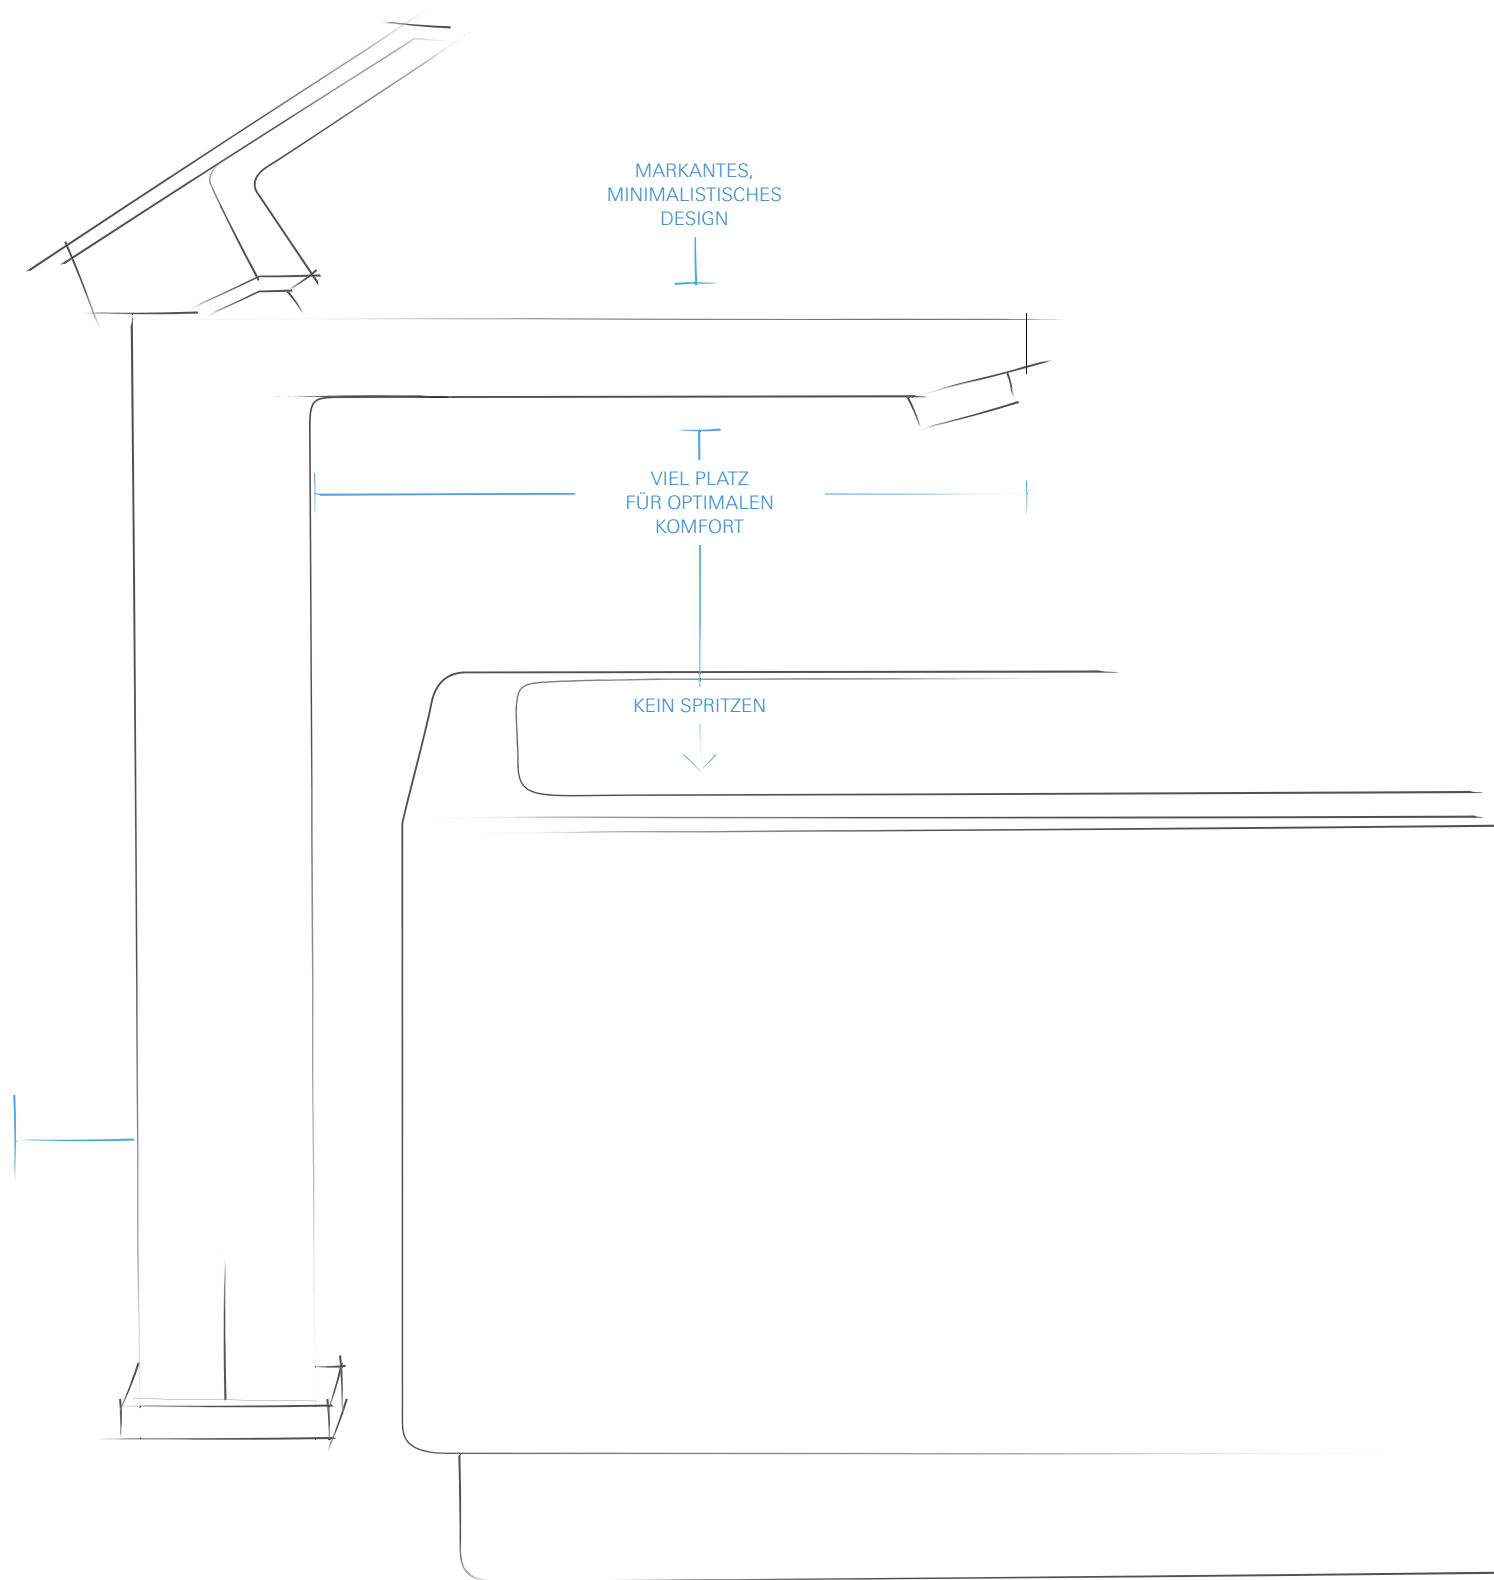

UNSER ZIEL IST PERFEKTION IN JEDEM DETAIL **DARUM HABEN WIR PERFECT MATCH GESCHAFFEN**

Mit GROHE Keramik überlassen Sie die Gestaltung Ihres Bades nicht dem Zufall. Unser Design Team hat die Keramikformen auf unsere Armaturen abgestimmt, damit Sie sich auf ein durchgängiges und stimmiges Design verlassen können. Außerdem wurde jedes Produkt technisch auf drei Aspekte getestet:

- Einfache Installation
- Kein Wasserspritzen beim Händewaschen
- Viel Platz für optimalen Komfort

„Uns ging es um die natürliche Beziehung zwischen zwei Objekten.“

MICHAEL SEUM, GROHE VICE PRESIDENT DESIGN