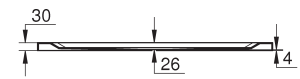

## MODERNES DESIGN FÜR ALLE GESTALTUNGSMÖGLICHKEITEN

**39 300 000\***  
Duschwanne 100 x 100 cm

**39 305 000\***  
Duschwanne 80 x 120 cm

**39 306 000\***  
Duschwanne 80 x 100 cm

**39 301 000\***  
Duschwanne 90 x 90 cm