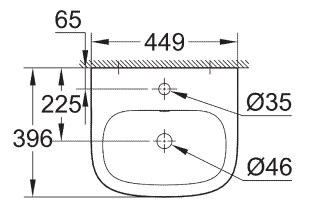

## WASCHTISCH/SÄULEN

**39 323 000**  
**39 323 00H\***  
Waschtisch  
65 cm

**39 335 000**  
**39 335 00H\***  
Waschtisch  
60 cm

**39 336 000**  
**39 336 00H\***  
Waschtisch  
55 cm

\* Mit PureGuard

**39 337 000**  
**39 337 00H\***  
Aufsatzwaschtisch  
60 cm