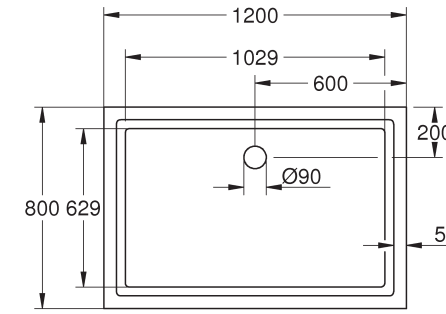

## MODERNES DESIGN FÜR ALLE GESTALTUNGSMÖGLICHKEITEN

**39 300 000\***  
Duschwanne 100 x 100 cm

**39 305 000\***  
Duschwanne 80 x 120 cm

**39 306 000\***  
Duschwanne 80 x 100 cm

**39 301 000\***  
Duschwanne 90 x 90 cm