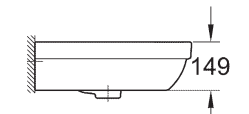

## WASCHTISCH/SÄULEN

**39 323 000**  
**39 323 00H\***  
Waschtisch  
65 cm

**39 335 000**  
**39 335 00H\***  
Waschtisch  
60 cm

**39 336 000**  
**39 336 00H\***  
Waschtisch  
55 cm

\* Mit PureGuard

**39 337 000**  
**39 337 00H\***  
Aufsatzwaschtisch  
60 cm