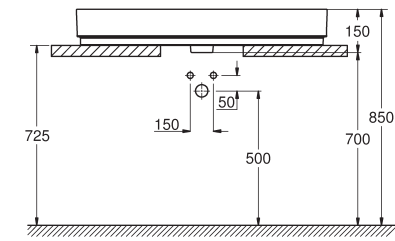

39 475 00H
Aufsatzwaschtisch
PureGuard
Hygieneoberfläche
100 cm