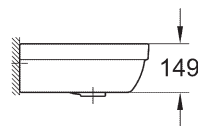

39 327 000
39 327 00H*
Mini Handwaschbecken
37 cm