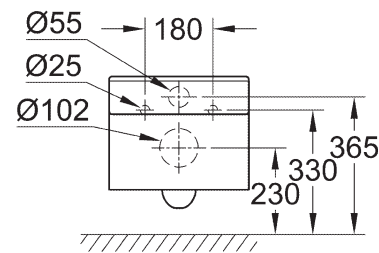

39 487 00H
Standbidet
PureGuard
Hygieneoberfläche