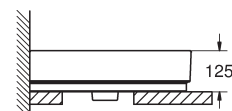

39 481 00H
Aufsatzschale ohne Hahnloch
PureGuard
Hygieneoberfläche
50 cm