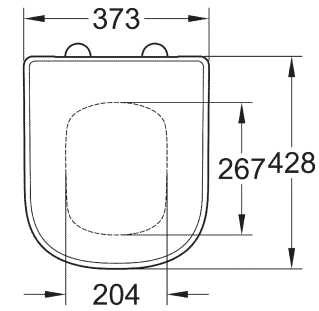

39 459 000
WC-Sitz mit Deckel für compact WC
Quick Release Funktion – werkzeuglos abnehmbar
39 458 000
Soft Close