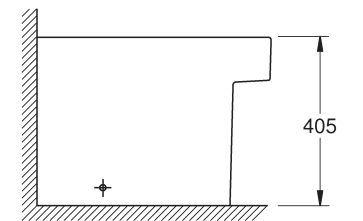

39 485 00H
Stand-Tiefspül-WC back to wall
PureGuard Hygieneoberfläche
randlos