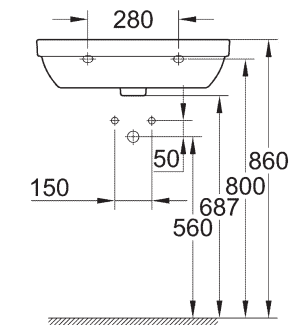

## WASCHTISCH/SÄULEN

**39 323 000**  
**39 323 00H\***  
Waschtisch  
65 cm

**39 335 000**  
**39 335 00H\***  
Waschtisch  
60 cm

**39 336 000**  
**39 336 00H\***  
Waschtisch  
55 cm

\* Mit PureGuard

**39 337 000**  
**39 337 00H\***  
Aufsatzwaschtisch  
60 cm