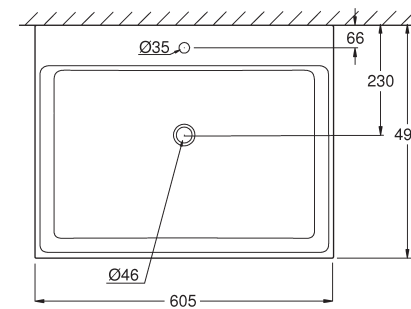

39 479 00H
Einbauwaschtisch von oben
PureGuard
Hygieneoberfläche
60 cm