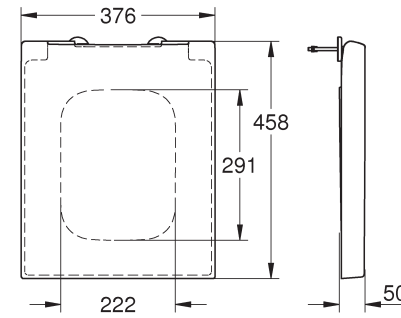

**39 477 00H**  
Aufsatzwaschtisch  
PureGuard  
Hygieneoberfläche  
60 cm

**39 481 00H**  
Aufsatzschale ohne Hahnloch  
PureGuard  
Hygieneoberfläche  
50 cm

**39 482 00H**  
Aufsatzschale ohne Hahnloch  
PureGuard  
Hygieneoberfläche  
40 cm