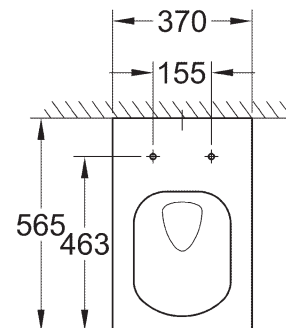

WC/BIDET

39 244 00H
Wand-Tiefspül-WC
PureGuard Hygieneoberfläche
Triple Vortex Spülung
randlos