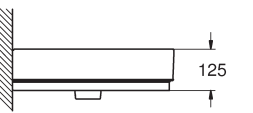

### WASCHTISCH

**39 386 00H**  
 Waschtisch  
 PureGuard  
 Hygieneoberfläche  
 100 cm

**39 469 00H**  
 Waschtisch  
 PureGuard  
 Hygieneoberfläche  
 80 cm

**39 473 00H**  
 Waschtisch  
 PureGuard  
 Hygieneoberfläche  
 60 cm