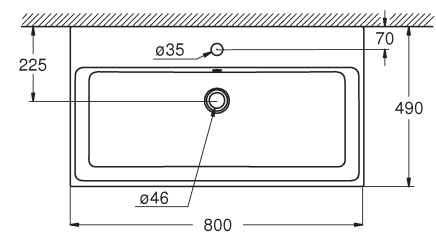

39 476 00H
Aufsatzwaschtisch
PureGuard
Hygieneoberfläche
80 cm