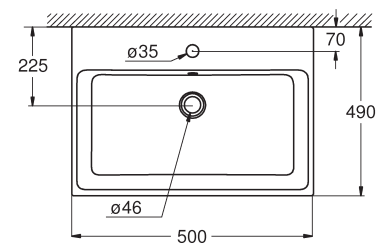

### WASCHTISCH

**39 386 00H**  
 Waschtisch  
 PureGuard  
 Hygieneoberfläche  
 100 cm

**39 469 00H**  
 Waschtisch  
 PureGuard  
 Hygieneoberfläche  
 80 cm

**39 473 00H**  
 Waschtisch  
 PureGuard  
 Hygieneoberfläche  
 60 cm