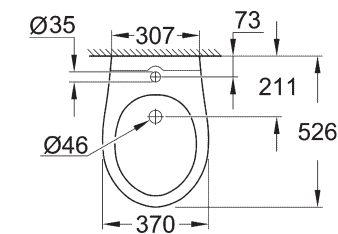

BIDET/URINAL

39 433 000
Wandbidet