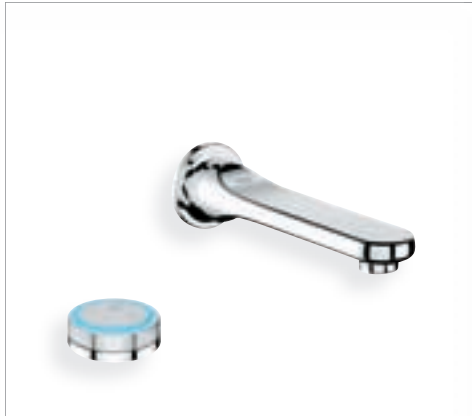

GROHE EcoJoy®

GROHE StarLight®

GROHE TurboStat®

GROHE CoolTouch®

GROHE DreamSpray®

GROHE Digital®

GROHE features:
Unsichtbares Befestigungssystem
Handgefertigt
Große Reichweite
ErgoTouch
SwivelStop

36 277 000 1 2 3 4 5 6 7
Digitale Waschtischbatterie
Einlochmontage