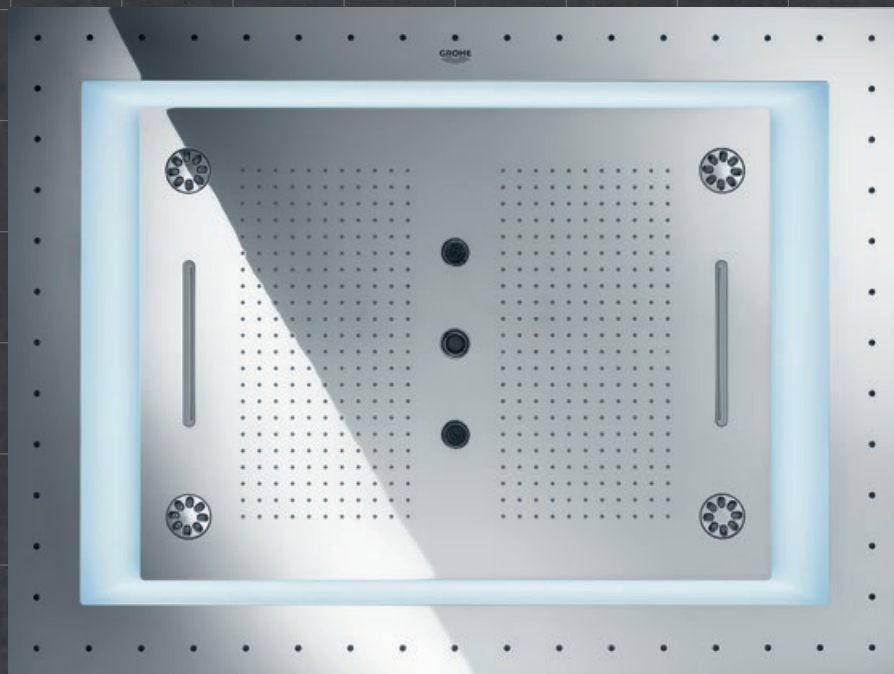

20" = 508 mm
Deckenbrause
mit Licht

10" = 254 mm
Deckenbrause

5" = 127 mm
Dampfmodul

5" = 127 mm
Seitenbrause

5" = 127 mm
Klangmodul

5" = 127 mm
Lichtmodul

40" = 1016 mm
Deckenbrause
mit Licht
AquaSymphony

UNENDLICHES WOHLFÜHLEN. PERSÖNLICH AUF SIE ABGESTIMMT

Ganz gleich, welches Duscherlebnis Ihnen vorschwebt, mit GROHE F-digital Deluxe werden Ihre Vorstellungen greifbar. Stellen Sie Ihr individuelles Ensemble zusammen. Wählen Sie aus Licht-, Klang- und Dampfmodulen sowie Brauseköpfen Ihre perfekte Kombination aus.