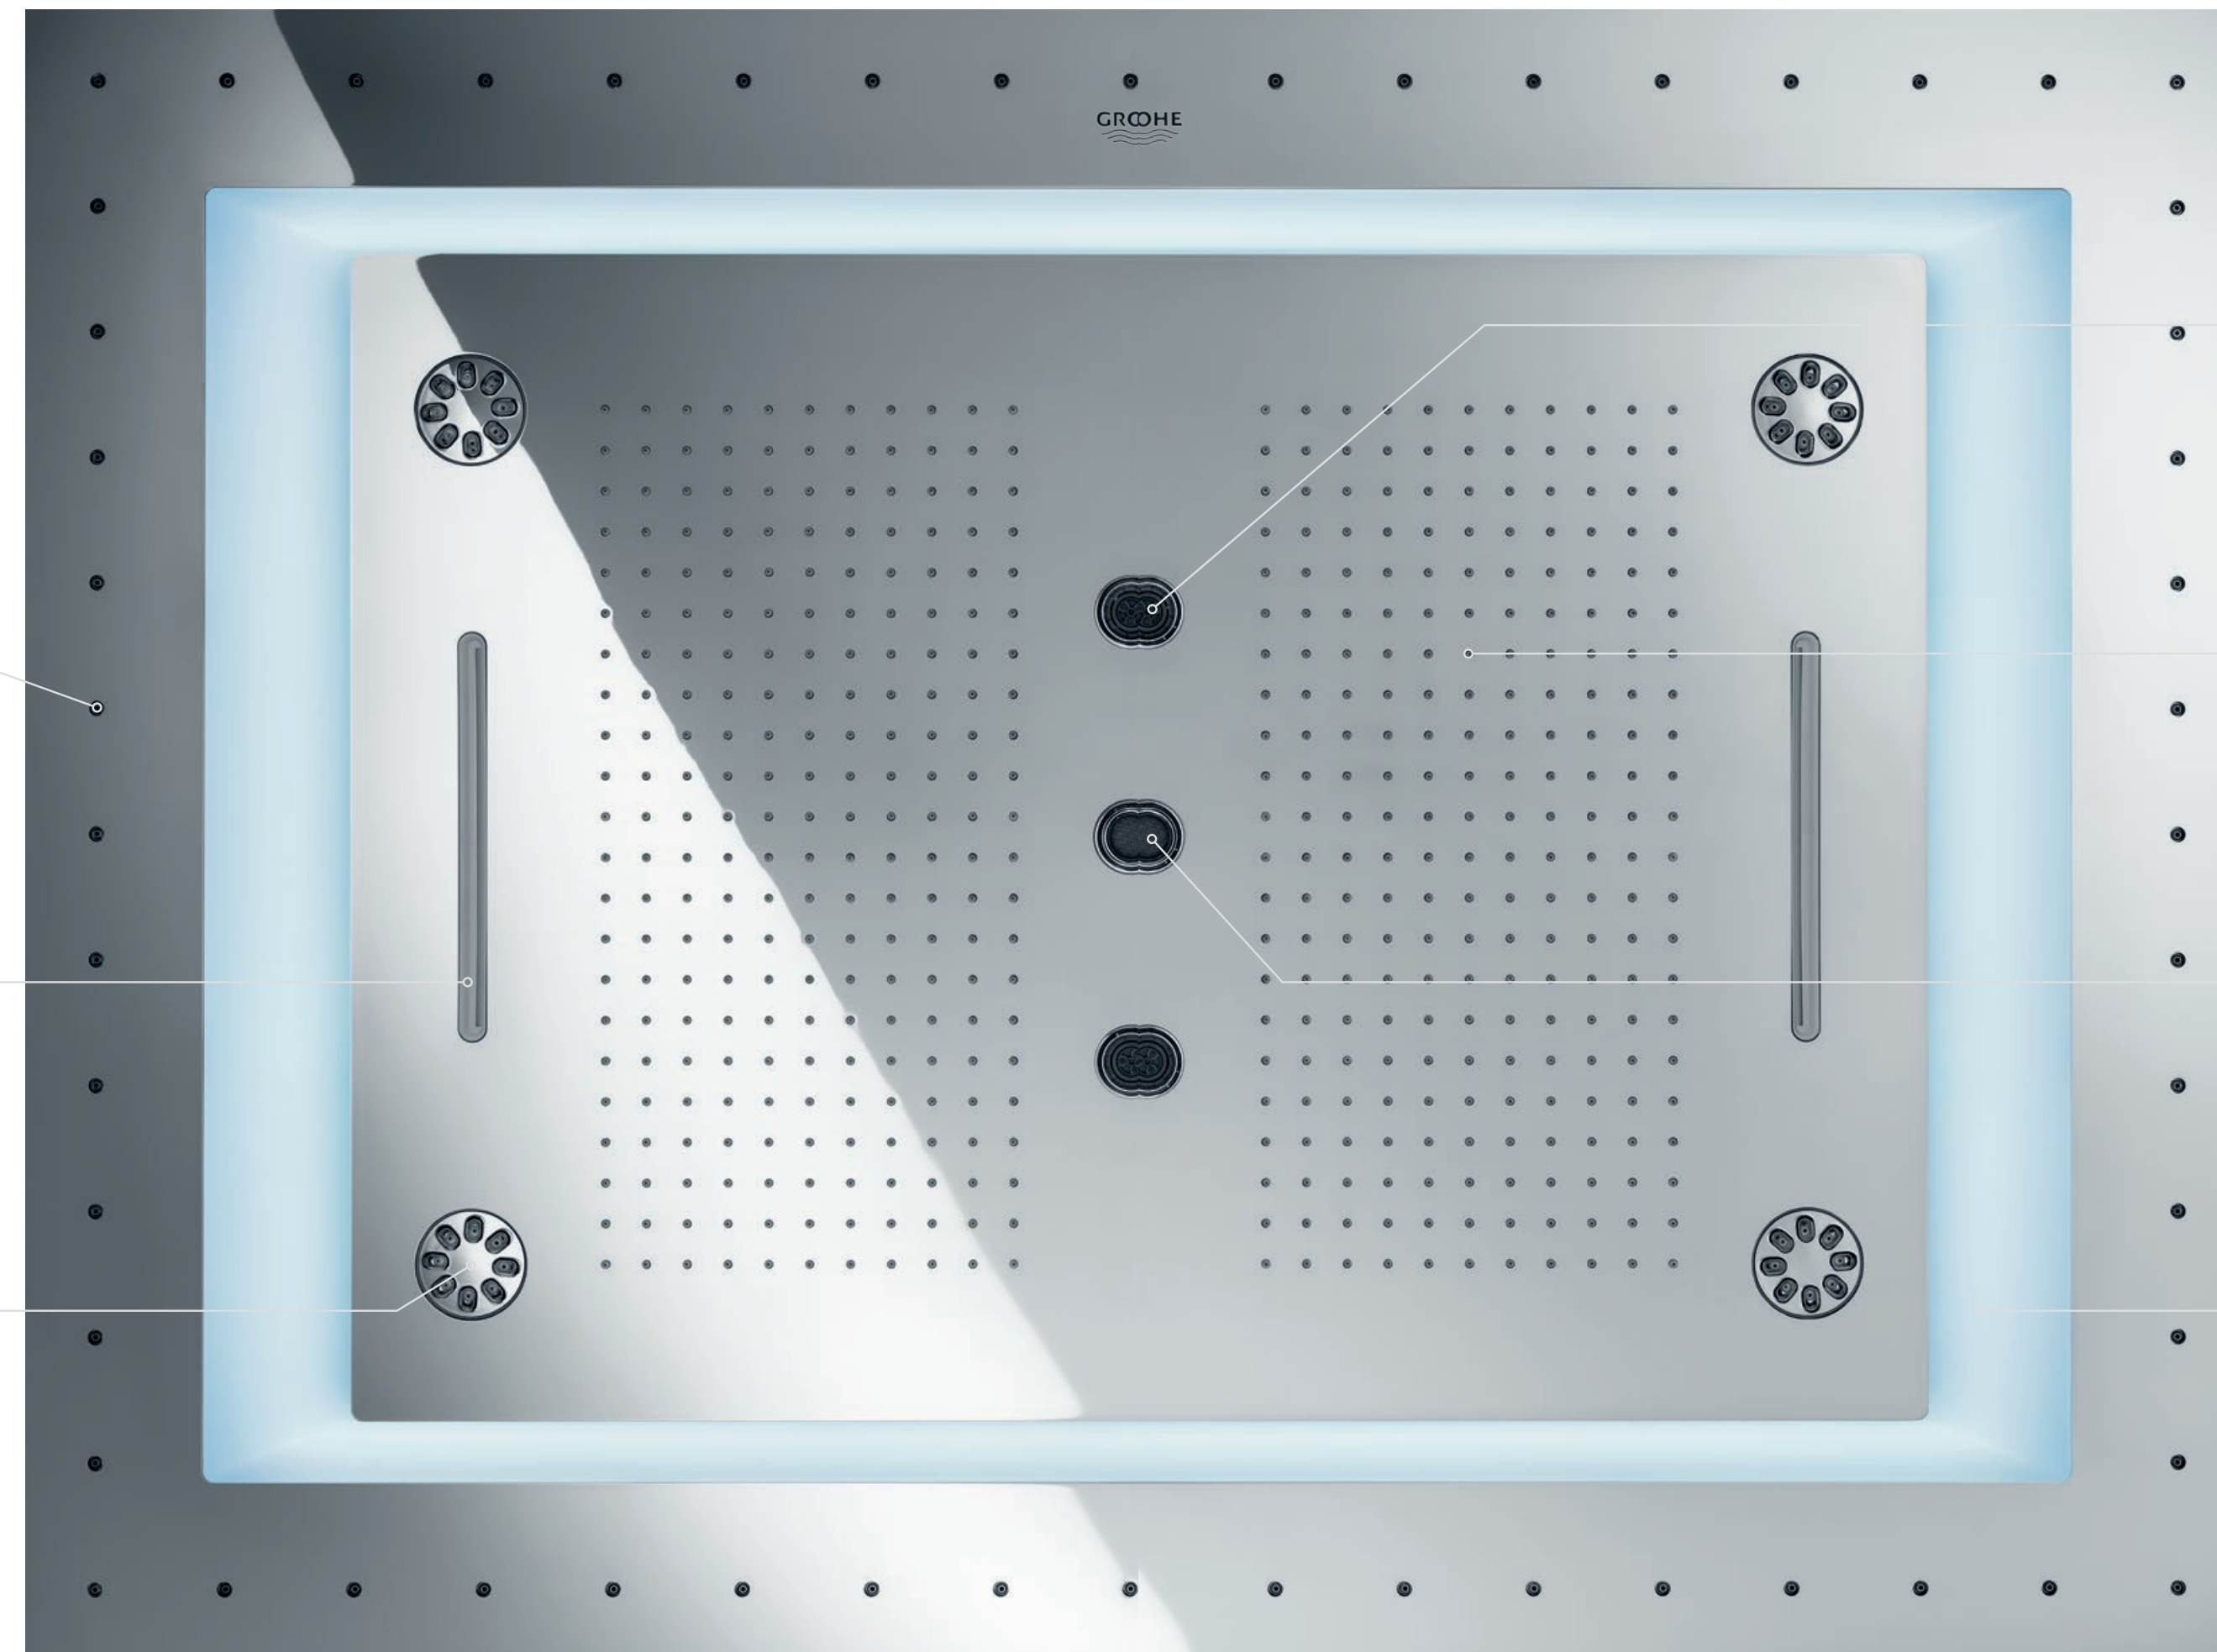

Entdecken Sie den prickelnden Eindruck einer belebenden Massage. Acht dynamisch pulsierende Düsen sorgen für das wohltuende Erlebnis.

NEBELDÜSEN

Die Kaltwasser-Nebeldüsen erzeugen einen federleichten Sprühnebel, der Ihre Haut erfrischt und revitalisiert.