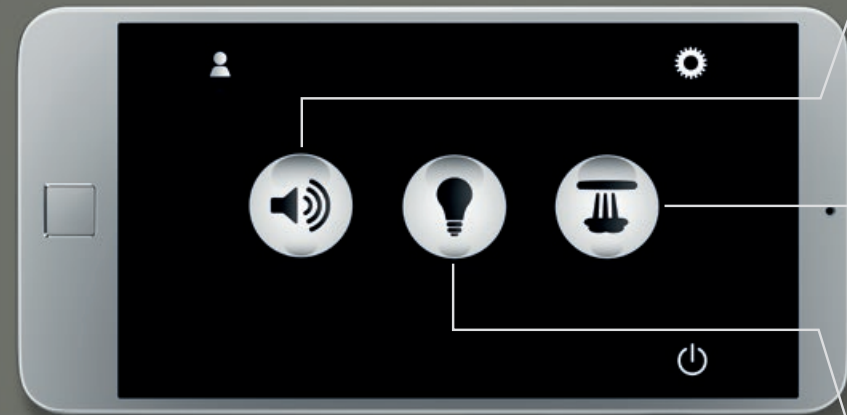

PureRain Regenzone

Regenvorhang

Waterfall XL

Nebeldüsen

Pure XL Strahl

Bokoma Strahl

GENIAL.
 EIN ULTIMATIVES
 WASSERERLEBNIS.

Komponieren Sie mit AquaSymphony Ihren einzigartigen Duschmoment, und erleben Sie Wasser jederzeit nach Ihren ganz persönlichen Wünschen.

INTELLIGENT. UND INTUITIV.

Mit einer durchdachten App dirigieren Sie ein perfektes Ensemble. Die F-digital Deluxe Steuereinheit und weitere ergänzende F-digital Deluxe Module ermöglichen Ihnen in Kombination mit einem Apple- oder Android-Gerät das Licht, den Klang und den Dampf bis ins kleinste Detail individuell zu steuern.