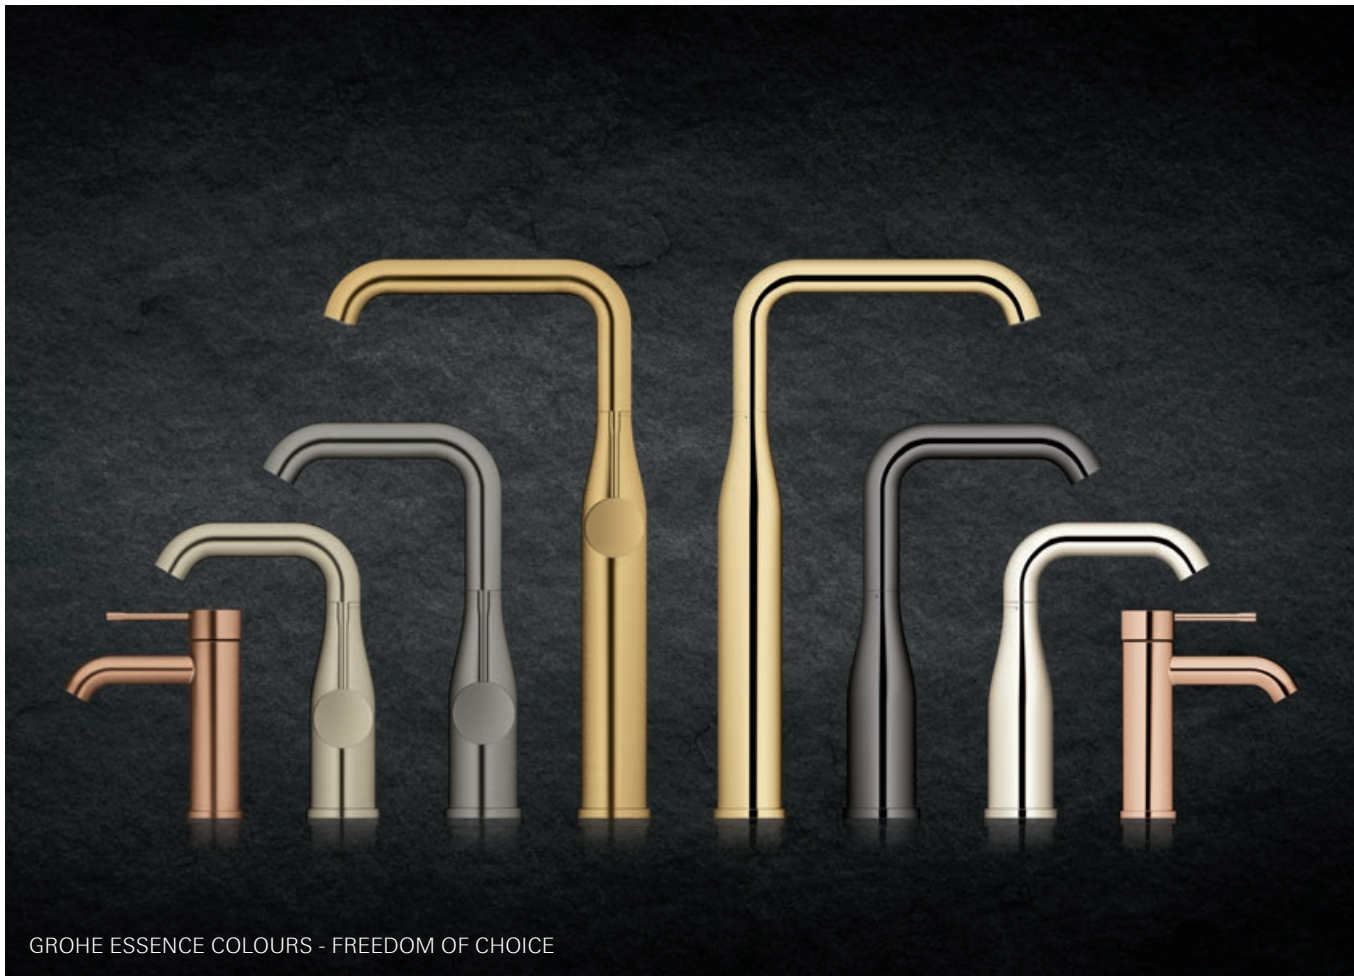

Ganz gleich, welches Duscherlebnis Ihnen vorschwebt, mit GROHE F-digital Deluxe werden Ihre Vorstellungen greifbar. Stellen Sie Ihr individuelles Ensemble zusammen. Wählen Sie aus Licht-, Klang- und Dampfmodulen sowie Brauseköpfen Ihre perfekte Kombination aus.

INNOVATIVE HANDWERKSKUNST: DESIGN, ENTWICKELT UND HERGESTELLT IN DEUTSCHLAND.

GROHE hat eine lange Tradition in der Entwicklung von High-End-Duschen. Im deutschen Lahr werden sie nach den höchsten Standards entwickelt und produziert. AquaSymphony ist die Krönung dieser langwährenden Erfahrung und Expertise. Wenn Handwerk auf Innovation trifft, entsteht daraus ein Meisterwerk. Jede AquaSymphony wird handgefertigt um Ihnen etwas Unvergleichliches zu bieten: Ein individuelles, einzigartiges Duscherlebnis.

GROHE SMARTCONTROL - 3D-DUSCHEN

GROHE ESSENCE COLOURS - FREEDOM OF CHOICE

DIE EXKLUSIVE SPA-WELT ERWARTET SIE

GROHE SPA bietet Ihnen alles, was Sie von einem perfekten SPA-Erlebnis erwarten. Entdecken Sie zwei der herausragenden Produkt-Highlights: