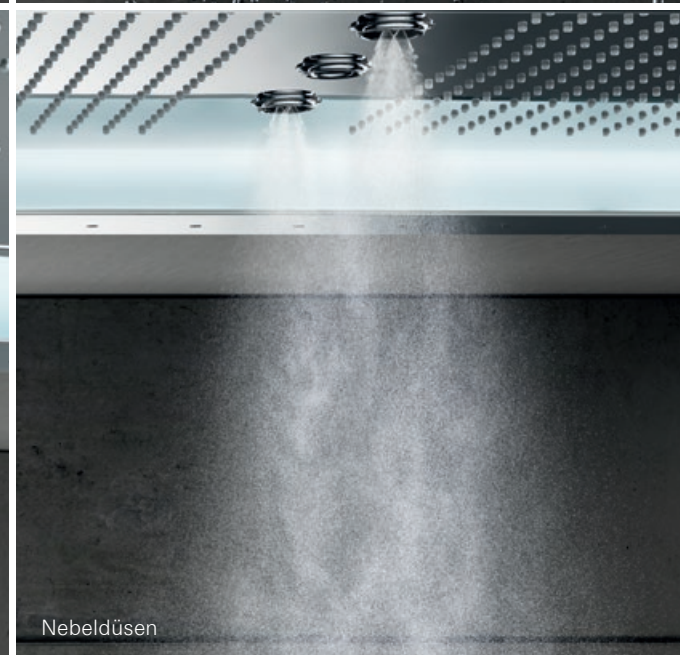

Farben wirken aufs Gemüt. Ist Ihnen heute mehr nach Blau zumute?
Oder schwebt Ihnen gar ein Regenbogen vor? Mit dem Lichtvorhang
baden Sie in einem ganzen Spektrum von Farben, die Sie nach Lust
und Laune zusammenstellen können.

PureRain Regenzone

Regenvorhang

Waterfall XL

Nebeldüsen

Pure XL Strahl

Bokoma Strahl

GENIAL.
 EIN ULTIMATIVES
 WASSERERLEBNIS.

Komponieren Sie mit AquaSymphony Ihren einzigartigen Duschmoment, und erleben Sie Wasser jederzeit nach Ihren ganz persönlichen Wünschen.