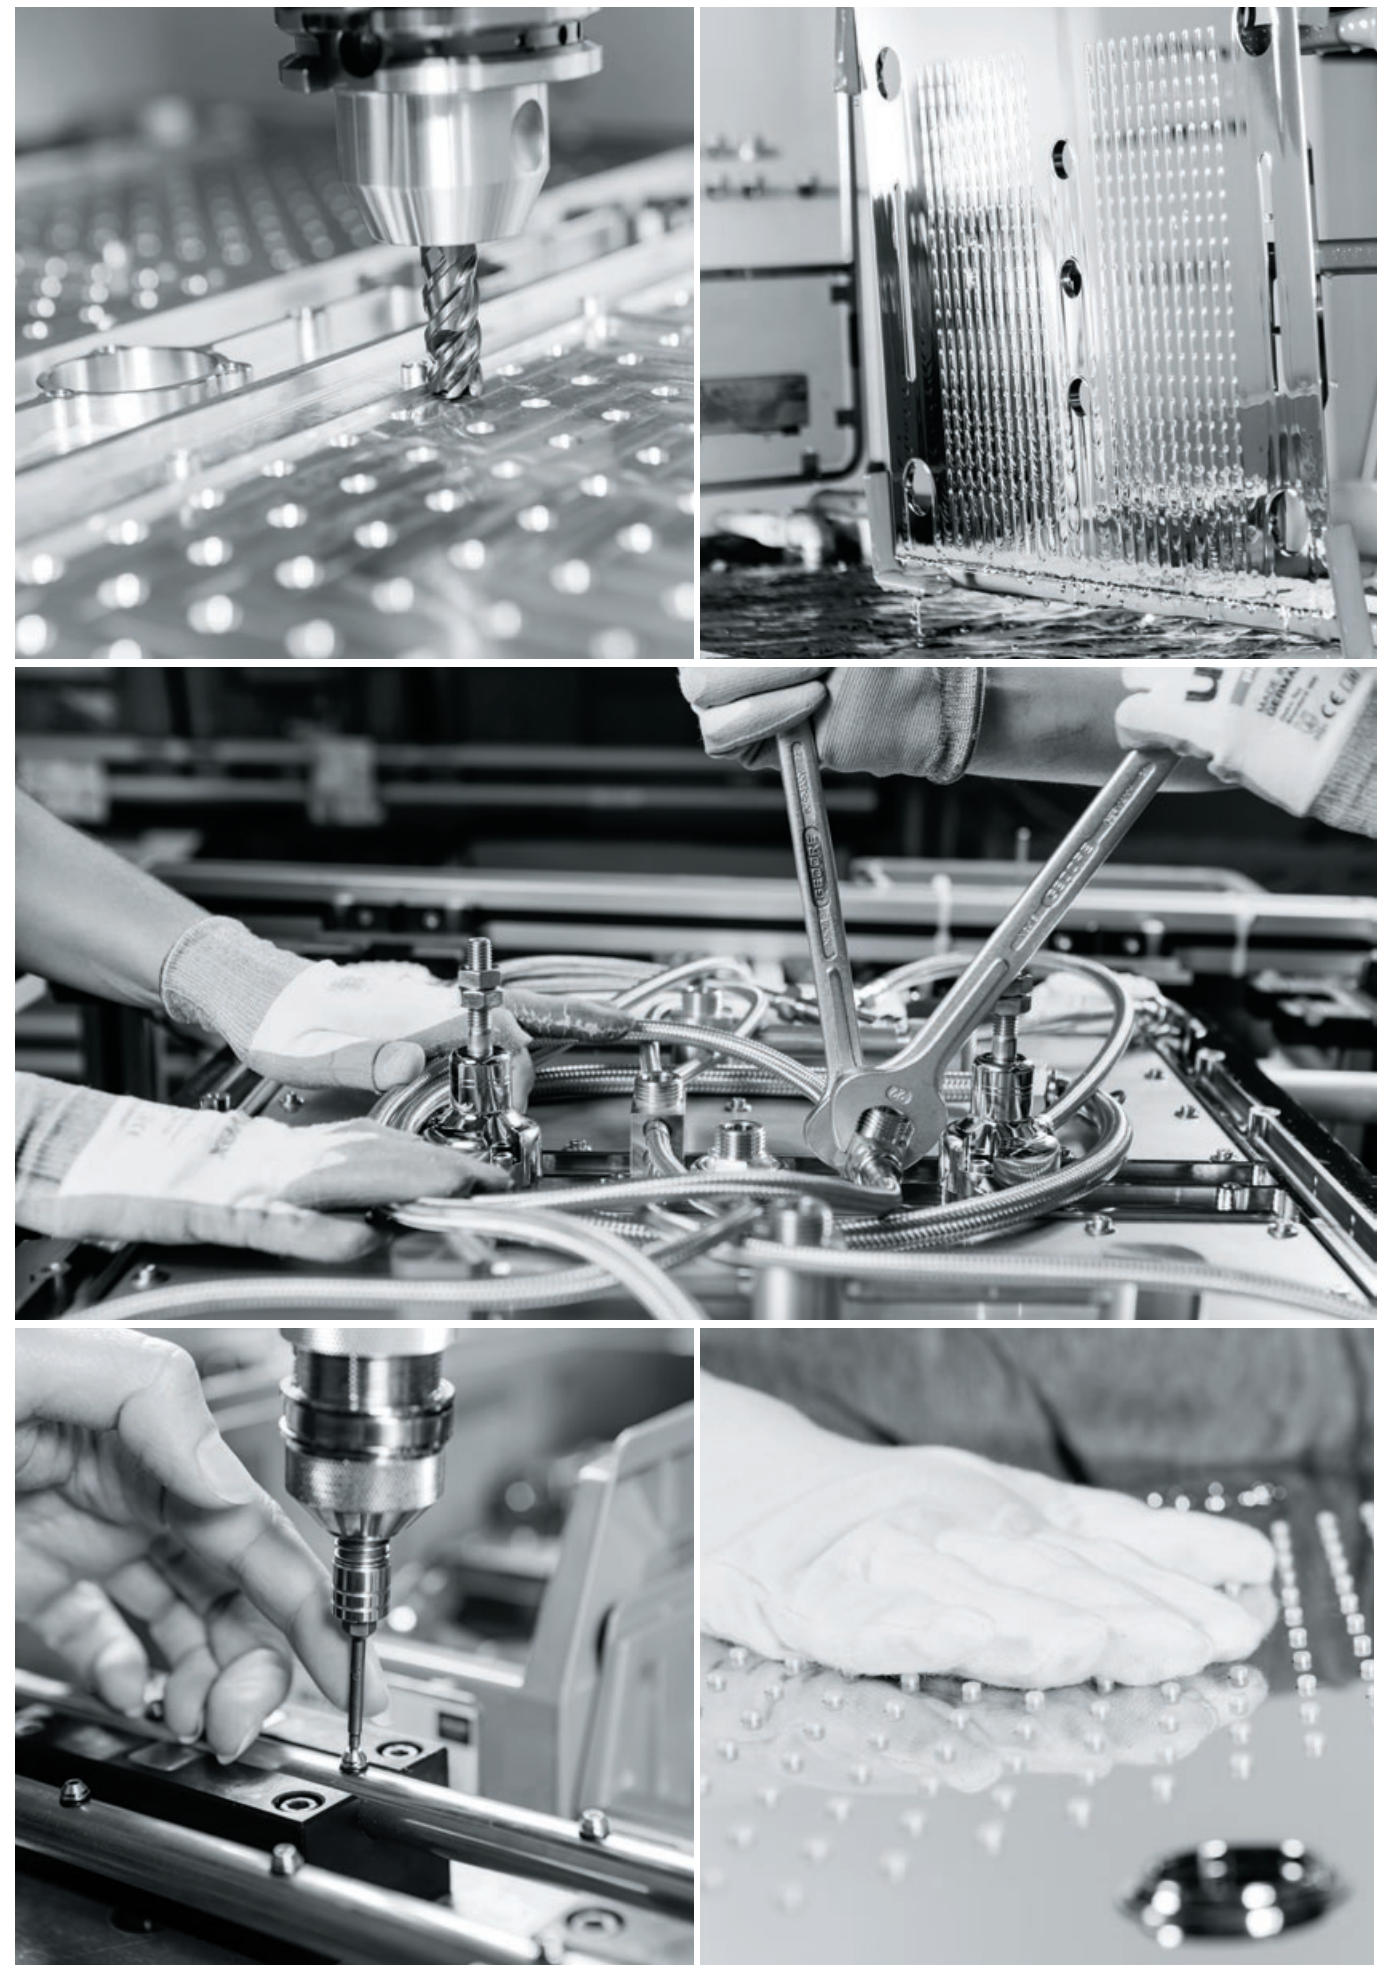

INNOVATIVE HANDWERKSKUNST: DESIGN, ENTWICKELT UND HERGESTELLT IN DEUTSCHLAND.

GROHE hat eine lange Tradition in der Entwicklung von High-End-Duschen. Im deutschen Lahr werden sie nach den höchsten Standards entwickelt und produziert. AquaSymphony ist die Krönung dieser langwährenden Erfahrung und Expertise. Wenn Handwerk auf Innovation trifft, entsteht daraus ein Meisterwerk. Jede AquaSymphony wird handgefertigt um Ihnen etwas Unvergleichliches zu bieten: Ein individuelles, einzigartiges Duscherlebnis.