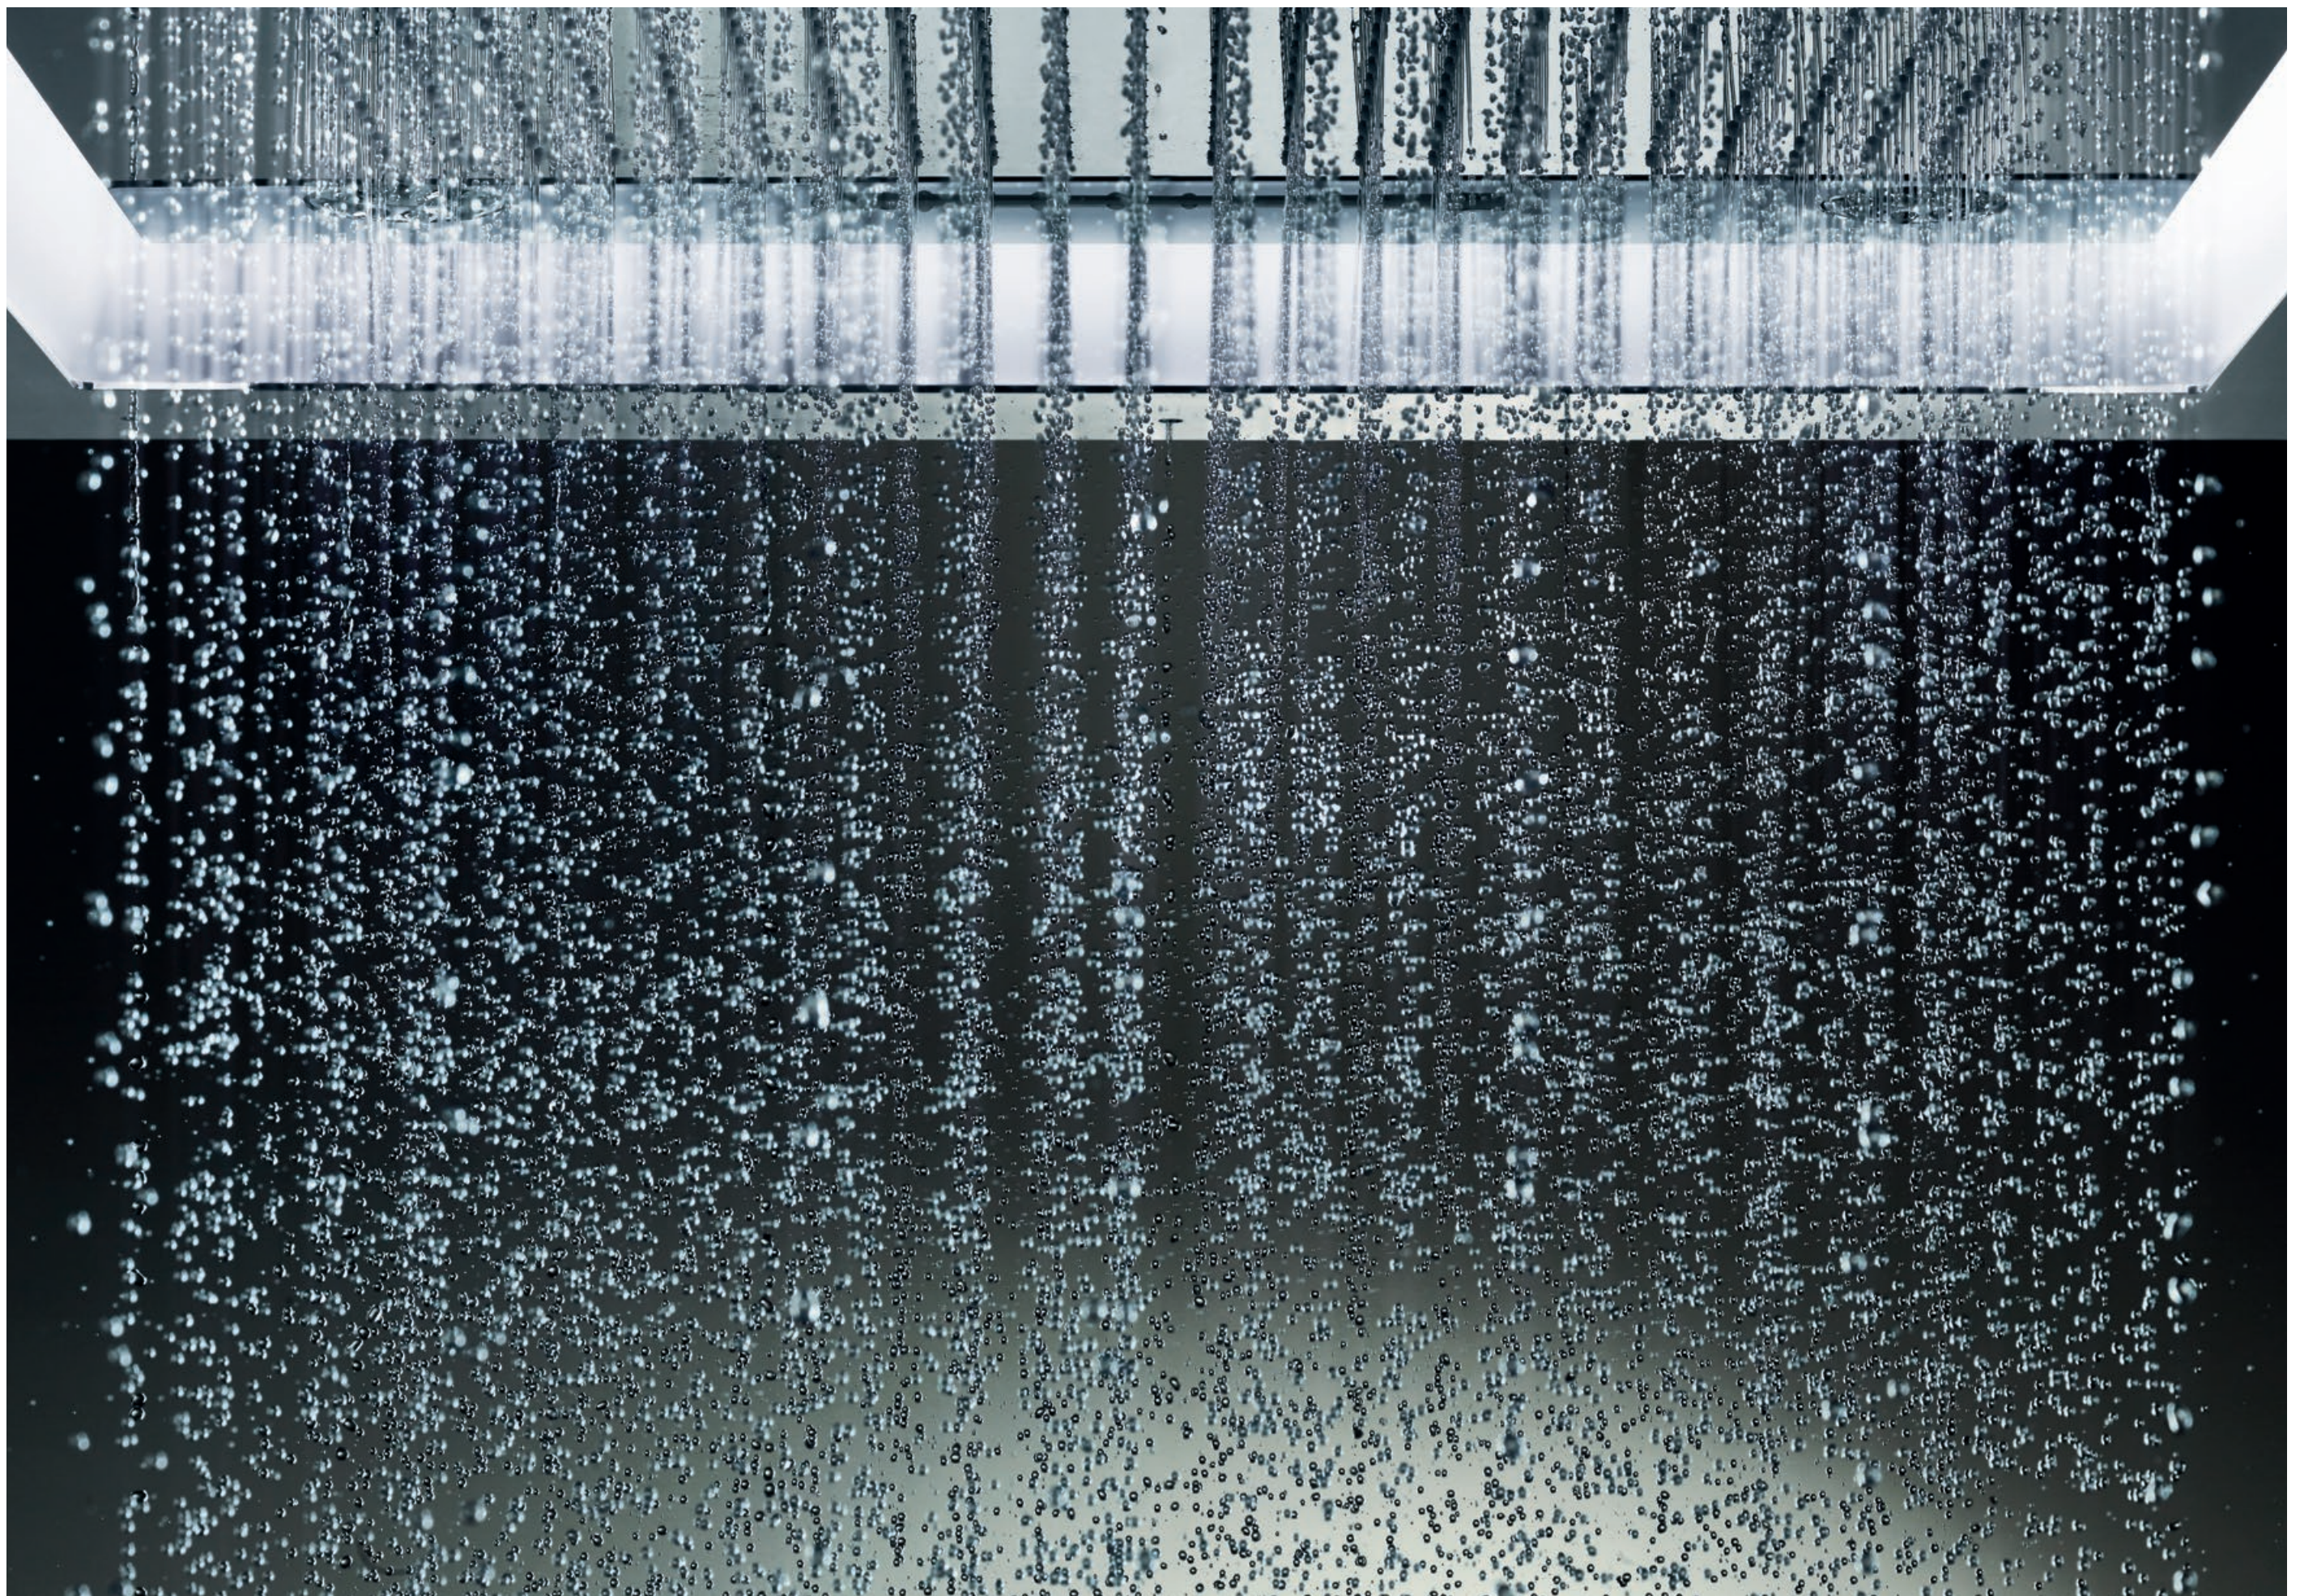

BEFLÜGELND.
WIE DER SANFTE
NEBEL FEUERLANDS.

A misty, teal-colored landscape with a wooden pier in the foreground and a forested hill in the background. The scene is hazy and atmospheric, with a soft, diffused light. The water is a deep teal color, and the sky is a pale, hazy green. The forested hill in the background is shrouded in mist, with the trees appearing as dark, indistinct shapes. The wooden pier in the foreground is a simple structure with a railing, extending into the water. The overall mood is serene and peaceful.

PARADIESISCH. INSPIRIERT VON DEN FASZINIERENDSTEN ORTEN DER WELT.

Stellen Sie sich vor, jeder Tag beginnt mit einem Ausflug ins Paradies. AquaSymphony von GROHE eröffnet Ihnen eine ganz andere Welt. Eine Welt, in der das harmonische Zusammenspiel des Wassers Sie mit neuem Leben erfüllt. Tauchen Sie ein in diese Oase wohltuender Farben und sanfter Klänge. Werden Sie Teil dieser sinnlichen Komposition – der Symphonie des Duschens.