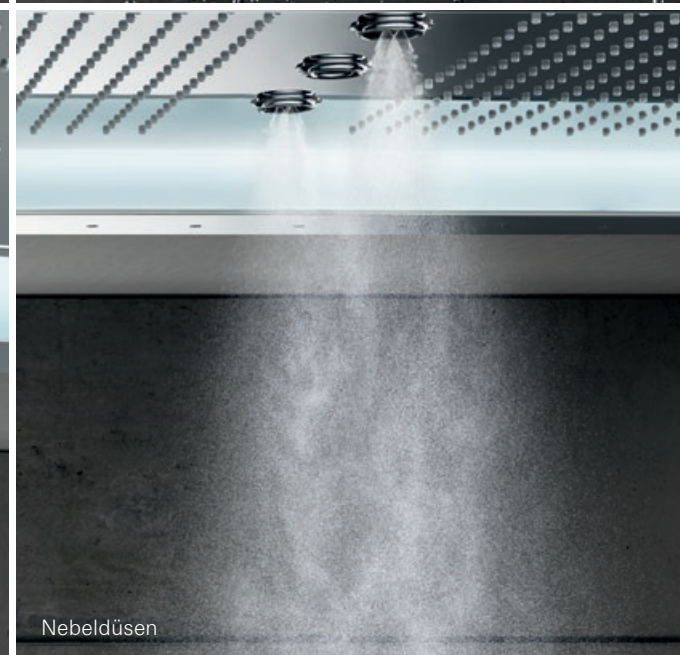

Farben wirken aufs Gemüt. Ist Ihnen heute mehr nach Blau zumute?  
Oder schwebt Ihnen gar ein Regenbogen vor? Mit dem Lichtvorhang  
baden Sie in einem ganzen Spektrum von Farben, die Sie nach Lust  
und Laune zusammenstellen können.

PureRain Regenzone

Regenvorhang

Waterfall XL

Nebeldüsen

Pure XL Strahl

Bokoma Strahl

**GENIAL.**  
 EIN ULTIMATIVES  
 WASSERERLEBNIS.

Komponieren Sie mit AquaSymphony Ihren einzigartigen Duschmoment, und erleben Sie Wasser jederzeit nach Ihren ganz persönlichen Wünschen.