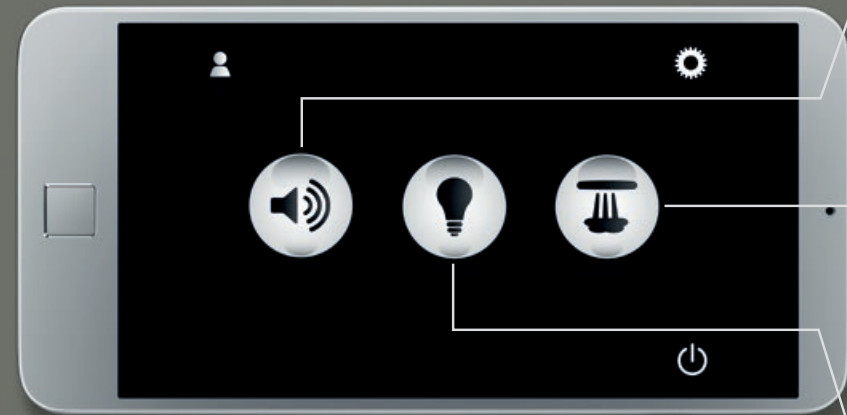

PureRain Regenzone

Regenvorhang

Waterfall XL

Nebeldüsen

Pure XL Strahl

Bokoma Strahl

**GENIAL.**  
 EIN ULTIMATIVES  
 WASSERERLEBNIS.

Komponieren Sie mit AquaSymphony Ihren einzigartigen Duschmoment, und erleben Sie Wasser jederzeit nach Ihren ganz persönlichen Wünschen.

## INTELLIGENT. UND INTUITIV.

Mit einer durchdachten App dirigieren Sie ein perfektes Ensemble. Die F-digital Deluxe Steuereinheit und weitere ergänzende F-digital Deluxe Module ermöglichen Ihnen in Kombination mit einem Apple- oder Android-Gerät das Licht, den Klang und den Dampf bis ins kleinste Detail individuell zu steuern.