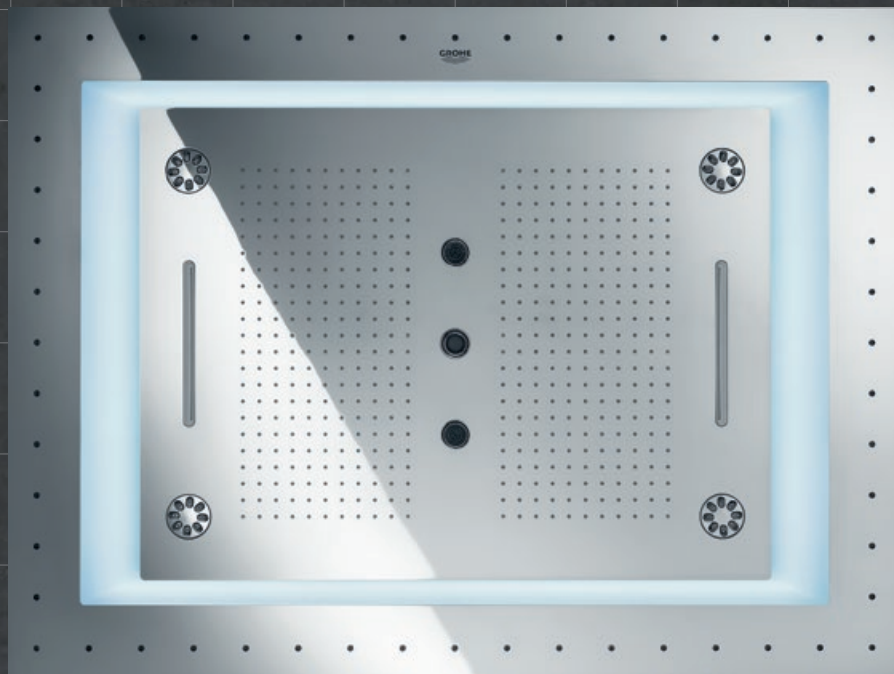

20" = 508 mm  
Deckenbrause  
mit Licht

10" = 254 mm  
Deckenbrause

5" = 127 mm  
Dampfmodul

5" = 127 mm  
Seitenbrause

5" = 127 mm  
Klangmodul

5" = 127 mm  
Lichtmodul

40" = 1016 mm  
Deckenbrause  
mit Licht  
AquaSymphony

## UNENDLICHES WOHLFÜHLEN. PERSÖNLICH AUF SIE ABGESTIMMT

Ganz gleich, welches Duscherlebnis Ihnen vorschwebt, mit GROHE F-digital Deluxe werden Ihre Vorstellungen greifbar. Stellen Sie Ihr individuelles Ensemble zusammen. Wählen Sie aus Licht-, Klang- und Dampfmodulen sowie Brauseköpfen Ihre perfekte Kombination aus.