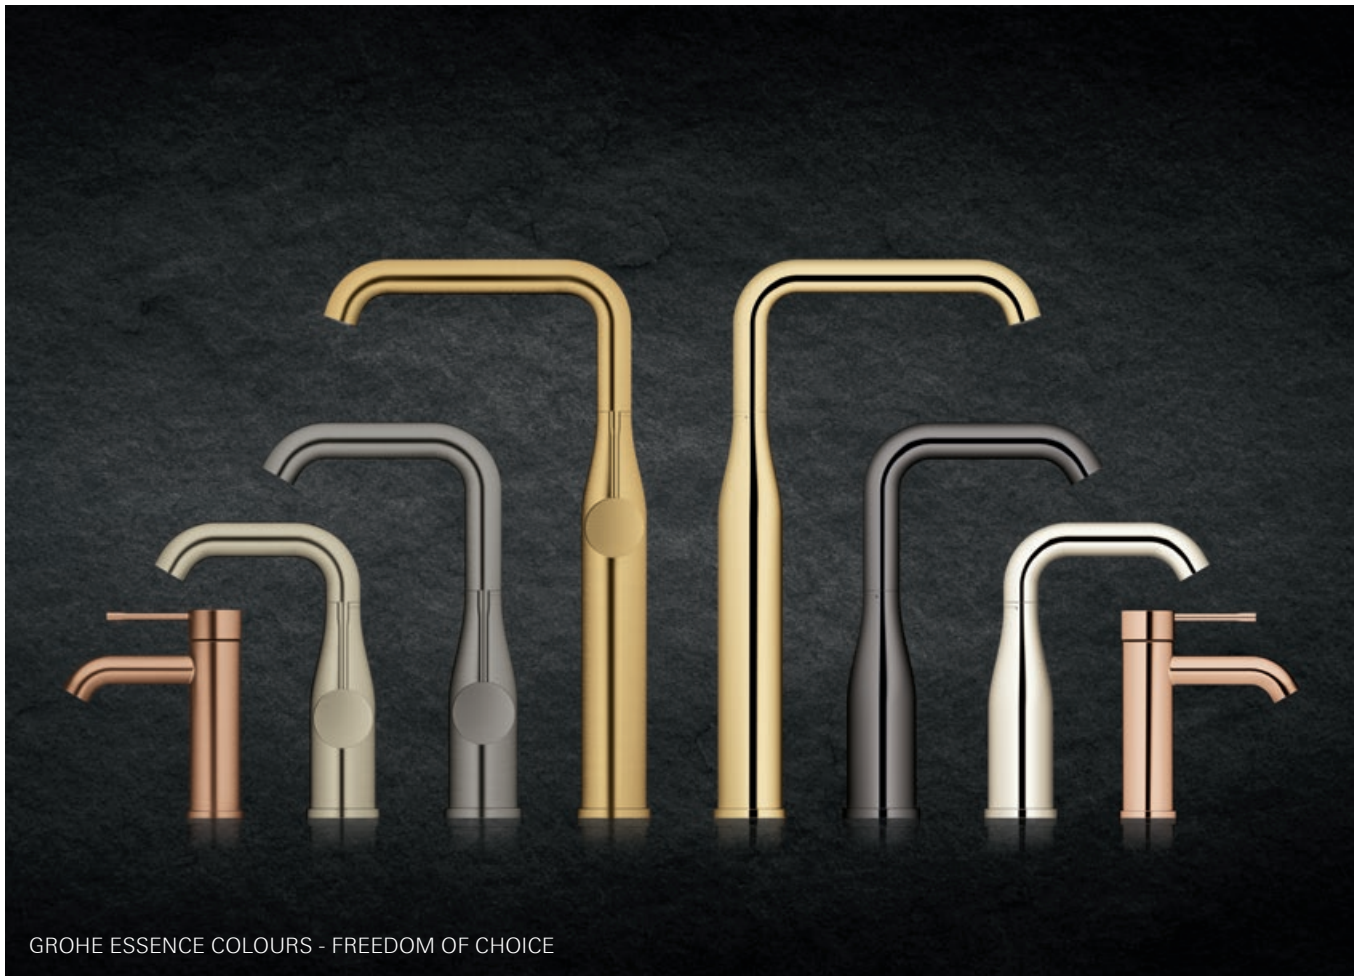

## UNENDLICHES WOHLFÜHLEN. PERSÖNLICH AUF SIE ABGESTIMMT

Ganz gleich, welches Duscherlebnis Ihnen vorschwebt, mit GROHE F-digital Deluxe werden Ihre Vorstellungen greifbar. Stellen Sie Ihr individuelles Ensemble zusammen. Wählen Sie aus Licht-, Klang- und Dampfmodulen sowie Brauseköpfen Ihre perfekte Kombination aus.

# INNOVATIVE HANDWERKSKUNST: DESIGN, ENTWICKELT UND HERGESTELLT IN DEUTSCHLAND.

GROHE hat eine lange Tradition in der Entwicklung von High-End-Duschen. Im deutschen Lahr werden sie nach den höchsten Standards entwickelt und produziert. AquaSymphony ist die Krönung dieser langwährenden Erfahrung und Expertise. Wenn Handwerk auf Innovation trifft, entsteht daraus ein Meisterwerk. Jede AquaSymphony wird handgefertigt um Ihnen etwas Unvergleichliches zu bieten: Ein individuelles, einzigartiges Duscherlebnis.

GROHE SMARTCONTROL - 3D-DUSCHEN

GROHE ESSENCE COLOURS - FREEDOM OF CHOICE