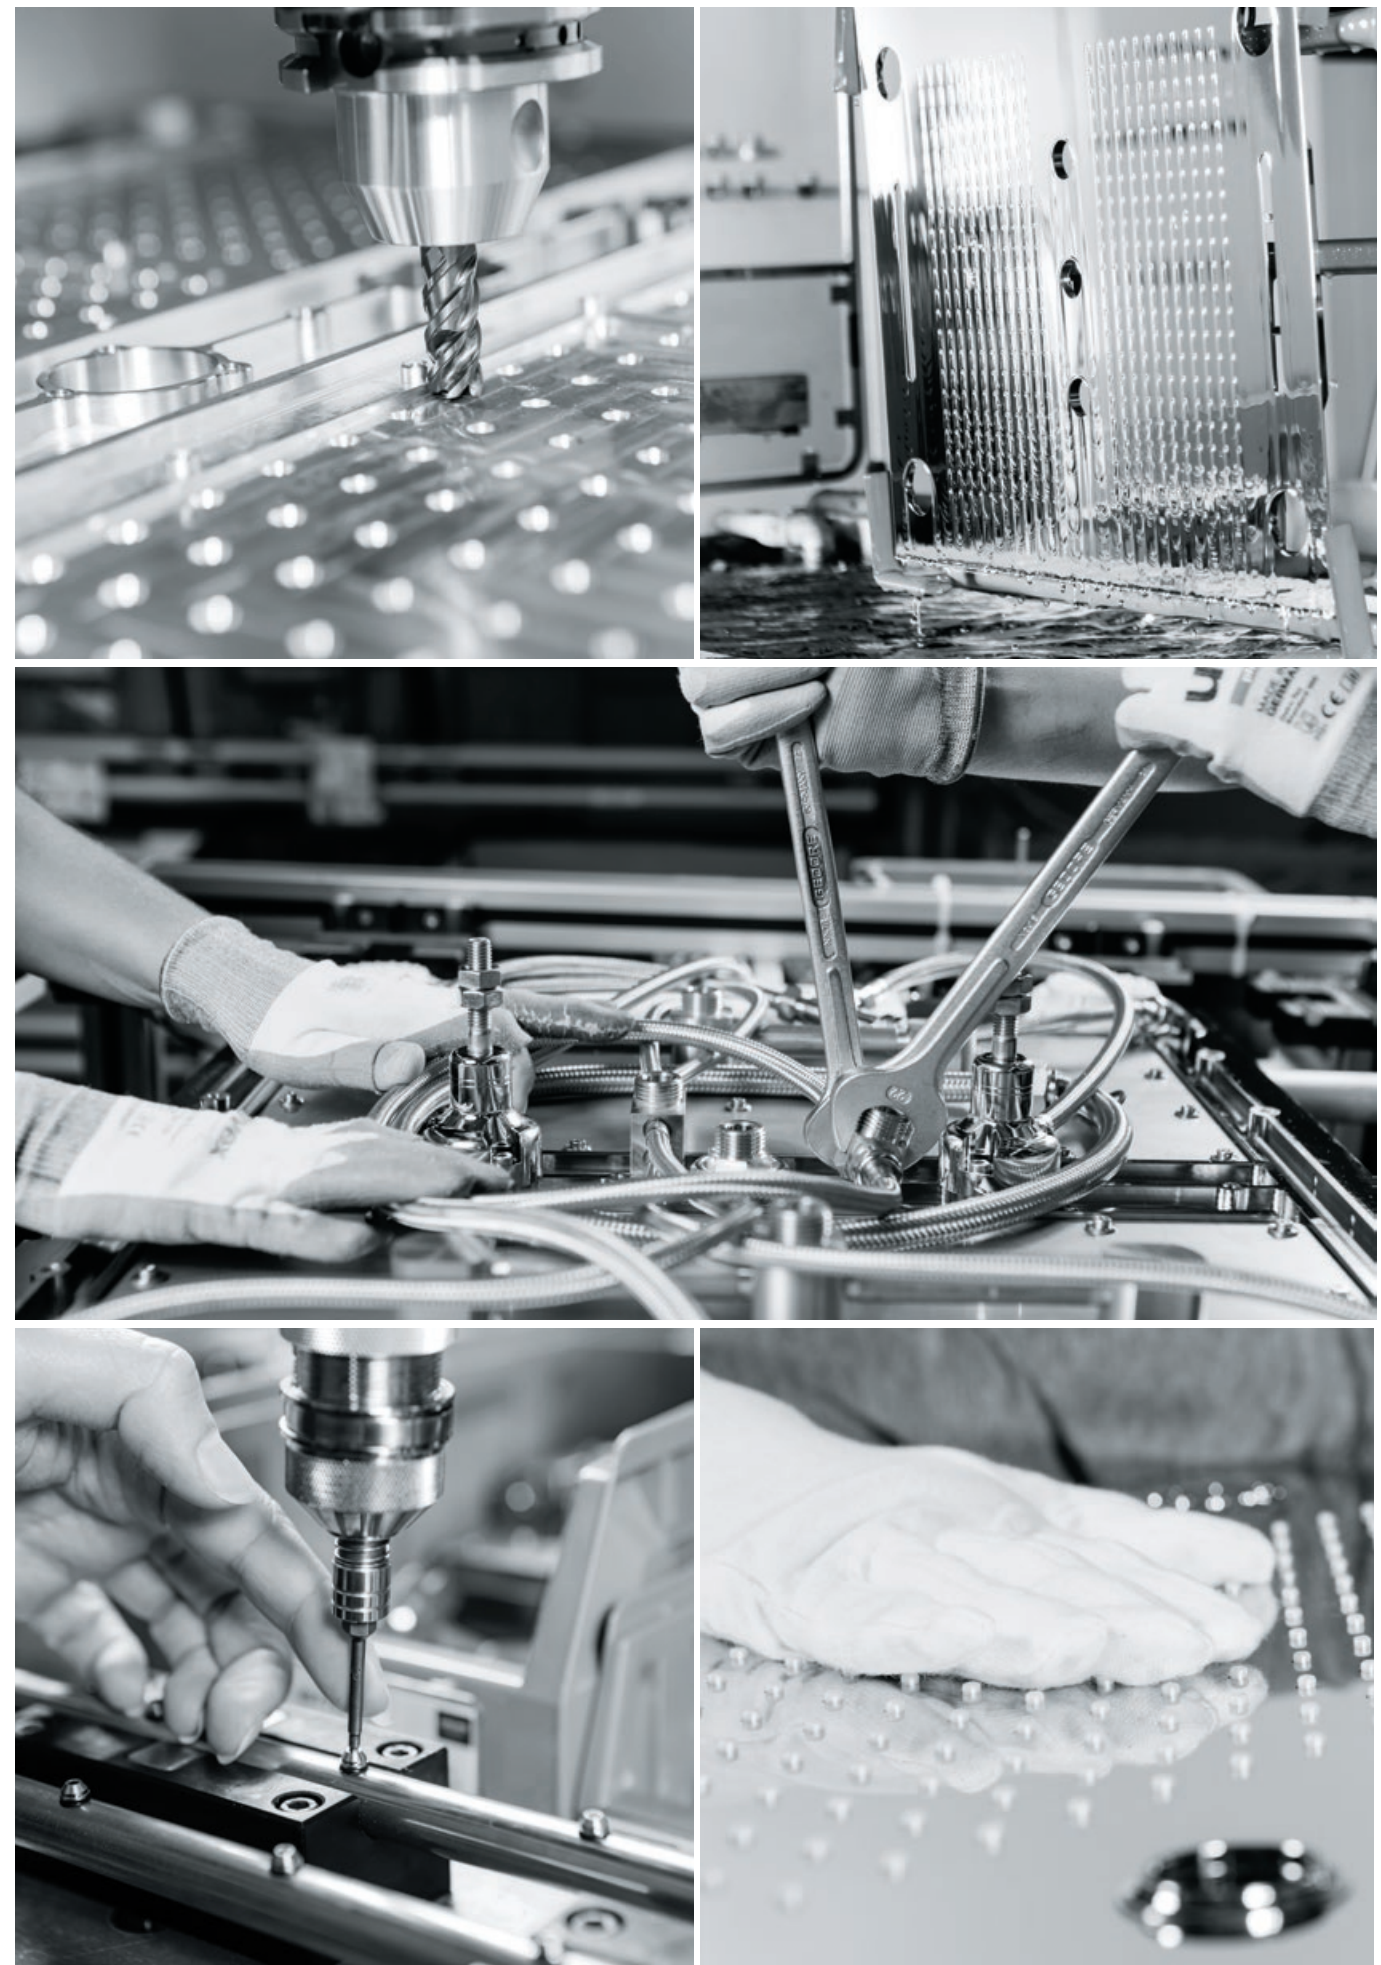

# INNOVATIVE HANDWERKSKUNST: DESIGN, ENTWICKELT UND HERGESTELLT IN DEUTSCHLAND.

GROHE hat eine lange Tradition in der Entwicklung von High-End-Duschen. Im deutschen Lahr werden sie nach den höchsten Standards entwickelt und produziert. AquaSymphony ist die Krönung dieser langwährenden Erfahrung und Expertise. Wenn Handwerk auf Innovation trifft, entsteht daraus ein Meisterwerk. Jede AquaSymphony wird handgefertigt um Ihnen etwas Unvergleichliches zu bieten: Ein individuelles, einzigartiges Duscherlebnis.