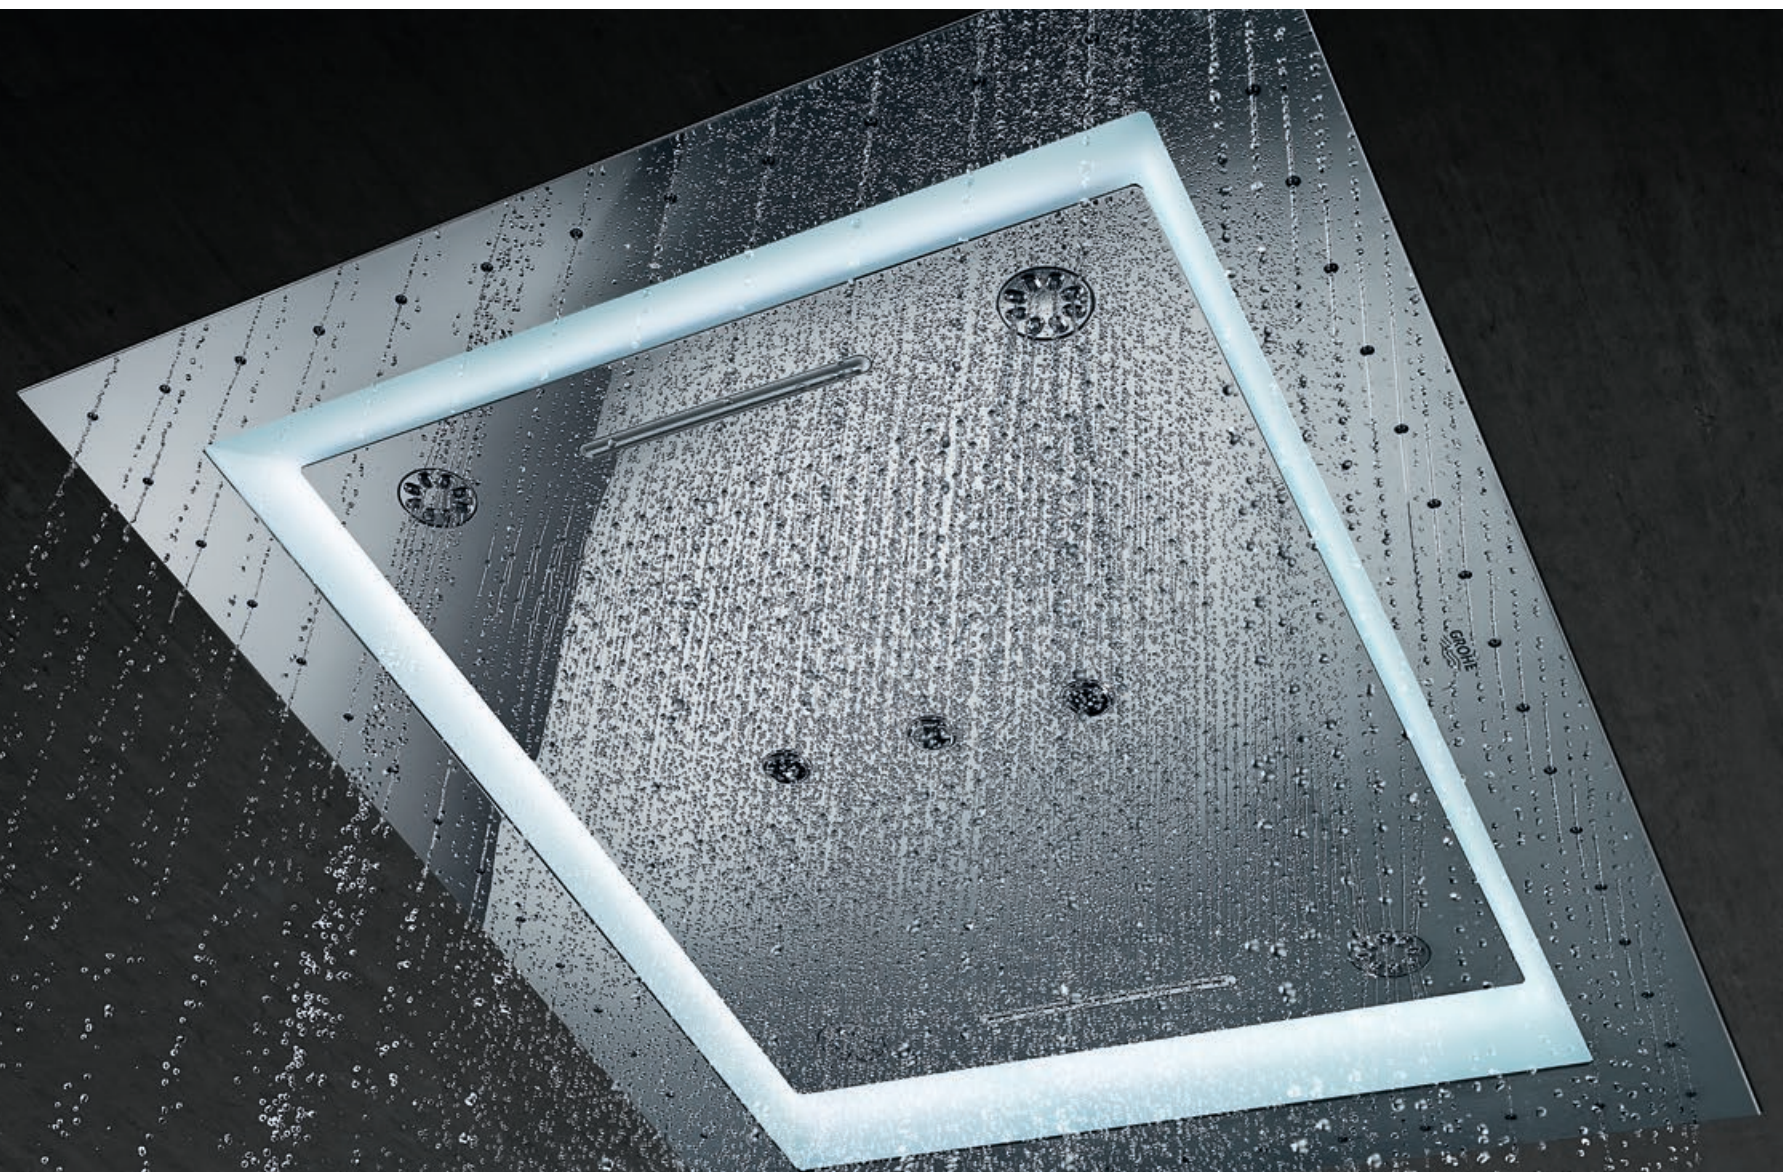

AQUASYMPHONY VON GROHE EINFACH ATEMBERAUBEND.

Weit mehr als eine Dusche: Mit AquaSymphony erschaffen Sie einen Ort, der Wasser zum Leben erweckt. Spüren Sie jeden Tag aufs Neue die atemberaubende Faszination von Wasser und erleben AquaSymphony in Ihrer persönlichen Wellness-Oase.