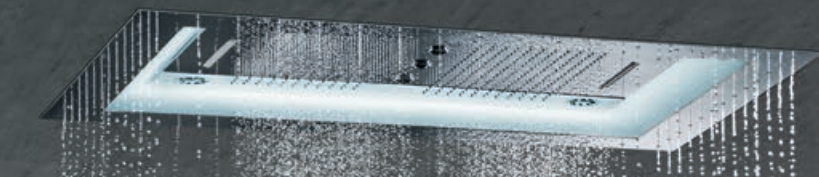

**BETÖREND.**  
WIE DAS FARBENSPIEL AM  
NACHTHIMMEL ÜBER TROMVIK.

**BEGEISTERND.**  
WIE DER EINZIGARTIGE  
KLANG DES OPERNHAUSES  
VON SYDNEY.

**BERAUSCHEND.**  
WIE DIE SCHILLERNDE  
GISCHT DES SKÓGAFOSS  
WASSERFALLS IN ISLAND.

# PARADIESISCH. INSPIRIERT VON DEN FASZINIERENDSTEN ORTEN DER WELT.

Stellen Sie sich vor, jeder Tag beginnt mit einem Ausflug ins Paradies. AquaSymphony von GROHE eröffnet Ihnen eine ganz andere Welt. Eine Welt, in der das harmonische Zusammenspiel des Wassers Sie mit neuem Leben erfüllt. Tauchen Sie ein in diese Oase wohltuender Farben und sanfter Klänge. Werden Sie Teil dieser sinnlichen Komposition – der Symphonie des Duschens.