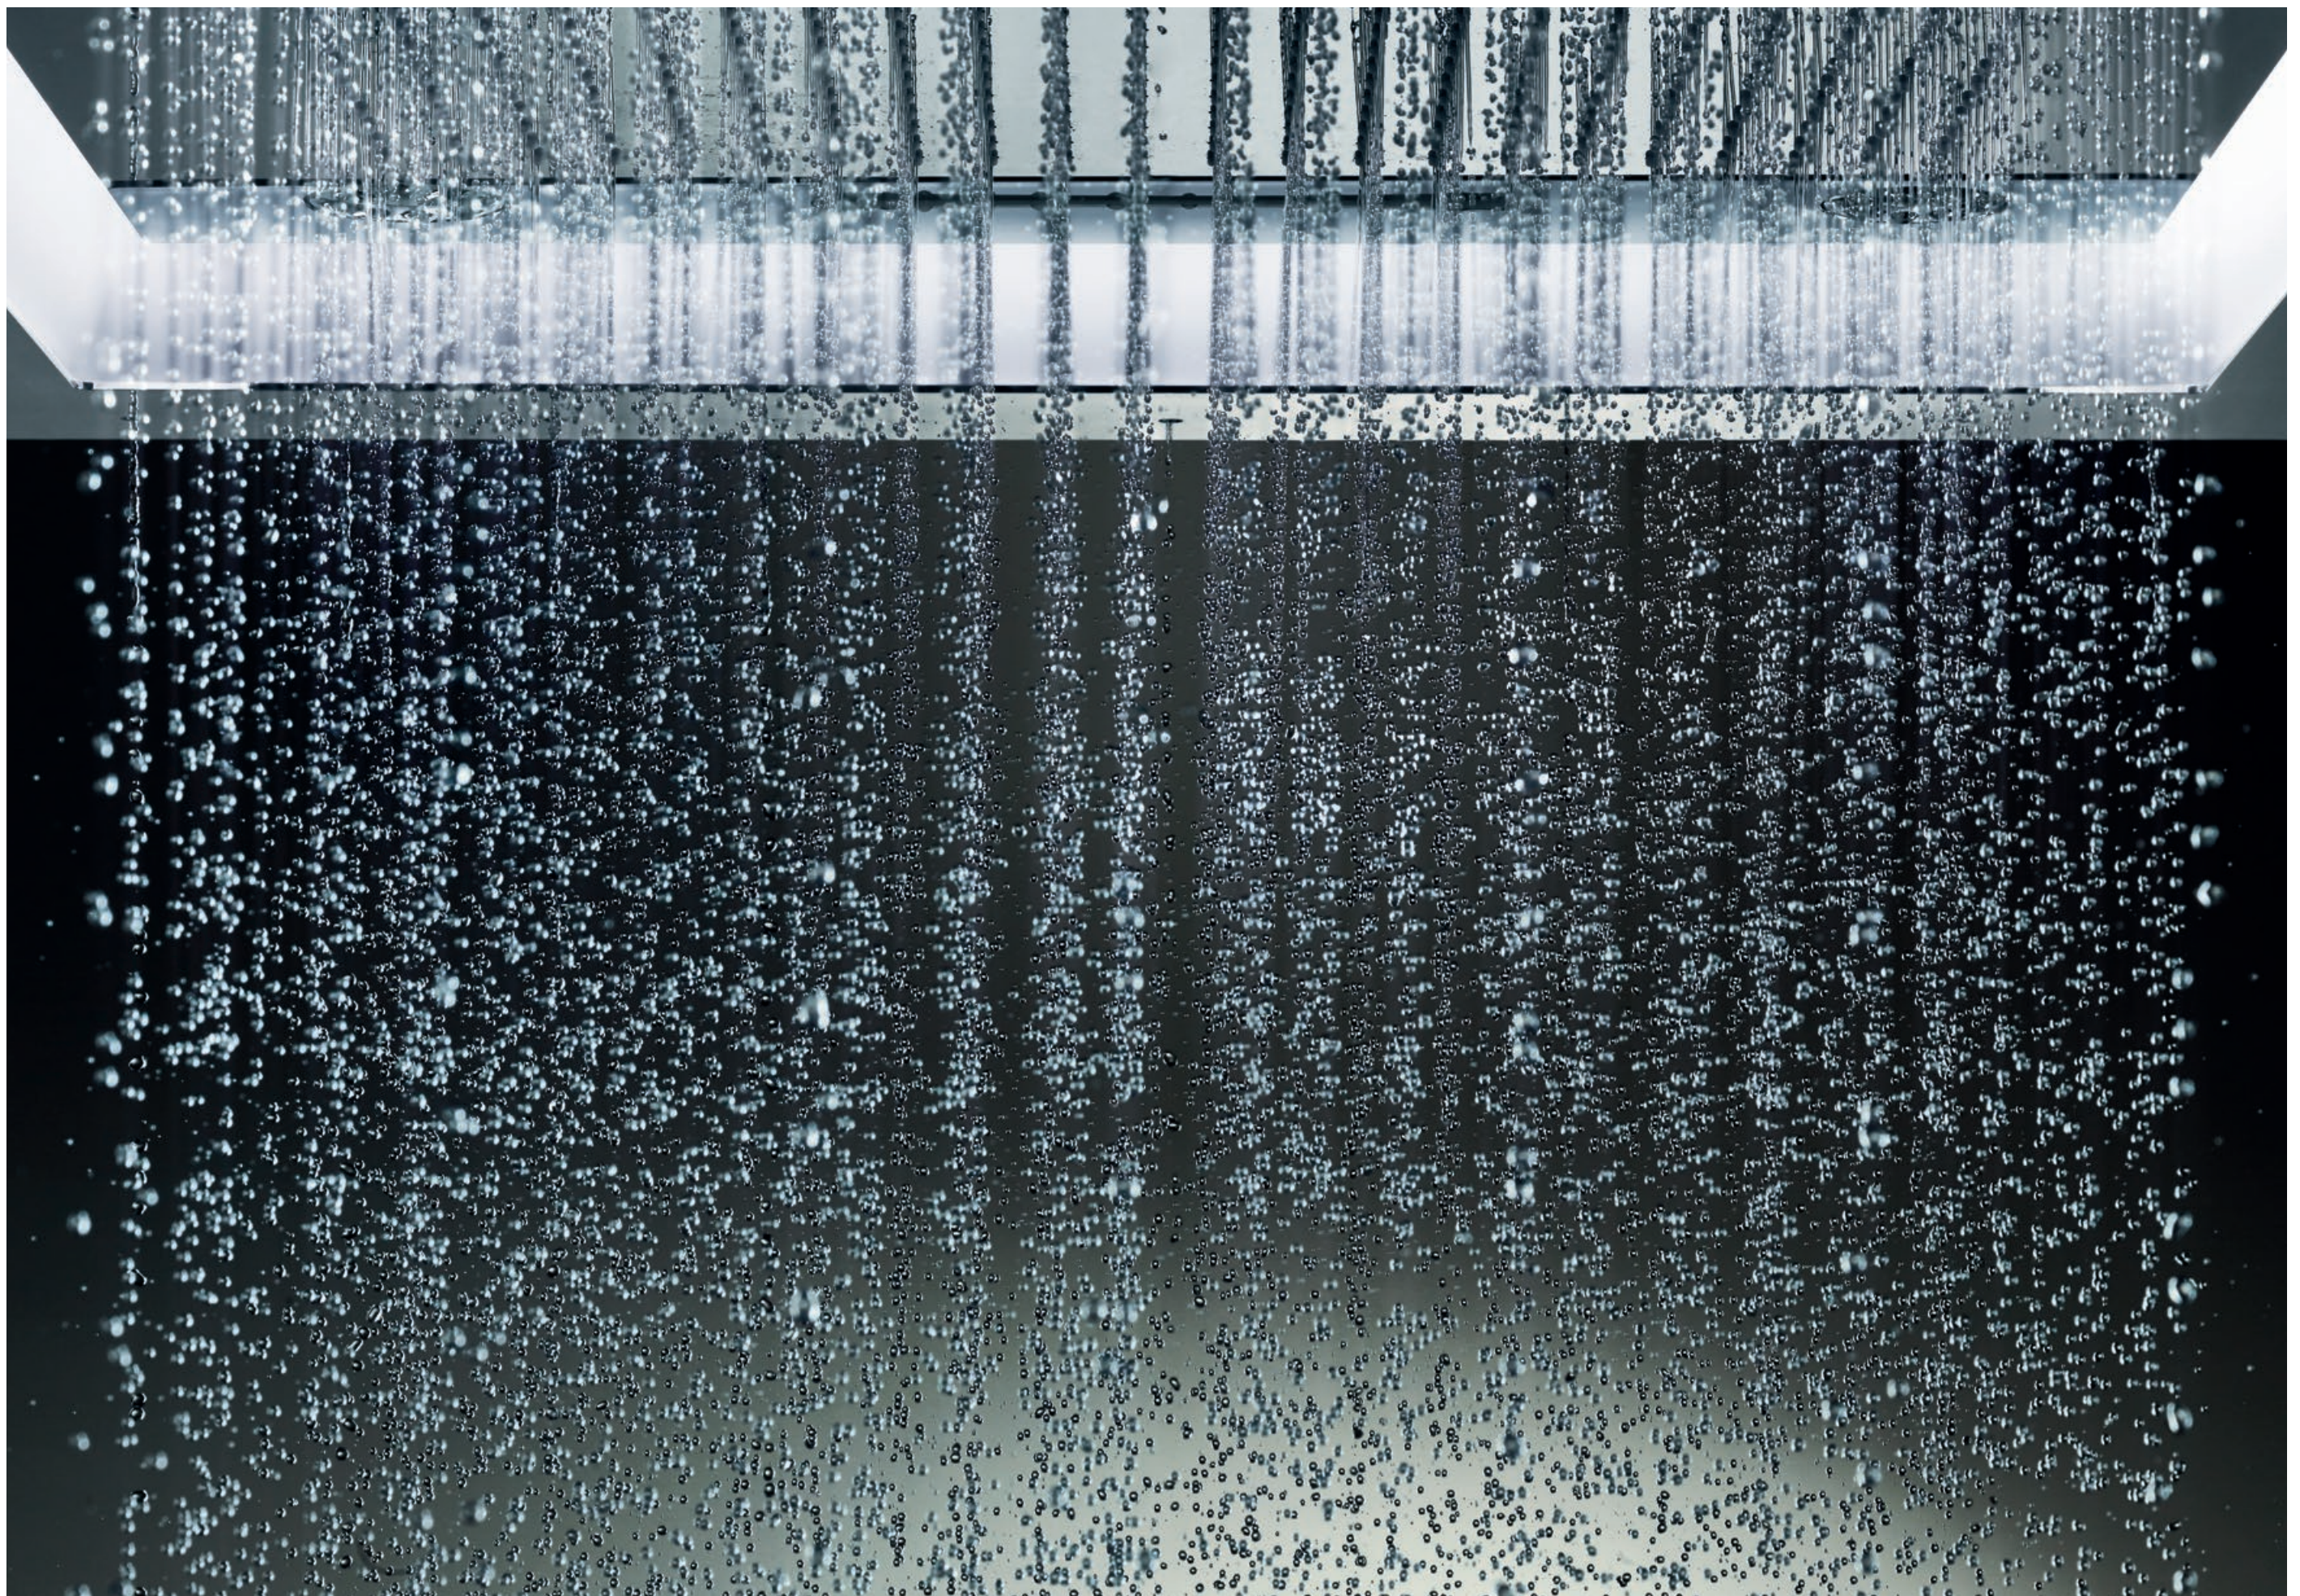

**BEFLÜGELND.**  
WIE DER SANFTE  
NEBEL FEUERLANDS.

A misty, teal-colored landscape with a wooden pier in the foreground and a forested hill in the background. The scene is hazy and atmospheric, with a soft, diffused light. The water is a deep teal color, and the sky is a pale, hazy green. The forested hill in the background is shrouded in mist, with the trees appearing as dark silhouettes. In the foreground, a wooden pier extends into the water, with a set of stairs leading down to the water's edge. The overall mood is serene and tranquil.

**BEFREIEND.**  
WIE DER WARME  
SOMMERREGEN  
AUF BALI.

A long-exposure photograph of the aurora borealis in Tromsø, Norway. The sky is a deep, dark green, filled with numerous stars. The aurora appears as bright, flowing ribbons of light, creating a sense of movement and energy. The foreground shows a dark, rocky coastline with some low-lying vegetation, and the water of the fjord is visible in the distance.

# PARADIESISCH. INSPIRIERT VON DEN FASZINIERENDSTEN ORTEN DER WELT.

Stellen Sie sich vor, jeder Tag beginnt mit einem Ausflug ins Paradies. AquaSymphony von GROHE eröffnet Ihnen eine ganz andere Welt. Eine Welt, in der das harmonische Zusammenspiel des Wassers Sie mit neuem Leben erfüllt. Tauchen Sie ein in diese Oase wohltuender Farben und sanfter Klänge. Werden Sie Teil dieser sinnlichen Komposition – der Symphonie des Duschens.