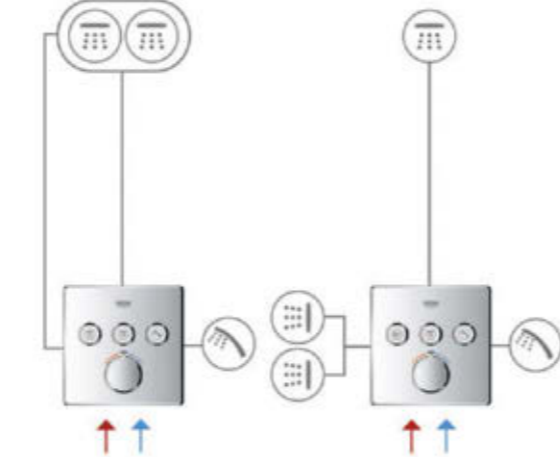

# CONFIGURATIONS SMARTCONTROL

**1 FONCTION**  
(THM + MITIGEUR)

**2 FONCTIONS**  
(THM + MITIGEUR)

**3 FONCTIONS**  
(THM + MITIGEUR)

**4 FONCTIONS**  
(THM)

**COMBINAISON  
AVEC AQUASYMPHONY**

**ZONE DE TEMPÉRATURE 1**