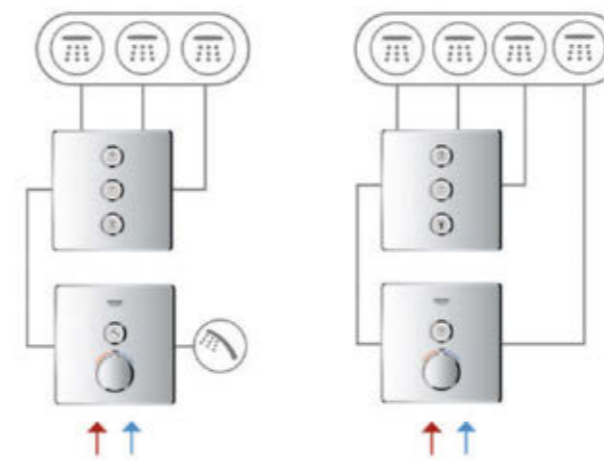

# CONFIGURATIONS SMARTCONTROL

**1 FONCTION**  
(THM + MITIGEUR)

**2 FONCTIONS**  
(THM + MITIGEUR)

**3 FONCTIONS**  
(THM + MITIGEUR)

**4 FONCTIONS**  
(THM)

**COMBINAISON  
AVEC AQUASYMPHONY**

**ZONE DE TEMPÉRATURE 1**