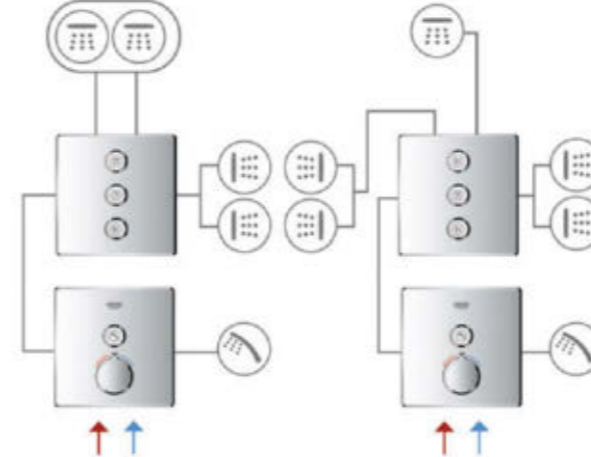

# CONFIGURATIONS SMARTCONTROL

**1 FONCTION**  
(THM + MITIGEUR)

**2 FONCTIONS**  
(THM + MITIGEUR)

**3 FONCTIONS**  
(THM + MITIGEUR)

**4 FONCTIONS**  
(THM)

**COMBINAISON  
AVEC AQUASYMPHONY**

**ZONE DE TEMPÉRATURE 1**