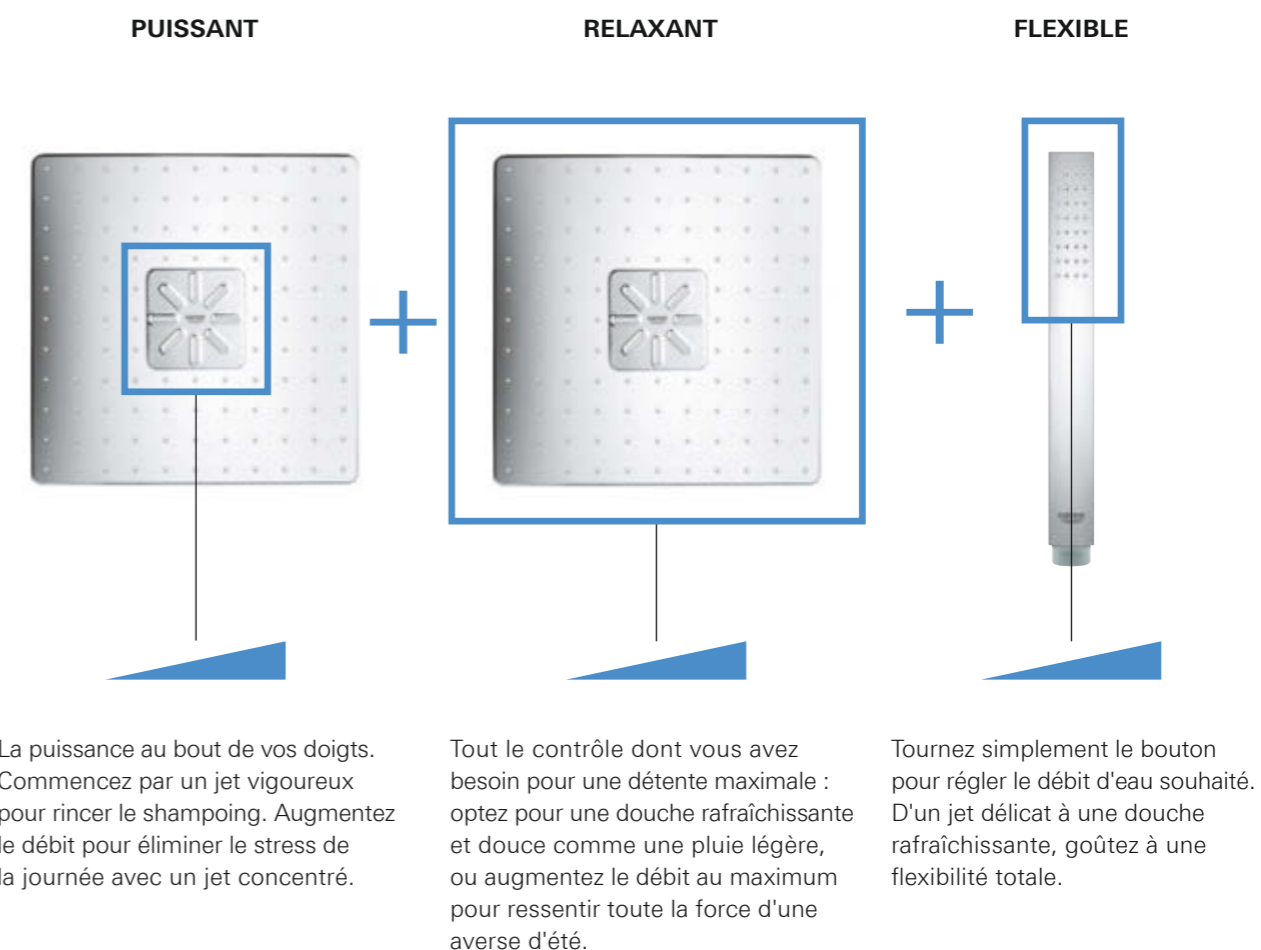

LE PLAISIR DE LA DOUCHE PUISSANCE TROIS