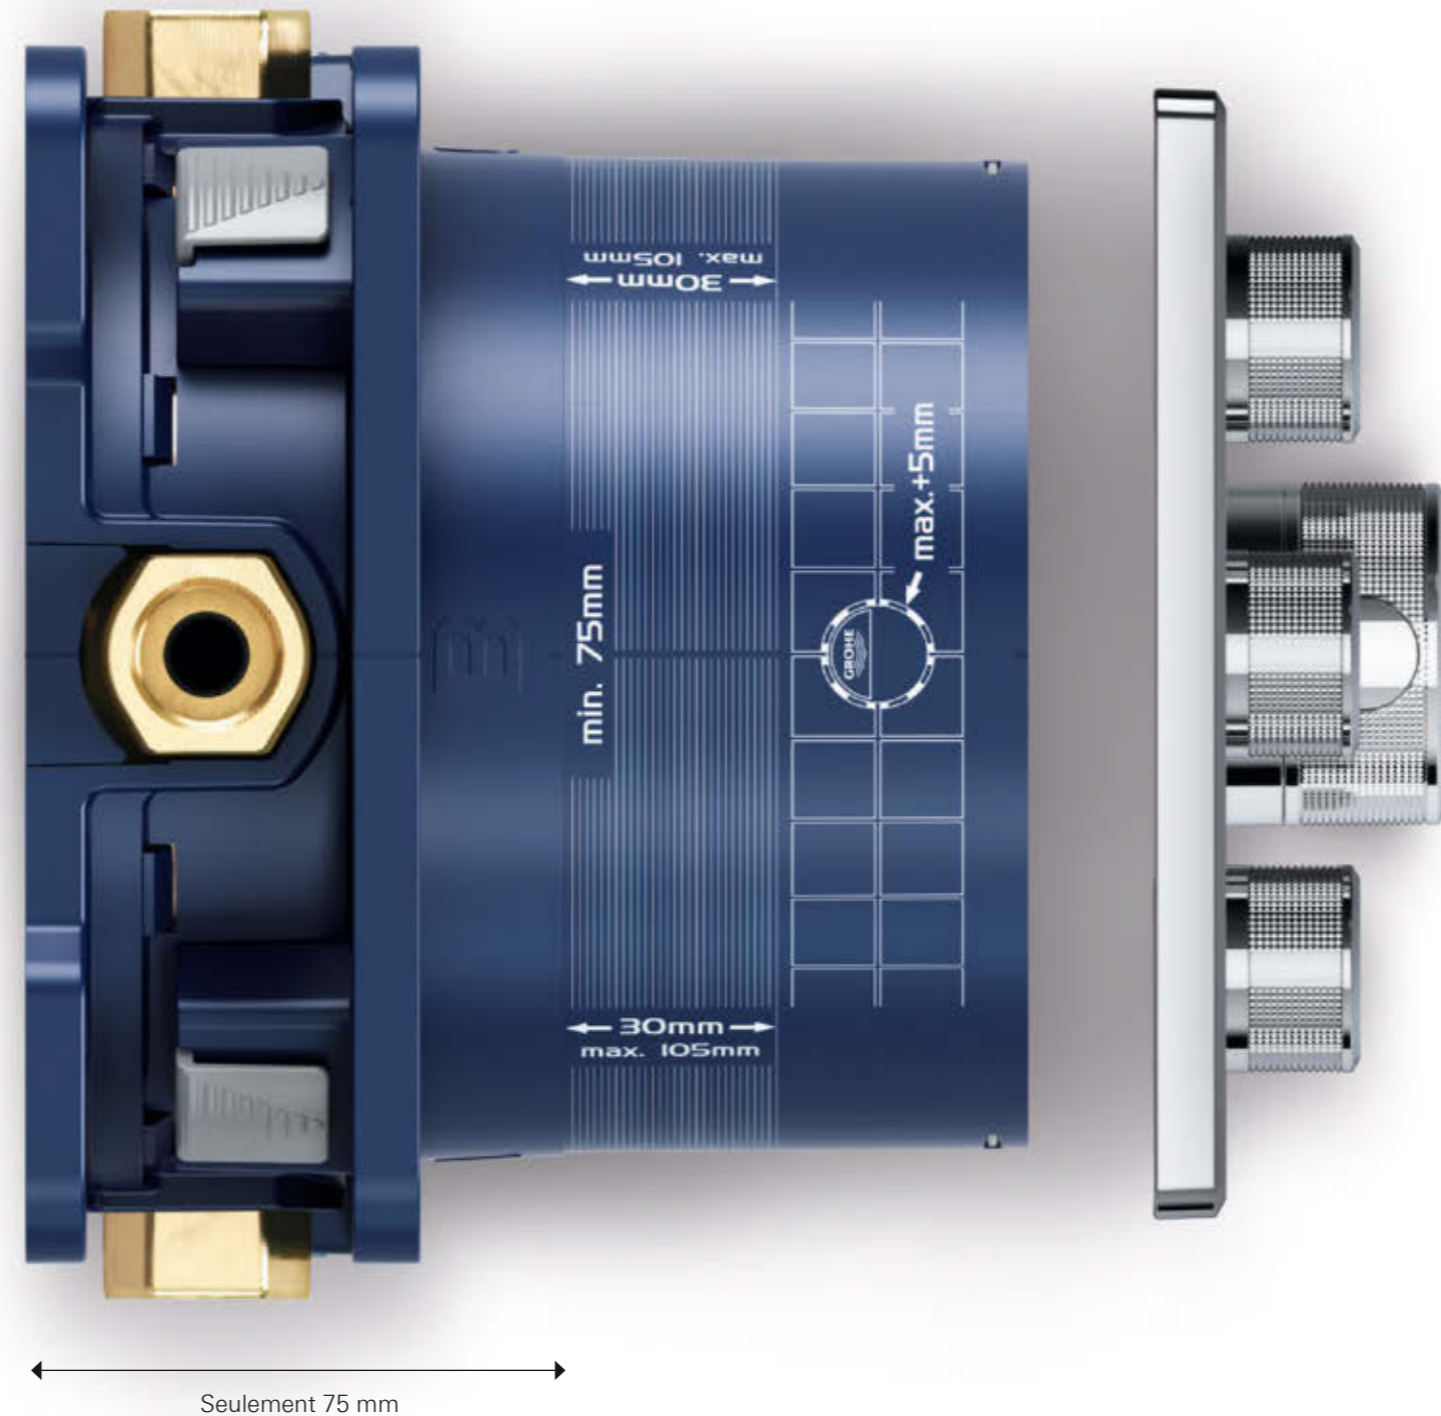

## INSTALLATION SIMPLIFIÉE : APERÇU DÉTAILLÉ

### S'ADAPTE À TOUS TYPES DE MURS, MÊME LES PLUS FINS

Avec une profondeur d'installation de seulement 75 mm mur fini, GROHE Rapido SmartBox s'adapte à tous les types de murs, même les plus fins. Son installation dans les cloisons sèches est également plus rapide et plus simple grâce à son support et ses multiples points de fixation.

### FACILITÉ DE MONTAGE SUR PLACE SANS ÉTAU

GROHE Rapido SmartBox est l'innovation intelligente permettant une installation simple et rapide des corps encastrés. Grâce à des sorties en laiton faciles d'accès, le corps encastré peut être monté à l'aide d'une clé à molette ou à tube et permet une installation efficace sur place.