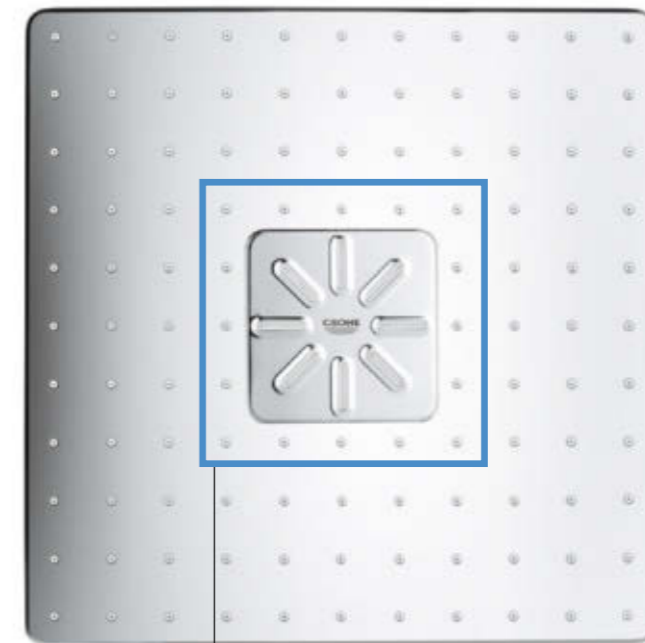

3. **PUISSANT** ET REVIGORANT : LE JET GROHE ACTIVERAIN