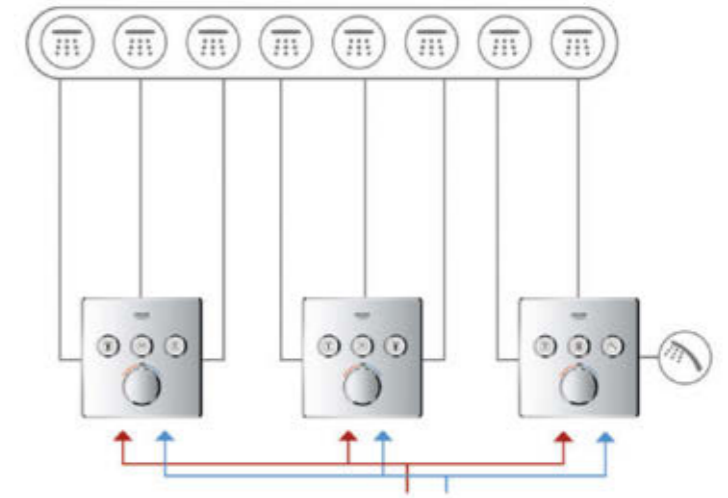

# CONFIGURATIONS SMARTCONTROL

**1 FONCTION**  
(THM + MITIGEUR)

**2 FONCTIONS**  
(THM + MITIGEUR)

**3 FONCTIONS**  
(THM + MITIGEUR)

**4 FONCTIONS**  
(THM)

**COMBINAISON  
AVEC AQUASYMPHONY**

**ZONE DE TEMPÉRATURE 1**