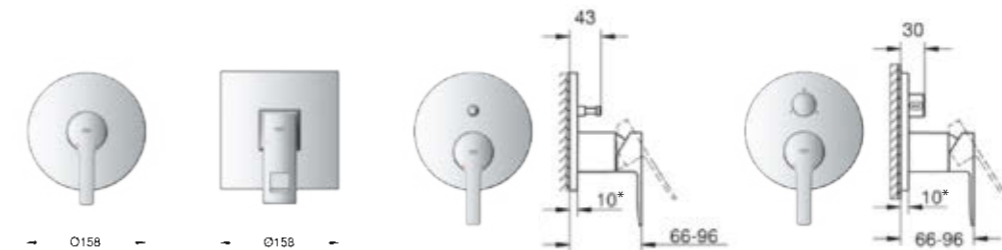

DÉBIT

MITIGEURS THERMOSTATIQUES

A	B	C
X	☞	X
X	X	☞
X	☞	☞
X	☞	☞

1 FONCTION		1 bar	2 bar	3 bar	4 bar	5 bar	6 bar
	sortie B ou C	15,5	22	27	31	35	38
2 FONCTIONS		1 bar	2 bar	3 bar	4 bar	5 bar	6 bar
	sortie B	15,5	22	27	31	35	38
	sortie C	15,5	22	27	31	35	38

Débit en l/min

DÉBIT

MITIGEURS MÉCANIQUES

A	B	C
X	☞	X
X	X	☞
X	☞	☞
X	☞	☞
☞	☞	☞
☞	☞	☞
☞	☞	☞
☞	☞	☞

*ne s'applique pas à Allure Brilliant

1 FONCTION		1 bar	2 bar	3 bar	4 bar	5 bar	6 bar
	sortie B ou C	17	24,5	30	34,5	38,5	42
2 FONCTIONS		1 bar	2 bar	3 bar	4 bar	5 bar	6 bar
	sortie B	15,5	22	27	31	35	38
	sortie C	15,5	22	27	31	35	38
3 FONCTIONS		1 bar	2 bar	3 bar	4 bar	5 bar	6 bar
	sortie A	15,5	22	27	31	35	38
	sortie B	15,5	22	27	31	35	38
	sortie C	15,5	22	27	31	35	38

Débit en l/min