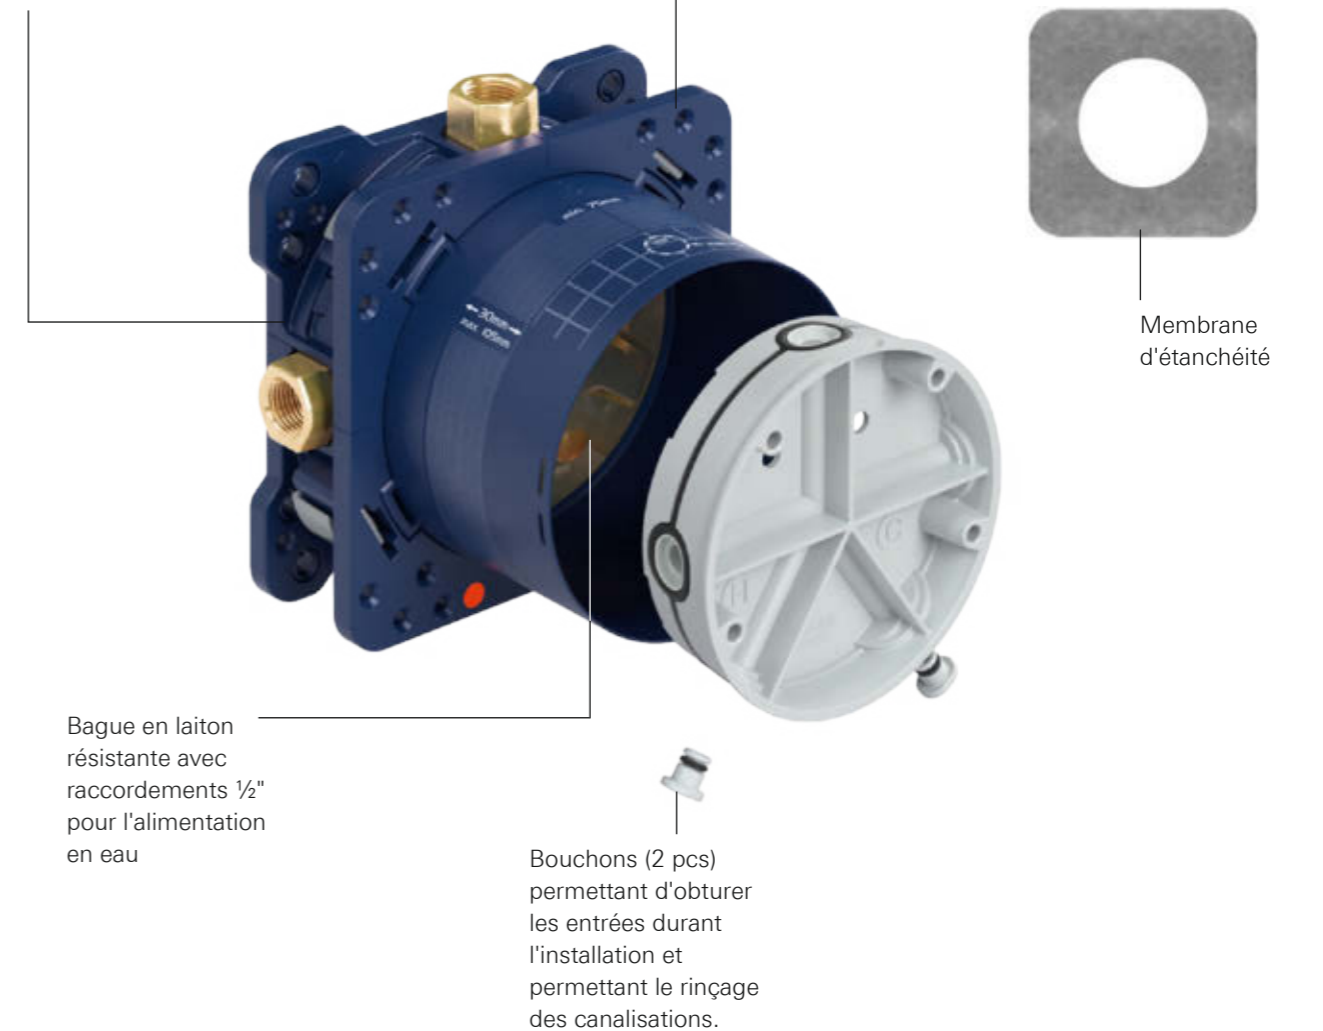

ÉLÉMENTS DU CORPS ENCASTRÉ INCLUS À LA LIVRAISON

Corps intégré pour fixation, étanchéité et isolation sonore

Bague de fixation souple pour installation optionnelle à l'arrière