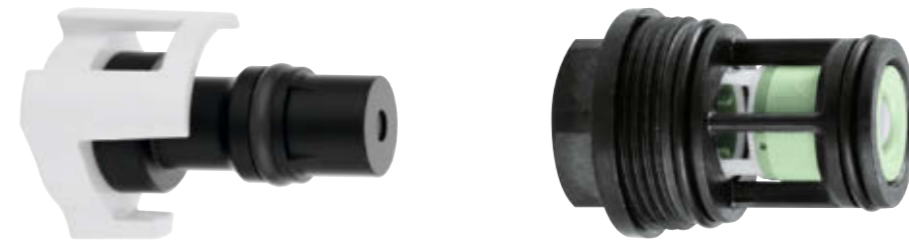

DISPOSITIF
DE PROTECTION
ANTI-RETOUR

VANNES
D'ARRÊT POUR
L'ÉVOLUTION