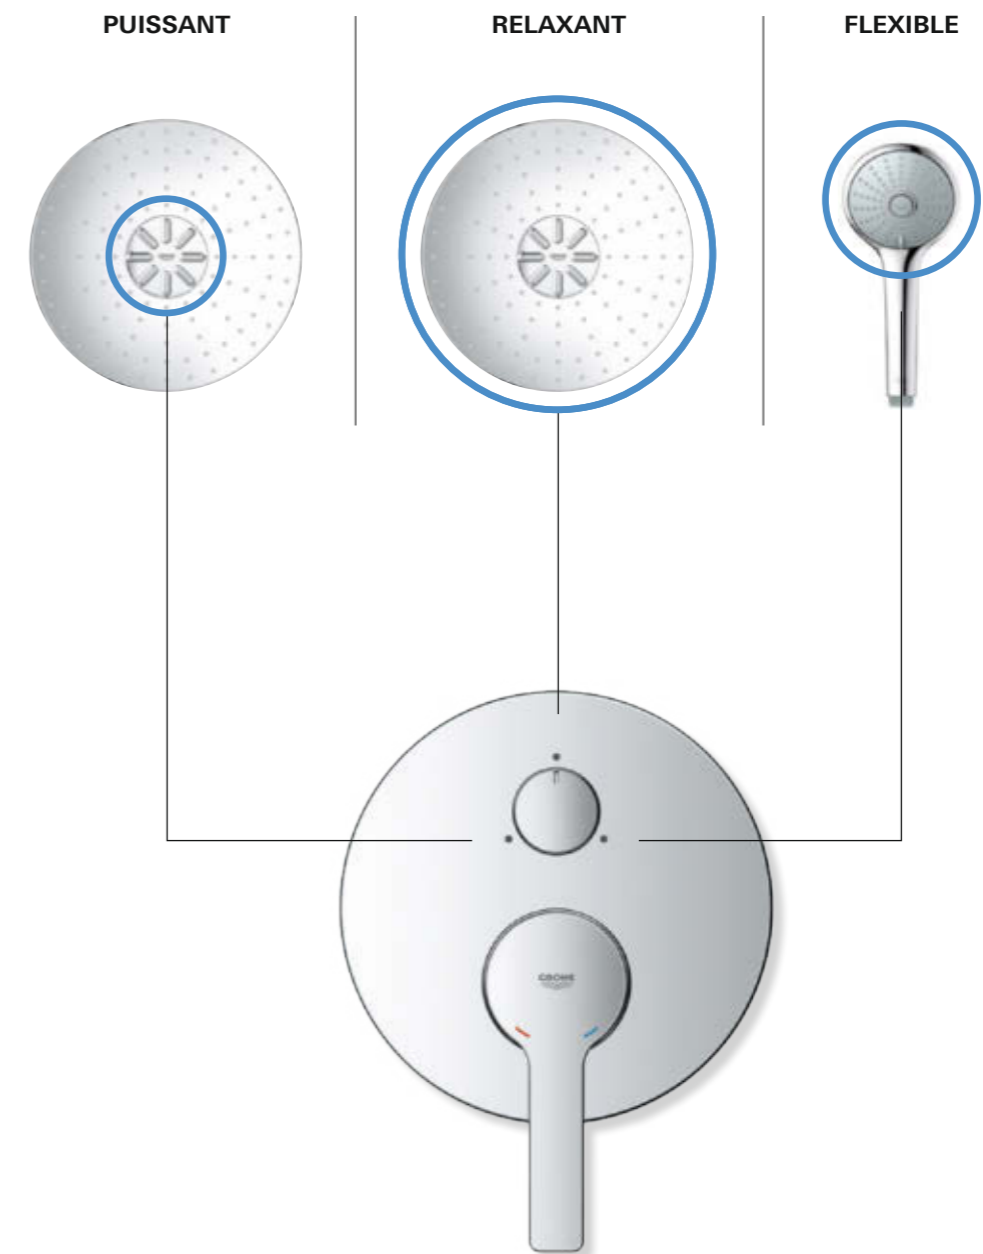

## TOUT EN DOUCEUR : NOS MITIGEURS MÉCANIQUES

## NOTRE MITIGEUR À INVERSEUR 3 VOIES – À VOUS DE CHOISIR

Nos mitigeurs mécaniques se distinguent par leur design raffiné et épuré. Mais l'inverseur à trois voies se distingue encore davantage par son élégance de fonctionnement. Le bouton supérieure offre trois positions. En le faisant tourner, il est possible de choisir, par exemple, entre un jet puissant, un jet de pluie

relaxant et la douchette à main. Ou entre la douche de tête, la douchette à main et la sortie bain. La poignée inférieure permet de régler facilement la température – vers la gauche pour l'eau chaude, vers la droite pour l'eau froide – et il suffit de soulever la poignée pour contrôler le débit l'eau.