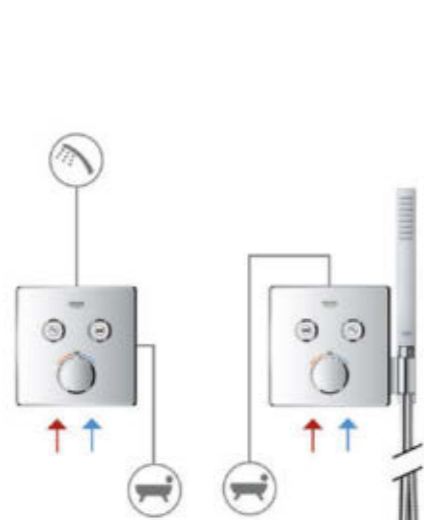

# CONFIGURATIONS SMARTCONTROL

**1 FONCTION**  
(THM + MITIGEUR)

**2 FONCTIONS**  
(THM + MITIGEUR)

**3 FONCTIONS**  
(THM + MITIGEUR)

**4 FONCTIONS**  
(THM)

**COMBINAISON  
AVEC AQUASYMPHONY**

**ZONE DE TEMPÉRATURE 1**