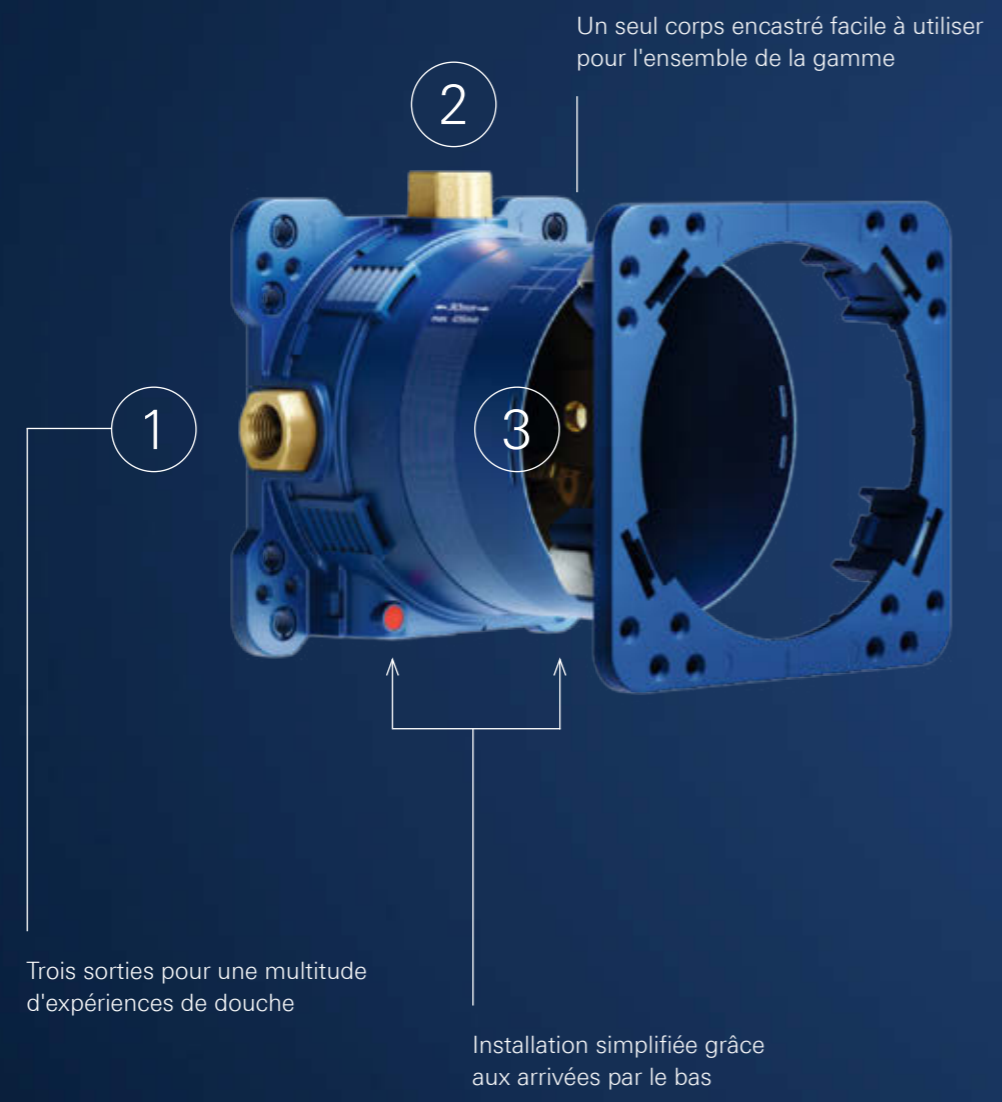

LA SOLUTION UNIVERSELLE POUR SATISFAIRE LES BESOINS DE DEMAIN