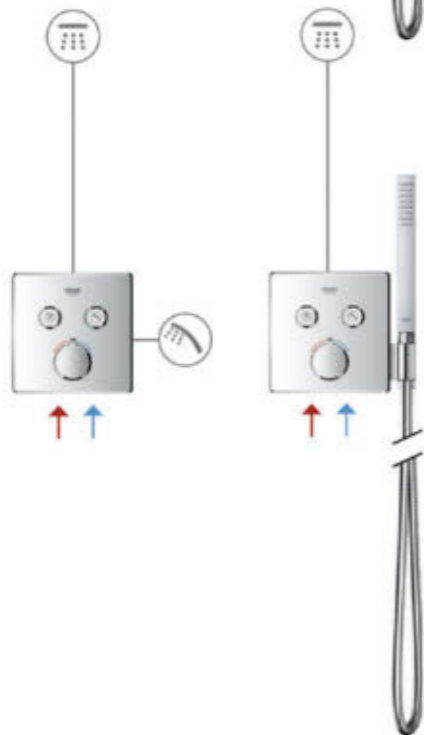

# CONFIGURATIONS SMARTCONTROL

**1 FONCTION**  
(THM + MITIGEUR)

**2 FONCTIONS**  
(THM + MITIGEUR)

**3 FONCTIONS**  
(THM + MITIGEUR)

**4 FONCTIONS**  
(THM)

**COMBINAISON  
AVEC AQUASYMPHONY**

**ZONE DE TEMPÉRATURE 1**