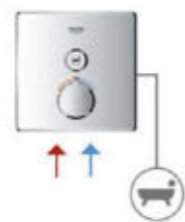

# CONFIGURATIONS SMARTCONTROL

**1 FONCTION**  
(THM + MITIGEUR)

**2 FONCTIONS**  
(THM + MITIGEUR)

**3 FONCTIONS**  
(THM + MITIGEUR)

**4 FONCTIONS**  
(THM)

**COMBINAISON  
AVEC AQUASYMPHONY**

**ZONE DE TEMPÉRATURE 1**