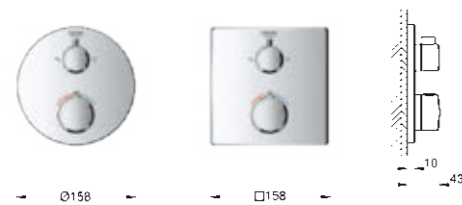

DÉBIT

MITIGEURS THERMOSTATIQUES

A	B	C
X	☞	X
X	X	☞
X	☞	☞
X	☞	☞

1 FONCTION		1 bar	2 bar	3 bar	4 bar	5 bar	6 bar
	sortie B ou C	15,5	22	27	31	35	38
2 FONCTIONS		1 bar	2 bar	3 bar	4 bar	5 bar	6 bar
	sortie B	15,5	22	27	31	35	38
	sortie C	15,5	22	27	31	35	38

Débit en l/min