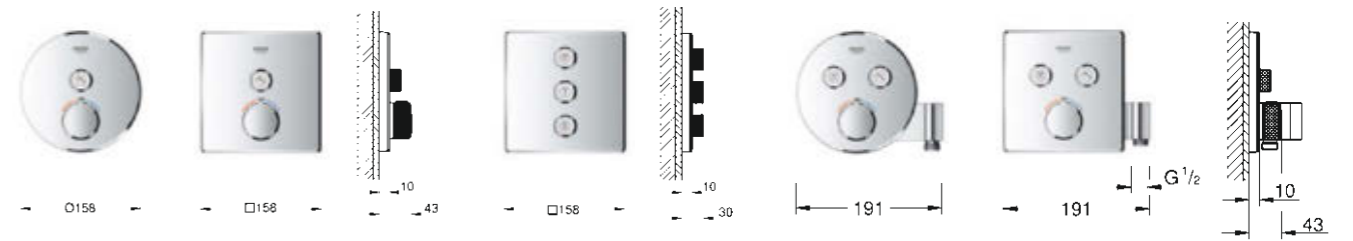

MITIGEURS THERMOSTATIQUES GROHTHERM SMARTCONTROL

		1 bar	2 bar	3 bar	4 bar	5 bar	6 bar
	sortie B ou C	16,7	23,7	29,0	33,5	37,4	41,0
	sortie B	13,9	19,6	24,0	27,7	31,0	33,9
	sortie C	15,0	21,2	26,0	30,0	33,6	36,8
	sorties B+C	16,7	23,7	29,0	33,5	37,4	41,0
	sortie A	13,3	18,8	23,0	26,6	29,7	32,5
	sortie B	15,6	22,0	27,0	31,2	34,9	38,2
	sortie C	13,3	18,8	23,0	26,6	29,7	32,5
	sorties A+B	19,1	26,9	33,0	38,1	42,6	46,7
	sorties A+B+C	20,8	29,4	36,0	41,6	46,5	50,9
	sortie D	16,2	22,9	28,0	32,3	36,1	39,6
	sortie E	16,2	22,9	28,0	32,3	36,1	39,6
	sortie A	16,2	22,9	28,0	32,3	36,1	39,6
	sorties D+E+A	37,5	53,1	65,0	75,1	83,9	91,9
	sortie D	12,1	17,1	21,0	24,2	27,1	29,7
	sortie E	12,1	17,1	21,0	24,2	27,1	29,7
	sortie A	12,1	17,1	21,0	24,2	27,1	29,7
	sortie C	16,7	23,7	29,0	33,5	37,4	41,0
	sortie vers corps à robinets	19,6	27,8	34,0	39,3	43,9	48,1
	sorties D+E+A	16,7	23,7	29,0	33,5	37,4	41,0
	sorties D+E+A+C	20,8	29,4	36,0	41,6	46,5	50,9
	sortie B	13,9	19,6	24,0	27,7	31,0	33,9
	douchette à main	6,9	9,8	12,0	13,9	15,5	17,0

Débit en l/min