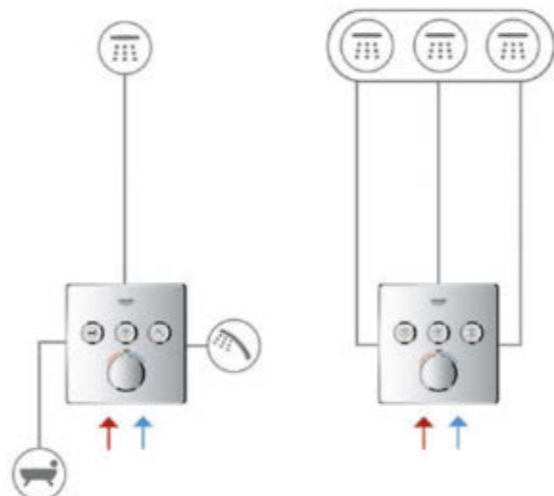

# CONFIGURATIONS SMARTCONTROL

**1 FONCTION**  
(THM + MITIGEUR)

**2 FONCTIONS**  
(THM + MITIGEUR)

**3 FONCTIONS**  
(THM + MITIGEUR)

**4 FONCTIONS**  
(THM)

**COMBINAISON  
AVEC AQUASYMPHONY**

**ZONE DE TEMPÉRATURE 1**