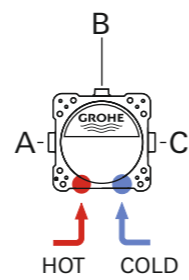

DÉBIT

MITIGEURS THERMOSTATIQUES

A	B	C
X	☞	X
X	X	☞
X	☞	☞
X	☞	☞

1 FONCTION		1 bar	2 bar	3 bar	4 bar	5 bar	6 bar
	sortie B ou C	15,5	22	27	31	35	38
2 FONCTIONS		1 bar	2 bar	3 bar	4 bar	5 bar	6 bar
	sortie B	15,5	22	27	31	35	38
	sortie C	15,5	22	27	31	35	38

Débit en l/min