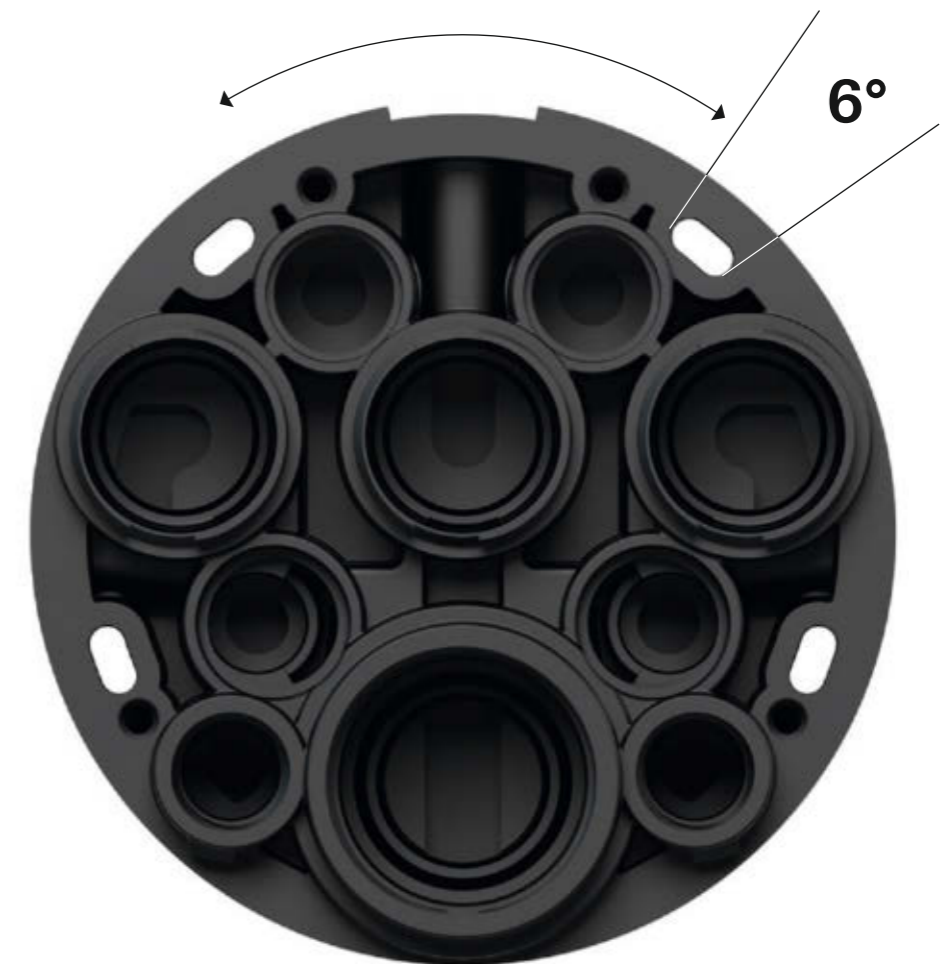

DES DÉTAILS QUI COMPTENT

AJUSTEMENT ULTÉRIEUR JUSQU'À SIX DEGRÉS

Les perfectionnistes vous le diront : le diable se cache dans les détails. Mais une fois le travail terminé, il est souvent difficile de rectifier une erreur. Les façades GROHE ont la solution. Elles peuvent en effet être ajustées ultérieurement de six degrés maximum grâce à des trous oblongs pour un alignement parfait avec le carrelage et les joints de carrelage. Aucun perçage n'est nécessaire, donc aucun risque d'endommager votre douche ou le carrelage. Du travail bien fait, tout simplement.

Que vous installiez GROHE SmartControl, des mitigeurs mécaniques GROHE ou des mitigeurs thermostatiques GROHE tous ces systèmes offrent ce petit détail qui a son importance.

**AJUSTEMENT
ULTÉRIEUR
POSSIBLE**

**TOUS TYPES
DE FAÇADE**