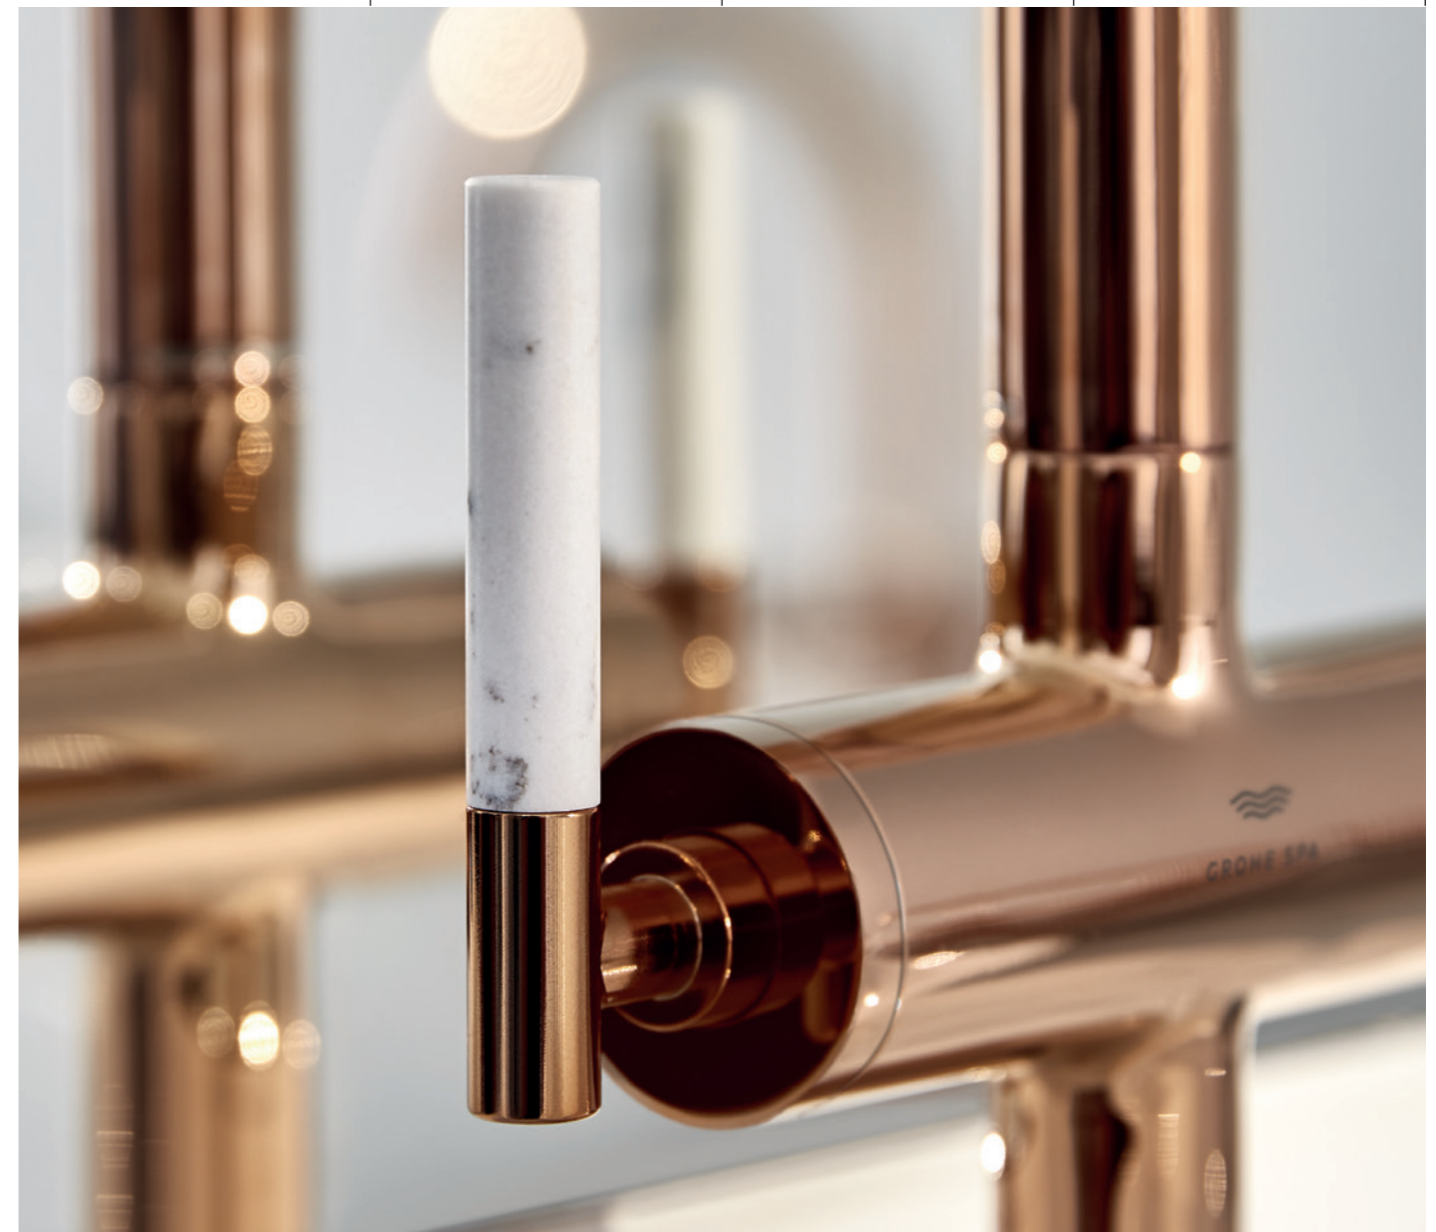

48 465 000 | Hebelgriffe aus Caesarstone-Material in Vanilla Noir | kann mit 5-Loch-Wannenkombination 25 224 kombiniert werden

48 651 000 | Geriffelte Hebelgriffe | kann mit 5-Loch-Wannenkombination 25 224 kombiniert werden