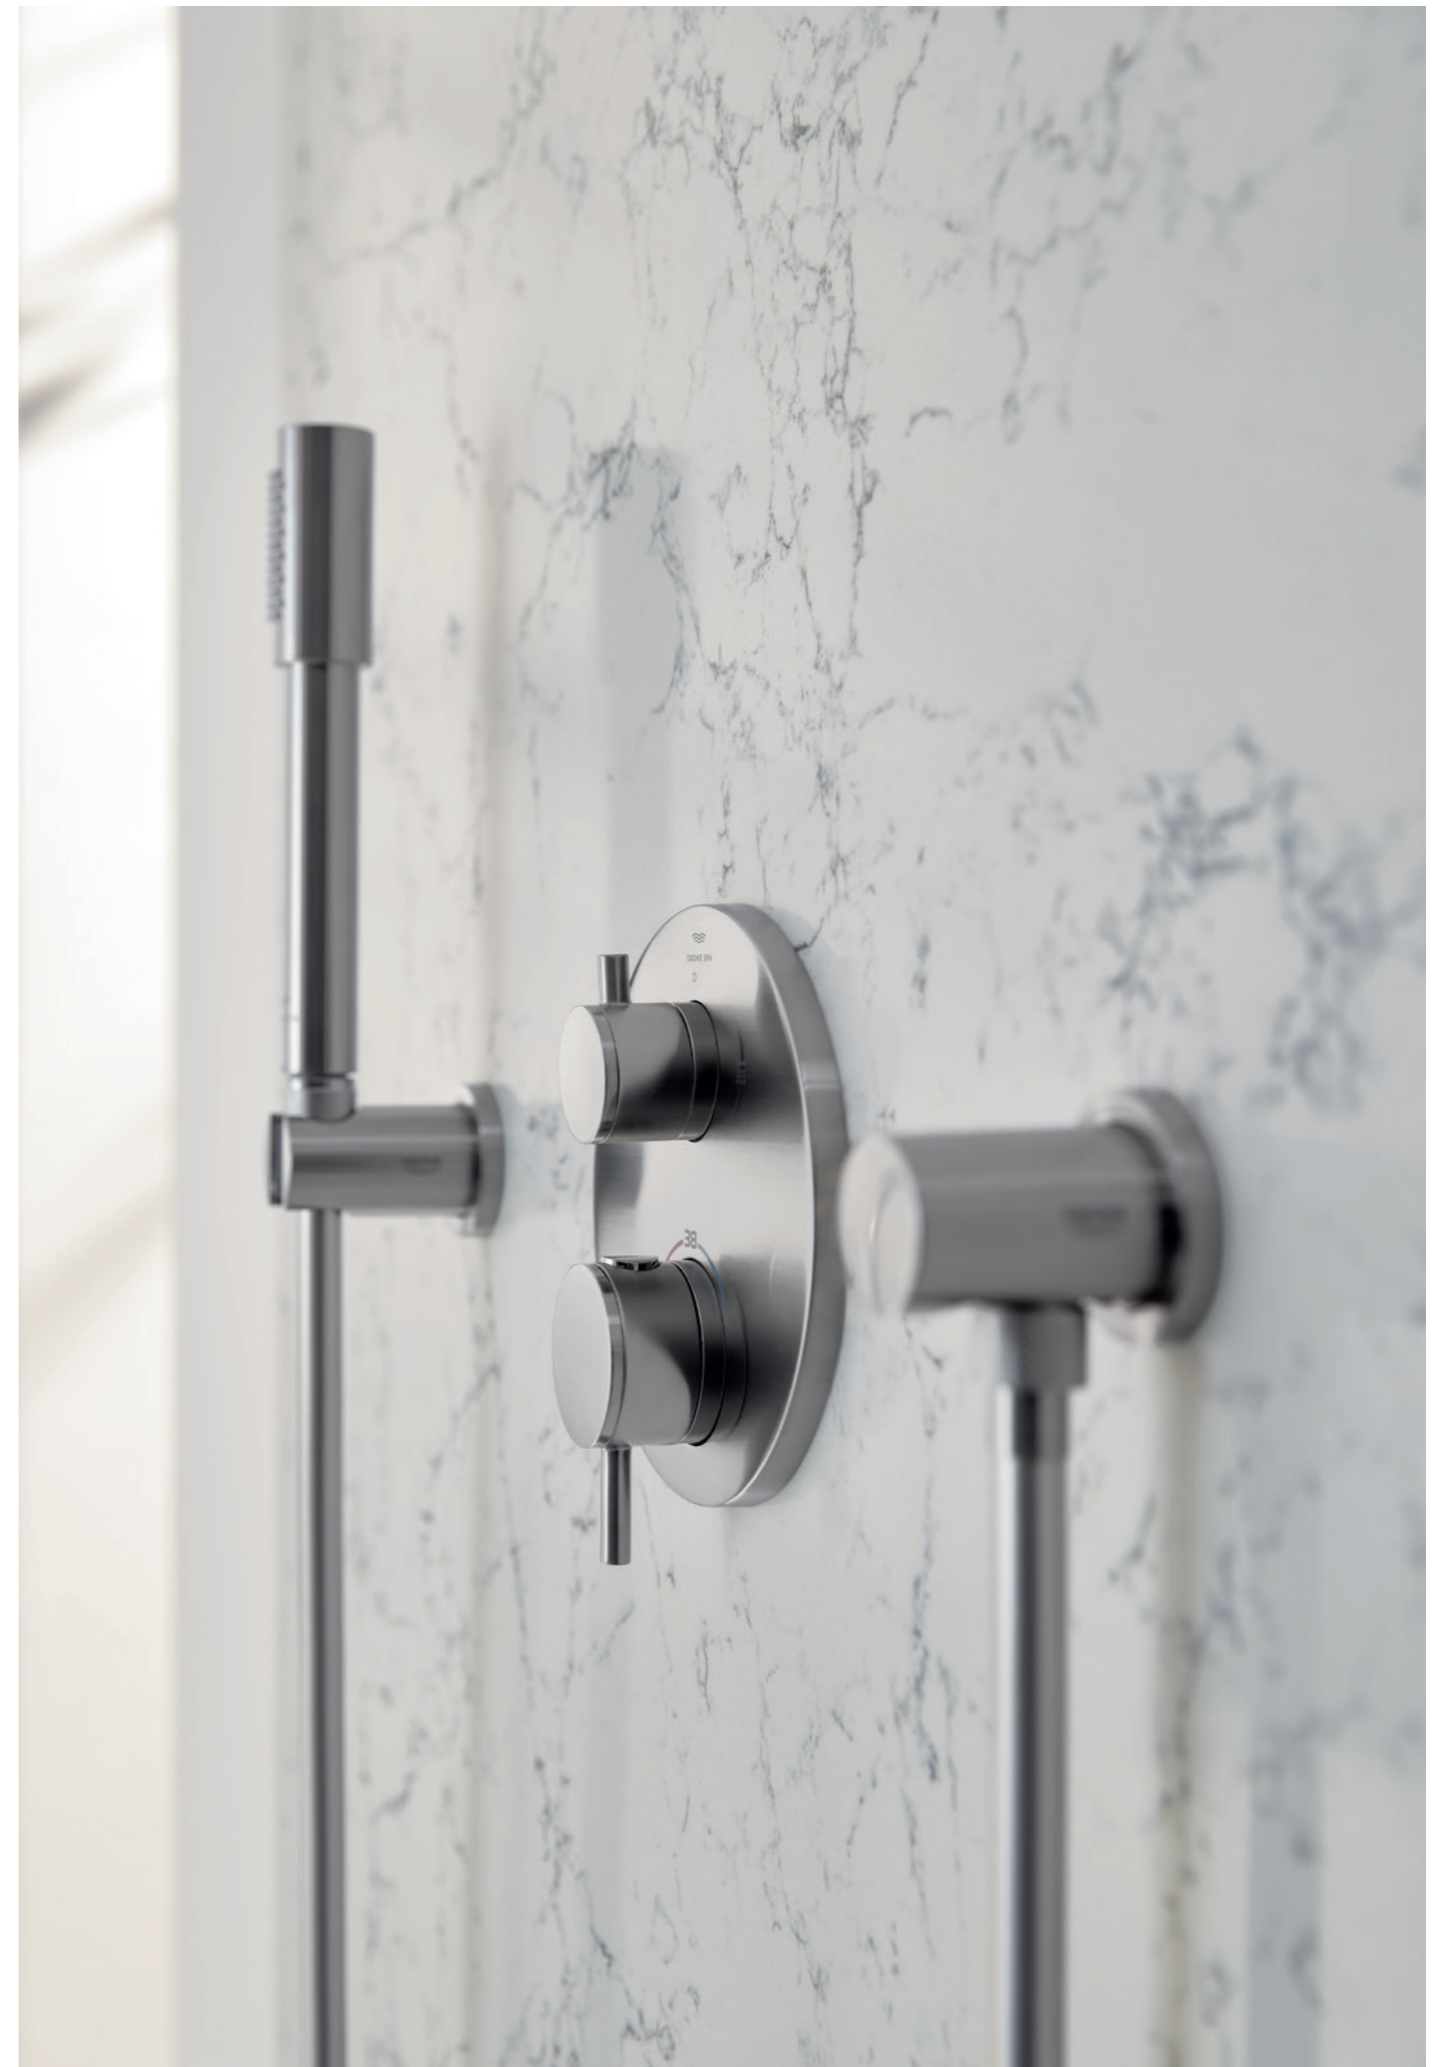

GROHE COLORS Die zweit- und drittletzte Ziffer sind durch den Farbcode zu ersetzen

00 Chrom	GL Cool Sunrise	DA Warm Sunset	A0 Hard Graphite	IG Chrom/Gold	SH Alpinweiß	KS Velvet Black
DC SuperSteel	GN Cool Sunrise gebürstet	DL Warm Sunset gebürstet	AL Hard Graphite gebürstet	SD Edelstahl	LS Moon White	KF Phantom Black