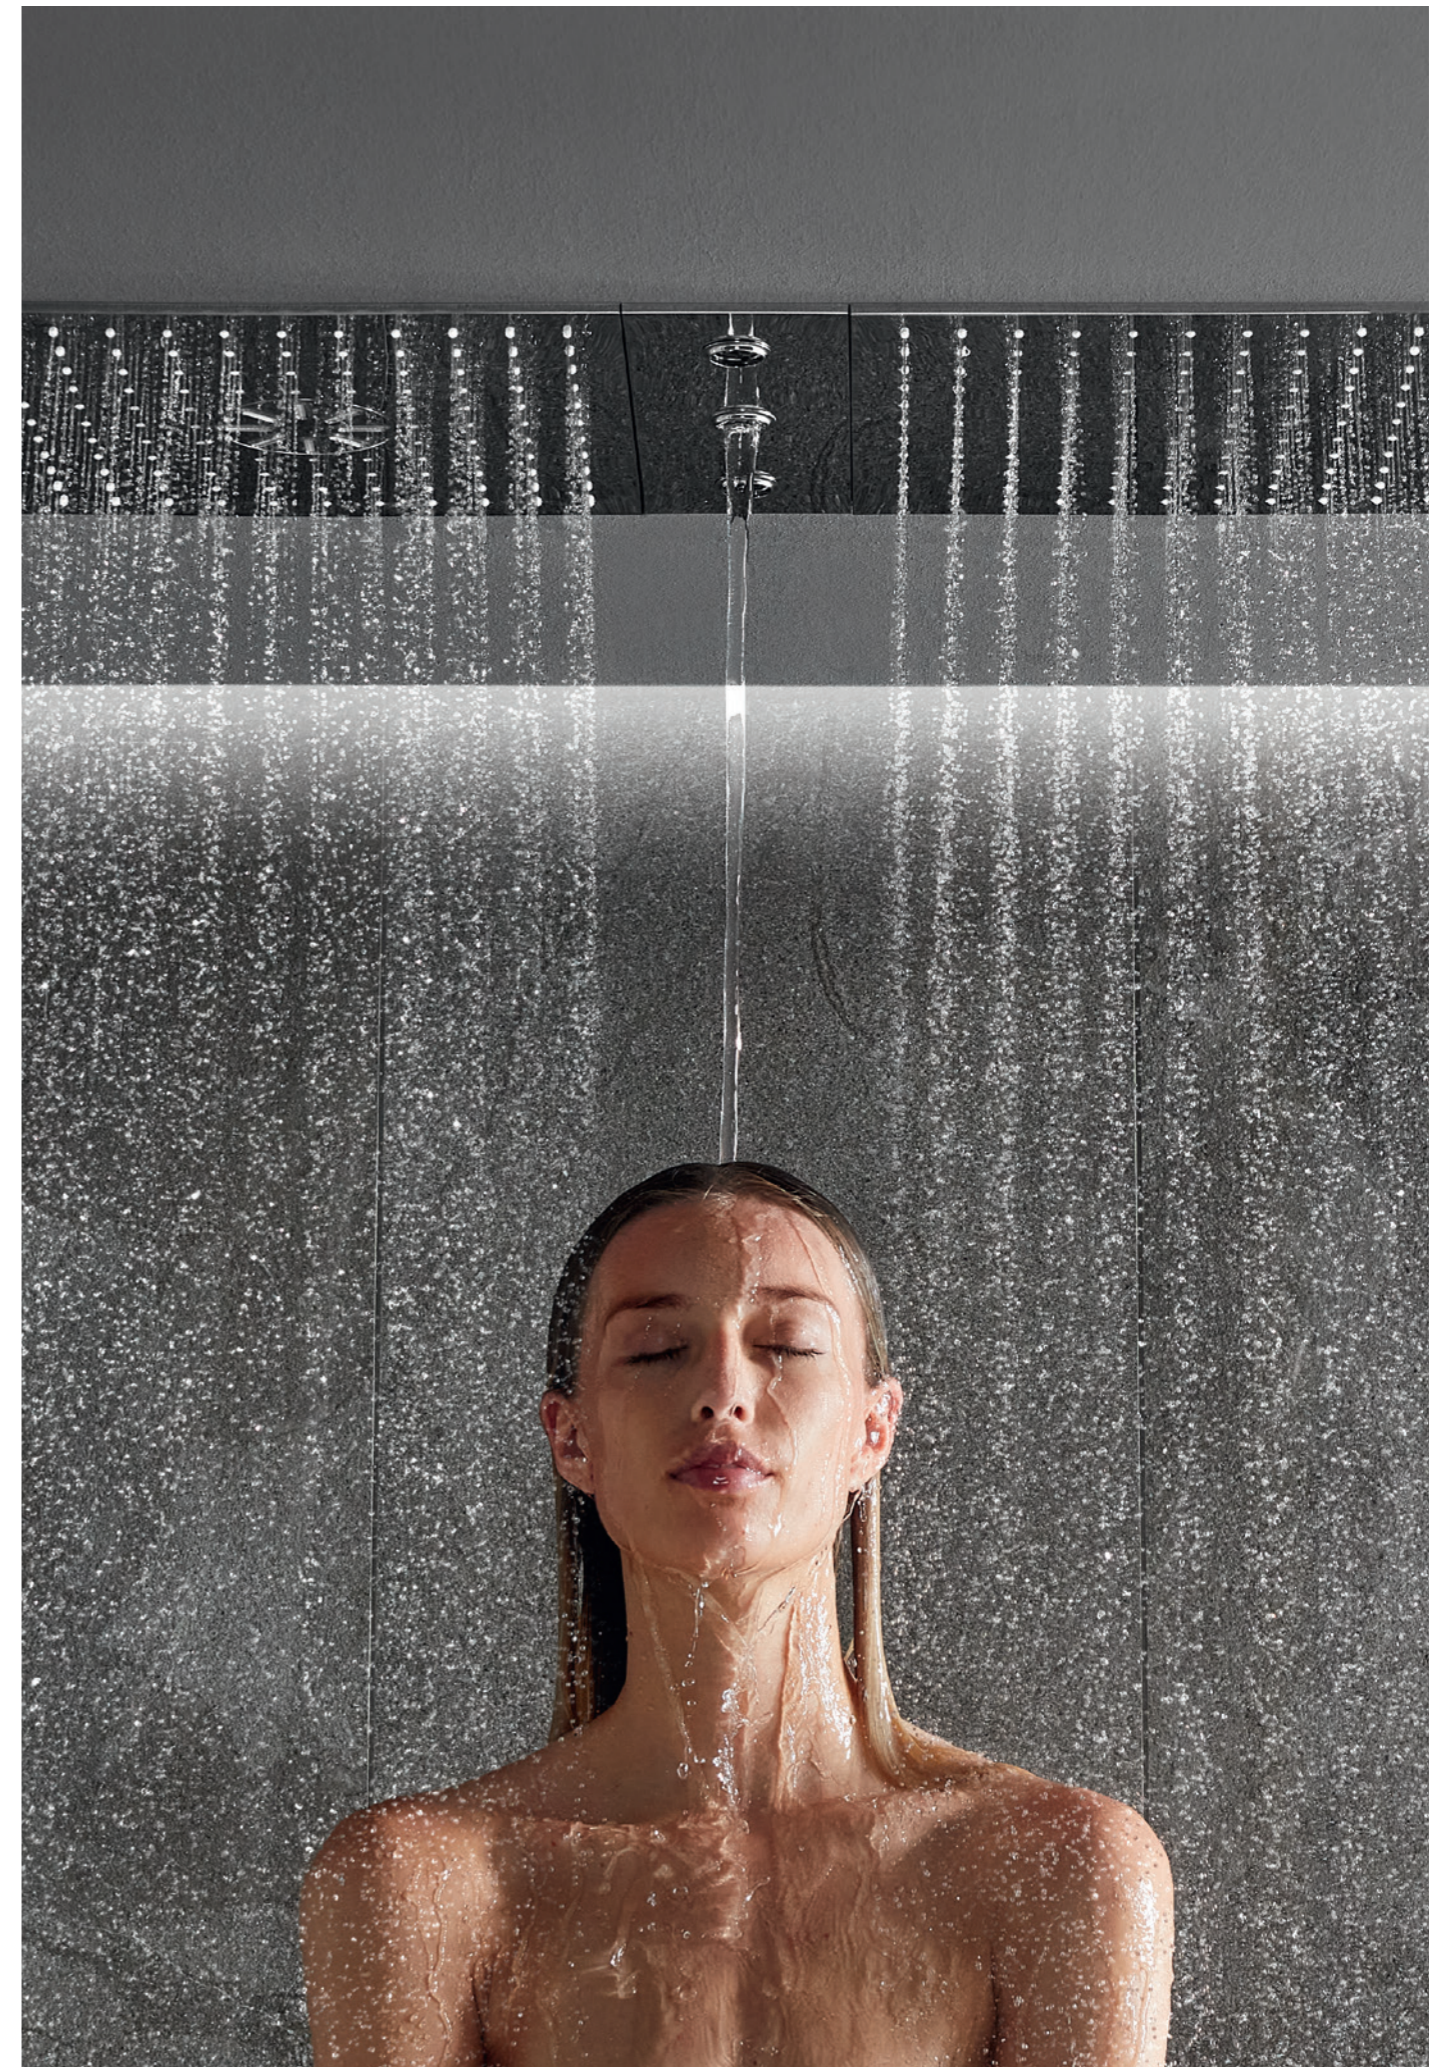

26 731 000 | Mono Deckenbrause inklusive Rohbauset | 1 Strahlart | 334 x 334 mm

26 733 000 | Duo Deckenbrause inklusive Rohbauset | 2 Strahlarten | 334 x 334 mm

26 734 000 + 26 739 000 | Cascade Deckenbrause Abdeckung | 1 Strahlart: XL Wasserfall | 334 x 111 mm + Rohbauset | 320 x 100 mm

26 784 000 + 26 739 000 | Deckenbrause Abdeckung für 1 Strahlbildner | 334 x 111 mm + Rohbauset | 320 x 100 mm

26 785 000 + 26 739 000 | Deckenbrause Abdeckung für 2 Strahlbildner | 334 x 111 mm + Rohbauset | 320 x 100 mm