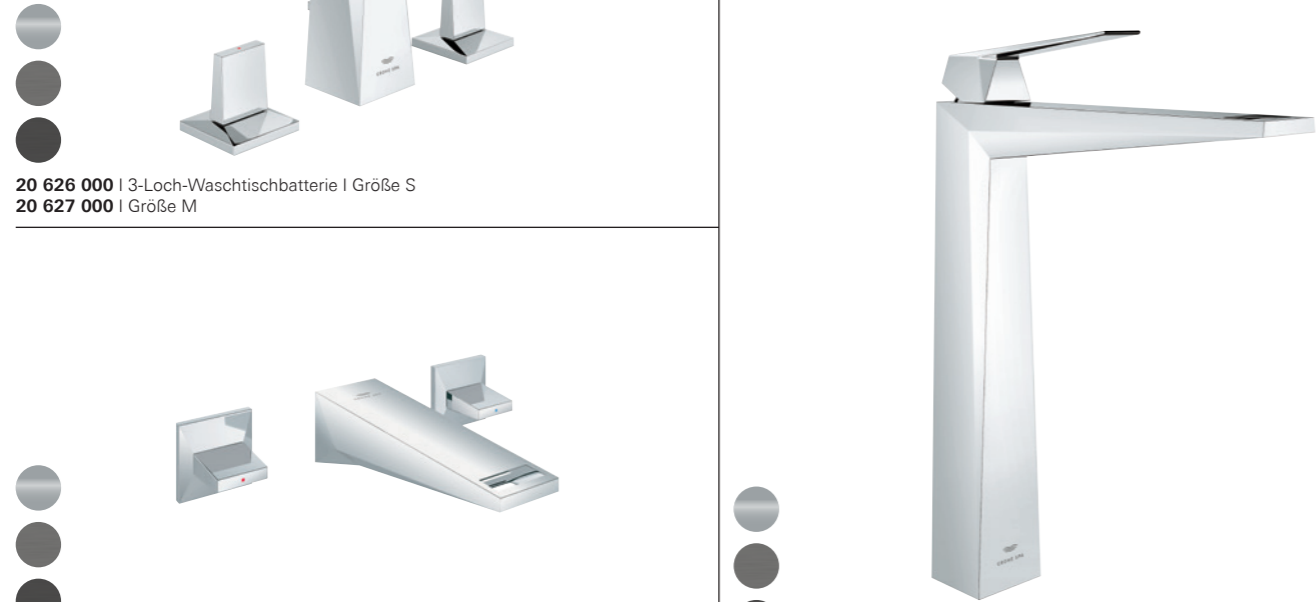

20 628 000 | 3-Loch-Waschtischbatterie | Wandmontage | Ausladung 161 mm
20 629 000 | Ausladung 210 mm

24 346 000 | Einhand-Waschtischbatterie | für freistehende Waschtische | Größe XL