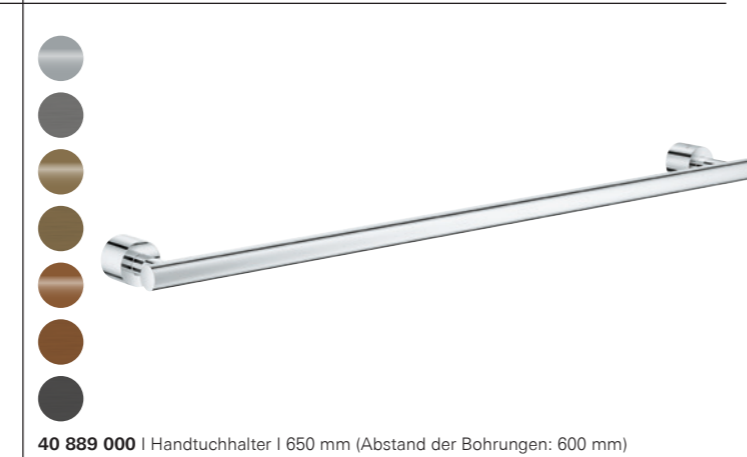

PRODUKTÜBERSICHT | ATRIO ACCESSOIRES

GROHE COLORS Die zweit- und drittletzte Ziffer sind durch den Farbcode zu ersetzen

00 Chrom	GL Cool Sunrise	DA Warm Sunset	A0 Hard Graphite	IG Chrom/Gold	SH Alpinweiß	KS Velvet Black
DC SuperSteel	GN Cool Sunrise gebürstet	DL Warm Sunset gebürstet	AL Hard Graphite gebürstet	SD Edelstahl	LS Moon White	KF Phantom Black