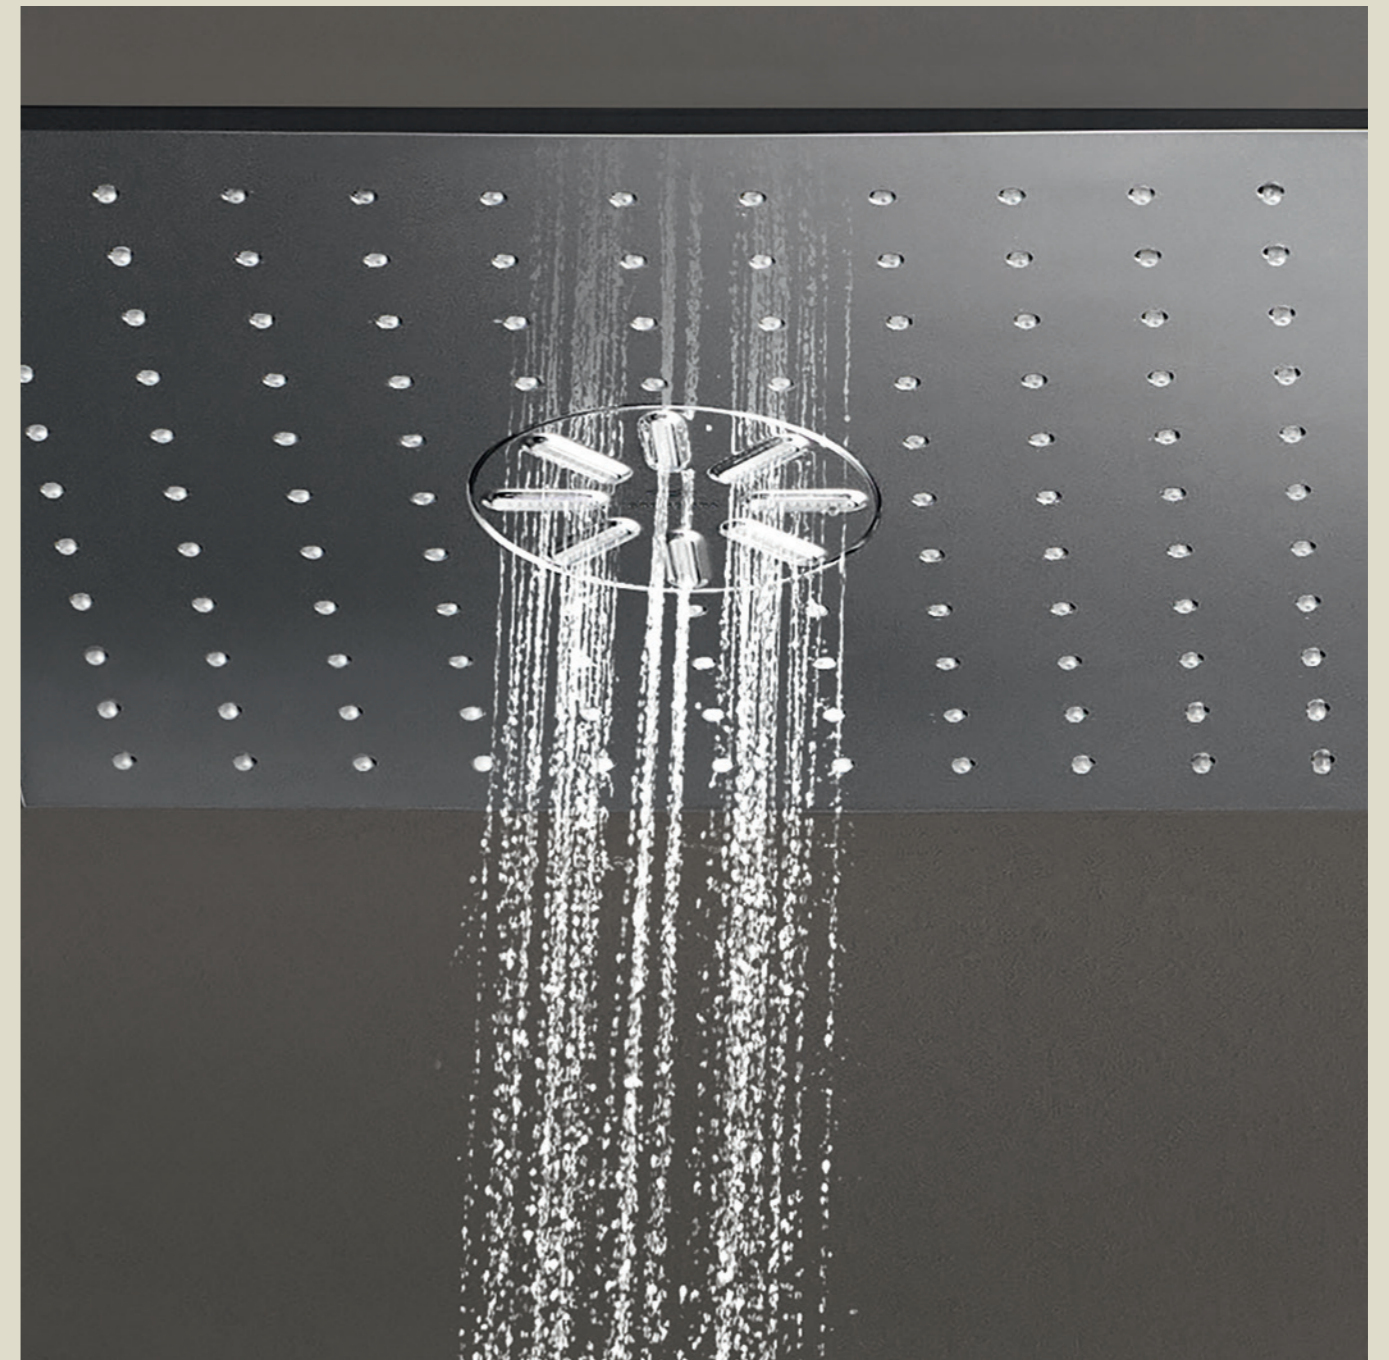

ACTIVERAIN STRAHL

Der ActiveRain Strahl mit intensiverem Wasserdruck belebt Ihren Körper wie ein erfrischender Regenschauer.