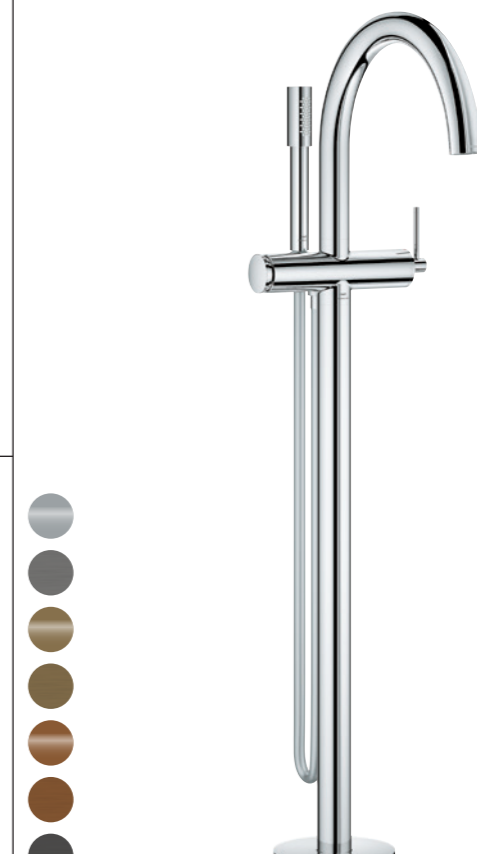

24 366 000 | Einhand-Brausebatterie

24 368 000 | Einhand-Wannenbatterie | Bodenmontage

GROHE COLORS Die zweit- und drittletzte Ziffer sind durch den Farbcode zu ersetzen

- | | | | | | | |
|---------------|---------------------------|--------------------------|----------------------------|---------------|---------------|------------------|
| 00 Chrom | GL Cool Sunrise | DA Warm Sunset | A0 Hard Graphite | IG Chrom/Gold | SH Alpinweiß | KS Velvet Black |
| DC SuperSteel | GN Cool Sunrise gebürstet | DL Warm Sunset gebürstet | AL Hard Graphite gebürstet | SD Edelstahl | LS Moon White | KF Phantom Black |