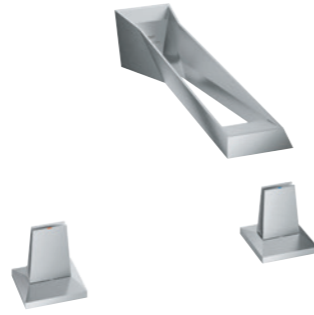

20 635 SDO | 3-Loch-Waschtischbatterie | Wandmontage | Ausladung 256 mm