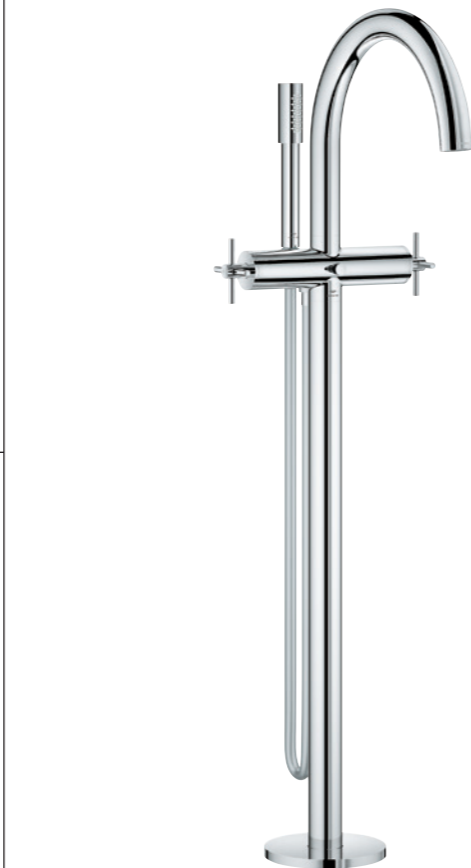

25 272 000 | Wannenbatterie | Bodenmontage