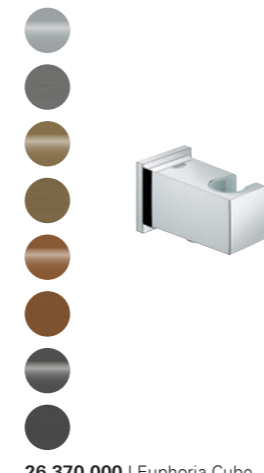

26 066 000 | Rainshower Cosmopolitan 310 Kopfbrause-Set 380 mm | 1 Strahlart

26 479 000 | Rainshower SmartActive 310 Cube Kopfbrause-Set 430 mm | 2 Strahlarten
26 481 000 | Deckenauslass 142 mm | 2 Strahlarten