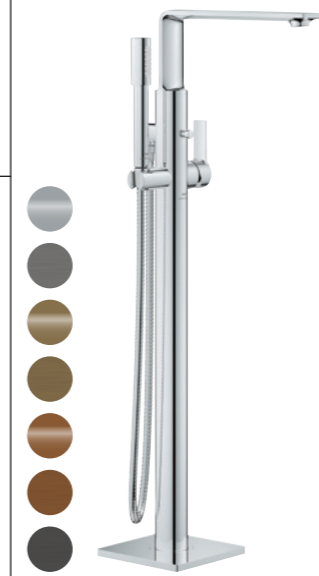

19 316 001 | 4-Loch-Einhand-Wannenkombination

25 221 001 | 5-Loch-Wannenkombination

19 446 002 | Thermostat-Wannenbatterie mit integrierter 2-Wege-Umstellung

19 315 001 | Einhand-Wannenbatterie

25 222 001 | Einhand-Wannenbatterie | Bodenmontage | Ausladung 263 mm