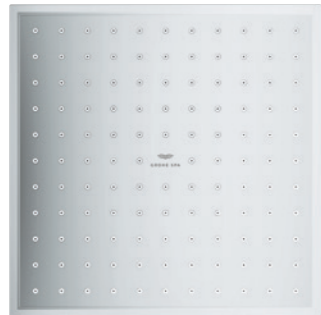

26 858 000 | Kopfbrause-Set 286 mm | mit 9,5l/min Durchflusskonstanthalter | 1 Strahlart
26 856 000 | ohne Durchflussbegrenzung

26 877 000 | Kopfbrause mit 9,5l/min Durchflusskonstanthalter | 230 x 230 mm | 1 Strahlart
26 876 000 | ohne Durchflussbegrenzung