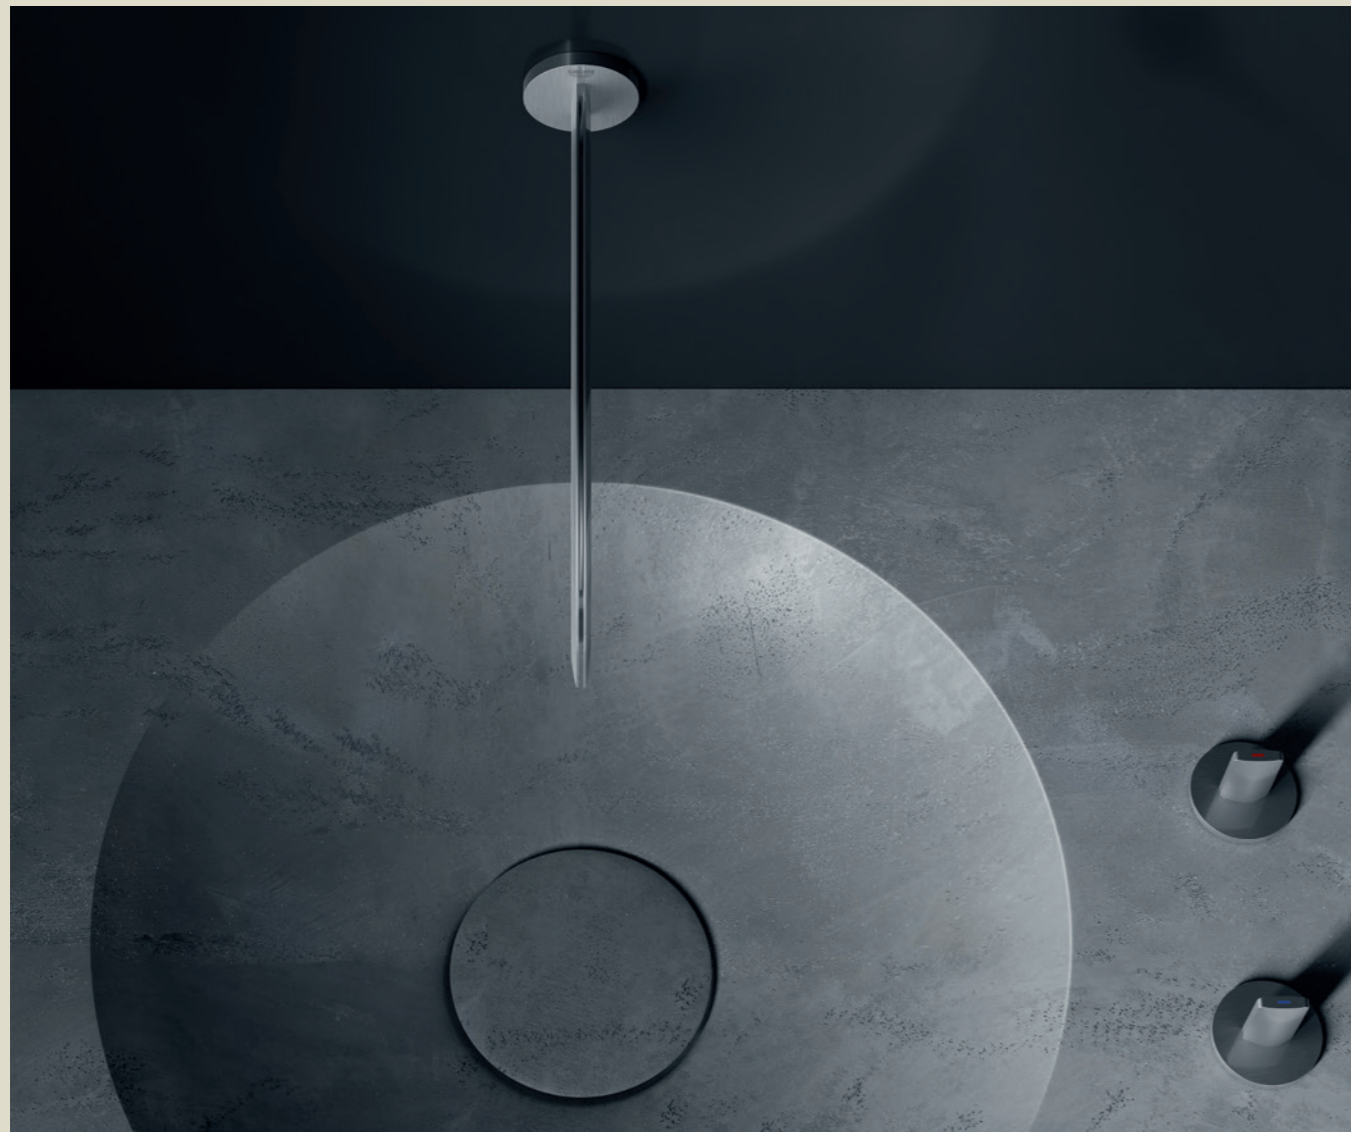

WASSER ALS VISUELLE
ERFAHRUNG ZELEBRIEREN

GROHE ALLURE BRILLANT ICON 3D

Die Reduktion eines Designs auf ein absolutes Minimum, auf die Betonung der reinen Form, spart nicht nur wertvolle Ressourcen, sondern ermöglicht auch eine neue Art, Wasser zu erleben. Der offene Innenraum der GROHE Allure Brilliant Icon 3D mit ihrer typischen Silhouette lässt den Wasserfluss wie eine magische, optische Täuschung erscheinen.

GROHE ALLURE BRILLANT ICON 3D

20 634 SD0 | 3-Loch-Waschtischbatterie

20 635 SD0 | 3-Loch-Waschtischbatterie | Wandmontage

DIE ZUKUNFT
DES WASSERS GESTALTEN

GROHE ATRIO ICON 3D

Der hauchdünne Auslauf der GROHE Atrio Icon 3D beweist einmal mehr, dass GROHE immer wieder die Grenzen des Möglichen neu definiert. Der aufwendige 3D-Metalldruck macht die Exklusivität der Icon 3D Serie aus: Jedes Produkt ist ein Unikat, und die Auflage der Kollektion ist auf wenige Stücke pro Jahr begrenzt.