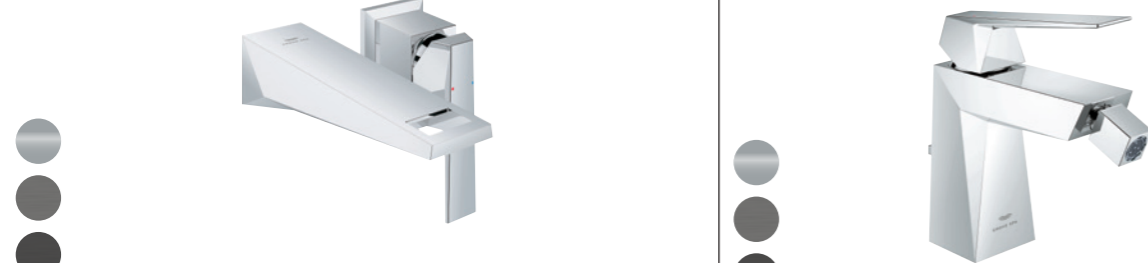

29 402 000 | 2-Loch-Waschtischbatterie | Wandmontage | Ausladung 161 mm
29 403 000 | Ausladung 210 mm

24 347 000 | Einhand-Bidetbatterie