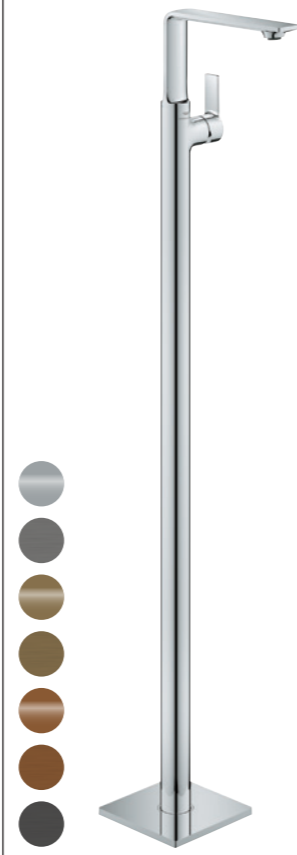

23 856 001 | Einhand-Waschtischbatterie | Bodenmontage | Ausladung 185 mm