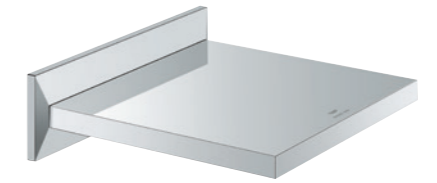

GROHE COLORS Die zweit- und drittletzte Ziffer sind durch den Farbcode zu ersetzen

00 Chrom	GL Cool Sunrise	DA Warm Sunset	A0 Hard Graphite	IG Chrom/Gold	SH Alpinweiß	KS Velvet Black
DC SuperSteel	GN Cool Sunrise gebürstet	DL Warm Sunset gebürstet	AL Hard Graphite gebürstet	SD Edelstahl	LS Moon White	KF Phantom Black