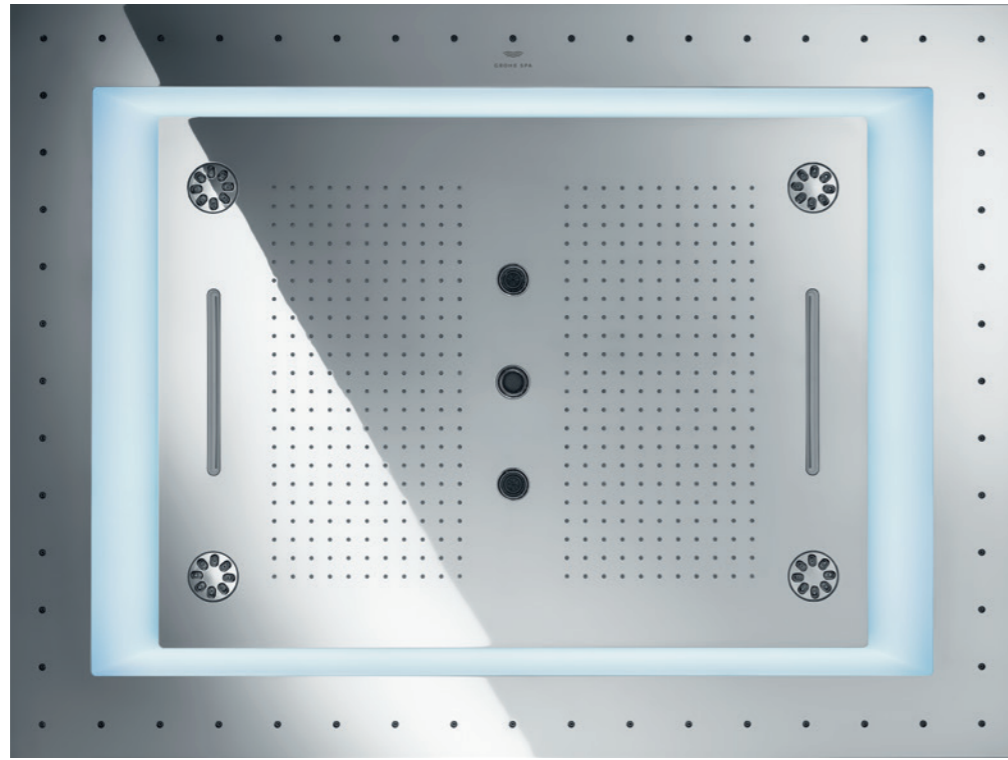

39 958 00H | Aufsatzschale ohne Hahnloch | rund 45 cm

39 966 00H | Aufsatzschale ohne Hahnloch | oval 60 cm

26 863 000 + 26 865 000 | Deckenbrause mit mehr als 6 Strahlarten und Licht | 1016 x 762 x 145 mm (BxHxT) + Rohbauset
26 864 000 | GROHE F-digital Deluxe Steuereinheit 4.0 Bluetooth F-Series 40" (BCU V4.0)
36 475 000 | GROHE F-digital Deluxe Bluetooth-Empfangseinheit BT-01A für Apple- und Android-Geräte
+ zusätzliche Kabel und/oder Komponenten, je nach örtlicher Montagesituation