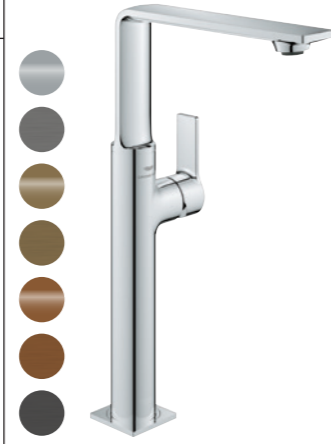

23 403 001 | Einhand-Waschtischbatterie | Größe XL | Ausladung 185 mm