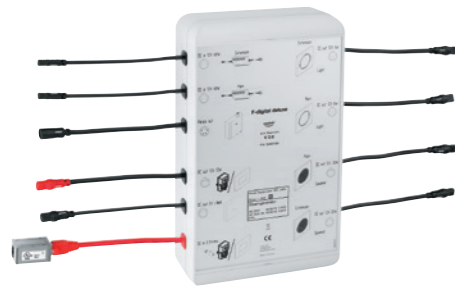

39 958 00H | Aufsatzschale ohne Hahnloch | rund 45 cm

39 966 00H | Aufsatzschale ohne Hahnloch | oval 60 cm

26 863 000 + 26 865 000 | Deckenbrause mit mehr als 6 Strahlarten und Licht | 1016 x 762 x 145 mm (BxHxT) + Rohbauset
26 864 000 | GROHE F-digital Deluxe Steuereinheit 4.0 Bluetooth F-Series 40" (BCU V4.0)
36 475 000 | GROHE F-digital Deluxe Bluetooth-Empfangseinheit BT-01A für Apple- und Android-Geräte
+ zusätzliche Kabel und/oder Komponenten, je nach örtlicher Montagesituation

PRODUKTÜBERSICHT | F-DIGITAL DELUXE

36 475 000 | Bluetooth-Empfangseinheit BT-01A für Apple und Android Endgeräte

36 474 000 | Rohbauset für Steuereinheit

26 828 000 + 29 414 000 | Dampfgenerator (3,3 - 9,9 kW) mit Dampfauslass und Temperaturfühler + Rohbauset