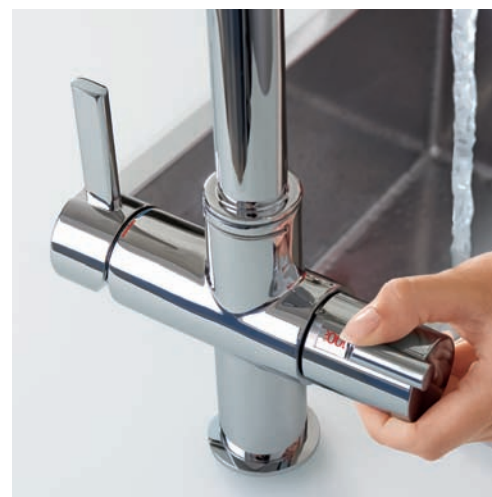

GROHE RED®

PLUS D'EFFICACITÉ DANS VOTRE CUISINE

Vous pouvez oublier votre bouilloire. Avec le système GROHE Red®, vous remplissez en un instant d'eau bouillante n'importe quel récipient, d'une tasse à une grande casserole.

GROHE Red® combine un mitigeur de cuisine standard à une seconde poignée de commande pour l'eau bouillante.

VOS AVANTAGES

GOÛT RAFRAÎCHISSANT

De l'eau filtrée au goût exceptionnel chauffée à 100 degrés .

PLAN DE TRAVAIL DÉGAGÉ

Plus besoin de l'encombrer d'une bouilloire. GROHE Red® répond à tous vos besoins à partir d'un simple robinet.

PLUS BESOIN D'ATTENDRE

Il suffit de tourner la poignée pour avoir de l'eau bouillante.

ÉCONOMIQUE

En prenant la quantité exacte d'eau chaude dont vous avez besoin, vous économisez de l'eau et de l'énergie.*

* Efficacité énergétique pour chauffe-eau: classe B