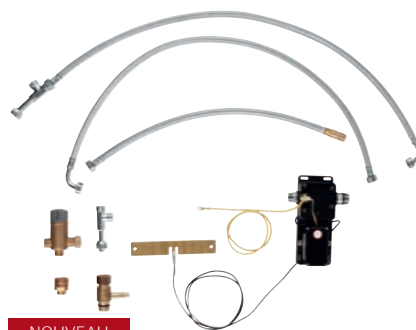

NOUVEAU

30 309 000
Set Retro-fit
set d'amélioration pour équiper chaque
robinet d'évier à douchette de la
technologie FootControl

€ 339,00

€ 51,00

GROHE
SilkMove®

GROHE
StarLight®

Pull-Out
Dual Spray

Swivel
Stop

Easy
Dock