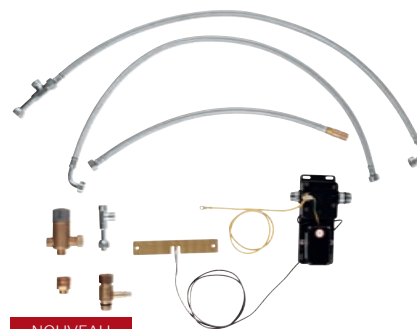

Easy Dock

Prix de vente recommandé hors TVA

**30 215 000**

**€ 339,00**

**30 215 DC0**

**€ 339,00**

Mitigeur évier avec douchette extractible 2 jets

NOUVEAU