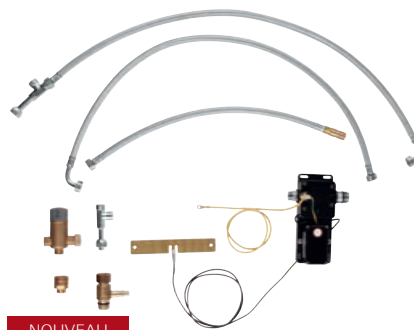

NOUVEAU

30 309 000
Set Retro-fit
set d'amélioration pour équiper chaque
robinet d'évier à douchette de la
technologie FootControl

€ 339,00

€ 51,00

GROHE
SilkMove®

GROHE
StarLight®

Pull-Out
Dual Spray

Speed
Clean

Comfort
Height

Easy
Dock