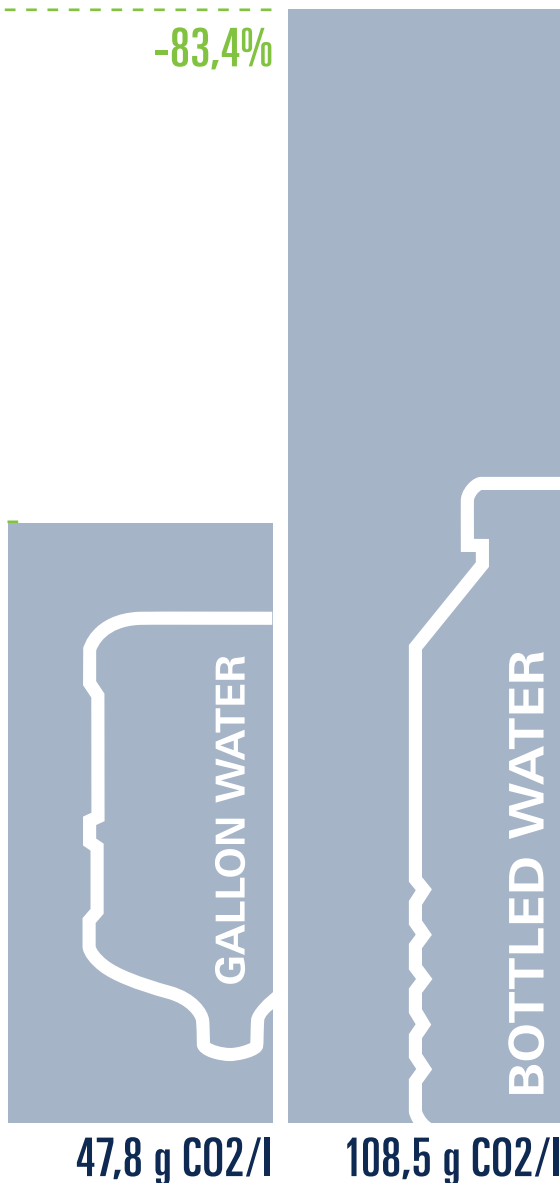

LIBÉREZ UN ESPACE PRÉCIEUX

Avec GROHE Blue®, finie la perte d'espace – si précieux – due au stockage des bouteilles d'eau.

-62,4%