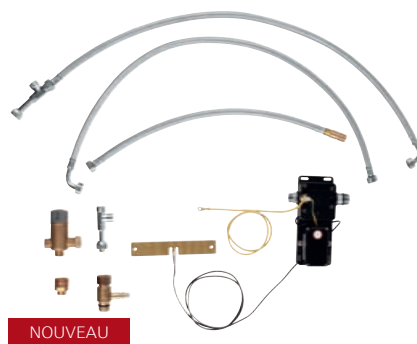

30 309 000
Set Retro-fit
set d'amélioration pour équiper chaque
robinet d'évier à douche de la
technologie FootControl

€ 339,00

€ 56,00

GROHE
SilkMove®

GROHE
StarLight®

Pull-Out
MousseurSpray

Pull-Out
Mousseur

OpenWater
Heater

Pre
Window

Comfort
Height

Swivel
Stop

Forward
Rotating Lever

Easy
Dock