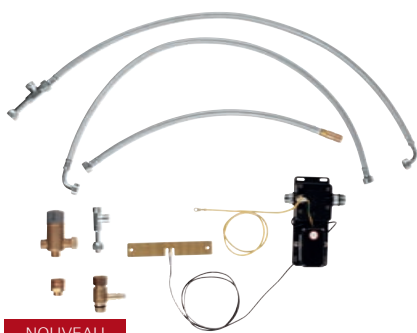

NOUVEAU

30 309 000
Set Retro-fit
set d'amélioration pour équiper chaque
robinet d'évier à douchette de la
technologie FootControl

€ 339,00

€ 56,00
€ 70,00

Finitions :

● 000 | StarLight Chrome | ● DC0 | SuperSteel | ● KS0 Velvet Black

GROHE
SilkMove®

GROHE
StarLight®

Pull-Out
MousseurSpray

Pull-Out
Mousseur

Comfort
Height

Easy
Dock