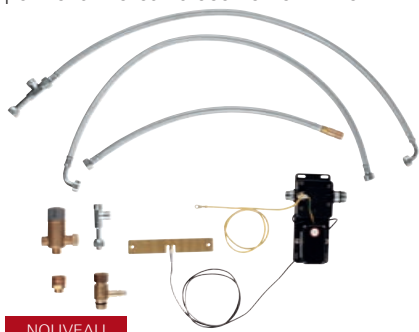

NOUVEAU
30 309 000 € 339,00
Set Retro-fit
set d'amélioration pour équiper chaque
robinet d'évier à douchette de la
technologie FootControl

● ●
40 535 000 € 56,00
40 535 DC0 € 70,00
Distributeur de savon liquide Cosmopolitan,
réservoir de 0,4 l

Finitions :

● 000/001 | StarLight Chrome | ● DC0/DC1 | SuperSteel

GROHE
SilkMove®

GROHE
StarLight®

Pull-Out
Dual Spray

Pull-Out
Mousseur

OpenWater
Heater

Comfort
Height

Swivel
Stop

Easy
Dock