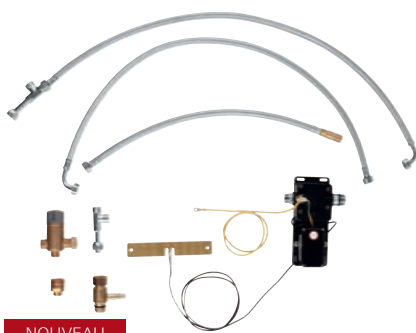

NOUVEAU

30 309 000
Set Retro-fit
set d'amélioration pour équiper chaque
robinet d'évier à douchette de la
technologie FootControl

€ 339,00

€ 69,00
€ 101,00

Finitions :

● 000/001 | StarLight Chrome | ● SD0/SD1 | Acier Inoxydable

GROHE
SilkMove®

GROHE
StarLight®

Pull-Out
Dual Spray

Pull-Out
MousseurSpray

OpenWater
Heater

Comfort
Height

Forward
Rotating Lever

Easy
Dock