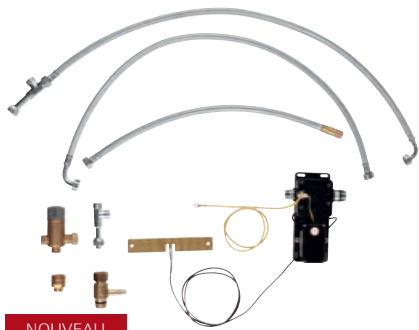

NOUVEAU

€ 299,00  
€ 391,00

32 488 000  
32 488 DC0  
Mitigeur évier à bec en U

€ 277,00  
€ 356,00

32 322 000  
32 322 DC0  
Mitigeur évier à bec en U  
avec mousseur extractible

€ 343,00  
€ 434,00

NOUVEAU