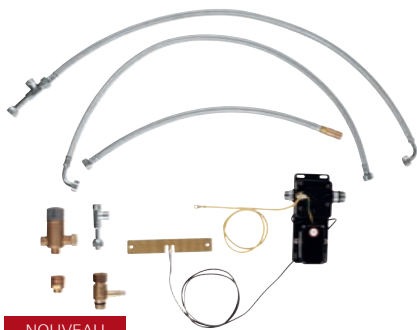

NOUVEAU

30 309 000
Set Retro-fit
set d'amélioration pour équiper chaque
robinet d'évier à douchette de la
technologie FootControl

€ 339,00

€ 56,00
€ 70,00

Finitions :

● 000 | StarLight Chrome | ● DC0 | SuperSteel

GROHE
SilkMove®

GROHE
StarLight®

Professional
Spray

Pull-Out
Dual Spray

Speed
Clean

Comfort
Height

Swivel
Stop

Easy
Dock