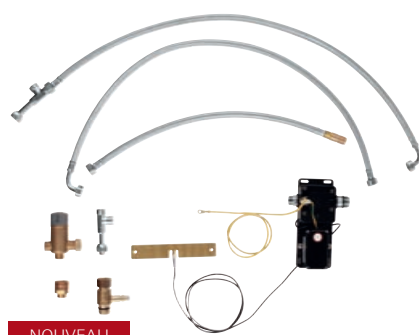

NOUVEAU

30 309 000
Set Retro-fit
set d'amélioration pour équiper chaque
robinet d'évier à douchette de la
technologie FootControl

€ 339,00

€ 69,00

€ 101,00

Finitions :

● 000 | StarLight Chrome | ● SD0 | Stainless Steel

GROHE
SilkMove®

GROHE
StarLight®

Pull-Out
Dual Spray

Pull-Out
Mousseur

Comfort
Height

Easy
Dock