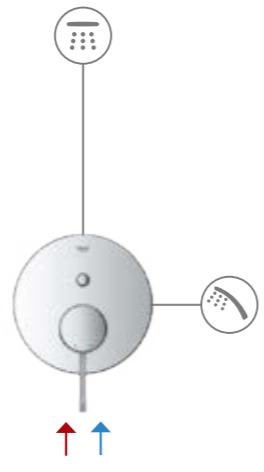

الإعدادات ترموستات بمقبضين

3 وظائف

وظيفتان

وظيفة واحدة

وظيفتان

وظيفة واحدة

أداء التدفق SMARTCONTROL

ترموستاتات GROHETHERM SMARTCONTROL