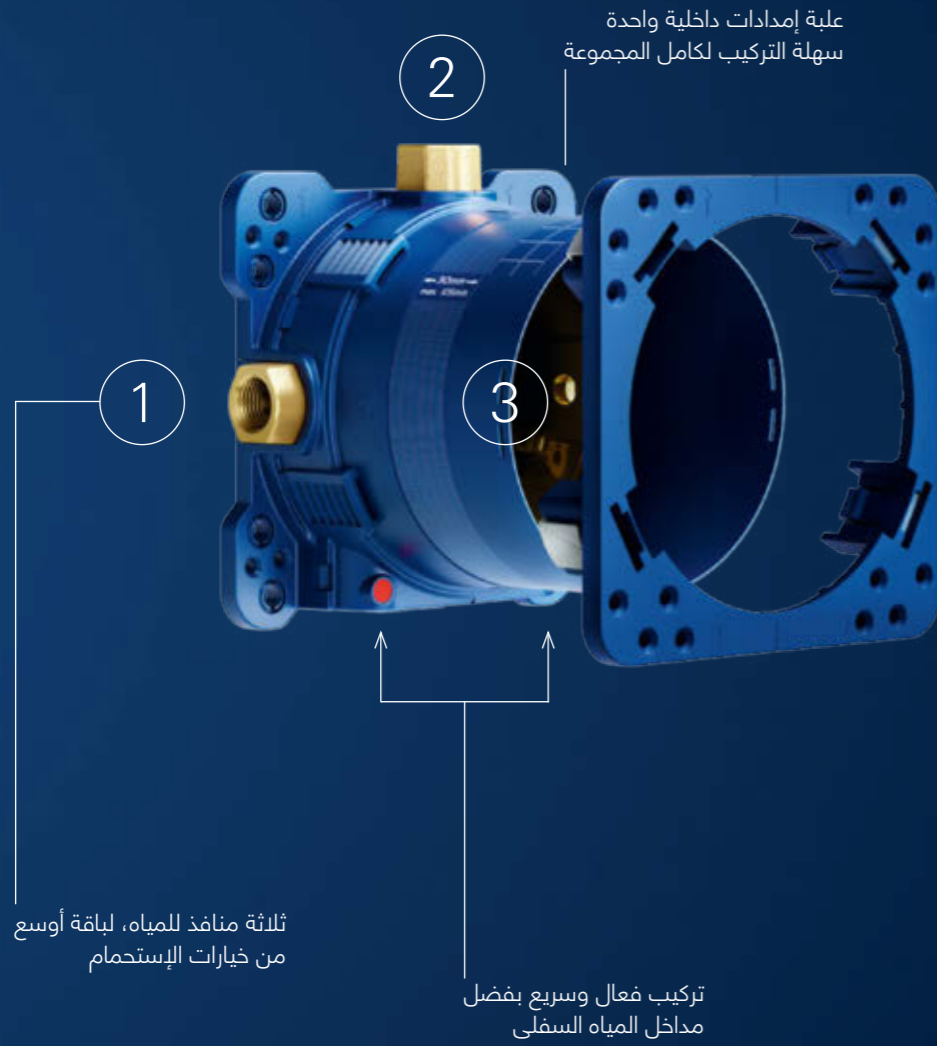

Pure Freude
an Wasser

GROHE

جديد

تحفة فنية
تكنولوجية

نظام GROHE RAPIDO SMARTBOX

الحل الوحيد لكافة إحتياجاتك المستقبلية

إكتشف إمكانيات لا حدود لها

بالحلول العالمية التي يقدمها، يعتبر نظام GROHE Rapido SmartBox الإجابة المثالية لكل إحتياجاتك. فلم يسبق أن قدمت علبة إمدادات داخلية من GROHE هذا النطاق الواسع من الخيارات بهذه الدرجة من المرونة والحرية. مع نظام GROHE Rapido SmartBox، بإمكانك تركيب العلبة الآن واختيار خلفية أزرار التحكم لاحقاً.