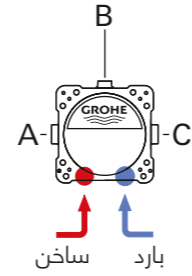

أداء التدفق ترموستات بمقبضين

A	B	C
X	☞	X
X	X	☞
X	☞	☞
X	☞	☞