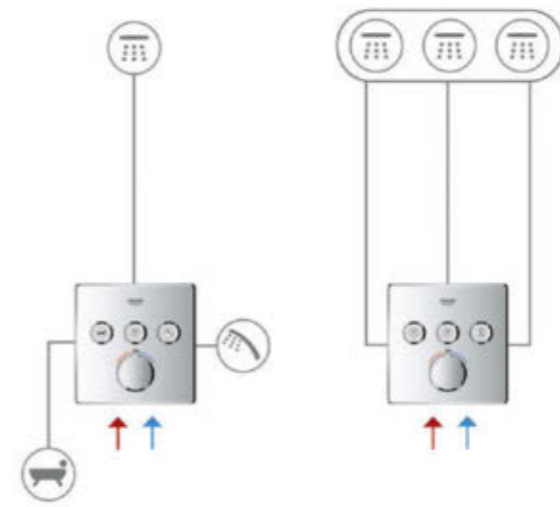

تحكم مثالي

- تحكم بديهي بوظائف الدش
- تحكم دقيق بدرجة الحرارة ودفق المياه

تسهيل عملية التحديث

- عند تجديد الحمام، يمكن بكل بساطة إستبدال الخلاط العادي ذي المقبض الواحد بخلفية أزرار من SmartControl

راحة ورفاهية

شاهد فيديوهات التركيب الخاصة بنا على الإنترنت

الإعدادات

SMARTCONTROL

للإستخدام مع AQUASYMPHONY

مستوى درجات الحرارة 1

- WATERFALL .1
- RAIN .2
- BOKOMA .3

مستوى درجات الحرارة 2

- PURE .1
- RAIN .2
- WATERFALL .3

مستوى درجات الحرارة 3

- DRIZZLE .1
- AQUA CURTAIN .2
- HAND SHOWER .3

4 وظائف (ترموستات)

3 وظائف (ترموستات + خلاط)

وظيفتان (ترموستات + خلاط)

وظيفة واحدة (ترموستات + خلاط)

الإعدادات خلاطات مياه GROHE بمقبض واحد:

الإعدادات ترموستات بمقبضين

3 وظائف

وظيفتان

وظيفة واحدة

وظيفتان

وظيفة واحدة

أداء التدفق SMARTCONTROL

ترموستاتات GROHETHERM SMARTCONTROL