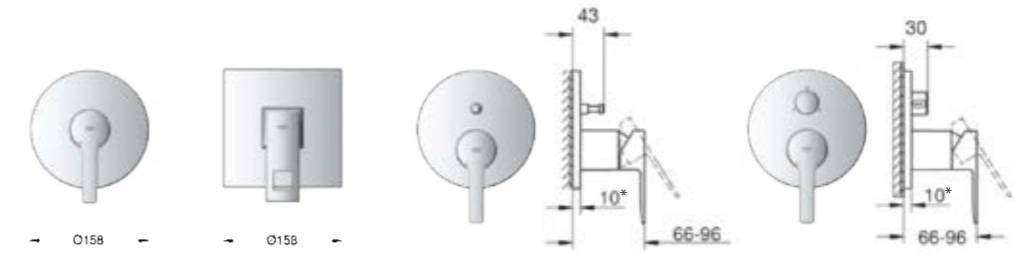

أداء التدفق ترموستات بمقبضين

A	B	C
X	☞	X
X	X	☞
X	☞	☞
X	☞	☞

أداء التدفق خلاط بمقبض واحد

A	B	C
X	☞	X
X	X	☞
X	☞	☞
X	☞	☞
☞	☞	☞
☞	☞	☞
☞	☞	☞
☞	☞	☞

* لا ينطبق على Allure Brilliant

وظيفة واحدة	بار 6	بار 5	بار 4	بار 3	بار 2	بار 1
منفذ المياه ب أو ج	38	35	31	27	22	15.5
وظيفتان	بار 6	بار 5	بار 4	بار 3	بار 2	بار 1
منفذ المياه ب	38	35	31	27	22	15.5
منفذ المياه ج	38	35	31	27	22	15.5

أداء التدفق بمعدل اللتر/الدقيقة

وظيفة واحدة	بار 6	بار 5	بار 4	بار 3	بار 2	بار 1
منفذ المياه ب أو ج	42	38.5	34.5	30	24.5	17
وظيفتان	بار 6	بار 5	بار 4	بار 3	بار 2	بار 1
منفذ المياه ب	38	35	31	27	22	15.5
منفذ المياه ج	38	35	31	27	22	15.5
3 وظائف	بار 6	بار 5	بار 4	بار 3	بار 2	بار 1
منفذ المياه أ	38	35	31	27	22	15.5
منفذ المياه ب	38	35	31	27	22	15.5
منفذ المياه ج	38	35	31	27	22	15.5

أداء التدفق بمعدل اللتر/الدقيقة