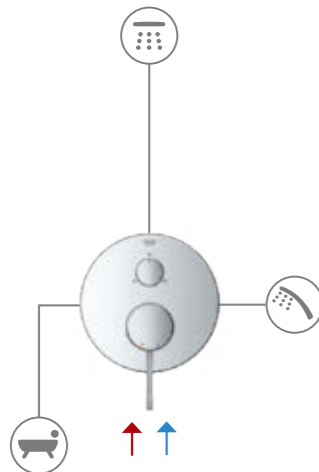

مستوى درجات الحرارة 3

- DRIZZLE .1
- AQUA CURTAIN .2
- HAND SHOWER .3

4 وظائف (ترموستات)

3 وظائف (ترموستات + خلاط)

وظيفتان (ترموستات + خلاط)

وظيفة واحدة (ترموستات + خلاط)

الإعدادات خلاطات مياه GROHE بمقبض واحد:

الإعدادات ترموستات بمقبضين

3 وظائف

وظيفتان

وظيفة واحدة

وظيفتان

وظيفة واحدة

أداء التدفق SMARTCONTROL

ترموستاتات GROHETHERM SMARTCONTROL

	6 بار	5 بار	4 بار	3 بار	2 بار	1 بار
منفذ المياه ب أو ج	41.0	37.4	33.5	29.0	23.7	16.7
منفذ المياه ب منفذ المياه ج منفذ المياه ب أو ج	33.9 36.8 41.0	31.0 33.6 37.4	27.7 30.0 33.5	24.0 26.0 29.0	19.6 21.2 23.7	13.9 15.0 16.7
منفذ المياه أ منفذ المياه ب منفذ المياه ج منفذ المياه أ+ ب منفذ المياه أ+ ب+ ج	32.5 38.2 32.5 46.7 50.9	29.7 34.9 29.7 42.6 46.5	26.6 31.2 26.6 38.1 41.6	23.0 27.0 23.0 33.0 36.0	18.8 22.0 18.8 26.9 29.4	13.3 15.6 13.3 19.1 20.8
منفذ المياه د منفذ المياه هـ منفذ المياه أ منفذ المياه د+ هـ+ أ	39.6 39.6 39.6 91.9	36.1 36.1 36.1 83.9	32.3 32.3 32.3 75.1	28.0 28.0 28.0 65.0	22.9 22.9 22.9 53.1	16.2 16.2 16.2 37.5
منفذ المياه د منفذ المياه هـ منفذ المياه أ منفذ المياه ج منفذ إلى علبة الصمامات منفذ المياه د+ هـ+ أ منفذ المياه د+ هـ+ أ+ ج	29.7 29.7 29.7 41.0 48.1 41.0 50.9	27.1 27.1 27.1 37.4 43.9 37.4 46.5	24.2 24.2 24.2 33.5 39.3 33.5 41.6	21.0 21.0 21.0 29.0 34.0 29.0 36.0	17.1 17.1 17.1 23.7 27.8 23.7 29.4	12.1 12.1 12.1 16.7 19.6 16.7 20.8
منفذ المياه ب دش اليد	33.9 17.0	31.0 15.5	27.7 13.9	24.0 12.0	19.6 9.8	13.9 6.9