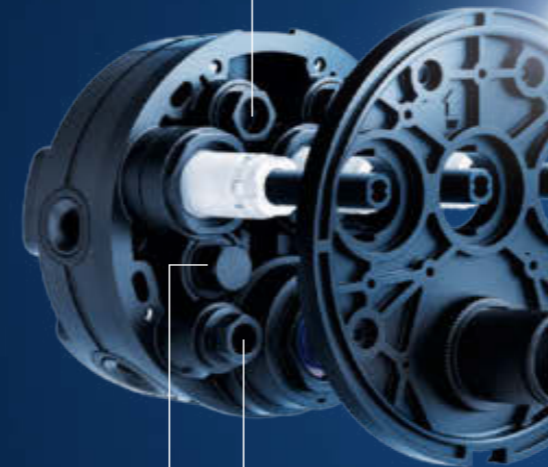

وحدات وظيفية قابلة للتبديل لدى الخلاطات ذات مقبض واحد والترموستات SmartControl، سبق وتم ضبط إعداداتها واختبارها بالمصنع بشكل كامل