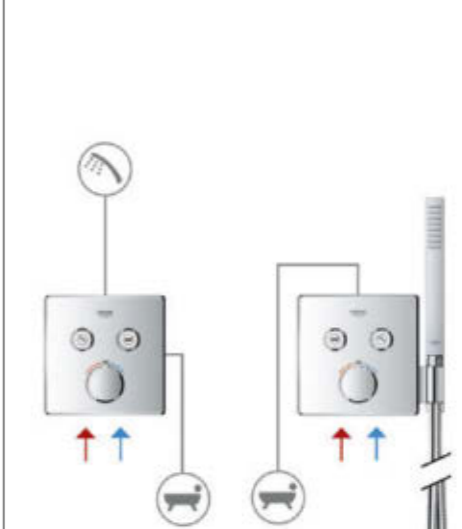

مستوى درجات الحرارة 3

- DRIZZLE .1
- AQUA CURTAIN .2
- HAND SHOWER .3

4 وظائف (ترموستات)

3 وظائف (ترموستات + خلاط)

وظيفتان (ترموستات + خلاط)

وظيفة واحدة (ترموستات + خلاط)

الإعدادات خلاطات مياه GROHE بمقبض واحد:

الإعدادات ترموستات بمقبضين

3 وظائف

وظيفتان

وظيفة واحدة

وظيفتان

وظيفة واحدة

أداء التدفق SMARTCONTROL

ترموستاتات GROHETHERM SMARTCONTROL