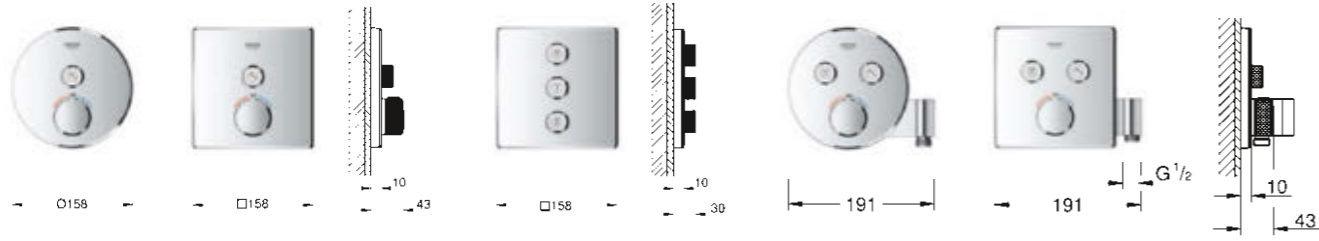

الإعدادات ترموستات بمقبضين

3 وظائف

وظيفتان

وظيفة واحدة

وظيفتان

وظيفة واحدة

أداء التدفق SMARTCONTROL

ترموستاتات GROHETHERM SMARTCONTROL