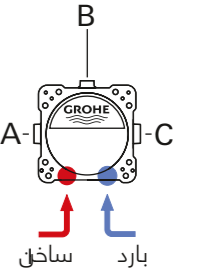

أداء التدفق خلاط بمقبض واحد

A	B	C
X	☞	X
X	X	☞
X	☞	☞
X	☞	☞
☞	☞	☞
☞	☞	☞
☞	☞	☞
☞	☞	☞

* لا ينطبق على Allure Brilliant

وظيفة واحدة	بار 6	بار 5	بار 4	بار 3	بار 2	بار 1
منفذ المياه ب أو ج	38	35	31	27	22	15.5
وظيفتان	بار 6	بار 5	بار 4	بار 3	بار 2	بار 1
منفذ المياه ب	38	35	31	27	22	15.5
منفذ المياه ج	38	35	31	27	22	15.5

أداء التدفق بمعدل اللتر/الدقيقة

وظيفة واحدة	بار 6	بار 5	بار 4	بار 3	بار 2	بار 1
منفذ المياه ب أو ج	42	38.5	34.5	30	24.5	17
وظيفتان	بار 6	بار 5	بار 4	بار 3	بار 2	بار 1
منفذ المياه ب	38	35	31	27	22	15.5
منفذ المياه ج	38	35	31	27	22	15.5
3 وظائف	بار 6	بار 5	بار 4	بار 3	بار 2	بار 1
منفذ المياه أ	38	35	31	27	22	15.5
منفذ المياه ب	38	35	31	27	22	15.5
منفذ المياه ج	38	35	31	27	22	15.5

أداء التدفق بمعدل اللتر/الدقيقة