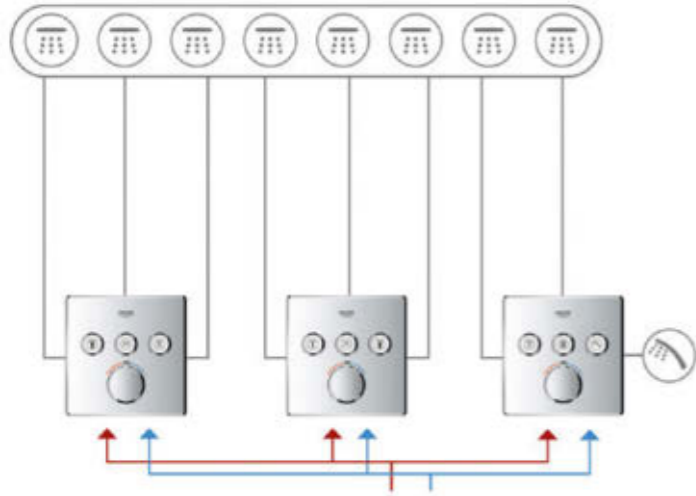

تحكم مثالي

- تحكم بديهي بوظائف الدش
- تحكم دقيق بدرجة الحرارة ودفق المياه

تسهيل عملية التحديث

- عند تجديد الحمام، يمكن بكل بساطة إستبدال الخلاط العادي ذي المقبض الواحد بخلفية أزرار من SmartControl

راحة ورفاهية

- التكنولوجيا الخفية والخلفيات المبسّطة للأزرار تجعل عملية التنظيف أسهل وأسرع

جودة موثوقة

- صنع في ألمانيا
- كل اللوحات مصنوعة من المعدن

مزايا أكثر خصيصاً لك مع نظام GROHE RAPIDO SMARTBOX

حلول ذكية لتركيب سهل

شاهد فيديوهات التركيب الخاصة بنا على الإنترنت

الإعدادات

SMARTCONTROL

للإستخدام مع AQUASYMPHONY

مستوى درجات الحرارة 1

- WATERFALL .1
- RAIN .2
- BOKOMA .3

مستوى درجات الحرارة 2

- PURE .1
- RAIN .2
- WATERFALL .3

مستوى درجات الحرارة 3

- DRIZZLE .1
- AQUA CURTAIN .2
- HAND SHOWER .3

4 وظائف (ترموستات)

3 وظائف (ترموستات + خلاط)

وظيفتان (ترموستات + خلاط)

وظيفة واحدة (ترموستات + خلاط)

الإعدادات خلاطات مياه GROHE بمقبض واحد: