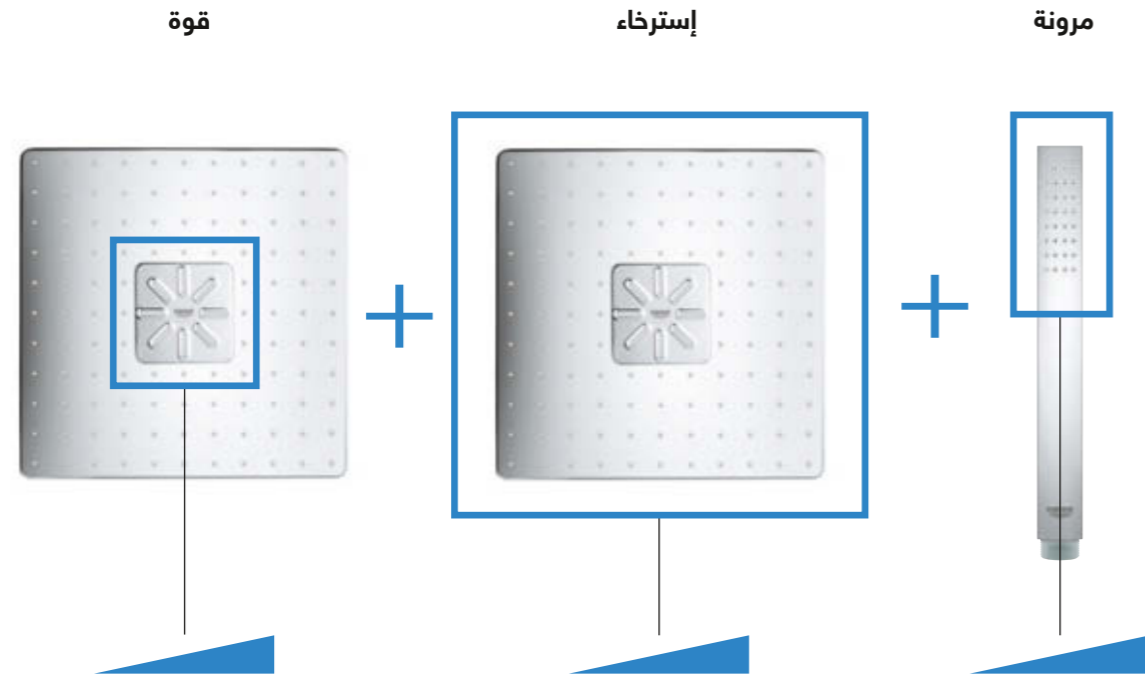

متعة الإستحمام بقوة الثلاثة

تحكم بزمَام الأَمور، وإبدأ بنمط رش قوي يزِيل الشامبو. قم بزيادة تدفق المياه وإحصل على نمط رش مركّز يدلك رأسك فتغسل متاعب اليوم وضغوطاته بعيداً عنك.

كل إمكانيات التحكم التي تحتاج إليها لراحة فائقة - إختَر نمط الرش الرقيق والمنعش الذي يحاكي قطرات المطر أو قم بزيادة التدفق إلى أقصى حد بما يحاكي هطول أمطار الصيف الغزيرة.

ما عليك سوى زيادة تدفق المياه لتحصل على الكمية التي تحتاجها تماماً: من الرش الرقيق إلى الدش المنعش - لمرونة سلسلة.