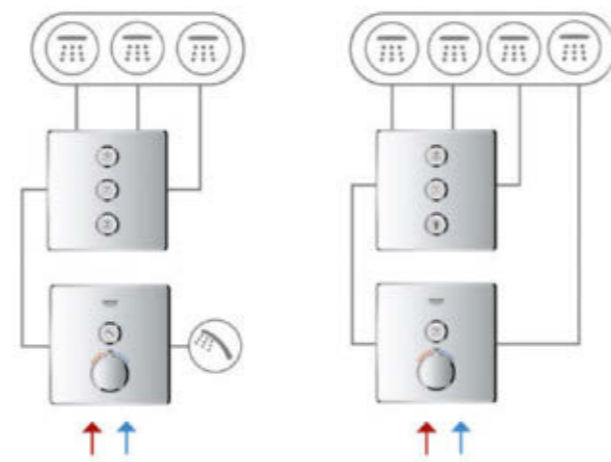

شاهد فيديوهات التركيب الخاصة بنا على الإنترنت

الإعدادات

SMARTCONTROL

للإستخدام مع AQUASYMPHONY

مستوى درجات الحرارة 1

- WATERFALL .1
- RAIN .2
- BOKOMA .3

مستوى درجات الحرارة 2

- PURE .1
- RAIN .2
- WATERFALL .3

مستوى درجات الحرارة 3

- DRIZZLE .1
- AQUA CURTAIN .2
- HAND SHOWER .3

4 وظائف (ترموستات)

3 وظائف (ترموستات + خلاط)

وظيفتان (ترموستات + خلاط)

وظيفة واحدة (ترموستات + خلاط)

الإعدادات خلاطات مياه GROHE بمقبض واحد:

الإعدادات ترموستات بمقبضين

3 وظائف

وظيفتان

وظيفة واحدة

وظيفتان

وظيفة واحدة

أداء التدفق SMARTCONTROL

ترموستاتات GROHETHERM SMARTCONTROL