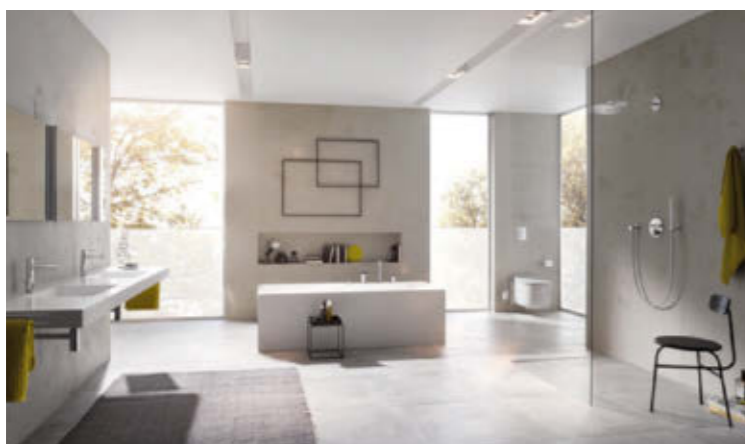

التركيب السهل

صفحة 66