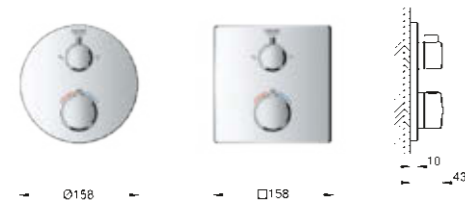

أداء التدفق ترموستات بمقبضين

A	B	C
X	☞	X
X	X	☞
X	☞	☞
X	☞	☞