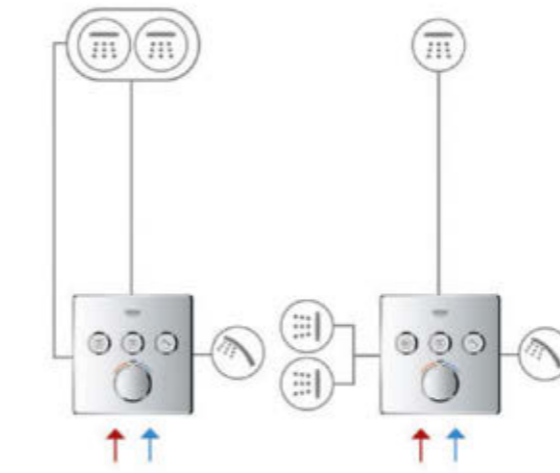

تحكم مثالي

- تحكم بديهي بوظائف الدش
- تحكم دقيق بدرجة الحرارة ودفق المياه

تسهيل عملية التحديث

- عند تجديد الحمام، يمكن بكل بساطة إستبدال الخلاط العادي ذي المقبض الواحد بخلفية أزرار من SmartControl

راحة ورفاهية

شاهد فيديوهات التركيب الخاصة بنا على الإنترنت

الإعدادات

SMARTCONTROL

للإستخدام مع AQUASYMPHONY

مستوى درجات الحرارة 1

- WATERFALL .1
- RAIN .2
- BOKOMA .3

مستوى درجات الحرارة 2

- PURE .1
- RAIN .2
- WATERFALL .3

مستوى درجات الحرارة 3

- DRIZZLE .1
- AQUA CURTAIN .2
- HAND SHOWER .3

4 وظائف (ترموستات)

3 وظائف (ترموستات + خلاط)

وظيفتان (ترموستات + خلاط)

وظيفة واحدة (ترموستات + خلاط)

الإعدادات خلاطات مياه GROHE بمقبض واحد:

الإعدادات ترموستات بمقبضين

3 وظائف

وظيفتان

وظيفة واحدة

وظيفتان

وظيفة واحدة

أداء التدفق SMARTCONTROL

ترموستاتات GROHETHERM SMARTCONTROL