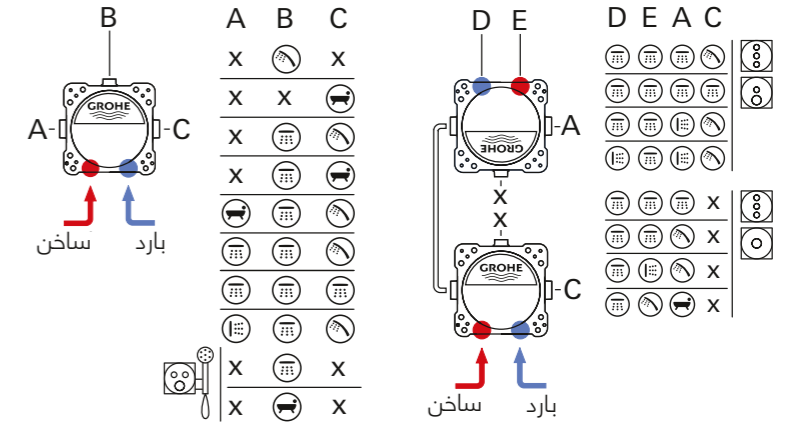

خلاطات SMARTCONTROL الخفية

	6 بار	5 بار	4 بار	3 بار	2 بار	1 بار
منفذ المياه ب أو ج	38.2	34.9	31.2	27.0	22.0	15.6
منفذ المياه ب منفذ المياه ج منفذ المياه ب أو ج	32.5 35.4 38.2	29.7 32.3 34.9	26.6 28.9 31.2	23.0 25.0 27.0	18.8 20.4 22.0	13.3 14.4 15.6
منفذ المياه أ منفذ المياه ب منفذ المياه ج منفذ المياه أ+ ب منفذ المياه أ+ ب+ ج	31.1 36.8 31.1 43.8 48.1	28.4 33.6 28.4 40.0 43.9	25.4 30.0 25.4 35.8 39.3	22.0 26.0 22.0 31.0 34.0	18.0 21.2 18.0 25.3 27.8	12.7 15.0 12.7 17.9 19.6

أداء التدفق بمعدل اللتر/الدقيقة