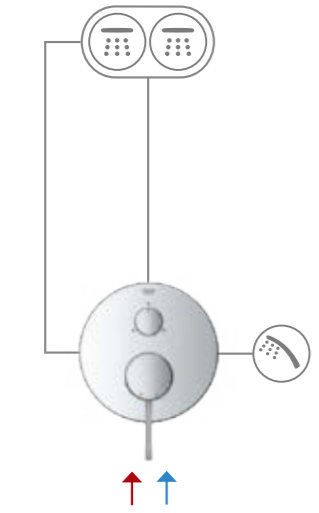

مستوى درجات الحرارة 3

- DRIZZLE .1
- AQUA CURTAIN .2
- HAND SHOWER .3

4 وظائف (ترموستات)

3 وظائف (ترموستات + خلاط)

وظيفتان (ترموستات + خلاط)

وظيفة واحدة (ترموستات + خلاط)

الإعدادات خلاطات مياه GROHE بمقبض واحد:

الإعدادات ترموستات بمقبضين

3 وظائف

وظيفتان

وظيفة واحدة

وظيفتان

وظيفة واحدة

أداء التدفق SMARTCONTROL

ترموستاتات GROHETHERM SMARTCONTROL