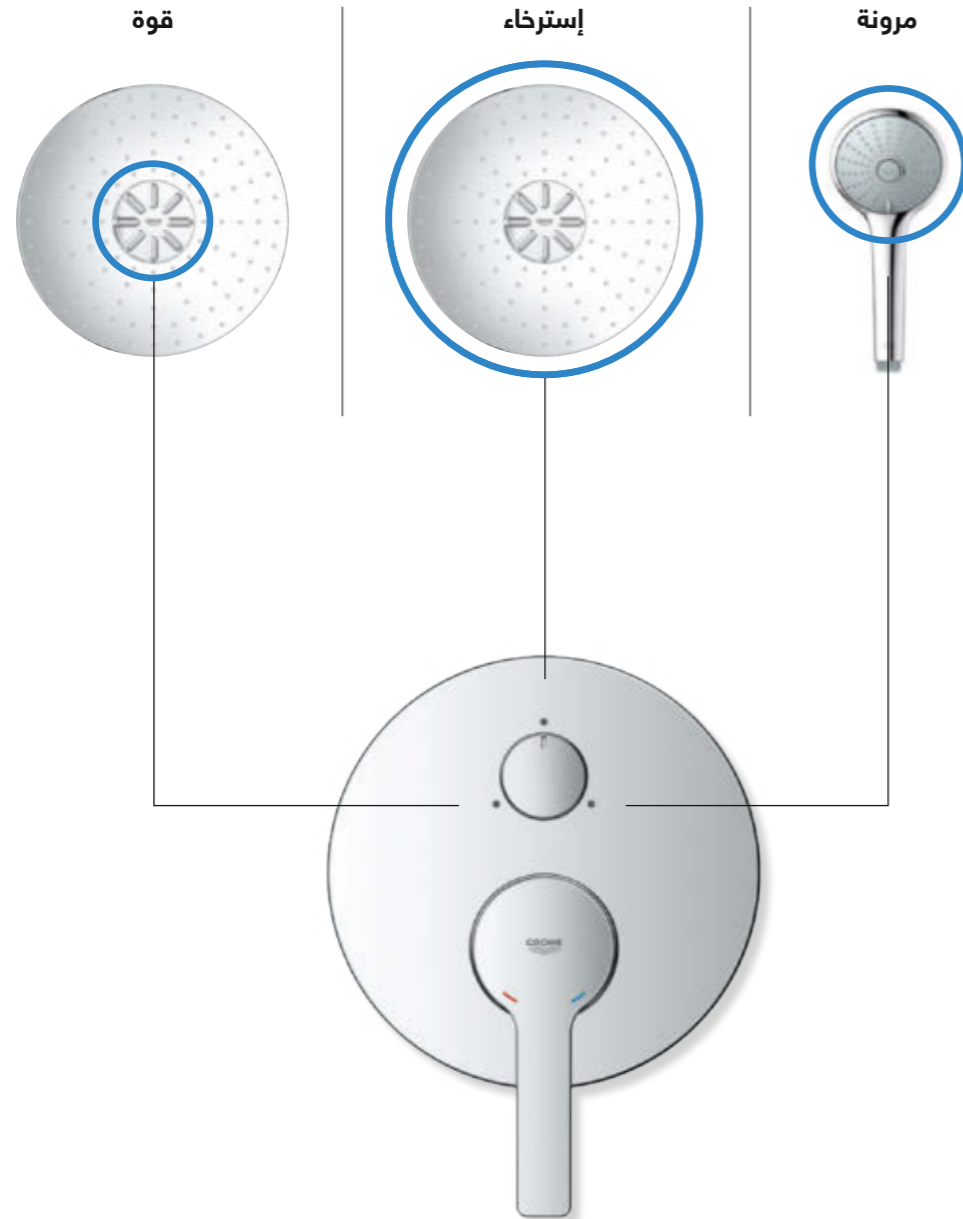

جديد

صمامات إيقاف الخدمة لإعادة التهيئة

الحجم الفعلي 1:1

الخيارات المتاحة

- التحكم بكمية المياه (في الدش)
- AquaDimmer (رمز الدش الرأسي/دش اليد)
- AquaDimmer (رمز حوض الإستحمام/الدش)
- تصميم دائري أو مربع أو مكعب
- تصميم Atrio بمجموعة واسعة من الألوان

تشغيل سلس: خلاطات مياه بمقبض واحد

جدید

خلاط المياه لدينا بمفتاح تحويل ثلاثي الإتجاه - لتختار كما تحب

مثلاً بين الدش الرأسي ودش اليد وحنفية حوض الإستحمام. أما المقبض السفلي، فيقدم إمكانية التحكم بدرجة حرارة المياه - حيث يمكنك إدارته لليسار للمياه الساخنة وإلى اليمين للمياه الباردة - في حين يمكنك التحكم بكمية المياه برفع المقبض إلى الأعلى.

يقدم التصميم الجميل والمبسط لدينا الإعدادات المناسبة لتشغيل خلاطات المياه ذات المقبض الواحد. أما مفتاح التحويل ثلاثي الإتجاهات، فيتميز بأناقته وفعاليتها في أن معاً. للمقبض العلوي ثلاث وضعيات وتسمح إدارته بالإختيار مثلاً بين نمط رش قوي وآخر يحاكي قطرات المطر مرخ الأعصاب ودش اليد، أو

تميّز في المضمون وسلاسة في المظهر

تتميز خلاطات المياه ذات المقبض الواحد بأدائها وتقدّم لك إمكانيات تحكّم مريحة وبديهية. فقد صُمّمت خلاطات GROHE بمقبض واحد لتؤدي وظائف عديدة بمظهر مبسّط وعصري، حيث لا تزيد سماكة اللوحات عن 10 مم. حتى مفتاح التحويل التلقائي الثنائي الإتيان لا تتجاوز سماكته 43 مم. هذا فضلاً عن عمق علبة الإمدادات الداخلية.