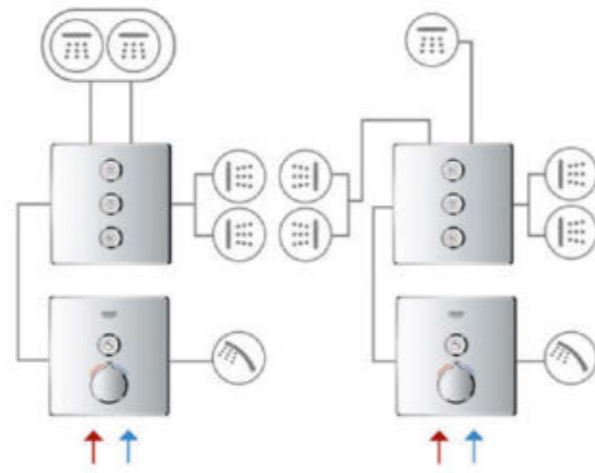

- التكنولوجيا الخفية والخلفيات المبسّطة للأزرار تجعل عملية التنظيف أسهل وأسرع

جودة موثوقة

- صنع في ألمانيا
- كل اللوحات مصنوعة من المعدن

مزايا أكثر خصيصاً لك مع نظام GROHE RAPIDO SMARTBOX

حلول ذكية لتركيب سهل

شاهد فيديوهات التركيب الخاصة بنا على الإنترنت

الإعدادات

SMARTCONTROL

للإستخدام مع AQUASYMPHONY

مستوى درجات الحرارة 1

- WATERFALL .1
- RAIN .2
- BOKOMA .3

مستوى درجات الحرارة 2

- PURE .1
- RAIN .2
- WATERFALL .3

مستوى درجات الحرارة 3

- DRIZZLE .1
- AQUA CURTAIN .2
- HAND SHOWER .3

4 وظائف (ترموستات)

3 وظائف (ترموستات + خلاط)

وظيفتان (ترموستات + خلاط)

وظيفة واحدة (ترموستات + خلاط)

الإعدادات خلاطات مياه GROHE بمقبض واحد:

الإعدادات ترموستات بمقبضين

3 وظائف

وظيفتان

وظيفة واحدة

وظيفتان

وظيفة واحدة

أداء التدفق SMARTCONTROL

ترموستاتات GROHETHERM SMARTCONTROL