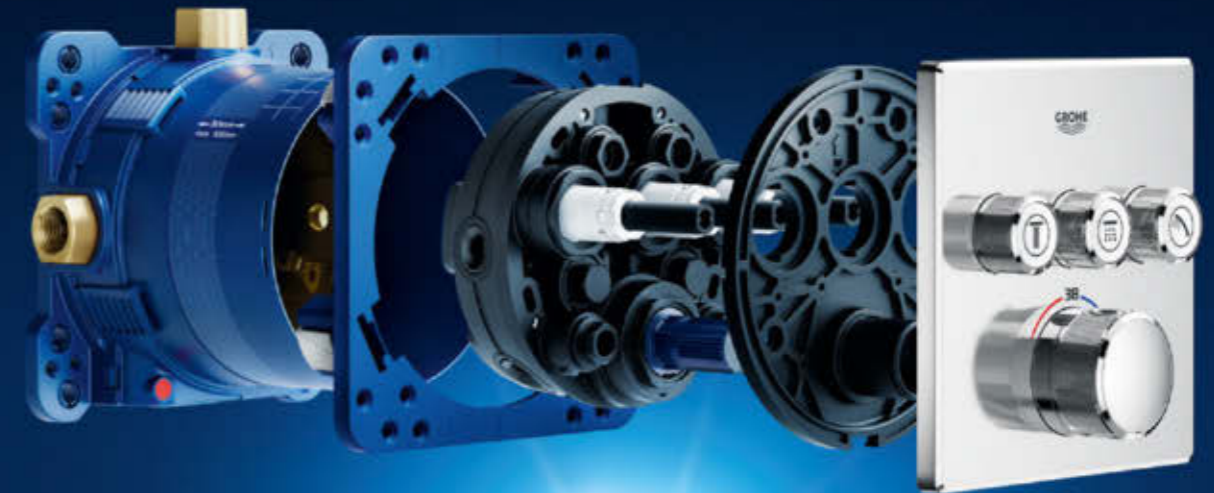

تحكم مثالي

- تحكم بديهي بوظائف الدش
- تحكم دقيق بدرجة الحرارة ودفق المياه

تسهيل عملية التحديث

- عند تجديد الحمام، يمكن بكل بساطة إستبدال الخلاط العادي ذي المقبض الواحد بخلفية أزرار من SmartControl

راحة ورفاهية

- التكنولوجيا الخفية والخلفيات المبسّطة للأزرار تجعل عملية التنظيف أسهل وأسرع

جودة موثوقة

- صنع في ألمانيا
- كل اللوحات مصنوعة من المعدن

مزايا أكثر خصيصاً لك مع نظام GROHE RAPIDO SMARTBOX

حلول ذكية لتركيب سهل