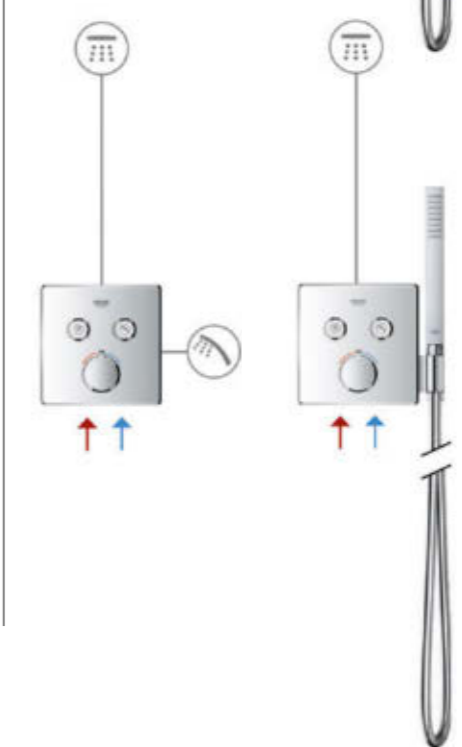

شاهد فيديوهات التركيب الخاصة بنا على الإنترنت

الإعدادات

SMARTCONTROL

للإستخدام مع AQUASYMPHONY

مستوى درجات الحرارة 1

- WATERFALL .1
- RAIN .2
- BOKOMA .3

مستوى درجات الحرارة 2

- PURE .1
- RAIN .2
- WATERFALL .3

مستوى درجات الحرارة 3

- DRIZZLE .1
- AQUA CURTAIN .2
- HAND SHOWER .3

4 وظائف (ترموستات)

3 وظائف (ترموستات + خلاط)

وظيفتان (ترموستات + خلاط)

وظيفة واحدة (ترموستات + خلاط)

الإعدادات خلاطات مياه GROHE بمقبض واحد:

الإعدادات ترموستات بمقبضين

3 وظائف

وظيفتان

وظيفة واحدة

وظيفتان

وظيفة واحدة

أداء التدفق SMARTCONTROL

ترموستاتات GROHETHERM SMARTCONTROL