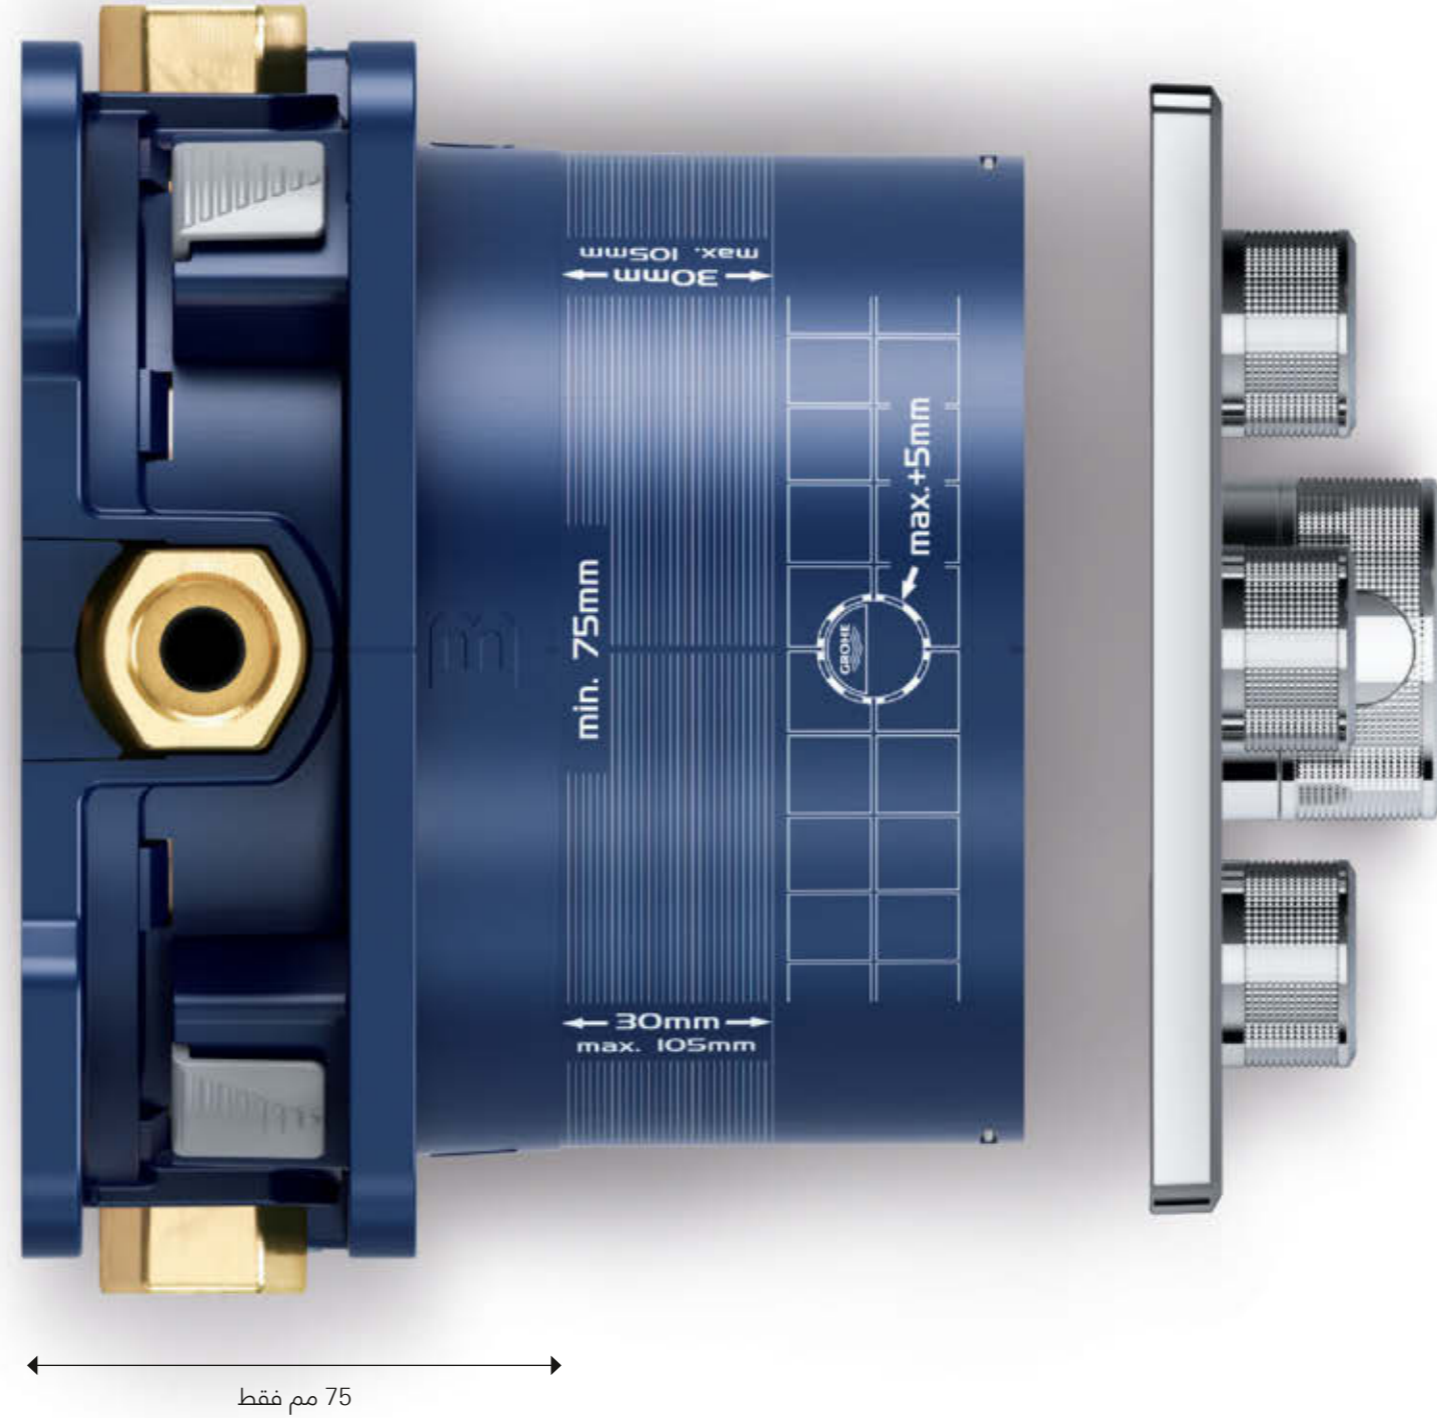

EN
1717

جهاز للحماية من
التدفق الإرتجاعي

صمامات إيقاف
الخدمة

تركيب أكثر بساطة: نظرة معمقة إلى الأمور

يتسع في أي جدار - حتى الرفيعة منها
مع إمدادات لا يتجاوز عمقها 75 مم، يتسع GROHE Rapido SmartBox في أي جدار، حتى تلك الرفيعة جداً. كما يمكن تركيبه بشكل أسرع وأسهل في الجدران المصنوعة من الطوب.

علبة الإمدادات الداخلية دائماً على إستعداد

تركيب سهل - إترك الملزمة النضدية جانباً
نظام GROHE Rapido SmartBox هو الابتكار الذكي الذي يتيح تركيب علب الإمدادات الداخلية بسرعة وسهولة. فبفضل المنافذ المناسبة التي يمكن الوصول إليها بسهولة أيضاً، يمكن تركيب علبة الإمدادات الداخلية باستخدام مفتاح شد أو مفتاح ربط أنابيب، ما يسمح بتثبيت فعال وسريع.

تركيب لا يتجاوز
عمقه 75 مم

لا حاجة سوى
إلى مفتاح لربط
الأنابيب

لسبب وجيه، ألا وهو كثرة إبتكاراته الذكية وقدرته على التكيف مع كل مشاريعك. إجمعه مع أي خلفية لأزرار التحكم من GROHE وإحصل على حل يتسم بذكاء مضاعف بعد. إكتشف المزيد من هذه التفاصيل الذكية في علبة الإمدادات الداخلية وتعرّف إلى كيفية دمجها مع باقة واسعة من الإضافات.