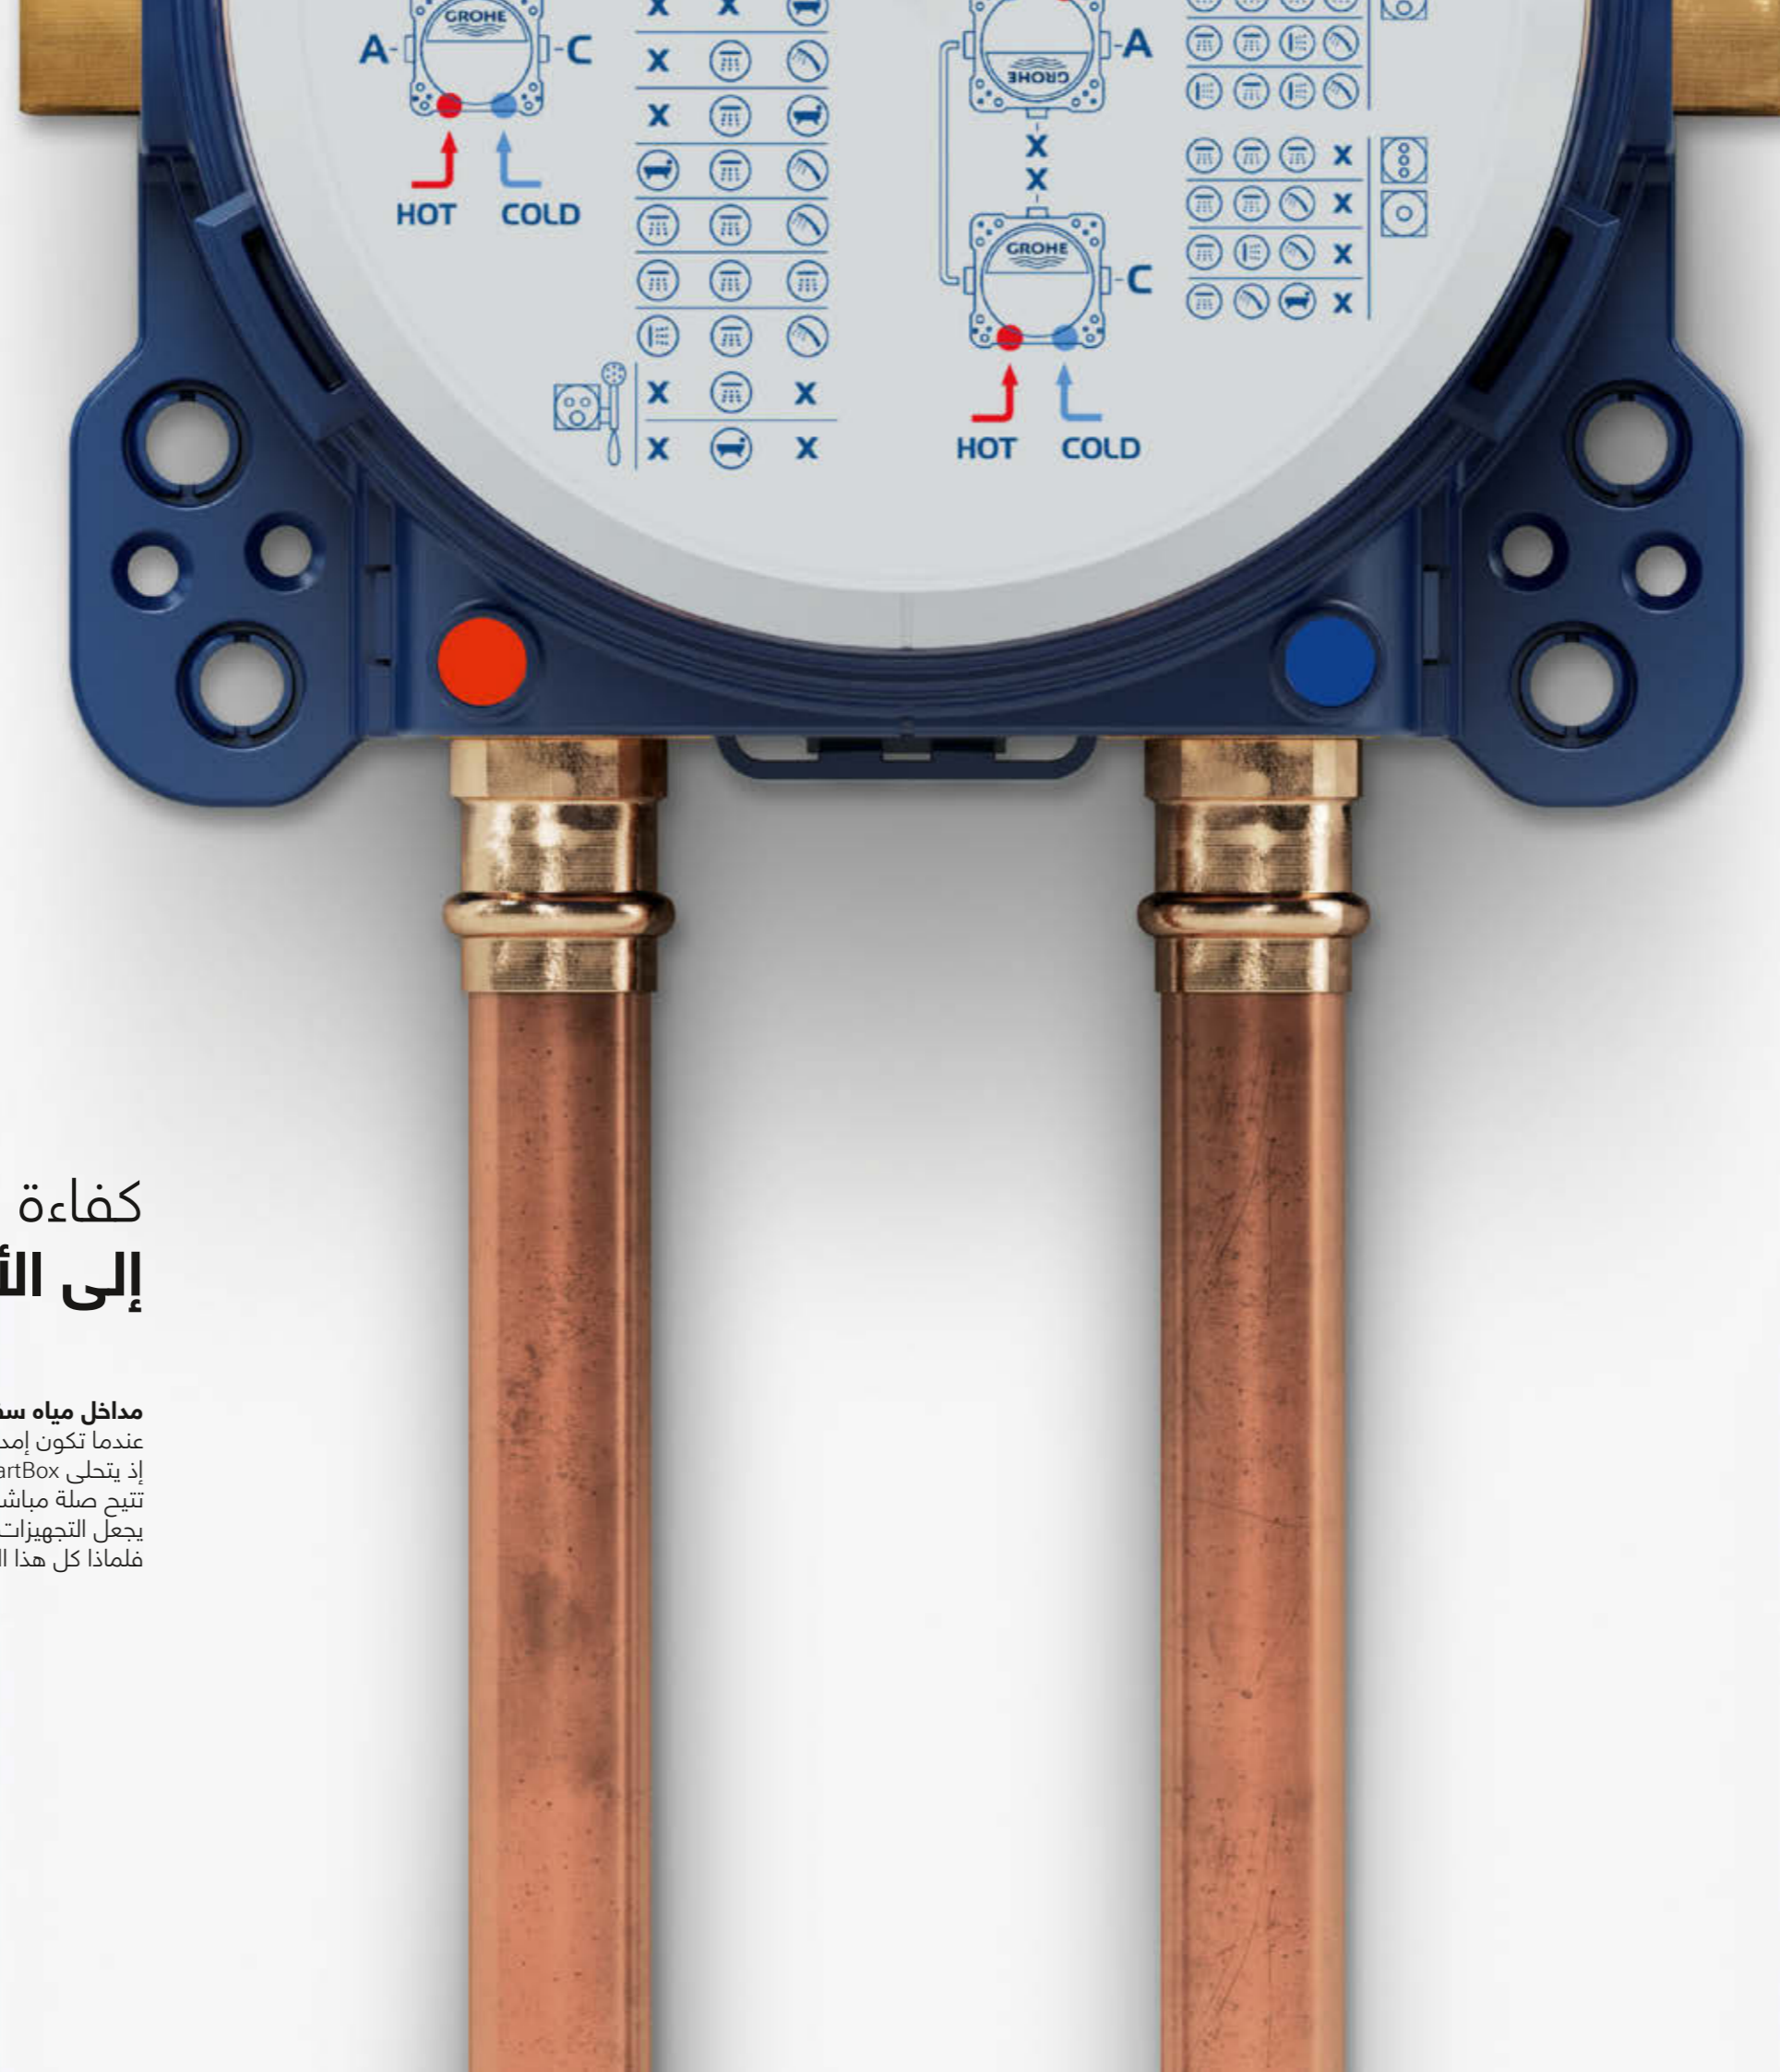

علبة إمدادات داخلية بثلاثة منافذ
بفضل وجود منافذ المياه الثلاثة التي تتيح خيارات أوسع
لإستخدام الدش، بات بإمكان GROHE Rapido SmartBox القيام
بعمل علبتين للإمدادات الداخلية اللتين نحتاج إليهما في العادة.
ذلك من شأنه أن يوفر كمًا هائلًا من العمل والجهد.

تأتي كل المنافذ بحجم قياسي: 1/2 إنش
بوجود GROHE Rapido SmartBox، لا حاجة لتزويد وصلات
الأنابيب بمحوّلات، إذ أن حجمها الذي يبلغ 1/2 إنش يعدّها لتلائم
كافة الأنابيب المعيارية. أما العلب الأخرى للإمدادات الداخلية والتي
يبلغ حجم منافذها 3/4 إنش، فهي معدّة لتلائم أنابيب إستثنائية
وليس تلك المعيارية. بذلك يكون GROHE Rapido SmartBox
مصممًا ليلائم 90% من الأنابيب. أليس هذا في قمة الذكاء؟