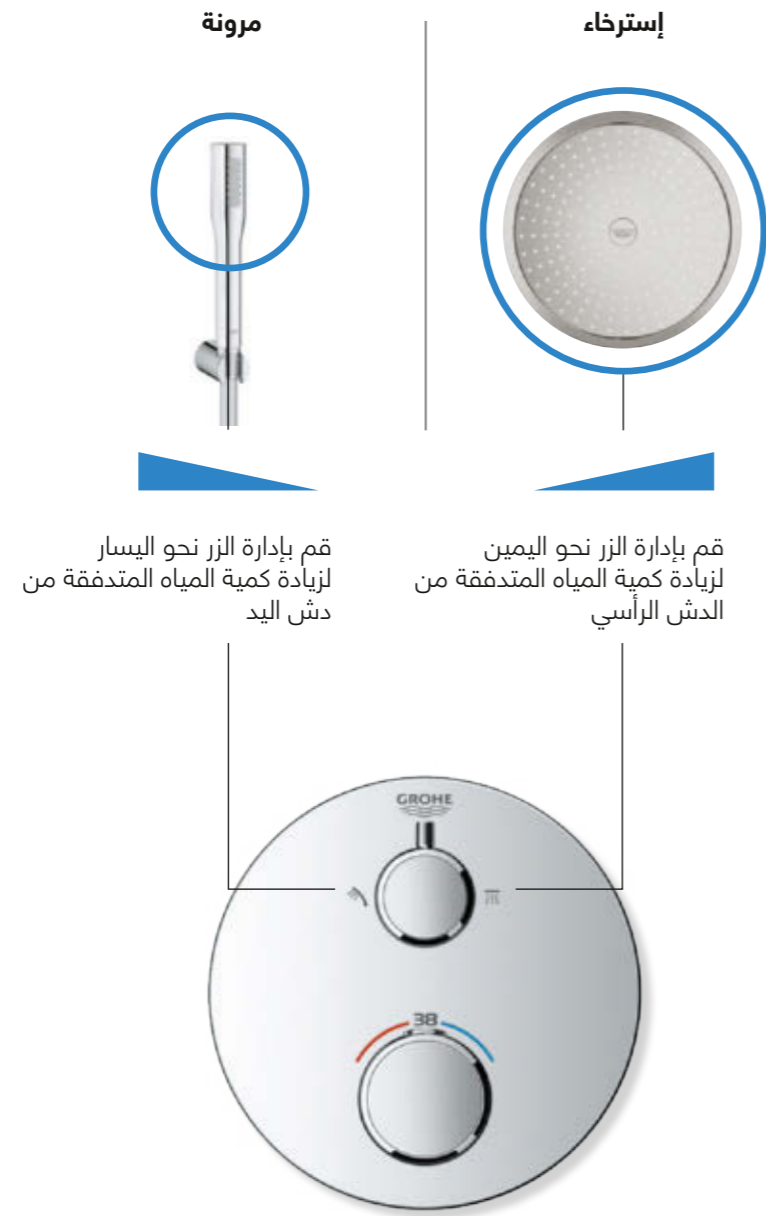

التبديل بين أنماط الرش؟ يمكنك فعل ذلك وأنت مغمض العينين

أقوى، إستمر في إدارة الزر نحو اليسار. أما لتفعيل الدش الرأسي، فعليك إدارة زر التحكم نحو اليمين. إستمر في إدارته بهذا الإتجاه لزيادة كمية المياه. يتوفر النموذج بوظيفة واحدة لتشغيل دش واحد أو بوظيفتين لتشغيل الدش وملء حوض الإستحمام.

يعمل الترموستات الجديد لدينا بطريقة تقليدية دون أن يمت بصلة إلى الأنماط المتعارف عليها. فقد صممناه ليكون بديهياً وسهل الإستخدام قدر الإمكان. ما عليك سوى تشغيل دش اليد عبر إدارة زر التحكم العلوي قليلاً إلى اليسار. ولزيادة دفع المياه والحصول على نمط رش