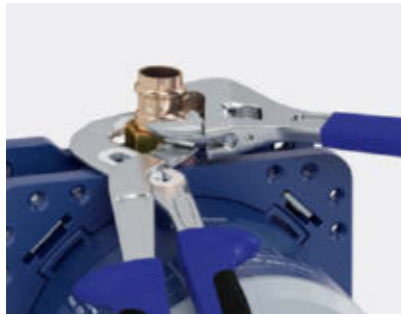

EN
1717

جهاز للحماية من
التدفق الإرتجاعي

صمامات إيقاف
الخدمة

تركيب أكثر بساطة: نظرة معمقة إلى الأمور

يتسع في أي جدار - حتى الرفيعة منها
مع إمدادات لا يتجاوز عمقها 75 مم، يتسع GROHE Rapido SmartBox في أي جدار، حتى تلك الرفيعة جداً. كما يمكن تركيبه بشكل أسرع وأسهل في الجدران المصنوعة من الطوب.

علبة الإمدادات الداخلية دائماً على إستعداد

تركيب سهل - إترك الملزمة النضدية جانباً
نظام GROHE Rapido SmartBox هو الابتكار الذكي الذي يتيح تركيب علب الإمدادات الداخلية بسرعة وسهولة. فبفضل المنافذ المناسبة التي يمكن الوصول إليها بسهولة أيضاً، يمكن تركيب علبة الإمدادات الداخلية باستخدام مفتاح شد أو مفتاح ربط أنابيب، ما يسمح بتثبيت فعال وسريع.