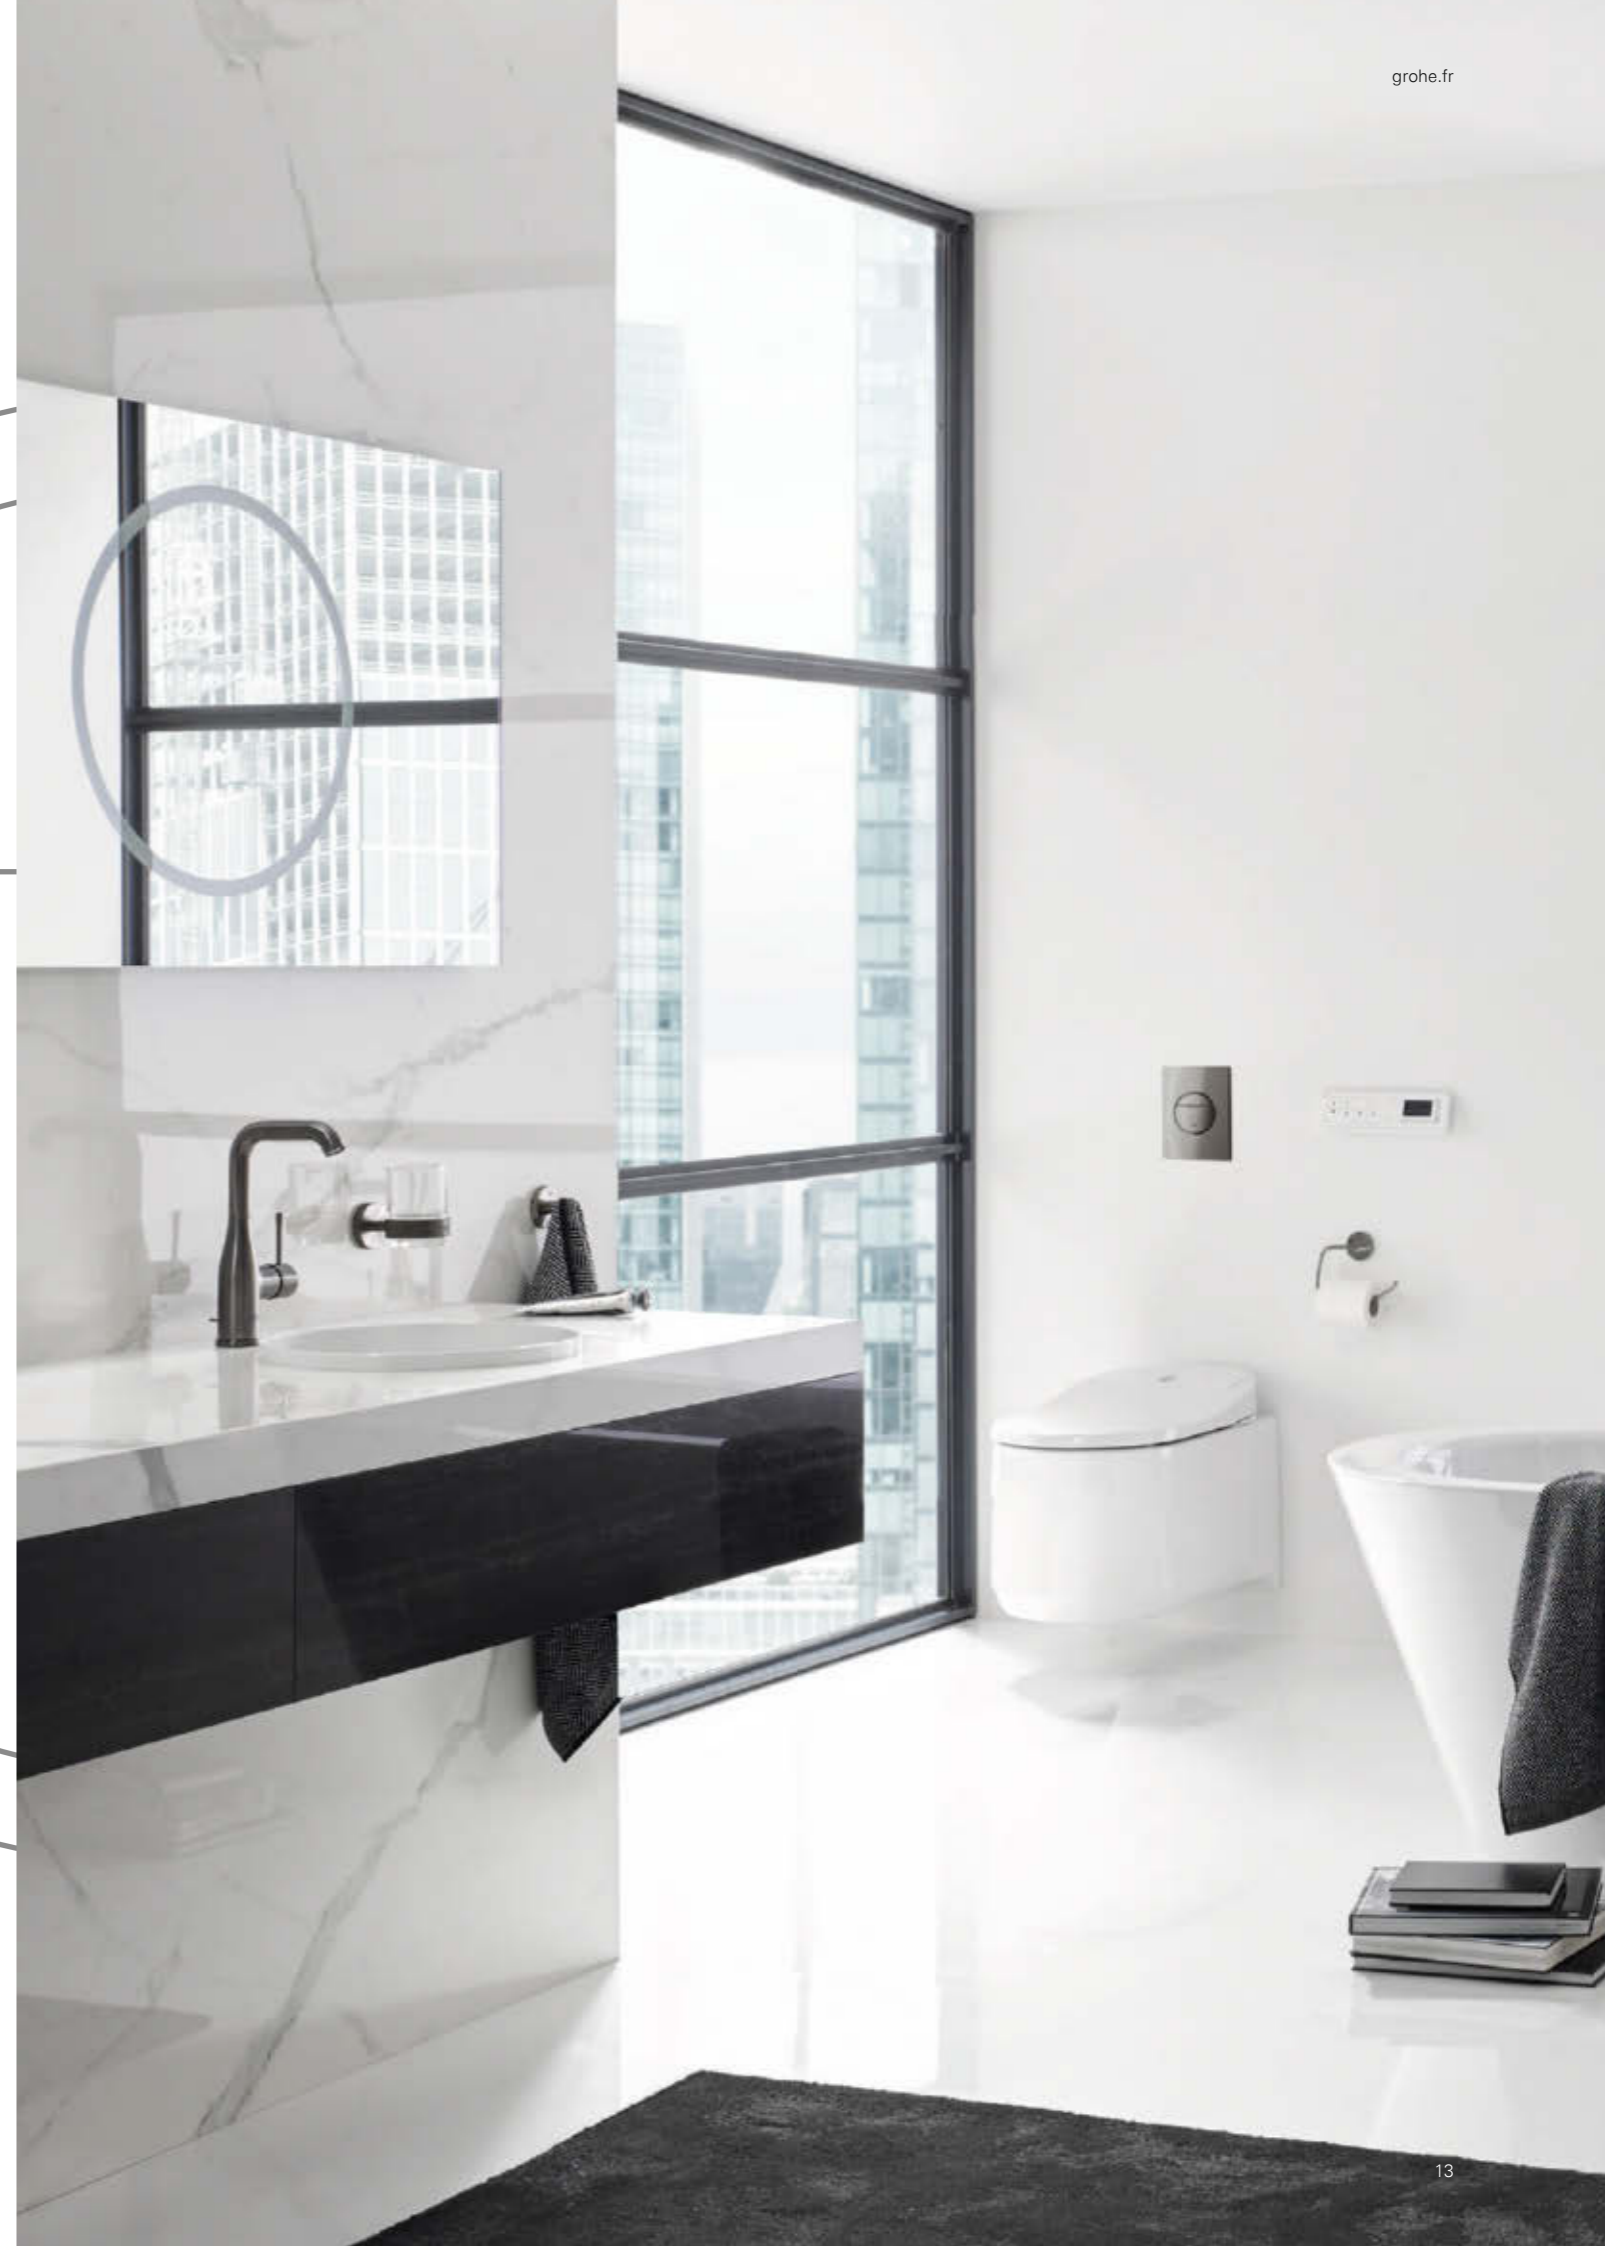

NOVA COSMOPOLITAN S

Forte de son design dynamique, la collection Nova Cosmopolitan apporte un nouvel élément moderne et fascinant à notre large gamme de plaques de commande. L'utilisation de formes géométriques – un bouton d'activation rond encadré d'une plaque rectangulaire – en fait un élément de choix pour les espaces avant-gardistes.

Un éventail de coloris permet d'associer ce design à plusieurs de nos produits en laiton et aux douches.

Nova
Cosmopolitan S