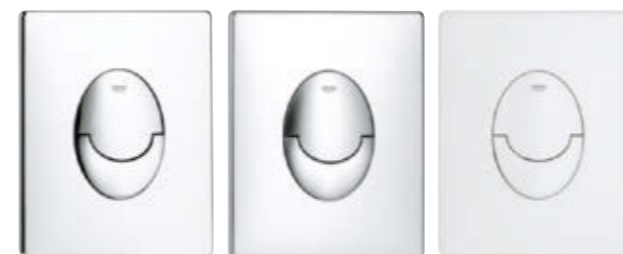

Skate Air (Double touche)

38 505 000
Chrome

38 505 P00
Chrome Mat

38 505 SH0
Blanc Alpin