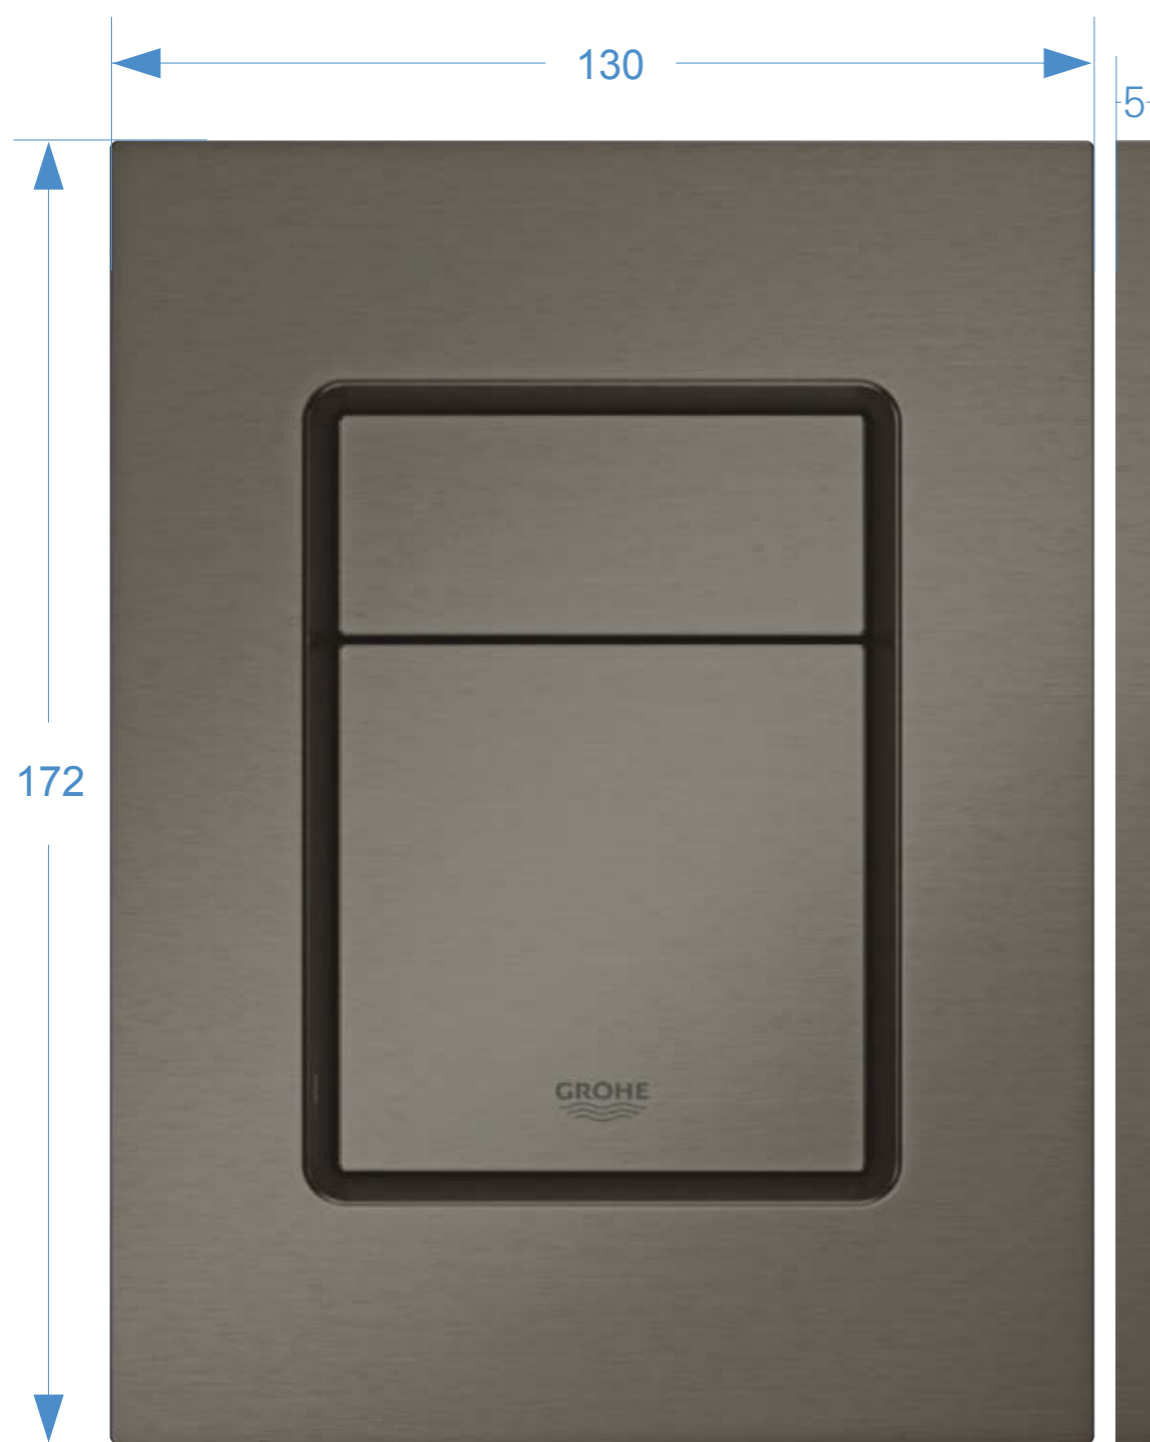

DISPONIBLE **EN DEUX TAILLES**

PLAQUE DE COMMANDE COMPACTE | FORMAT ORIGINAL (SKATE COSMOPOLITAN S)

PLAQUE DE COMMANDE STANDARD | FORMAT ORIGINAL (SKATE COSMOPOLITAN)

ARENA COSMOPOLITAN S

La forme ovale du bouton d'activation confère à la plaque de commande Arena Cosmopolitan une allure plus sportive. Cette forme caractéristique adopte l'essence du design GROHE et l'interprète avec un « minimalisme sensuel ».