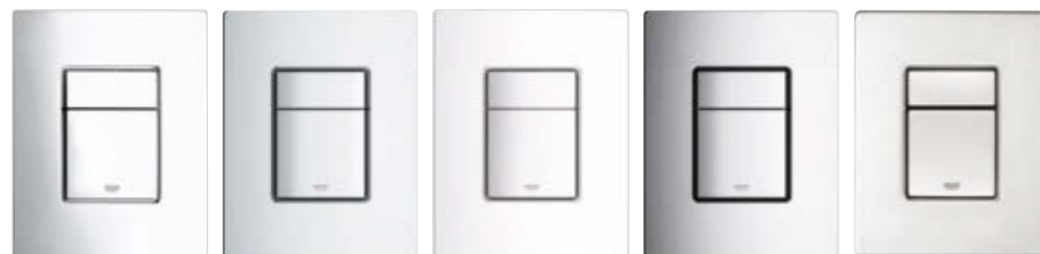

Skate Cosmopolitan

38 732 000
Chrome

38 732 P00
Chrome Mat

38 732 SH0
Blanc Alpin

38 732 BR0
Titane/anti-traces

38 732 SD0
Acier Inoxydable