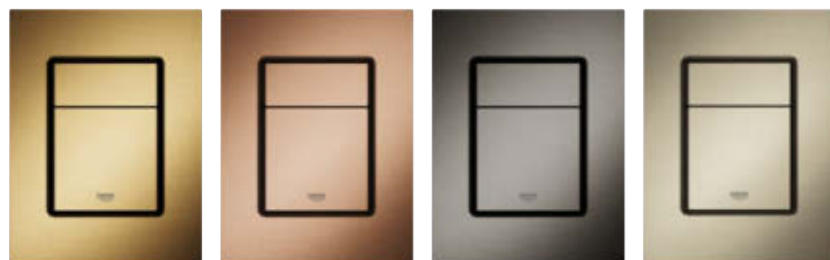

Effet Brossé

37 535 GNO
Brushed Cool Sunrise

37 535 DLO
Brushed Warm Sunset

37 535 ALO
Brushed Hard Graphite

37 535 ENO
Brushed Nickel