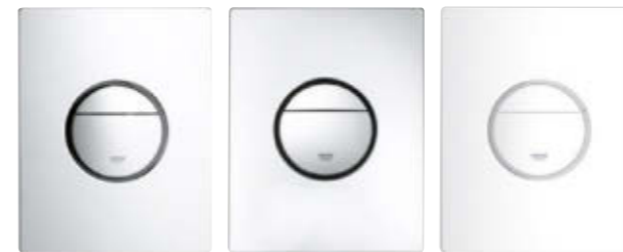

Nova Cosmopolitan

38 765 000
Chrome

38 765 P00
Chrome Mat

38 765 SH0
Blanc Alpin