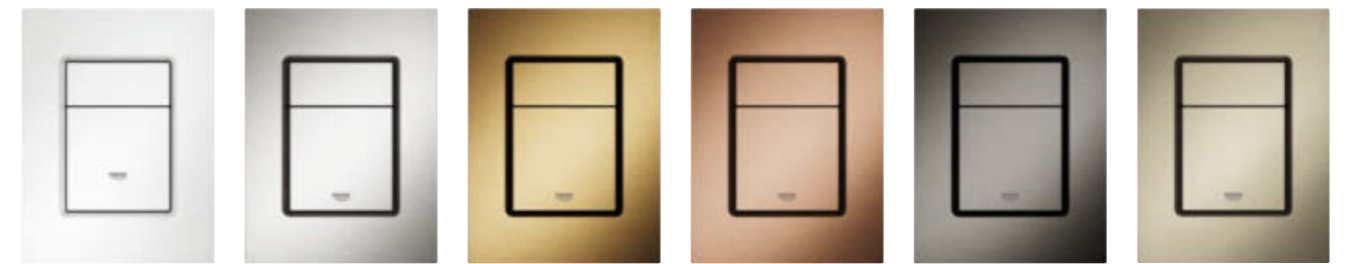

37 535 SH0 Blanc Alpin   37 535 DC0 SuperSteel   37 535 GN0 Brushed Cool Sunrise   37 535 DL0 Brushed Warm Sunset   37 535 AL0 Brushed Hard Graphite   37 535 EN0 Brushed Nickel