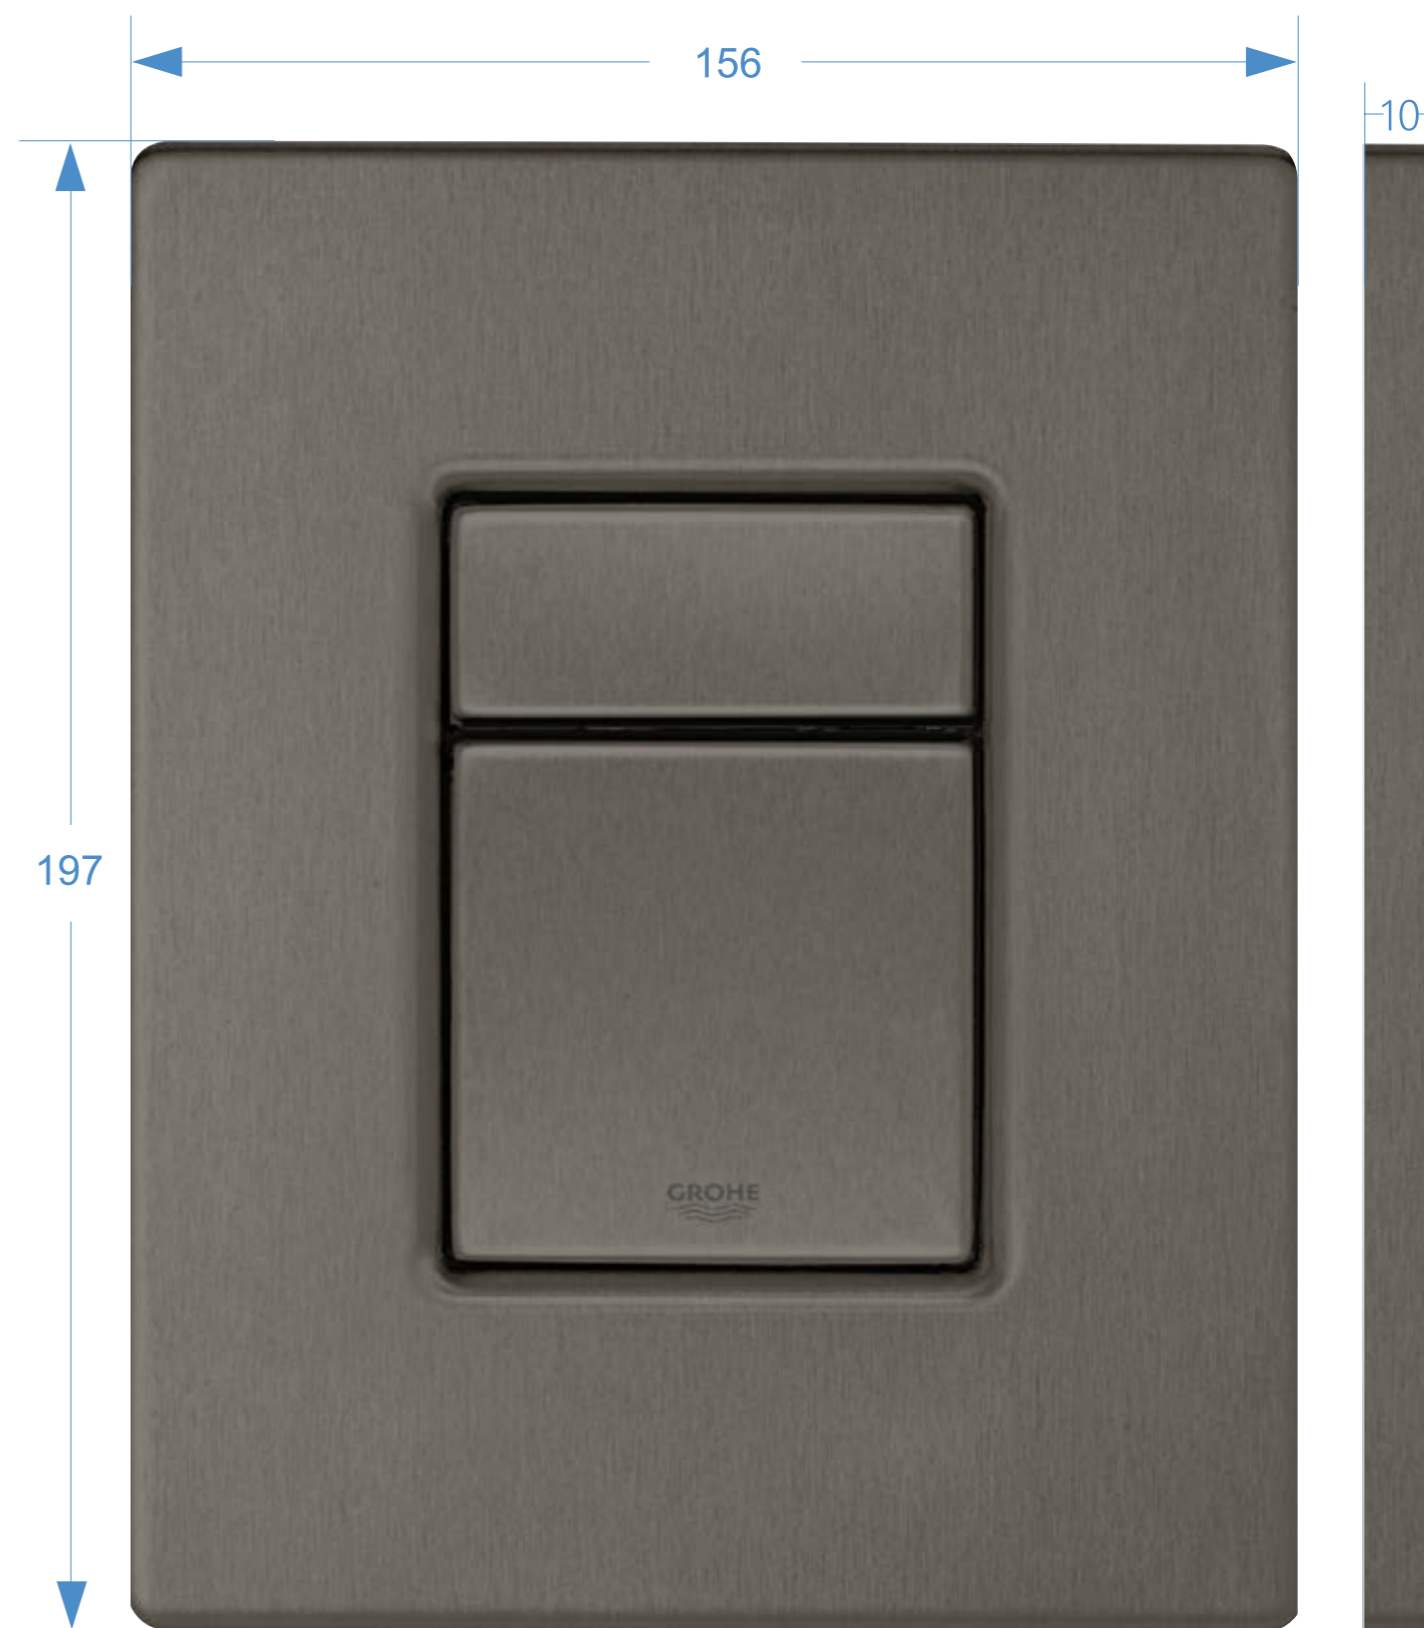

PLAQUES DE COMMANDE **IMPOSEZ VOTRE STYLE**

Adoptez la couleur dans votre salle de bains, jusque dans les moindres détails. La gamme GROHE Colors vous permet d'exprimer vos goûts et votre personnalité en ajoutant une touche de couleur qui rendra votre salle de bains véritablement unique. Vous êtes à la recherche d'une ambiance chaleureuse et naturelle ou plutôt sobre et masculine ? Avec GROHE Colors, le choix vous appartient. De nombreux éléments de la salle de bains sont disponibles y compris les plaques de commande.

DISPONIBLE **EN DEUX TAILLES**

PLAQUE DE COMMANDE COMPACTE | FORMAT ORIGINAL (SKATE COSMOPOLITAN S)

PLAQUE DE COMMANDE STANDARD | FORMAT ORIGINAL (SKATE COSMOPOLITAN)

ARENA COSMOPOLITAN S

La forme ovale du bouton d'activation confère à la plaque de commande Arena Cosmopolitan une allure plus sportive. Cette forme caractéristique adopte l'essence du design GROHE et l'interprète avec un « minimalisme sensuel ».

Arena
Cosmopolitan S

37 624 000
Chrome

37 624 P00
Chrome Mat

37 624 SH0
Blanc Alpin

37 624 DC0
SuperSteel

SKATE COSMOPOLITAN S

Design minimaliste, forme simple, sentiment de pureté et de limpidité. La jointure capte la lumière et invite l'utilisateur à interagir intuitivement. Les plaques de commande Skate Cosmopolitan complètent nos gammes de produits en laiton et apportent une véritable touche esthétique à votre prochain projet de salle de bains. Comme toutes les nouvelles plaques de commande, elles s'installent très facilement. Des fixations aimantées invisibles préservent la sobriété du design.