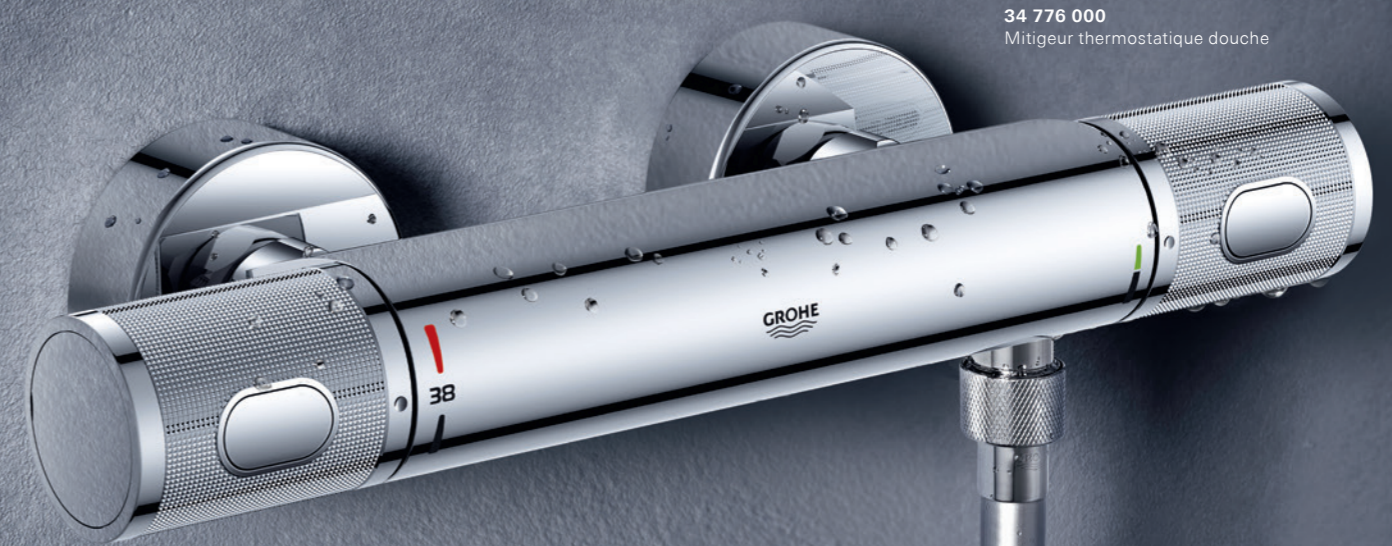

nouveau

GROHTHERM 1000 PERFORMANCE

MITIGEUR THERMOSTATIQUE GROHE COOLTOUCH AVEC POIGNÉE PROGRIP

Transformez votre douche en un espace de bien-être intelligent. GROHE TurboStat vous offre une température d'eau constante : ne vous laissez plus surprendre par une douche froide ou brûlante. Avec le système intelligent ProGrip, contrôlez précisément le débit et la température de l'eau. Grâce à la goulotte de refroidissement interne du GROHE CoolTouch, le corps de la douche ne dépasse jamais la température de votre douche.

34 776 000
Mitigeur thermostatique douche

34 779 000
Mitigeur thermostatique bain/douche

34 783 000
Mitigeur thermostatique douche
avec ensemble de douche
Tempesta Cosmopolitan 100
avec barre de 600 mm

34 776 000
Mitigeur thermostatique douche