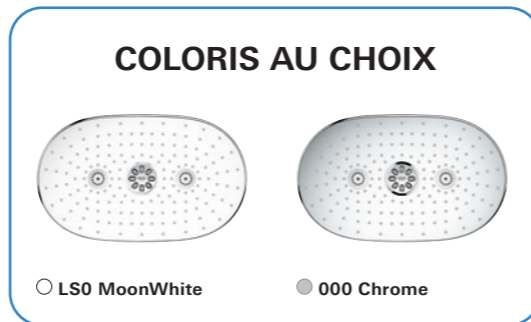

● ○

26 254 000 + 26 264 001
Rainshower 360 Duo
ensemble de douche de tête
bras de douche inclus
jets de douche de tête : Jet GROHE
PureRain / GROHE Rain O²*
+ TrioMassage
bras de douche de 450 mm
+ corps encastré séparé (boîtier)

● ○

26 450 000 + 26 264 001
Rainshower 360 Mono
ensemble de douche de tête
bras de douche inclus
jet de douche de tête : Jet GROHE
PureRain / GROHE Rain O²*
bras de douche de 450 mm
+ corps encastré séparé (boîtier)

● ○

26 443 000
+ 26 449 000 + 26 264 001
Système de douche GROHE
Rainshower SmartControl 360 Duo
Combi avec thermostat,
apparent/encastré
jets de douche de tête : Jet GROHE
PureRain / GROHE Rain O²*
+ TrioMassage
Jets de douchette à main :
Jet Rain / GROHE Rain O²
+ corps encastré séparé
+ corps encastré séparé (boîtier)

* choisir lors de la première installation ;
paramétrage d'usine : GROHE PureRain