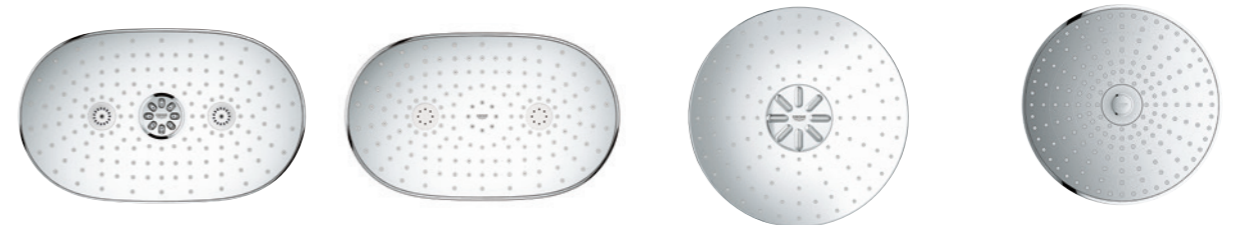

26 254 000
Ensemble de douche de tête
Rainshower 360 Duo
saillie : 450 mm
2 types de jet : Jet GROHE PureRain /
GROHE Rain O²**, TrioMassage

26 450 000
Ensemble de douche de tête
Rainshower 360 Mono
saillie : 450 mm
1 type de jet : Jet GROHE PureRain /
GROHE Rain O²**

26 475 000
Ensemble de douche de tête
Rainshower 310 SmartActive
saillie : 400 mm
2 types de jet : GROHE PureRain,
ActiveRain

26 458 000
Ensemble de douche de tête
Euphoria 260
saillie : 380 mm
3 types de jet : Rain, SmartRain, Jet
26 459 000
avec GROHE EcoJoy 9,5 l/min