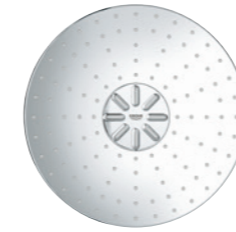

**26 641 000**  
Rainshower 310 SmartConnect  
Douche de tête Ø 310 mm  
avec télécommande  
2 types de jet : GROHE PureRain,  
ActiveRain  
avec GROHE EcoJoy 9,5 l/min

**26 643 000**  
Rainshower 310 SmartConnect Cube  
Douche de tête 310 x 310 mm  
avec télécommande  
2 types de jet : GROHE PureRain,  
ActiveRain  
avec GROHE EcoJoy 9,5 l/min