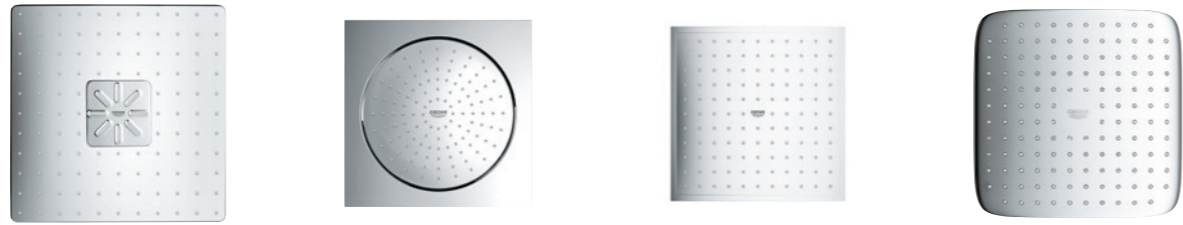

26 479 000 + 26 483 000
Ensemble de douche de tête
Rainshower 310 SmartActive
saillie : 400 mm
2 types de jet : GROHE PureRain,
ActiveRain
+ corps encastré séparé

26 070 000
Ensemble de douche de tête
F-Series 254
saillie : 275 mm
1 type de jet : Rain
avec GROHE EcoJoy 9,5 l/min

26 064 000
Ensemble de douche de tête
Allure 230
saillie : 286 mm
1 type de jet : Rain
avec GROHE EcoJoy 9,5 l/min

26 687 000
Ensemble de douche de tête
Tempesta 250 Cube*
saillie : 380 mm
1 type de jet : Rain
avec GROHE DripStop
avec GROHE EcoJoy 9,5 l/min

nouveau