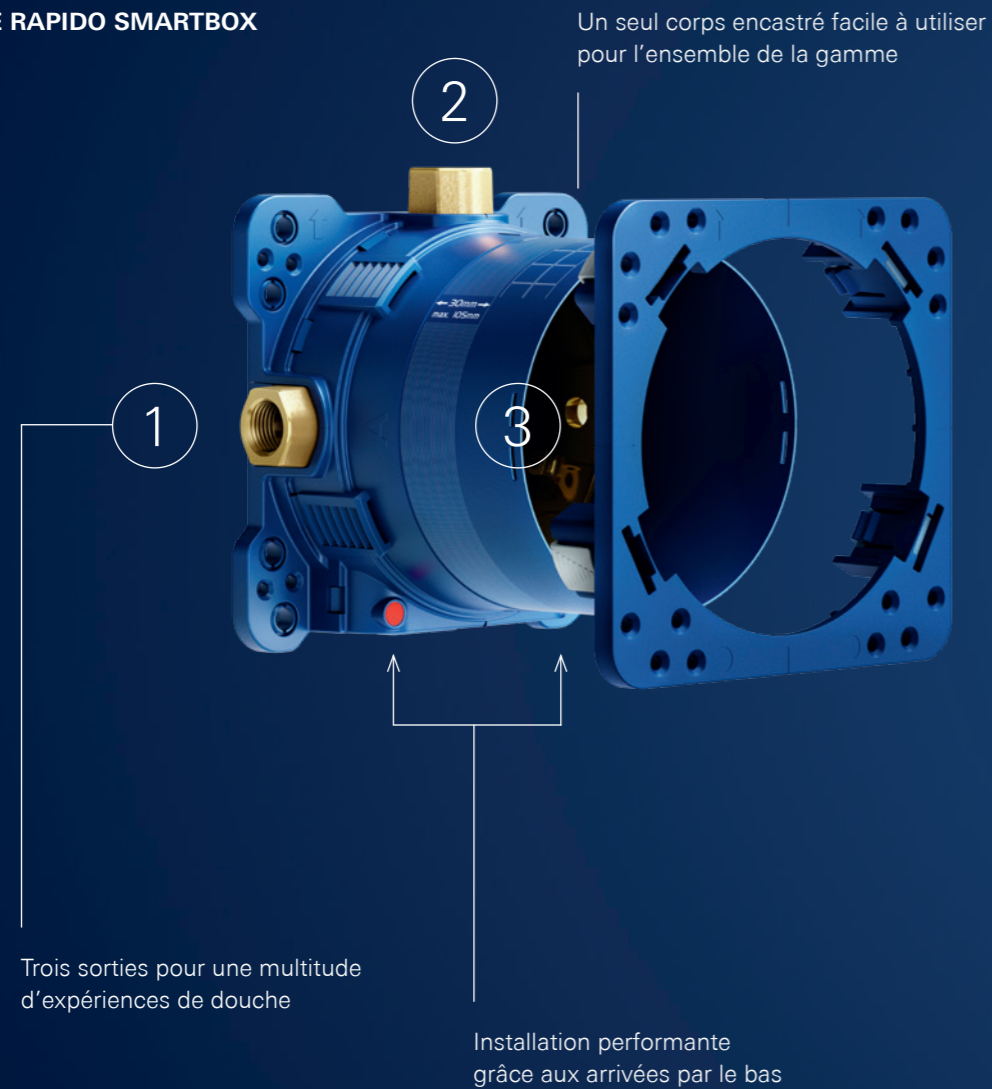

LA SOLUTION UNIVERSELLE POUR RÉPONDRE AUX BESOINS DE DEMAIN

GROHE RAPIDO SMARTBOX

Des unités fonctionnelles interchangeables pour mitigeurs monocommande, thermostats et SmartControl, entièrement préconfigurées et testées en usine