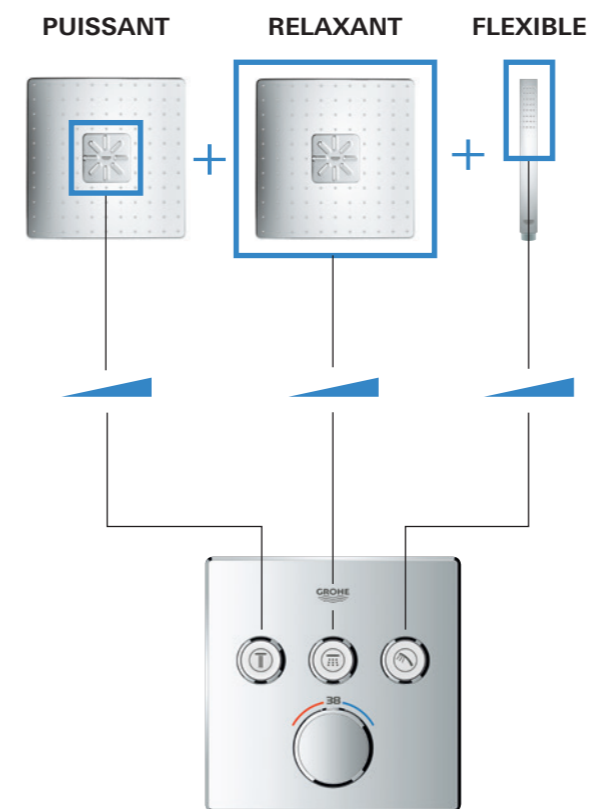

GROHTHERM SMARTCONTROL