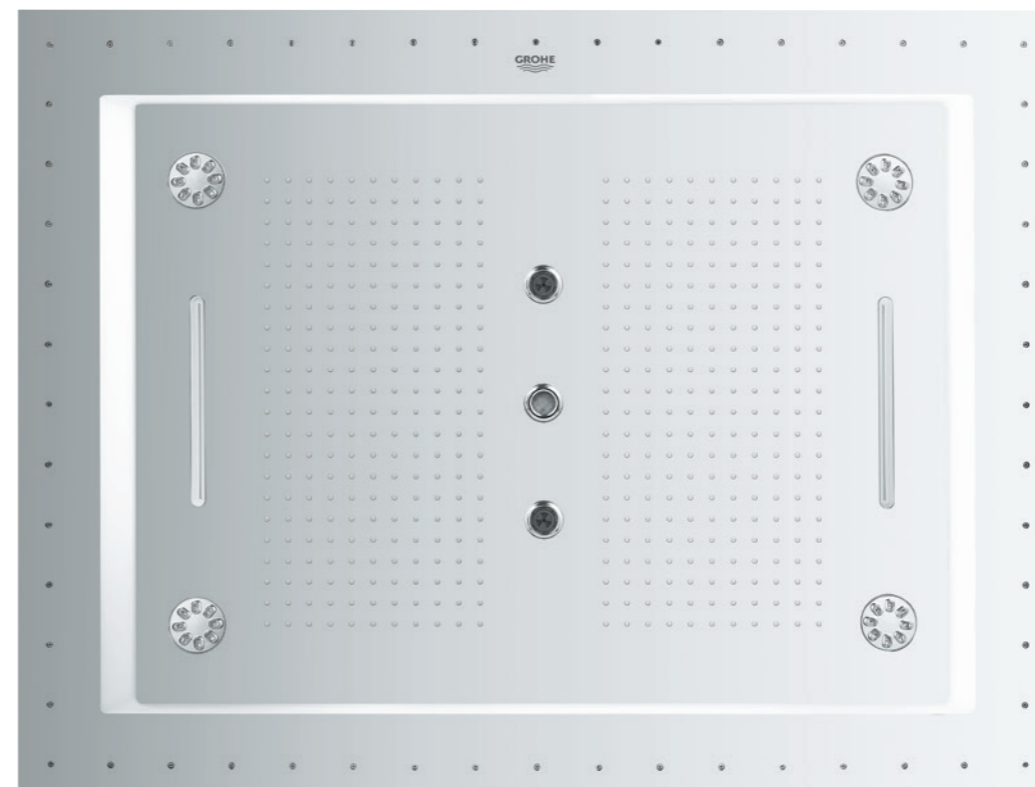

26 373 001 + 26 376 001
Plafonnier Rainshower F-Series 40"
AquaSymphony lumineux
1016 mm x 762 mm x 145 mm, métal
plus de 6 types de jets : AquaCurtain, Pure XL, jet brume, PureRain, Waterfall XL, Bokoma et combinaisons
+ ensemble boîtier encastré Rainshower F-Series 40"