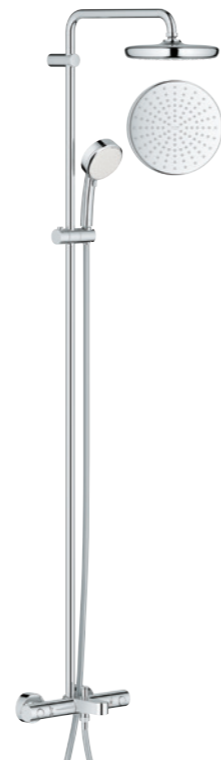

26 223 001
Tempesta Cosmopolitan 210
système de douche
avec mitigeur thermostatique
bain/douche
douche à main 2 jets
bras de douche de 390 mm

* Tempesta 250 et Tempesta 250 Cube : disponibles à partir de décembre 2020