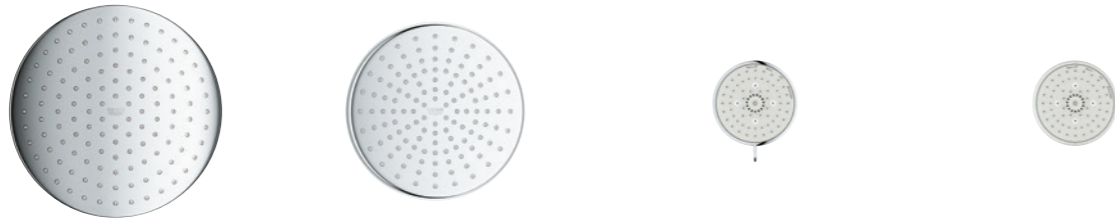

27 253 000
Douche de tête
F-Series 5"
127 mm x 127 mm
1 type de jet : Rain