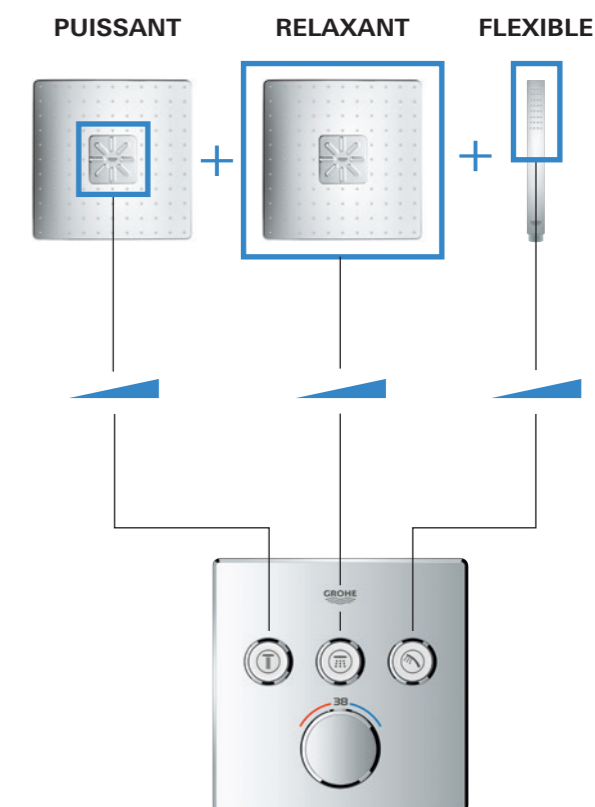

GROHTHERM
SMARTCONTROL