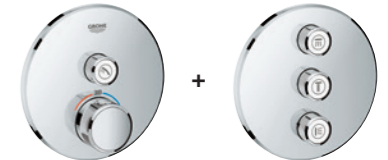

29 118 000 + 29 122 000 + 35 600 000
Grotherm SmartControl Thermostatique à 1 sortie et Grotherm SmartControl panneau de contrôle trois sorties
+ GROHE Rapido SmartBox