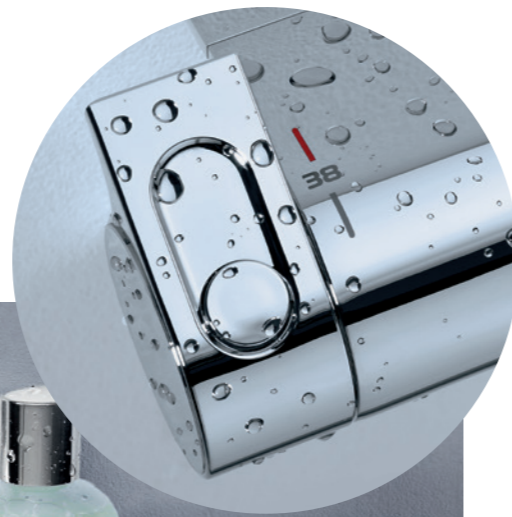

GROHTHERM 2000

100 % GROHE COOLTOUCH, ERGONOMIE AVANCÉE ET TABLETTE EASYREACH.

Le design élégant de Grohtherm 2000 s'allie à tous les styles de salle de bains. Découvrez la beauté de WaterFall XL depuis notre thermostat de bain/douche apparent. Profitez de la praticité de la tablette de douche GROHE EasyReach, facile à nettoyer, et son espace de rangement intégré pour vos shampoings et savons.

Doté de la technologie 100 % GROHE CoolTouch, le corps métallique robuste de Grohtherm 2000 reste frais et sans danger à tout moment. Avec GROHE TurboStat, profitez d'une température d'eau parfaite pour vous, indépendamment des fluctuations de la pression d'eau. Grohtherm 2000 est disponible en version thermostat de douche apparent classique et en version avec rangement GROHE EasyReach.

34 464 001
Mitigeur thermostatique bain/douche
avec tablette de douche métallique
GROHE EasyReach