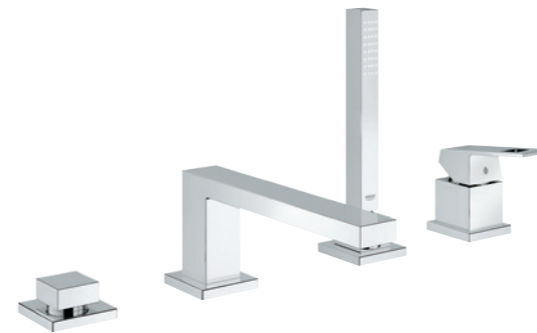

● ● ● ●
19 897 001
Combiné monocommande 4 trous