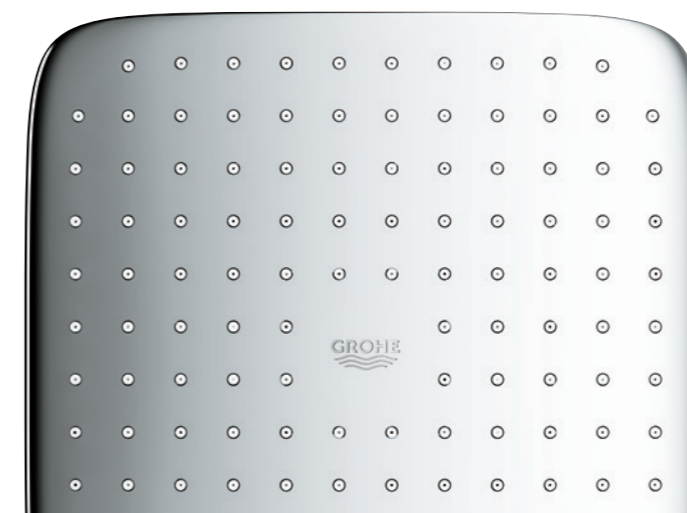

Tempesta 250 Cube