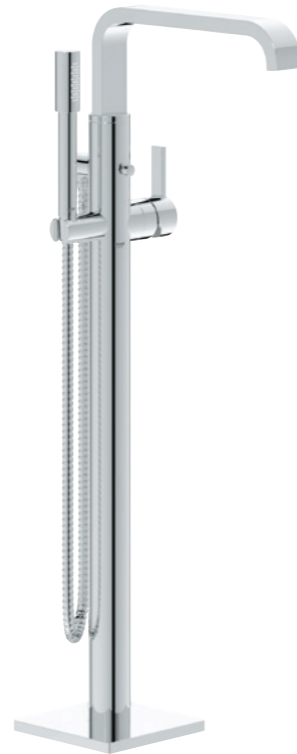

20 189 000 + 29 025 002
Mitigeur lavabo 3 trous,
montage mural
+ corps encastré séparé

32 754 002 + 45 984 001
Mitigeur bain/douche,
montage au sol
+ corps encastré séparé

24 069 000 + 35 600 000
Set de finition
pour mitigeur douche
+ GROHE Rapido SmartBox