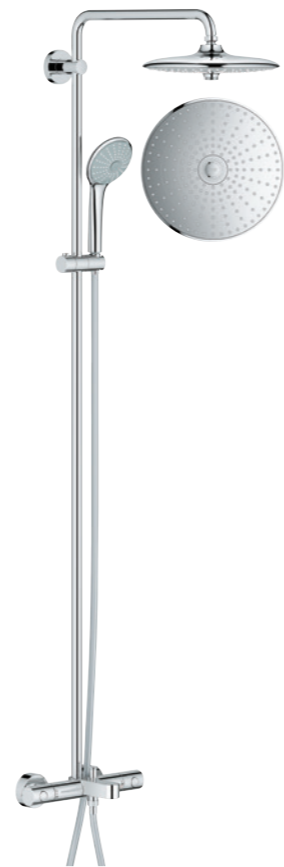

27 475 001
Euphoria 260
système de douche
avec mitigeur thermostatique
bain/douche
douche à main Euphoria 110 Massage
bras de douche de 450 mm
avec GROHE EcoJoy 9,5 l/min