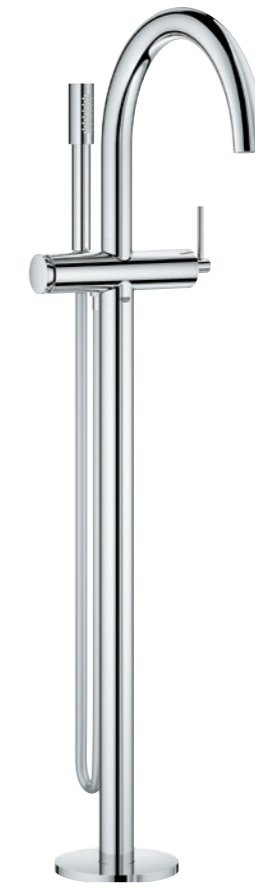

●●●●●●●●
32 653 003 + 45 984 001
Mitigeur bain,
montage au sol
+ corps encastré séparé