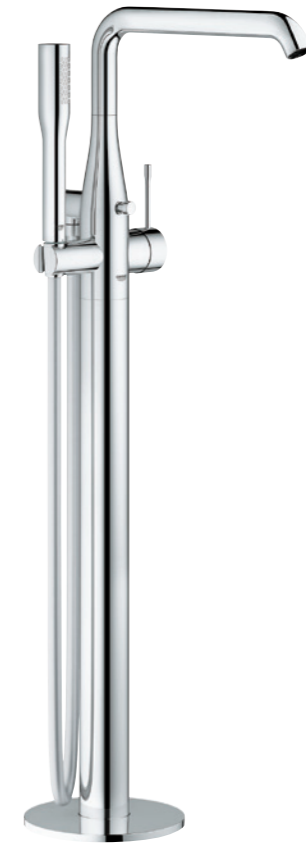

29 119 GL0 + 35 600 000
Grotherm SmartControl
+ GROHE Rapido SmartBox

23 491 001 + 45 984 001
Mitigeur bain/douche,
montage au sol
+ corps encastré séparé