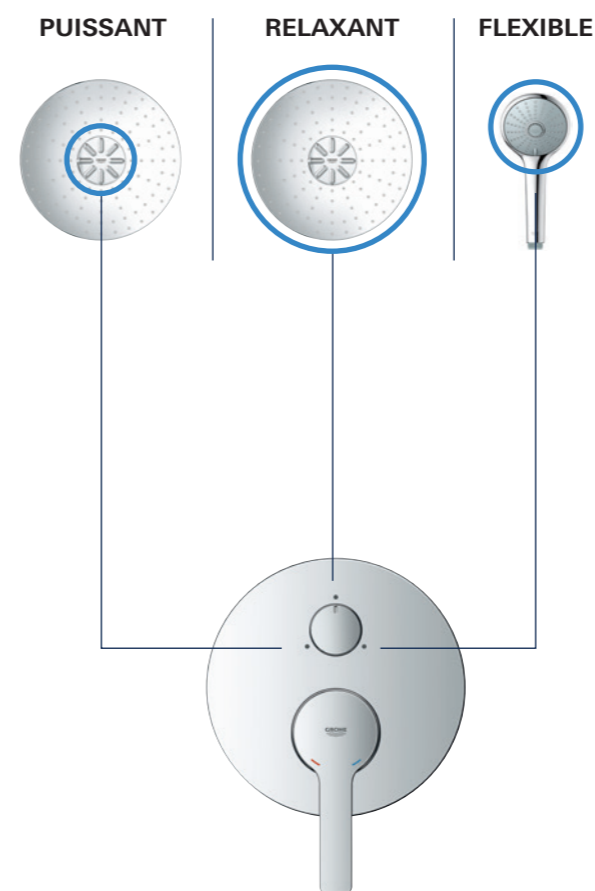

LE PLAISIR DE LA DOUCHE PUISSANCE TROIS

UNE SEULE FAÇADE POUR CONTRÔLER JUSQU'À TROIS EXPÉRIENCES DE DOUCHE

La tendance actuelle est à l'expérience de douche multiple, au-delà de la simple alternance bain/douche. Pour bénéficier de ces fonctionnalités, vous deviez jusqu'à présent disposer de deux boîtiers encastrés et de deux façades correspondantes pour contrôler une douchette à main et une douche de tête à deux jets.

Avec un seul corps encastré et une seule façade, il est maintenant possible de profiter de deux fonctions de douche de tête. Le plaisir de profiter simultanément de deux jets de douche est enrichi par les fonctionnalités de la douche de tête Rainshower 360 et de la nouvelle Rainshower 310. Conçues pour être parfaitement assorties, elles offrent une expérience inégalée.

MITIGEUR MONOCOMMANDE
INVERSEUR 3 VOIES