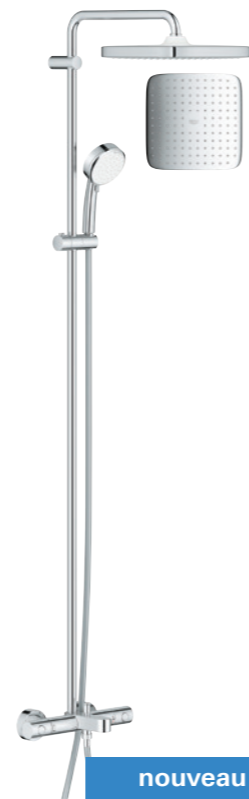

nouveau

26 691 000
Tempesta Cosmopolitan 250 Cube*
système de douche
avec mitigeur thermostatique
bain/douche
douche à main 2 jets
bras de douche de 390 mm