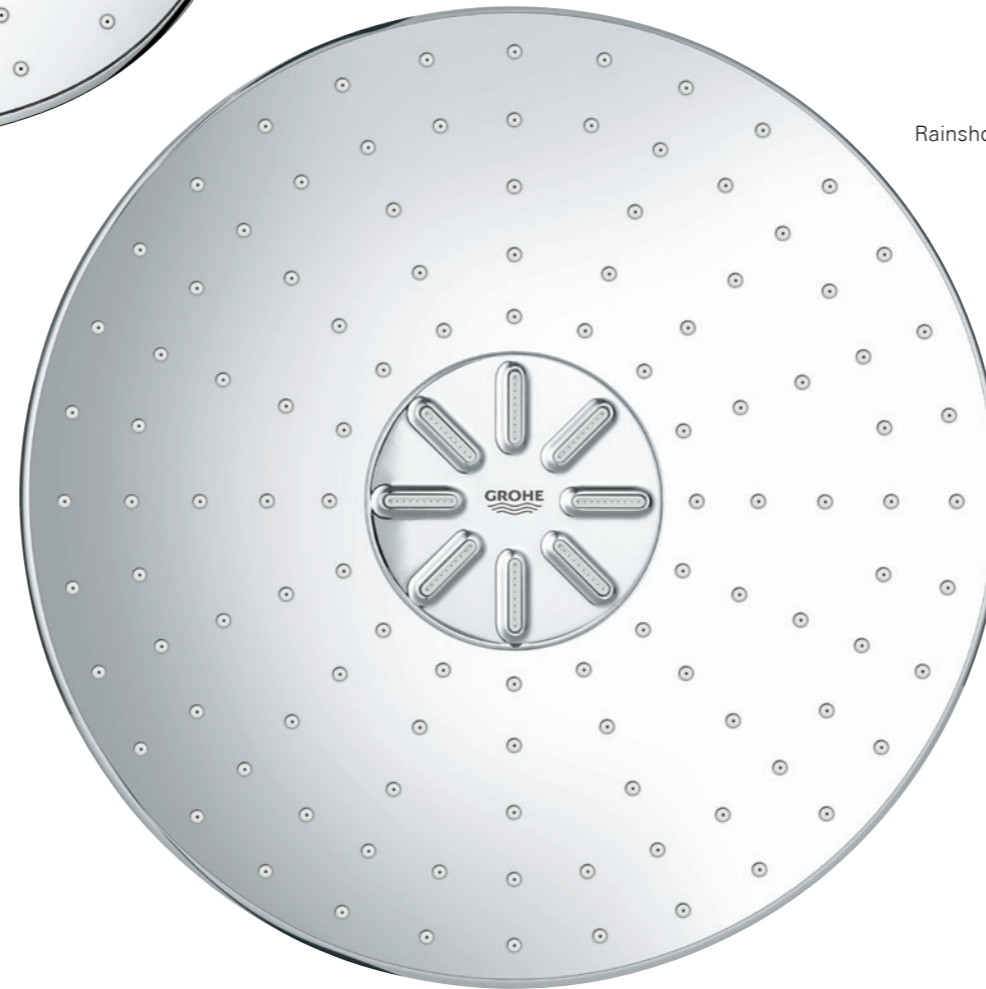

\* Tempesta 250 douches de tête : disponibles à partir de décembre 2020

DOUCHES DE TÊTE GROHE  
FORMES ET TAILLES

Rainshower 360

Euphoria 260

Rainshower 310 Mono Cube

Rainshower 310 SmartActive

Rainshower 310 SmartActive Cube