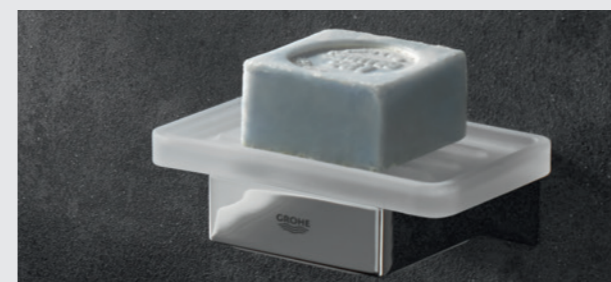

272

ACCESSOIRES

Les accessoires GROHE sont issus d'une riche tradition de design minimaliste allié à une grande fonctionnalité.