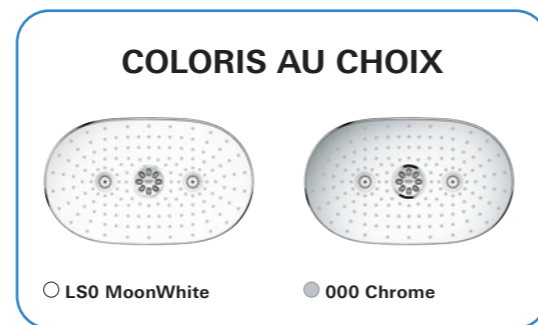

● ●
26 250 000
Rainshower SmartControl 360 Duo
Système de douche avec thermostat
Jets de douche de tête :
GROHE PureRain / GROHE Rain O²*
+ TrioMassage
Jets de douche à main :
Rain / GROHE Rain O²

● ●
26 361 000
Rainshower SmartControl 360 Mono
Système de douche avec thermostat
Jet de douche de tête :
GROHE PureRain / GROHE Rain O²*
Jets de douche à main :
GROHE Rain O², Rain, Bokoma, Jet
Rain / GROHE Rain O²

* choisir lors de la première installation ;
paramétrage d'usine : GROHE PureRain