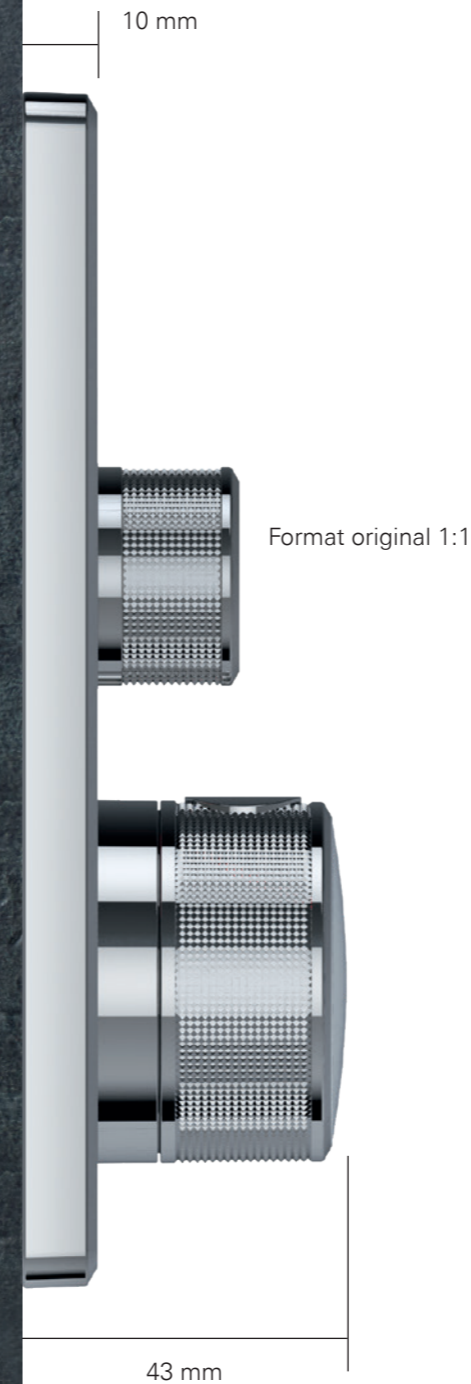

LA TENDANCE EST AUX LIGNES ÉLANCÉES

SAILLIE TOTALE DE 43 MM

Quelle que soit la profondeur d'installation du corps encastré, l'épaisseur totale de la façade ne dépasse jamais 43 mm. GROHE SmartControl Encastré allie un gain de place dans la douche à un design fin et élégant.

PLAQUES DE COMMANDE PLUS FINES

Le design très fin de la plaque de commande GROHE SmartControl Encastré, épaisse de seulement 10 mm, la rend à la fois élégante et compacte.

SYSTÈME D'ÉTANCHÉITÉ DISSIMULÉ

Le système GROHE SmartControl Encastré possède un joint d'étanchéité intégré, qui empêche toute infiltration d'eau dans le mur.

SYMBOLES MODIFIABLES

Divers symboles figurent sur les boutons de commande et représentent les différentes options de jets. Ces symboles clairs et aisément reconnaissables se rapportent chacun à une fonctionnalité distincte. Ils peuvent être choisis au cas par cas et facilement modifiés si nécessaire.

GROHTHERM SMARTCONTROL

MODÈLES 1, 2 ET 3 FONCTIONS DISPONIBLES

**POUR PLUS D'INFORMATIONS, CONSULTEZ LES SECTIONS
THERMOSTATS GROHE, GROHTHERM SMARTCONTROL**

**DESIGN
ULTRA
MINCE
DE 43 MM**