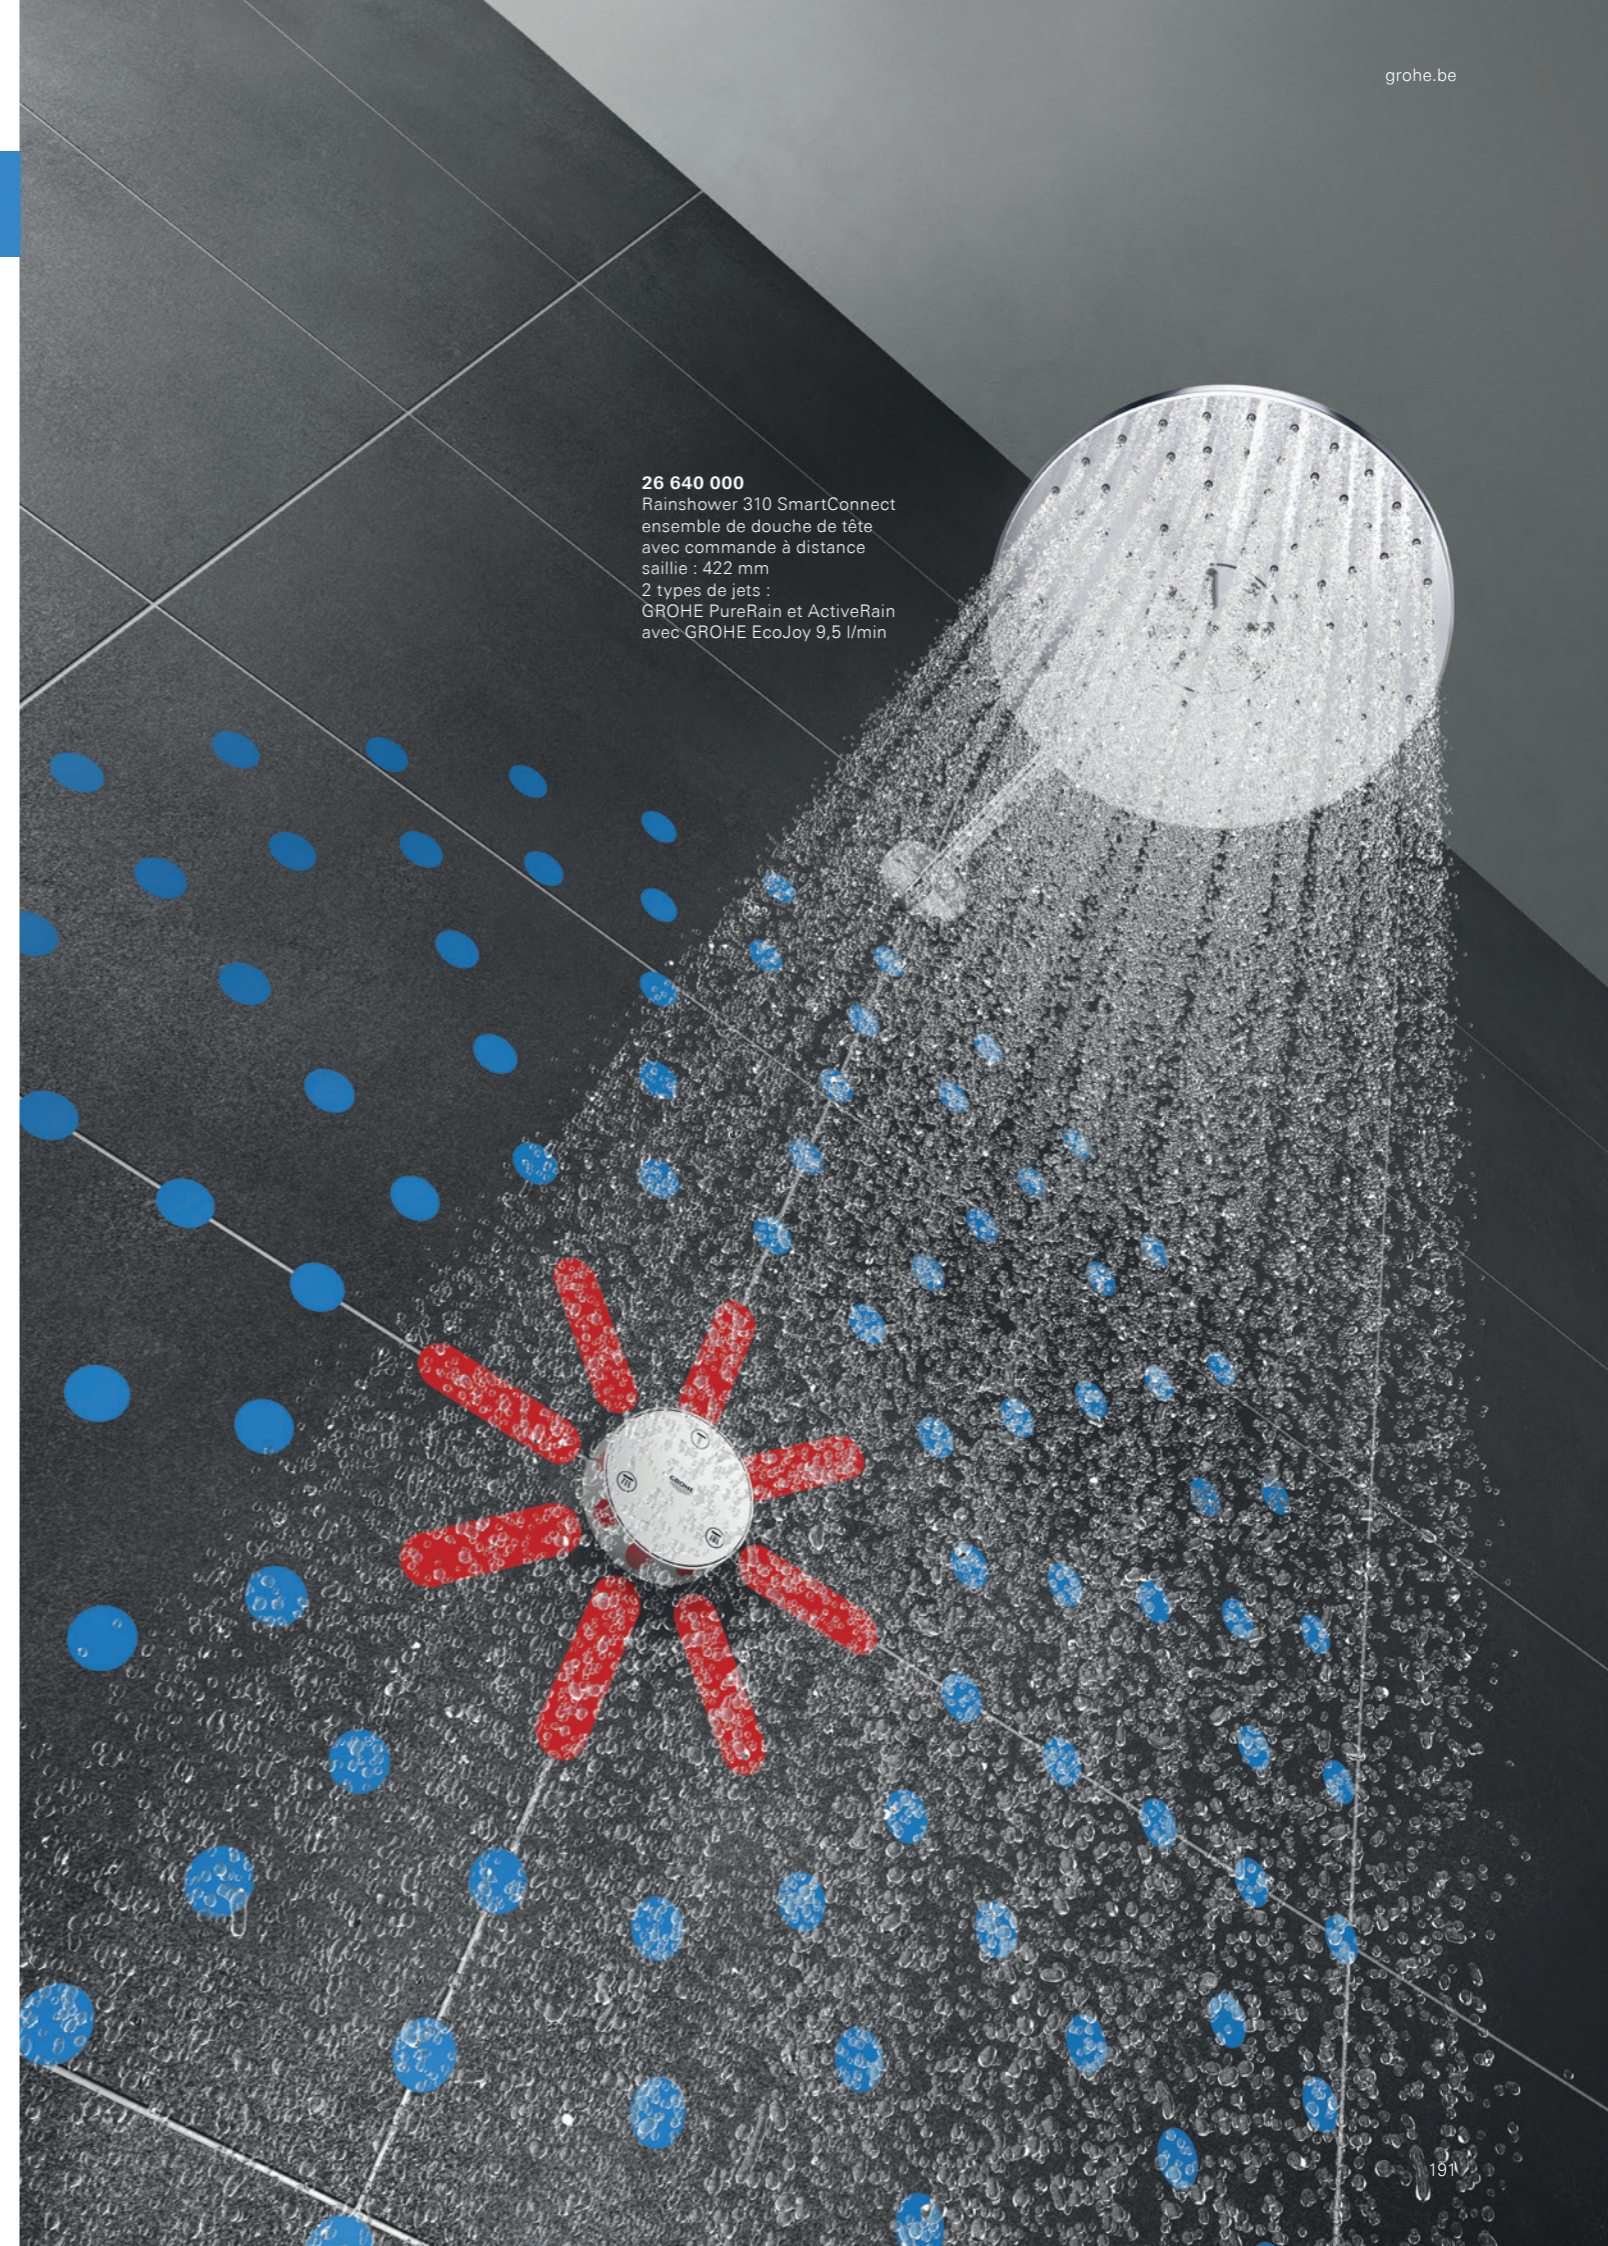

nouveau

GROHE RAINSHOWER 310 SMARTCONNECT

ATTEIGNEZ LE BONHEUR... D'UN SIMPLE GESTE.

Confort, contrôle et plaisir à portée de main, grâce à la nouvelle douche de tête GROHE Rainshower 310 SmartConnect. Avec son profil fin minimaliste et son diamètre généreux de 310 mm, cette douche de tête est idéale pour les salles de bains modernes. Les modèles ronds et carrés offrent de nombreuses possibilités de configuration.

La douche de tête dispose de deux types de jets selon votre humeur : le doux jet GROHE PureRain et l'intense ActiveRain, assez puissant pour rincer les cheveux ou offrir une expérience de massage revigorante. Et grâce à sa commande à distance innovante, vous pourrez changer ou combiner les jets sans même avoir à toucher la douche : placez simplement la commande à portée de main.

La commande à distance fonctionne sans fil, vous pouvez donc la fixer n'importe où, avec ou sans vis. Sur batterie, elle ne nécessite pas d'installation ou de raccordement complexe. En outre, la pomme de douche elle-même est conçue pour s'adapter à un bras de douche existant : toutes les conditions sont réunies pour une installation simple et sans problème. Profitez du confort et de la flexibilité de Rainshower SmartConnect sans attendre.

26 640 000
Rainshower 310 SmartConnect
ensemble de douche de tête
avec commande à distance
saillie : 422 mm
2 types de jets :
GROHE PureRain et ActiveRain
avec GROHE EcoJoy 9,5 l/min