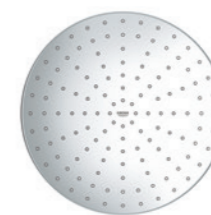

27 253 000
Douche de tête
F-Series 5"
127 mm x 127 mm
1 type de jet : Rain

nouveau

nouveau

26 685 000
Douche de tête
Tempesta 250 Cube*
1 type de jet : Rain
avec GROHE DripStop
avec GROHE EcoJoy 9,5 l/min

nouveau

26 669 000
Ensemble de douche de tête
Tempesta 250*
longueur : 142 mm
1 type de jet : Rain
avec GROHE DripStop
avec GROHE EcoJoy 9,5 l/min

26 414 000
Ensemble de douche de tête
Tempesta 210
longueur : 142 mm
1 type de jet : Rain
avec GROHE EcoJoy 9,5 l/min

26 089 001
Ensemble de douche de tête
Tempesta Rustic 100
saillie : 125 mm
4 types de jets : Jet GROHE Rain O²,
Rain, Massage et Jet
avec GROHE EcoJoy 9,5 l/min

28 778 000
Douche de tête
Rainshower 400,
métal
1 type de jet : Rain

nouveau

26 666 000
Douche de tête
Tempesta 250*
1 type de jet : Rain
avec GROHE DripStop
avec GROHE EcoJoy 9,5 l/min

Pour les options de couleur, remplacez l'avant-dernier et l'antépénultième chiffre par le code couleur pertinent :

- 00 | StarLight Chrome
- GL | Cool Sunrise
- DA | Warm Sunset
- A0 | Hard Graphite
- BE | Polished Nickel
- DC | SuperSteel
- GN | Brushed Cool Sunrise
- DL | Brushed Warm Sunset
- AL | Brushed Hard Graphite
- EN | Brushed Nickel
- LS | MoonWhite

* Tempesta 250 et Tempesta 250 Cube : disponibles à partir de décembre 2020