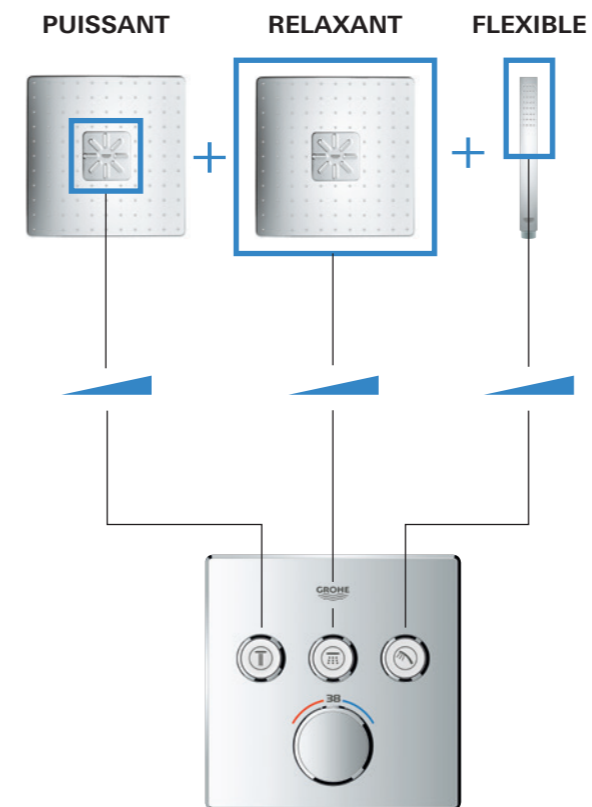

GROHTHERM SMARTCONTROL