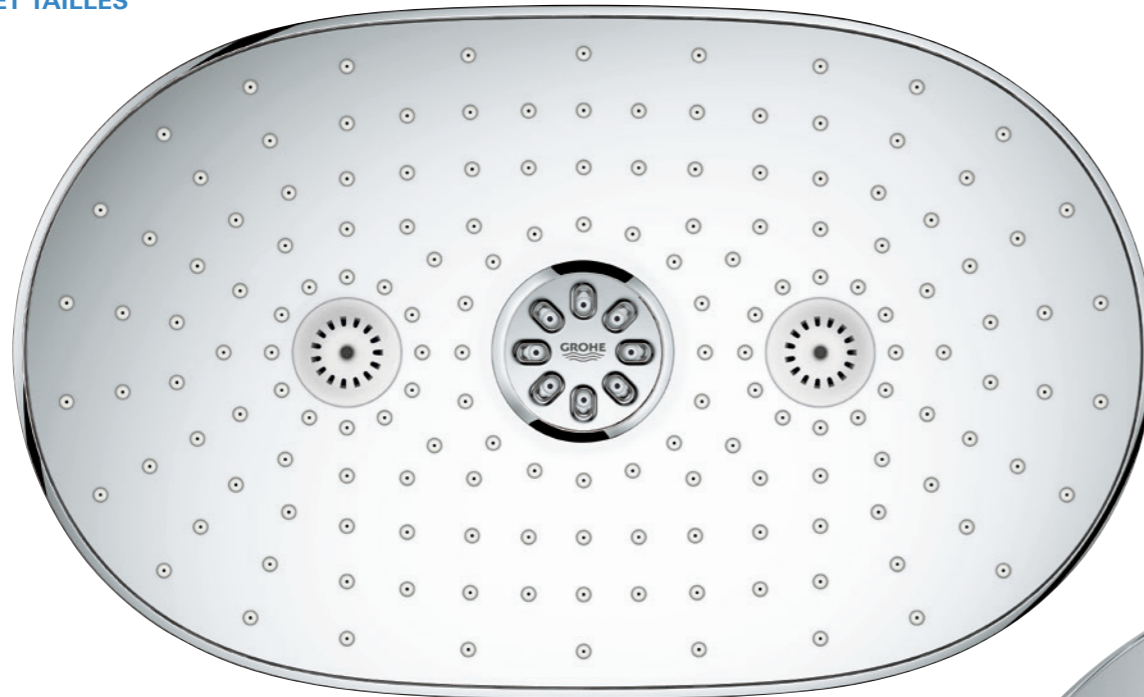

DOUCHES DE TÊTE GROHE
FORMES ET TAILLES

Rainshower 360