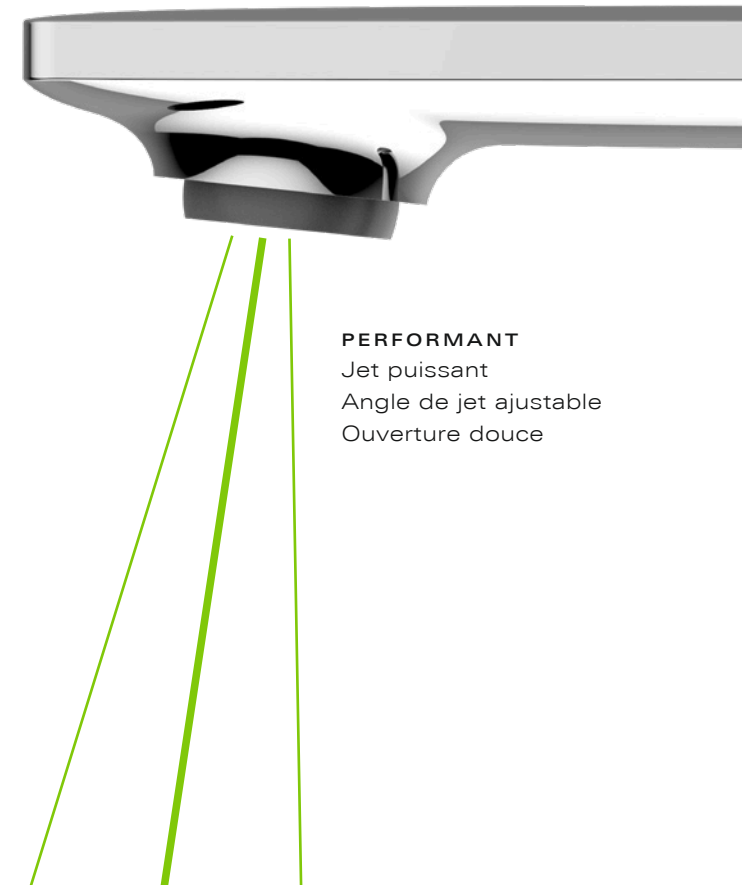

UN DESIGN
ÉLÉGANT QUI
S'ADAPTE
PARFAITEMENT

DÉCLINAISONS EXCLUSIVES

- Mitigeur hors-sol pour baignoire îlot
- Mitigeur hors-sol pour vasque fût
- Bec cascade
- Mitigeur mural avec levier Joystick
- Ligne d'accessoires coordonnée

4 COULEURS
PREMIUMS

COULEURS DISPONIBLES

-  **00**
Chrome
-  **GN**
Cool Sunrise brossé
-  **DL**
Warm Sunset brossé
-  **A0**
Hard Graphite

TOUT EST DANS LE DÉTAIL

- Fluidité des formes
- Nouvelle précision de réglage pour les mitigeurs de lavabo 3 trous
- Fonctionnalité optimale : mousseur ajustable et bec pivotant sur 150°
- Surfaces courbes faciles à nettoyer
- GROHE Water Saving débit limité 5,7 l/min.
- Finitions GROHE LongLife Shine et PVD

HUMAIN

Géométrie séduisante
Formes géométriques réconfortantes
Surfaces parfaitement lisses

FACILE

Simple à utiliser
Facile à nettoyer
Simple à installer

PRÉCISION DU RÉGLAGE

Pour les mitigeurs lavabo 3 trous
Nouveau mécanisme à cliquet

PERFORMANT

Jet puissant
Angle de jet ajustable
Ouverture douce

VUE D'ENSEMBLE

LAVABO

Mitigeur monocommande lavabo
Taille M
32 757 001

Mitigeur monocommande lavabo
Taille L
32 146 001

Mitigeur monocommande lavabo
Taille XL
23 403 001