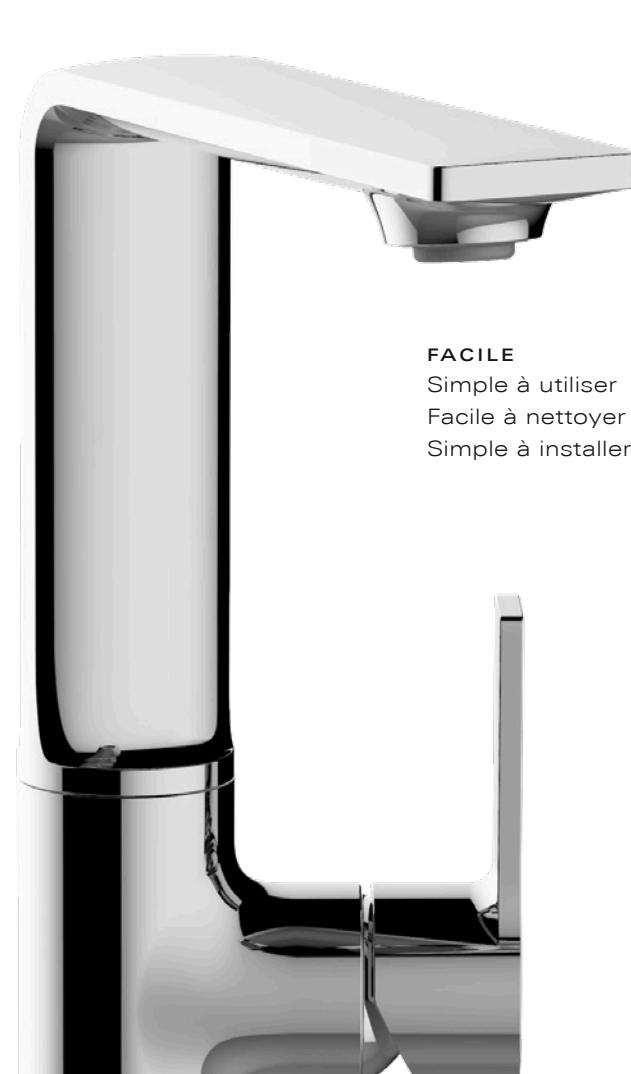

UN DESIGN
ÉLÉGANT QUI
S'ADAPTE
PARFAITEMENT

DÉCLINAISONS EXCLUSIVES

- Mitigeur hors-sol pour baignoire îlot
- Mitigeur hors-sol pour vasque fût
- Bec cascade
- Mitigeur mural avec levier Joystick
- Ligne d'accessoires coordonnée

4 COULEURS
PREMIUMS

COULEURS DISPONIBLES

-  **00**
Chrome
-  **GN**
Cool Sunrise brossé
-  **DL**
Warm Sunset brossé
-  **A0**
Hard Graphite

TOUT EST DANS LE DÉTAIL

- Fluidité des formes
- Nouvelle précision de réglage pour les mitigeurs de lavabo 3 trous
- Fonctionnalité optimale : mousseur ajustable et bec pivotant sur 150°
- Surfaces courbes faciles à nettoyer
- GROHE Water Saving débit limité 5,7 l/min.
- Finitions GROHE LongLife Shine et PVD

HUMAIN

Géométrie séduisante
Formes géométriques réconfortantes
Surfaces parfaitement lisses

FACILE

Simple à utiliser
Facile à nettoyer
Simple à installer

PRÉCISION DU RÉGLAGE

Pour les mitigeurs lavabo 3 trous
Nouveau mécanisme à cliquet

PERFORMANT

Jet puissant
Angle de jet ajustable
Ouverture douce

VUE D'ENSEMBLE

LAVABO

Mitigeur monocommande lavabo
Taille M
32 757 001

Mitigeur monocommande lavabo
Taille L
32 146 001

Mitigeur monocommande lavabo
Taille XL
23 403 001