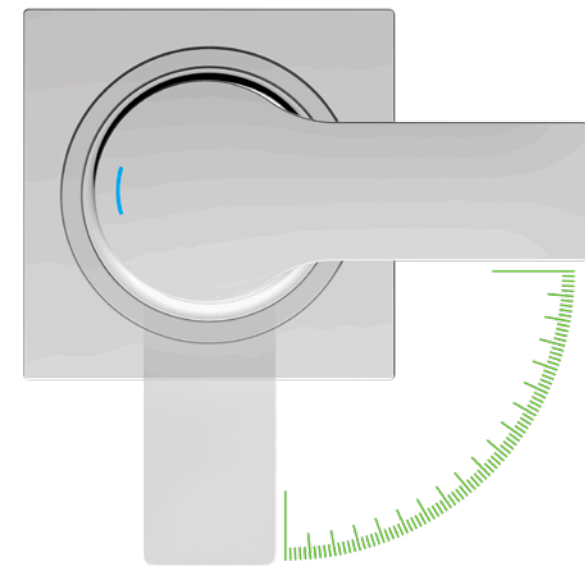

UN DESIGN
ÉLÉGANT QUI
S'ADAPTE
PARFAITEMENT

DÉCLINAISONS EXCLUSIVES

- Mitigeur hors-sol pour baignoire îlot
- Mitigeur hors-sol pour vasque fût
- Bec cascade
- Mitigeur mural avec levier Joystick
- Ligne d'accessoires coordonnée

4 COULEURS
PREMIUMS

COULEURS DISPONIBLES

-  **00**
Chrome
-  **GN**
Cool Sunrise brossé
-  **DL**
Warm Sunset brossé
-  **A0**
Hard Graphite

TOUT EST DANS LE DÉTAIL

- Fluidité des formes
- Nouvelle précision de réglage pour les mitigeurs de lavabo 3 trous
- Fonctionnalité optimale : mousseur ajustable et bec pivotant sur 150°
- Surfaces courbes faciles à nettoyer
- GROHE Water Saving débit limité 5,7 l/min.
- Finitions GROHE LongLife Shine et PVD

HUMAIN

Géométrie séduisante
Formes géométriques réconfortantes
Surfaces parfaitement lisses

FACILE

Simple à utiliser
Facile à nettoyer
Simple à installer

PRÉCISION DU RÉGLAGE

Pour les mitigeurs lavabo 3 trous
Nouveau mécanisme à cliquet

PERFORMANT

Jet puissant
Angle de jet ajustable
Ouverture douce

VUE D'ENSEMBLE

LAVABO

Mitigeur monocommande lavabo
Taille M
32 757 001

Mitigeur monocommande lavabo
Taille L
32 146 001

Mitigeur monocommande lavabo
Taille XL
23 403 001