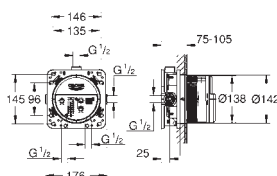

Solution
n°2

1 Douche de tête - 2 Douchette

GROHE SMARTCONTROL

FAÇADE THERMOSTATIQUE - 2 SORTIES

35 604 000

GROHE Rapido SmartBox

Corps encastré universel 1/2

3 sorties 1/2" - 2 entrées en dessous 1/2"