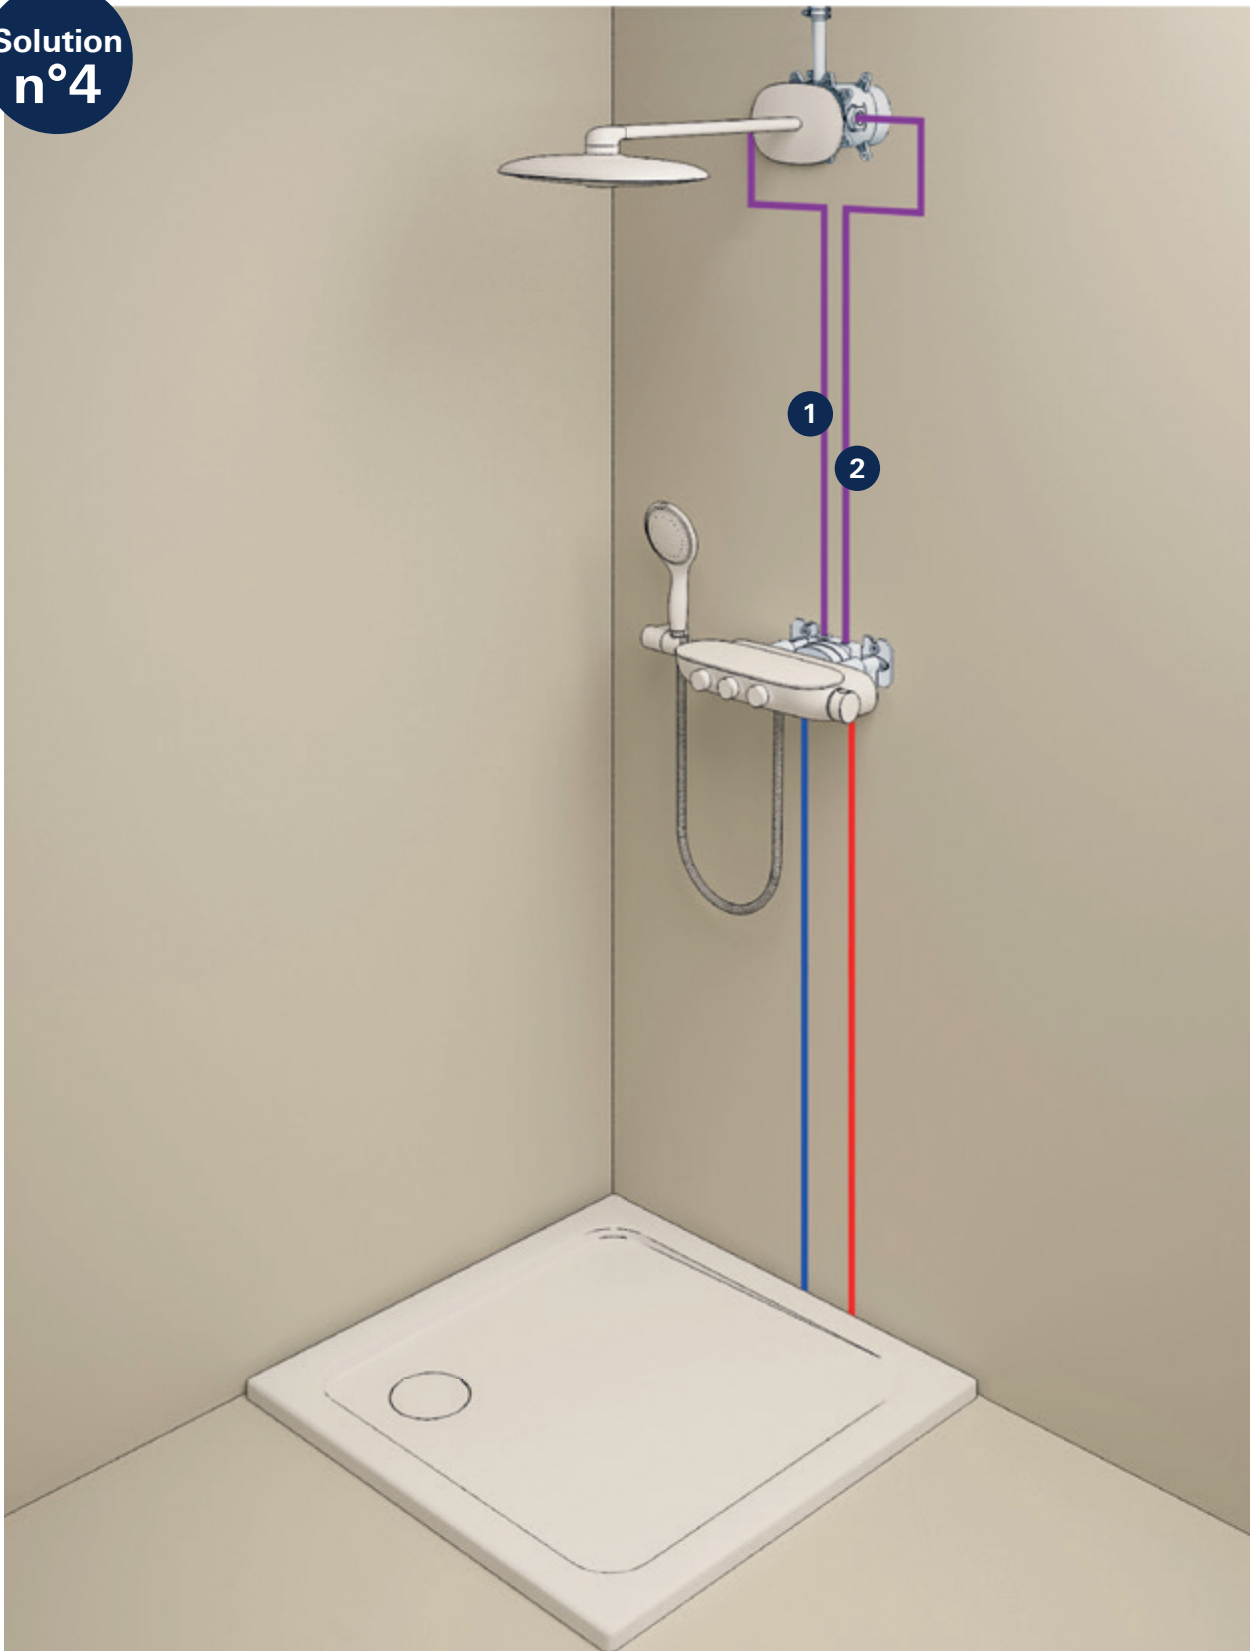

● KF

26 885 000
Rainshower Aqua Cube
Stick

● 00 ● DC ● GN ● DL
● A0 ● AL

27 574 003
Douchette Tempesta Cube 110

● 00

26 161 2433
Douchette Tempesta 110

● 00 ● 243

DOUCHE DE TÊTE 2 JETS

THERMOSTATIQUE SMARTCONTROL

Solution
n°4

1 Douche de tête jet Pure Rain - 2 Douche de tête jet Massage Trio

GROHE SMARTCONTROL SOLUTION SEMI ENCASTRÉE

26 443 000

Rainshower System SmartControl Duo 360

Système de douche thermostatique semi-encastré

Composé de :

Thermostatique semi-encastré

Permet le changement entre:

Douche de tête Rainshower Duo 360 avec bras horizontal 450 mm, surface de jet chromée

Jets GROHE Pure Rain/GROHE Rain O2* et Massage Trio

Rainshower 360

Corps encastré pour douche de tête 1/2"

Entrées et sorties 1/2"

Points de fixation muraux

Boîtier étanche

Couvercle de protection amovible avec information d'installation

26 449 000

Corps encastré pour SmartControl semi-encastré