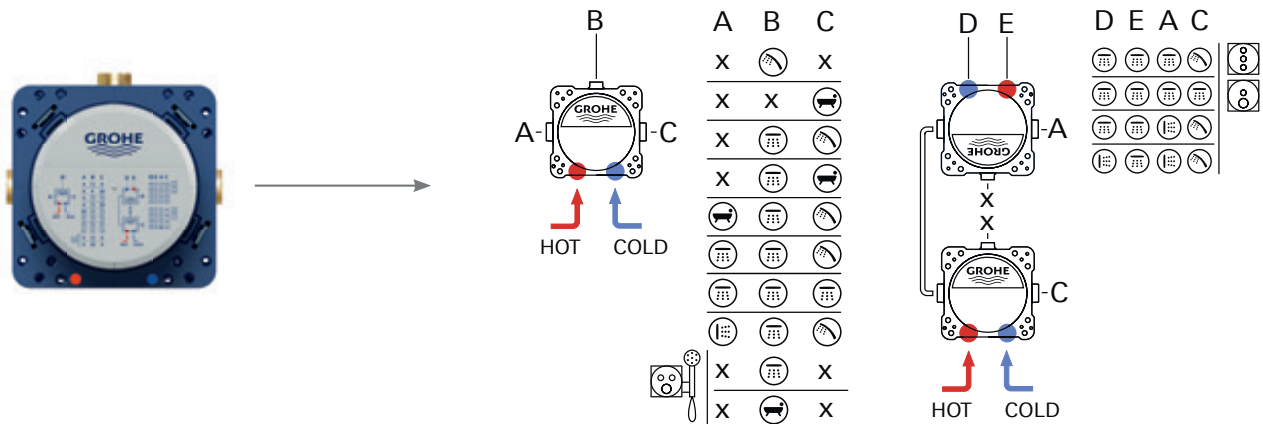

**26 889 000****Rainshower Aqua Stick**

Douchette 1 jet (pluie)

Procédé anti-calcaire SpeedClean

Système de montage universel : s'associe avec tous les flexibles de douche

**28 151 002****Relexaflex****Flexible de douche 1500 mm**

Surface lisse pour un nettoyage facile

Résistant aux pliures

Connexion universelle G 1/2" x 1/2"

DÉBIT SMARTCONTROL

MITIGEURS MANUELS SMARTCONTROL ENCASTRÉ

		1 bar	2 bar	3 bar	4 bar	5 bar	6 bar
	sortie B ou C	15,6	22,0	27,0	31,2	34,9	38,2
	sortie B	13,3	18,8	23,0	26,6	29,7	32,5
	sortie C	14,4	20,4	25,0	28,9	32,3	35,4
	sorties B+C	15,6	22,0	27,0	31,2	34,9	38,2
	sortie A	12,7	18,0	22,0	25,4	28,4	31,1
	sortie B	15,0	21,2	26,0	30,0	33,6	36,8
	sortie C	12,7	18,0	22,0	25,4	28,4	31,1
	sorties A+B	17,9	25,3	31,0	35,8	40,0	43,8
	sorties A+B+C	19,6	27,8	34,0	39,3	43,9	48,1