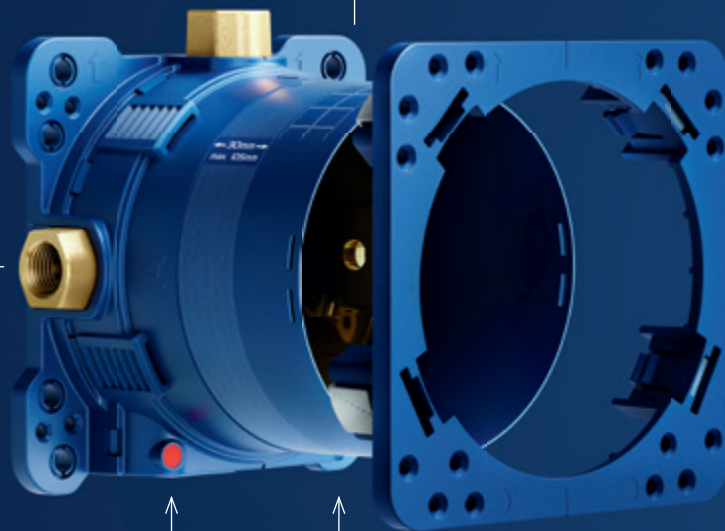

RAPIDO SMARTBOX, LA SOLUTION UNIVERSELLE

Un seul corps encastré facile à utiliser
pour l'ensemble de la gamme

Trois sorties pour une multitude
d'expériences de douche

Installation simplifiée grâce
aux arrivées par le bas