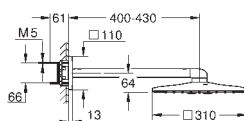

26 479 000

Rainshower SmartActive 310 Cube

Set douche de tête et bras 430 mm, 2 jets

Composé de :

Douche de tête Rainshower SmartActive 310 Cube

2 jets : GROHE PureRain, ActiveRain

Bras de douche horizontal 430 mm