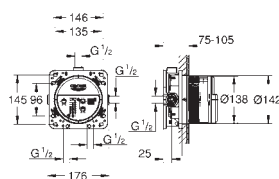

35 604 000

GROHE Rapido SmartBox

Corps encastré universel 1/2

3 sorties 1/2" - 2 entrées en dessous 1/2"

Profondeur d'installation 75-105 mm

Unité de raccordement en laiton

Bouchon de rinçage pré-monté

Corps encastré stable et protection

Nombreux points de fixation pour une pose en applique, par l'arrière d'une cloison ou en cloison légère - Joint d'étanchéité