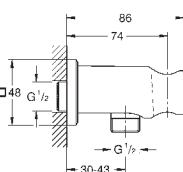

26 659 000

Rainshower

Coude à encastrer 1/2" avec support

Avec rosace carrée

48 x 48 mm

Filetage extérieur 1/2"

Protégé contre les retours d'eau

GROHE Brilliance Longue Durée : Brilliance éclatante année après année

Cette solution correspond au pack encastré tout en un référence 34 864 000 hors douchette.