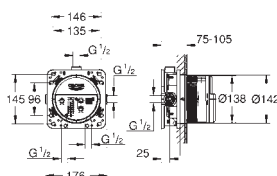

FAÇADE MÉCANIQUE 3 SORTIES

Solution
n°6

1 Douche de tête jet Pure Rain - 2 Douche de tête jet ActiveRain - 3 Douchette

FAÇADE MÉCANIQUE

3 SORTIES

35 604 000

GROHE Rapido SmartBox

Corps encastré universel 1/2