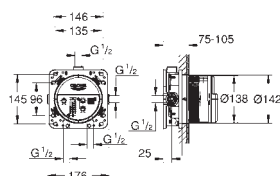

1 Plafonnier - 2 Douchette

FAÇADE THERMOSTATIQUE

2 SORTIES

35 604 000

GROHE Rapido SmartBox Corps encastré universel 1/2

3 sorties 1/2" - 2 entrées en dessous 1/2"
Profondeur d'installation 75-105 mm

Unité de raccordement en laiton