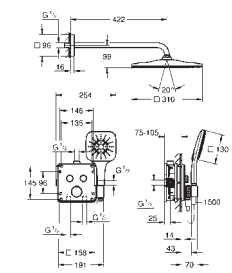

34 865 000
Grotherm SmartControl
Ensemble de douche avec Rainshower Mono 310 Cube

Composé de :
Mitigeur thermostatique 2 sorties avec support de douchette intégré (29 125)
GROHE Rapido SmartBox corps encastré universel 1/2 (35 604)
Set douche de tête Rainshower Mono 310 Cube (26 563) incluant bras de douche horizontal 422 mm (26 145)
Douchette Rainshower SmartActive 130 Cube 3 jets (26 550)
Flexible de douche Silverflex 1500 mm (28 364)
Limiteur de débit 9.5 l/min pour douchette et douche de tête en option (livré non monté)