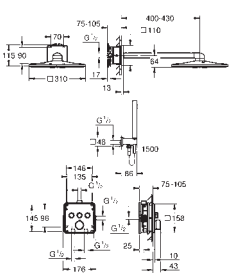

34 863 KFO
Grotherm SmartControl
Ensemble de douche encastré avec Rainshower SmartActive 310

Composé de :
Façade thermostatique 3 sorties
GROHE Rapido SmartBox corps encastré universel 1/2 (35 604)
Douche de tête Rainshower Duo SmartActive 310 incluant bras mural horizontal 430 mm et corps encastré pour douche de tête (26 483)
Douchette Rainshower SmartActive 130 3 jets
Support mural avec coude de sortie d'eau 1/2"
Flexible de douche Silverflex 1500 mm
Limiteur de débit inférieur à 9.5 l/min pour douchette (livré non monté)