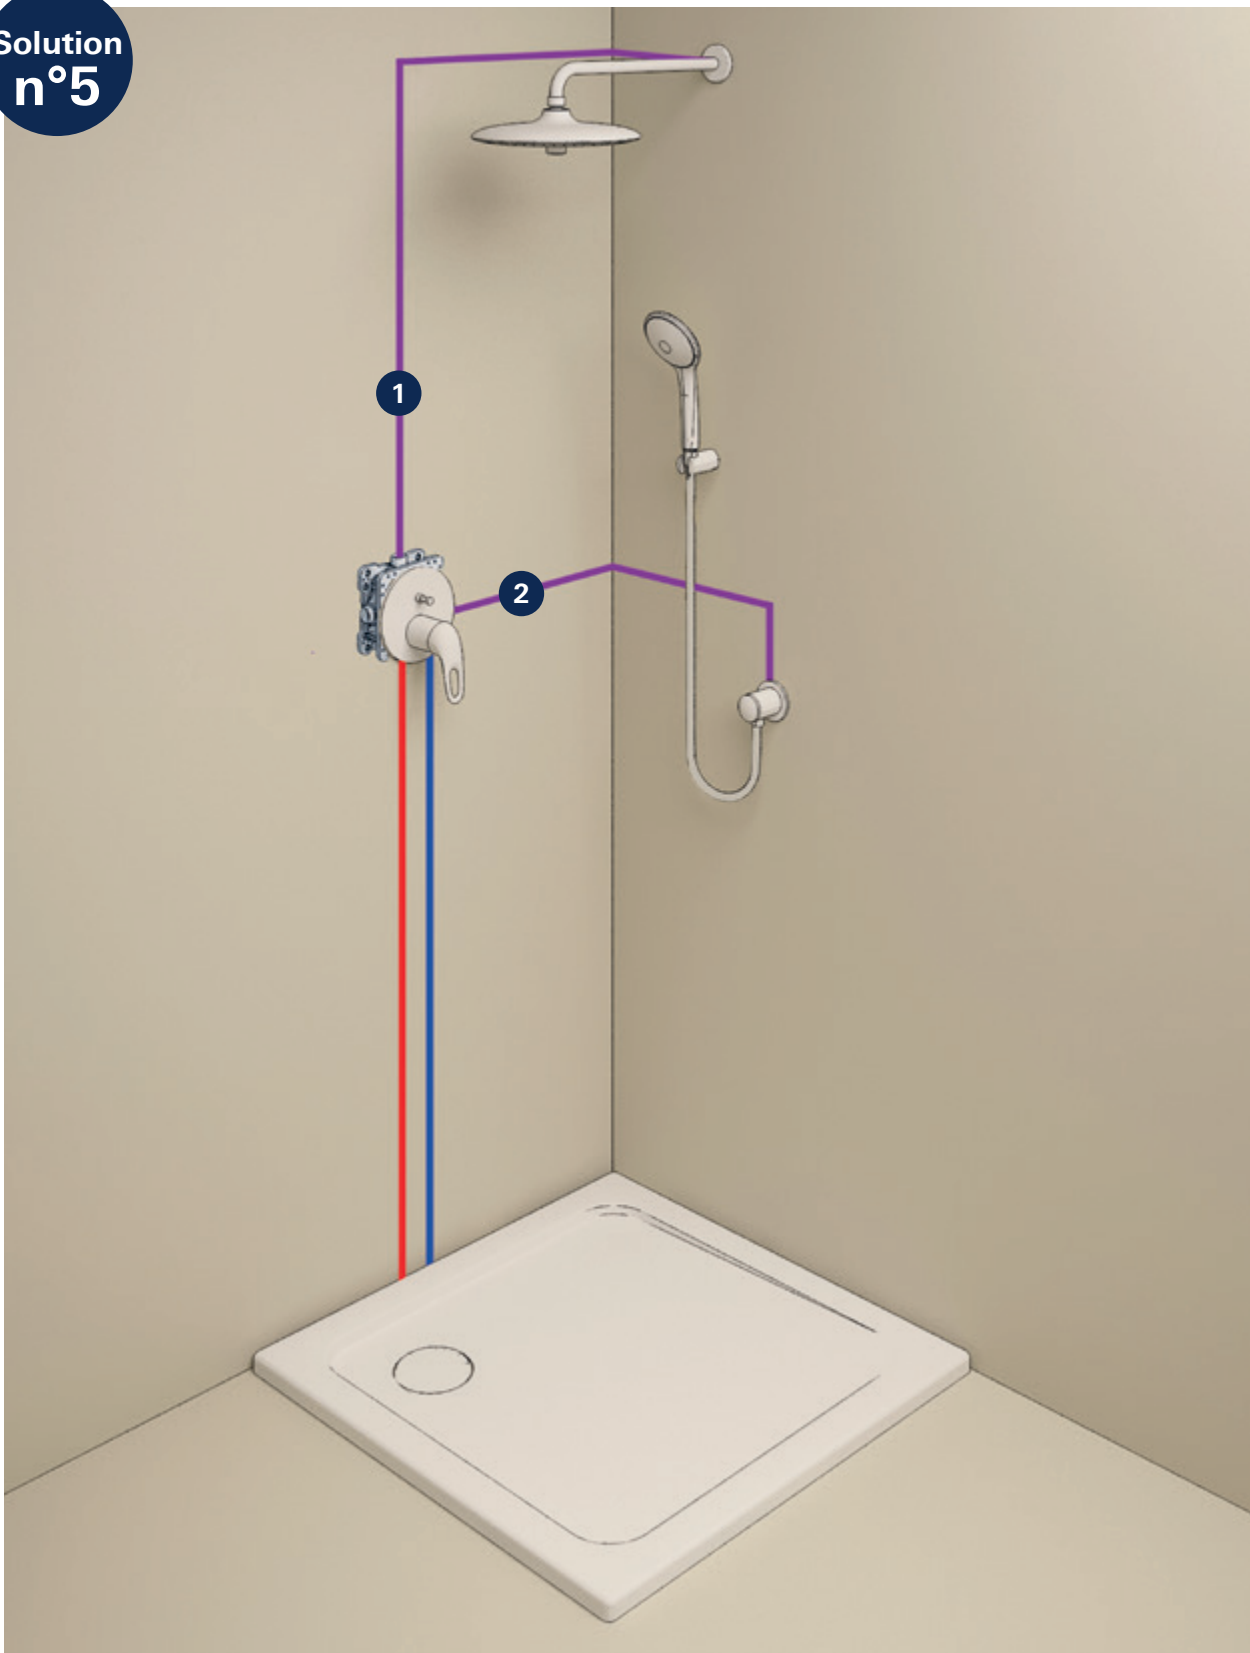

Rainshower 360

Corps encastré pour douche de tête 1/2"

Entrées et sorties 1/2"

Points de fixation muraux

Boîtier étanche

Couvercle de protection amovible avec information d'installation

26 449 000

Corps encastré pour SmartControl semi-encastré

Montage mural apparent

2 sorties 1/2"

Profondeur d'installation 75-105 mm

Natte d'étanchéité murale fournie

Gabarit d'encastrement

DOUCHE DE TÊTE 1 JET

FAÇADE MÉCANIQUE 2 SORTIES

Solution
n°5

1 Douche de tête - 2 Douchette

Schéma 5 **POUR ENCORE PLUS DE CHOIX, D'AUTRES PRODUITS GROHE PEUVENT CORRESPONDRE TOUT EN RESPECTANT LE MÊME SCHÉMA TECHNIQUE !**

Il est important de noter que le corps encastré 35 604 000 (façade) est nécessaire pour cette installation.