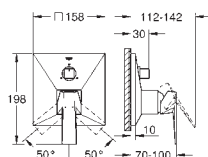

24 340 000

Allure Brilliant

Mitigeur monocommande 3 sorties avec inverseur

Cartouche en céramique 46 mm

Rosace murale avec fixation cachée

Rosace en métal, ajustable rétroactivement de 6°

Levier de commande métallique

Inverseur 3 sorties

Débit : sortie A = 27 l/min, sortie B = 27 l/min, sortie C = 27 l/min