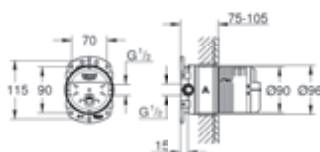

Rainshower SmartActive 310 Cube

Set douche de tête et bras 430 mm, 2 jets

Composé de :

Douche de tête Rainshower SmartActive 310 Cube

2 jets : GROHE PureRain, ActiveRain

Bras de douche horizontal 430 mm

26 483 000