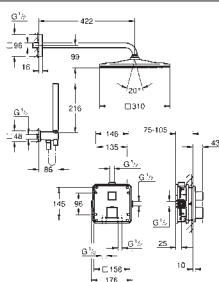

34 868 000

Grotherm Cube
Ensemble de douche avec Rainshower Mono 310 Cube

Composé de :

- Ensemble de douche avec mitigeur thermostatique 2 sorties avec inverseur (24 154)
- GROHE Rapido SmartBox corps encastré universel 1/2 (35 604)
- Set douche de tête Rainshower Mono 310 Cube (26 563) incluant bras de douche horizontal 422 mm (26 145)
- Douchette Euphoria Cube Stick 1 jet (27 698)
- Coude à encastrer 1/2" avec support (26 659)
- Flexible de douche Silverflex 1500 mm (28 364)
- Limiteur de débit 9.5 l/min pour douchette et douche de tête en option (livré non monté)