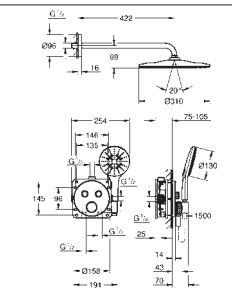

34 866 000
Grotherm SmartControl
Ensemble de douche avec Rainshower Mono 310

Composé de :
Mitigeur thermostatique 2 sorties avec support de douchette intégré (29 120)
GROHE Rapido SmartBox corps encastré universel 1/2 (35 604)
Set douche de tête Rainshower Mono 310 (26 557) incluant bras de douche horizontal 422 mm (26 146)
Douchette à main Rainshower SmartActive 130 (26 544)
Flexible de douche Silverflex 1500 mm (28 364)
Limiteur de débit 9.5 l/min pour douchette et douche de tête en option (livré non monté)