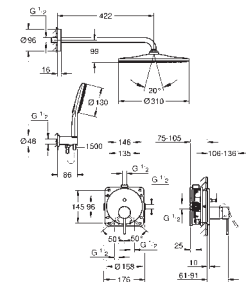

25 287 000

Essence

Ensemble de douche avec Rainshower Mono 310

Composé de :

Mitigeur monocommande 2 sorties avec inverseur (24 167)

GROHE Rapido SmartBox corps encastré universel 1/2 (35 604)

Set douche de tête Rainshower Mono 310 incluant bras de douche horizontal 422 mm

Douchette Rainshower SmartActive 130 3 jets

Coude à encastrer 1/2" avec support (26 658)

Flexible de douche Silverflex 1500 mm

Limiteur de débit 9,5 l/min pour douchette et douche de tête en option (livré non monté)