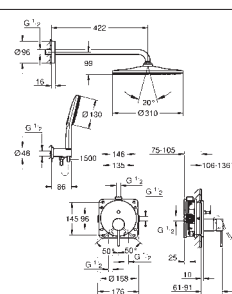

34 865 KFO
Grotherm SmartControl
Ensemble de douche encastré avec Rainshower Mono 310 Cube

Composé de :
Façade thermostatique 2 sorties avec support de douchette intégré
GROHE Rapido SmartBox corps encastré universel 1/2 (35 604)
Douche de tête Rainshower Mono Cube 310 incluis bras mural 422 mm
Douchette Rainshower SmartActive 130 Cube 3 jets
Flexible de douche Silverflex 1500 mm
Limiteurs de débit 9,5 l/min pour douchette et douche de tête en option (livrés non montés)