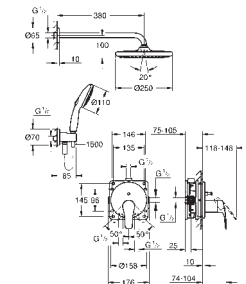

25 288 000

Eurosmart

Ensemble de douche Tempesta 250 Cube

Composé de :

Mitigeur monocommande encastré 2 sorties avec inverseur (24 043)

GROHE Rapido SmartBox corps encastré universel 1/2 (35 604)

Douche de tête Tempesta 250 débit limité inférieur à 9,5 l/min (26 668) inclus bras de douche mural 380 mm

Douchette Tempesta 110 2 jets (27 597)

Coude de sortie douche 1/2 avec support mural de douche (28 679)

Flexible Rotaflex 1500 mm (28 409)

Limiteur de débit inférieur à 9,5 l/min pour douchette (livré non monté)