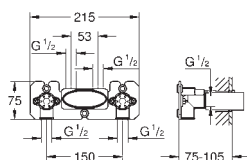

Rainshower 360

Corps encastré pour douche de tête 1/2"

Entrées et sorties 1/2"

Points de fixation muraux

Boîtier étanche

Couvercle de protection amovible avec information d'installation

26 449 000

Corps encastré pour SmartControl semi-encastré