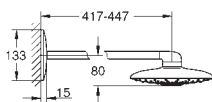

GROHE SMARTCONTROL SOLUTION SEMI ENCASTRÉE

26 443 000

Rainshower System SmartControl Duo 360

Système de douche thermostatique semi-encastré

Composé de :

Thermostatique semi-encastré

Permet le changement entre:

Douche de tête Rainshower Duo 360 avec bras horizontal 450 mm, surface de jet chromée

Jets GROHE Pure Rain/GROHE Rain O2* et Massage Trio

Douchette Power&Soul 115 mm (27 671)

Support douchette (27 055)

Flexible de douche Silverflex 1500 mm (28 364)

* A ajuster lors de la première installation, paramétrage d'usine : GROHE PureRain