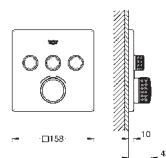

29 126 000

Grotherm SmartControl

Thermostatique pour installation encastrée 3 sorties

À associer impérativement avec :

GROHE Rapido corps encastré SmartBox 35 604 000

Clapets anti-retour et filtres intégrés

Sorties multiples pouvant être utilisées simultanément

Support de douche intégré avec sortie 1/2"

Livré sans corps encastré