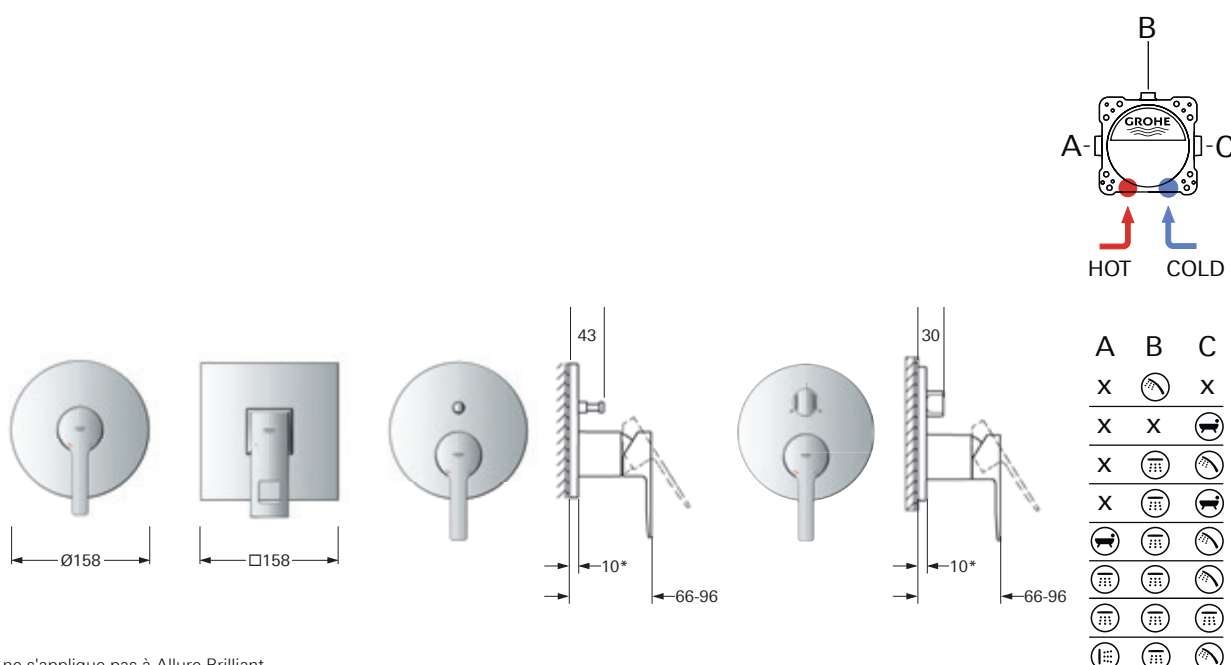

DÉBIT

MITIGEURS MÉCANIQUES

* ne s'applique pas à Allure Brilliant

1 FONCTION		1 bar	2 bar	3 bar	4 bar	5 bar	6 bar
	sortie B ou C	17	24,5	30	34,5	38,5	42

2 FONCTIONS		1 bar	2 bar	3 bar	4 bar	5 bar	6 bar
	sortie B	15,5	22	27	31	35	38
	sortie C	15,5	22	27	31	35	38

3 FONCTIONS		1 bar	2 bar	3 bar	4 bar	5 bar	6 bar
	sortie A	15,5	22	27	31	35	38
	sortie B	15,5	22	27	31	35	38
	sortie C	15,5	22	27	31	35	38

Débit en l/min