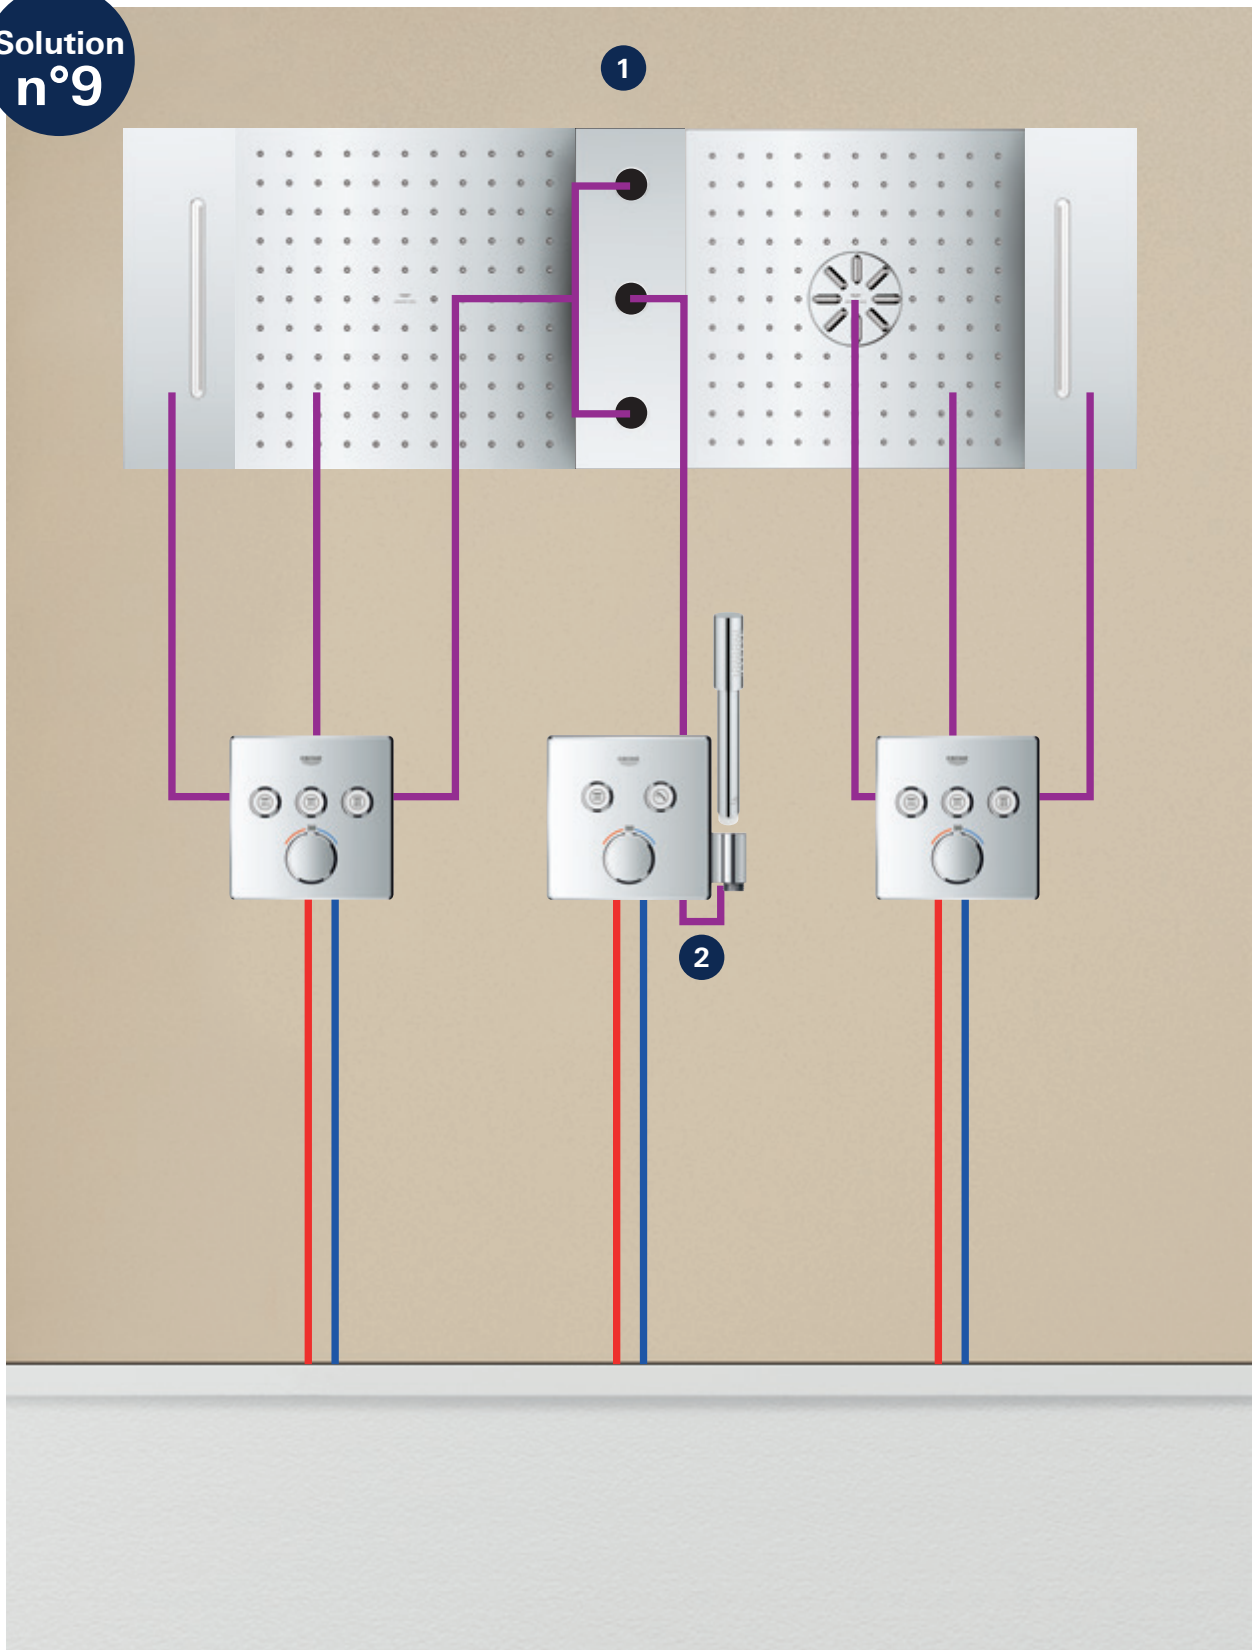

Jet Activerain

Jet Cascade

Jet Brumisateur

Jet Pure

SOLUTION DOUCHE

PLAFONNIER MODULABLE RAINSHOWER AQUA

Solution
n°9

1 Plafonnier - 2 Douchette