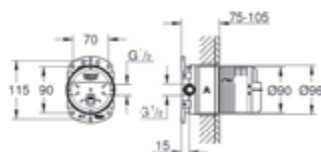

26 483 000

Rainshower

Corps encastré universel 1/2

Pour sets de douches de tête

26 475 / 26 477 / 26 479 / 26 481

2 entrées 1/2"

Profondeur d'installation 75-105 mm

Unité de raccordement en laiton

Boîtier étanche - Joint d'étanchéité

Kit de rinçage intégré

Existe en version débit limité 8 l/min réf 26 484 000

26 885 000

Rainshower Aqua Cube Stick

Douchette 1 jet

Matériau : Métal

GROHE Économie d'eau débit limité inférieur 9,5 l/min

GROHE DreamSpray débit d'eau uniforme pour tous les types de jets

GROHE Brilliance Longue Durée : Brillance éclatante année après année

Procédé anti-calcaire SpeedClean

Conduits d'eau internes, longévité maximale

Système de montage universel : s'associe avec tous les flexibles de douche

26 847 000

Allure Brilliant

Support mural pour douchette

Non orientable

Métal

GROHE Brilliance Longue Durée : Brillance éclatante année après année