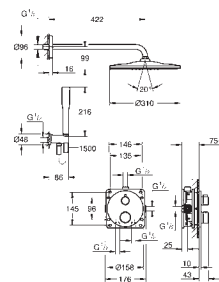

34 869 000

Grotherm
Ensemble de douche avec Rainshower Mono 310

Composé de :

- Mitigeur thermostatique 2 sorties avec inverseur (24 076)
- GROHE Rapido SmartBox corps encastré universel 1/2 (35 604)
- Set douche de tête Rainshower Mono 310 (26 557) incluant bras de douche horizontal 422 mm (26 146)
- Douchette Euphoria Cosmopolitan Stick (27 367)
- Coude à encastrer 1/2" avec support (26 658)
- Flexible de douche Silverflex 1500 mm (28 364)
- Limiteur de débit 9.5 l/min pour douchette et douche de tête en option (livré non monté)