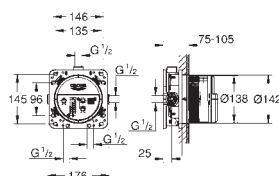

GROHE SMARTCONTROL

FAÇADE THERMOSTATIQUE - 3 SORTIES

35 604 000

GROHE Rapido SmartBox

Corps encastré universel 1/2

3 sorties 1/2" - 2 entrées en dessous 1/2"

Profondeur d'installation 75-105 mm

Unité de raccordement en laiton

Bouchon de rinçage pré-monté

Corps encastré stable et protection

Nombreux points de fixation pour une pose en applique, par l'arrière d'une cloison ou en cloison légère - Joint d'étanchéité

Version GROHE Professional