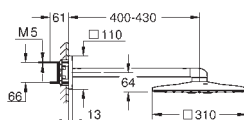

Bouton poussoir SmartControl pour ON-OFF, tourner pour régler le débit

Débit : Sortie A = 23 l/min - Sortie B = 27 l/min - Sortie C = 23 l/min

Sortie A + B = 33 l/min - Sortie A + B + C = 36 l/min

26 479 000