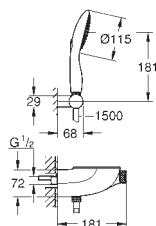

GROHE SMARTCONTROL SOLUTION SEMI ENCASTRÉE

26 443 000

Rainshower System SmartControl Duo 360

Système de douche thermostatique semi-encastré

Composé de :

Thermostatique semi-encastré

Permet le changement entre:

Douche de tête Rainshower Duo 360 avec bras horizontal 450 mm, surface de jet chromée

Jets GROHE Pure Rain/GROHE Rain O2* et Massage Trio

Douchette Power&Soul 115 mm (27 671)

Support douchette (27 055)

Flexible de douche Silverflex 1500 mm (28 364)

* A ajuster lors de la première installation, paramétrage d'usine : GROHE PureRain