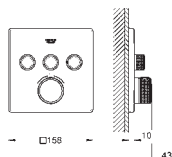

29 126 000

Grotherm SmartControl

Thermostatique pour installation encastrée 3 sorties

A associer impérativement avec :

GROHE Rapido corps encastré SmartBox 35 604 000

Rosace murale en métal avec GROHE FastFixation, ajustable rétroactivement de 6°

Bouton poussoir SmartControl pour ON-OFF, tourner pour régler le débit

Débit : Sortie A = 23 l/min - Sortie B = 27 l/min - Sortie C = 23 l/min

Sortie A + B = 33 l/min - Sortie A + B + C = 36 l/min