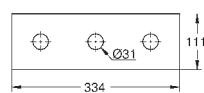

Livré sans corps encastré

**26 734 000****Jet GROHE Cascade XL**

Plafonnier Rainshower Aqua

334 x 111 mm

Surface de jet chromée

À associer impérativement avec le corps encastré 26 739 000

**26 786 000****Rainshower Aqua 3 jets**