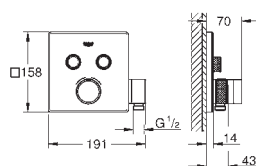

26 582 000

Rainshower SmartActive 130 Cube

Douche 3 jets

Surface de jet chromée

GROHE Brilliance Longue Durée Brilliance éclatante année après année

GROHE Rain avec DripStop, Jet tonique avec DripStop et ActiveMassage

GROHE Économie d'eau débit limité inférieur à 9.5 l/min

GROHE SmartTip Sélection du jet grâce à un bouton

Procédé anti-calcaire SpeedClean

Conduits d'eau internes, longévité maximale

Système de montage universel : s'associe avec tous les flexibles de douche