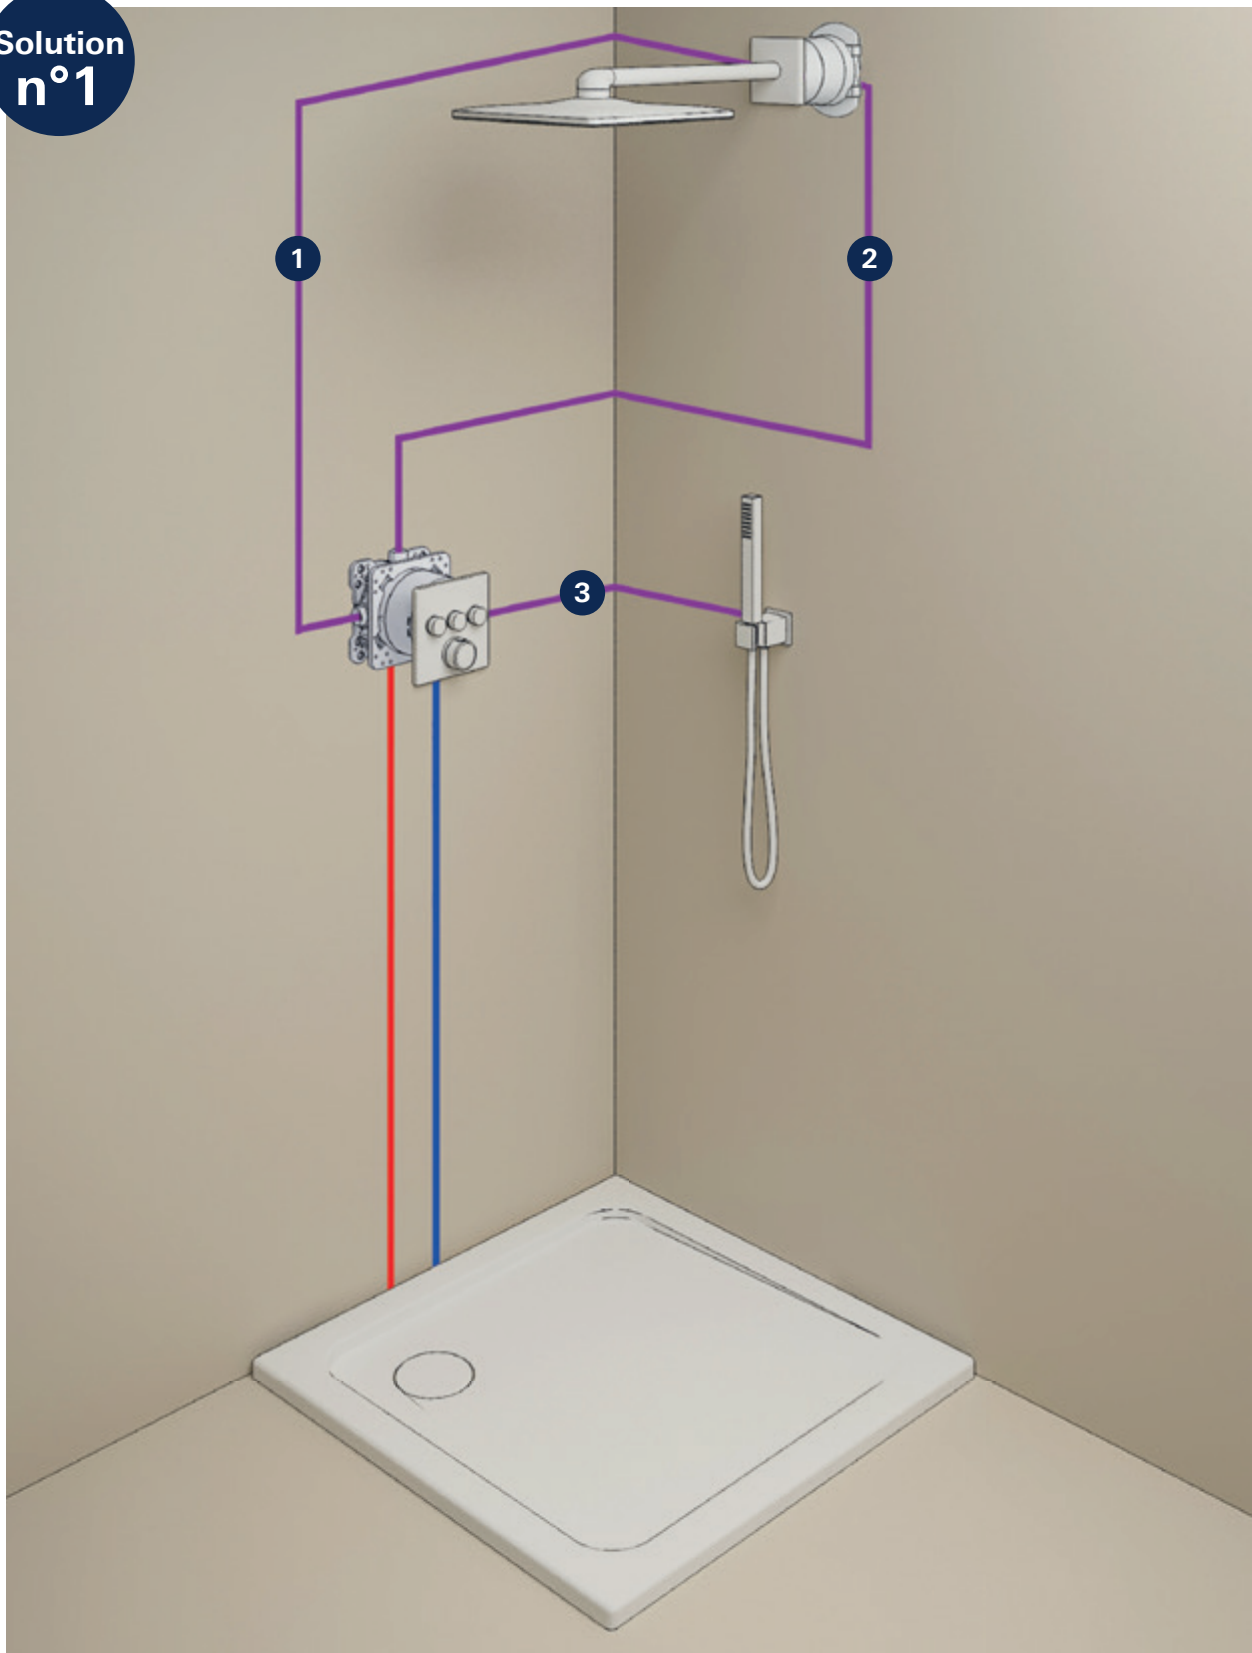

Façades de **seulement 158 mm** de large ou de diamètre (illustration au format original)

Système QuickFix
fixation et joint dissimulés

Disponible en mitigeurs mécaniques et thermostatiques

Bouton **SafeStop 38 °C**
(mitigeurs thermostatiques)

Les mitigeurs thermostatiques sont équipés en option d'un **limiteur de température à 43 °C**

Toutes les façades sont **en métal**

Mitigeurs thermostatiques doté de la technologie **GROHE TurboStat** assurant une douche à température constante pour un maximum de confort et de sécurité

Vannes d'arrêt
pour évolution produit
(disponibles en option)

DOUCHE DE TÊTE 2 JETS

FAÇADE 3 SORTIES

Solution
n°1

1 Douche de tête jet Pure Rain - 2 Douche de tête jet ActiveRain - 3 Douchette

GROHE SMARTCONTROL

FAÇADE THERMOSTATIQUE - 3 SORTIES

35 604 000

GROHE Rapido SmartBox

Corps encastré universel 1/2

3 sorties 1/2" - 2 entrées en dessous 1/2"

Profondeur d'installation 75-105 mm

Unité de raccordement en laiton