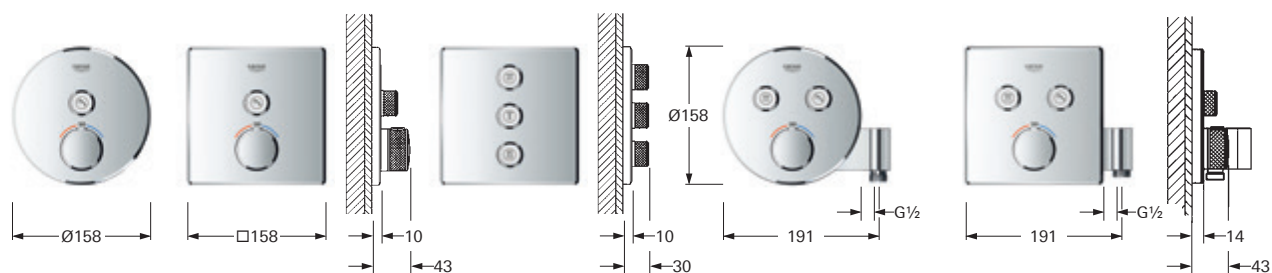

MITIGEURS THERMOSTATIQUES SMARTCONTROL ENCASTRÉ

		1 bar	2 bar	3 bar	4 bar	5 bar	6 bar
	sortie B ou C	16,7	23,7	29,0	33,5	37,4	41,0
	sortie B	13,9	19,6	24,0	27,7	31,0	33,9
	sortie C	15,0	21,2	26,0	30,0	33,6	36,8
	sorties B+C	16,7	23,7	29,0	33,5	37,4	41,0
	sortie A	13,3	18,8	23,0	26,6	29,7	32,5
	sortie B	15,6	22,0	27,0	31,2	34,9	38,2
	sortie C	13,3	18,8	23,0	26,6	29,7	32,5
	sorties A+B	19,1	26,9	33,0	38,1	42,6	46,7
	sorties A+B+C	20,8	29,4	36,0	41,6	46,5	50,9
	sortie D	16,2	22,9	28,0	32,3	36,1	39,6
	sortie E	16,2	22,9	28,0	32,3	36,1	39,6
	sortie A	16,2	22,9	28,0	32,3	36,1	39,6
	sorties D+E+A	37,5	53,1	65,0	75,1	83,9	91,9
	sortie D	12,1	17,1	21,0	24,2	27,1	29,7
	sortie E	12,1	17,1	21,0	24,2	27,1	29,7
	sortie A	12,1	17,1	21,0	24,2	27,1	29,7
	sortie C	16,7	23,7	29,0	33,5	37,4	41,0
	sortie vers boîtier à robinets	19,6	27,8	34,0	39,3	43,9	48,1
	sorties D+E+A	16,7	23,7	29,0	33,5	37,4	41,0
	sorties D+E+A+C	20,8	29,4	36,0	41,6	46,5	50,9
	sortie B	13,9	19,6	24,0	27,7	31,0	33,9
	douchette	6,9	9,8	12,0	13,9	15,5	17,0
	sortie B + douchette	15,6	22,0	27,0	31,2	34,9	38,2

Débit en l/min