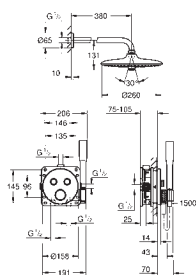

34 867 000

Grotherm SmartControl
Ensemble de douche avec Euphoria 260

Composé de :

- Mitigeur thermostatique 2 sorties avec support de douchette intégré (29 120)
- GROHE Rapido SmartBox corps encastré universel 1/2 (35 604)
- Douche de tête Euphoria 260 3 zones de jet (26 458) et bras 380 mm (28 361)
- Douchette Euphoria Cosmopolitan Stick (27 367)
- Flexible de douche Silverflex 1500 mm (28 364)
- Limiteur de débit 9.5 l/min pour douchette et douche de tête en option (livré non monté)