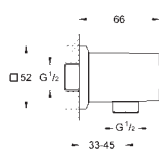

26 850 000

Allure Brilliant

Coude à encastrer 1/2"

Filetage extérieur

Protégé contre les retours d'eau

Métal

GROHE Brilliance Longue Durée : Brillance éclatante année après année