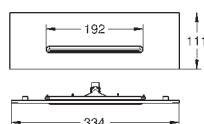

26 734 000

Jet GROHE Cascade XL

Plafonnier Rainshower Aqua

334 x 111 mm

Surface de jet chromée

À associer impérativement avec le corps encastré 26 739 000