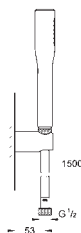

27 057 000

Rainshower

Coude à encastrer 1/2"

Filetage extérieur

Avec rosace ronde

Protégé contre les retours d'eau