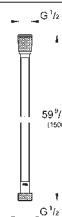

28 364 001

Silverflex

1500 mm

Surface lisse pour un nettoyage facile

Système anti-torsion

Résistance à la chaleur 70°C

Anti-pliures résistant aux pliures

Connexion universelle G 1/2" x 1/2"

GROHE ProGrip avec surface moletée

GROHE Brilliance Longue Durée : Brillance éclatante année après année