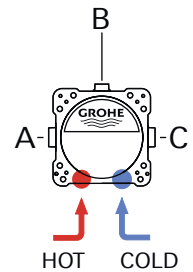

DÉBIT

MITIGEURS THERMOSTATIQUES

A	B	C
X		X
X	X	
X		
X		

1 FONCTION		1 bar	2 bar	3 bar	4 bar	5 bar	6 bar
	sortie B ou C	15,5	22	27	31	35	38
2 FONCTIONS		1 bar	2 bar	3 bar	4 bar	5 bar	6 bar
	sortie B	15,5	22	27	31	35	38
	sortie C	15,5	22	27	31	35	38

Débit en l/min