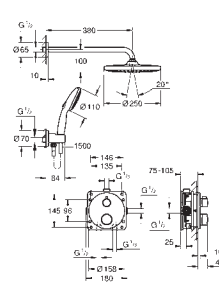

34 872 000

Grotherm
Ensemble de douche Tempesta 250

Composé de :

- Mitigeur thermostatique 2 sorties avec inverseur (24 076)
- GROHE Rapido SmartBox corps encastré universel 1/2 (35 604)
- Douche de tête Tempesta 250 débit limité inférieur à 9,5 l/min (26 668) inclus bras de douche mural 380 mm
- Douchette Tempesta 110 2 jets (27 597)
- Coude de sortie douche 1/2 avec support mural de douche (28 679)
- Flexible Rotaflex 1500 mm (28 409)
- Limiteur de débit inférieur à 9,5 l/min pour douchette (livré non monté)