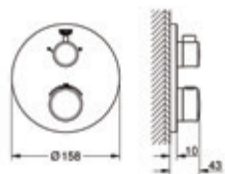

24 076 000

Façade Grohtherm

À associer impérativement avec :

GROHE Rapido corps encastré SmartBox 35 604 000

Mitigeur thermostatique douche 2 sorties avec inverseur

Rosace en métal, ajustable rétroactivement de 6°

Symboles "douchette" et "douche de tête" imprimés

GROHE AquaDimmer, inverseur/vanne d'arrêt intégré

Débit: sortie B = 27 l/min, sortie C = 30 l/min

26 558 000

Rainshower Mono 310

Ensemble douche de tête et bras 422 mm, 1 jet

Composé de :

douche de tête Rainshower 310, chromé (26 562)

1 jet : GROHE PureRain

Bras de douche Rainshower 422 mm (26 146 000)

GROHE Économie d'eau débit limité inférieur à 9.5 l/min

Procédé anti-calcaire SpeedClean

Conduits d'eau internes, longévité maximale