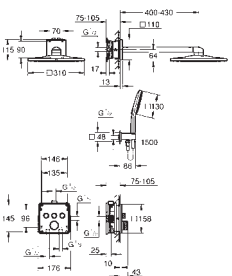

34 864 000
Grotherm SmartControl
Ensemble de douche Rainshower SmartActive 310 Cube

Composé de :
Mitigeur thermostatique encastré 3 sorties (29 126)
GROHE Rapido SmartBox corps encastré universel 1/2 (35 604)
Set douche de tête Rainshower SmartActive 310 Cube 2 jets (26 479) incluant : - bras de douche horizontal 430 mm - Corps encastré pour douche de tête (26 483)
Douchette Rainshower SmartActive 130 Cube 3 jets
Coude à encastrer 1/2" avec support (26 659)
Flexible de douche Silverflex 1500 mm
Limiteur de débit 9.5 l/min pour douchette (livré non monté)