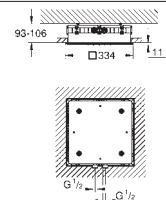

26 733 000

Rainshower Aqua Duo

Plafonnier Rainshower 2 jets - **corps encastré inclus**

Type de jets: PureRain, ActiveRain

Corps encastré inclus et joint d'étanchéité

334 x 334 mm

Surface de jet chromée

Connexions 1/2"

Procédé anti-calcaire SpeedClean