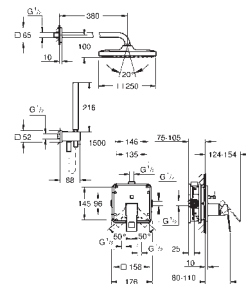

25 289 000

Eurocube

Ensemble de douche Tempesta 250 Cube

Composé de :

Mitigeur monocommande encastré 2 sorties avec inverseur (24 062)

GROHE Rapido SmartBox corps encastré universel 1/2 (35 604)

Douche de tête Tempesta 250 Cube débit limité inférieur à 9,5 l/min (26 687) inclus

Bras de douche mural 380 mm

Douchette Euphoria Cube Stick 1 jet (27 698)

Coude de sortie 1/2" avec support de douche mural (26 370)

Flexible Rotaflex 1500 mm (28 409)

Limiteur de débit inférieur à 9,5 l/min pour douchette (livré non monté)