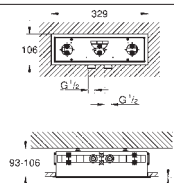

26 739 000

Corps encastré pour plafonnier Rainshower Aqua

320 x 100 mm

2 sorties d'eau (y compris 2 x filetages de raccordement 1/2", guide d'eau, matériel de montage et matériel d'étanchéité pour d'autres combinaisons)

À commander en 3 exemplaires

26 735 000

Jet GROHE Brumisateur

Jet pour plafonnier Rainshower Aqua Ø 34 mm

À associer au corps encastré 26 739 000 et en fonctions du nombre de jets souhaités aux plafonniers 26 784 000 (1 jet), 26 785 000 (2 jets) ou 26 786 000 (3 jets).

26 737 000

Jet GROHE Pure

Jet pour plafonnier Rainshower Aqua Ø 34 mm

À associer au corps encastré 26 739 000 et en fonctions du nombre de jets souhaités aux plafonniers 26 784 000 (1 jet), 26 785 000 (2 jets) ou 26 786 000 (3 jets).

26 889 000

Rainshower Aqua Stick

Douchette 1 jet (pluie)

Procédé anti-calcaire SpeedClean

Système de montage universel : s'associe avec tous les flexibles de douche