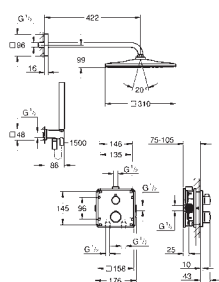

34 870 000

Grotherm
Ensemble de douche avec Rainshower Mono 310 Cube

Composé de :

- Mitigeur thermostatique 2 sorties avec inverseur (24 079)
- GROHE Rapido SmartBox corps encastré universel 1/2 (35 604)
- Set douche de tête Rainshower Mono 310 Cube (26 563) incluant bras de douche horizontal 422 mm (26 145)
- Douchette Euphoria Cube Stick 1 jet (27 698)
- Coude à encastrer 1/2" avec support (26 659)
- Flexible de douche Silverflex 1500 mm (28 364)
- Limiteur de débit 9.5 l/min pour douchette et douche de tête en option (livré non monté)