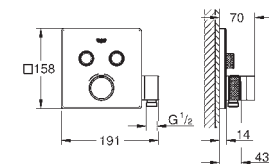

29 125 000

Grotherm SmartControl

Thermostatique pour installation encastrée 2 sorties

À associer impérativement avec :

GROHE Rapido corps encastré SmartBox 35 604 000

Clapets anti-retour et filtres intégrés

Sorties multiples pouvant être utilisées simultanément

Support de douche intégré avec sortie 1/2"

Livré sans corps encastré