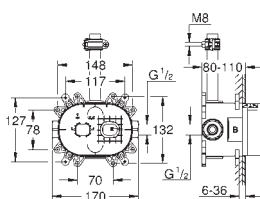

Douchette Power&Soul 115 mm (27 671)

Support douchette (27 055)

Flexible de douche Silverflex 1500 mm (28 364)

* A ajuster lors de la première installation, paramétrage d'usine : GROHE PureRain

26 264 001