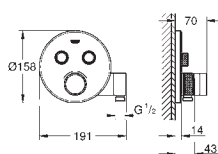

29 120 000

Grohtherm SmartControl

Thermostatique pour installation encastrée 2 sorties

Rosace murale en métal avec GROHE FastFixation, ajustable rétroactivement de 6°

Bouton poussoir SmartControl pour ON-OFF, tourner pour régler le débit

Sorties multiples pouvant être utilisées simultanément

Support de douchette intégré avec sortie 1/2"

Débit : Sortie B = 24 l/min - Douchette = 12 l/min

Sortie B + douchette = 27 l/min