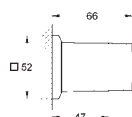

26 847 000

Allure Brilliant

Support mural pour douchette

Non orientable

Métal

GROHE Brilliance Longue Durée : Brillance éclatante année après année