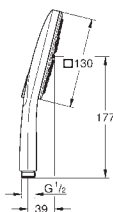

27 137 001

Silverflex

Flexible

2000 mm

Surface lisse pour un nettoyage facile

Système anti-torsion

Résistance à la pression jusqu'à 5 bars -

Résistance à la traction jusqu'à 500N

Résistance à la chaleur 70°C

Anti-plieres résistant aux pliures

Connexion universelle G 1/2" x 1/2"

GROHE ProGrip avec surface moletée

GROHE Brilliance Longue Durée : Brilliance éclatante année après année