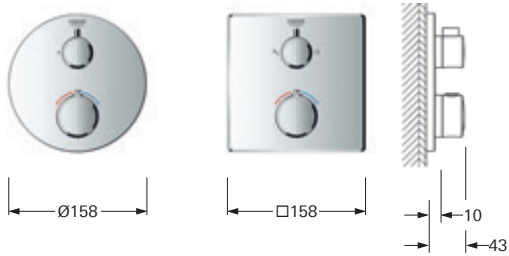

DÉBIT

MITIGEURS THERMOSTATIQUES

A	B	C
X		X
X	X	
X		
X		

1 FONCTION		1 bar	2 bar	3 bar	4 bar	5 bar	6 bar
	sortie B ou C	15,5	22	27	31	35	38
2 FONCTIONS		1 bar	2 bar	3 bar	4 bar	5 bar	6 bar
	sortie B	15,5	22	27	31	35	38
	sortie C	15,5	22	27	31	35	38

Débit en l/min