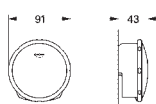

19 952 000

Talentofill

Système de vidage - remplissage

Set de finition

Composé de :

Rosace

Ensemble de remplissage

Clapet de vidage, Accessoires de montage