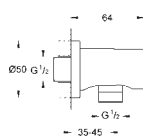

GROHE SMARTCONTROL

FAÇADE THERMOSTATIQUE - 2 SORTIES

35 604 000

GROHE Rapido SmartBox

Corps encastré universel 1/2

3 sorties 1/2" - 2 entrées en dessous 1/2"

Profondeur d'installation 75-105 mm

Unité de raccordement en laiton

Bouchon de rinçage pré-monté

Corps encastré stable et protection

Nombreux points de fixation pour une pose en applique, par l'arrière d'une cloison ou en cloison légère - Joint d'étanchéité

Version GROHE Professional

24 076 000

Façade Grohtherm

À associer impérativement avec :

GROHE Rapido corps encastré SmartBox 35 604 000

Mitigeur thermostatique douche 2 sorties avec inverseur

Rosace en métal, ajustable rétroactivement de 6°

Symboles "douchette" et "douche de tête" imprimés

GROHE AquaDimmer, inverseur/vanne d'arrêt intégré

Débit: sortie B = 27 l/min, sortie C = 30 l/min

26 558 000

Rainshower Mono 310

Ensemble douche de tête et bras 422 mm, 1 jet

Composé de :

douche de tête Rainshower 310, chromé (26 562)

1 jet : GROHE PureRain

Bras de douche Rainshower 422 mm (26 146 000)

GROHE Économie d'eau débit limité inférieur à 9.5 l/min

Procédé anti-calcaire SpeedClean

Conduits d'eau internes, longévité maximale

27 369 000

Euphoria Cosmopolitan Stick

Ensemble de douche 1 jet avec support mural

Composé de :

Douchette à main - Support mural

Flexible de douche Silverflex 1500 mm

GROHE Brillance Longue Durée Brillance éclatante année après année

GROHE Économie d'eau débit limité inférieur à 9.5 l/min

Procédé anti-calcaire SpeedClean

Conduits d'eau internes, longévité maximale

Système anti-torsion

27 057 000

Rainshower

Coude à encastrer 1/2"

Filetage extérieur

Avec rosace ronde

Protégé contre les retours d'eau