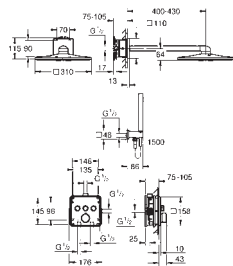

NOS PACKS ENCASTRÉS

TOUT EN 1 POUR UNE PRESCRIPTION FACILITÉE !

34 873 000

SmartControl

Ensemble de douche Rainshower SmartActive 310 Cube

Composé de :

Mitigeur mécanique encastré 3 sorties (29 149)

GROHE Rapido SmartBox corps encastré universel 1/2 (35 604)

Set douche de tête Rainshower SmartActive 310 Cube 2 jets (26 479) incluant :

bras de douche horizontal 430 mm, Corps encastré pour douche de tête (26 483)

Douchette Euphoria Cube Stick 1 jet (27 698)

Coude à encastrer 1/2" avec support (26 659)

Flexible de douche Silverflex 1500 mm (28 364)

Limiteur de débit inférieur à 9,5 l/min pour douchette (livré non monté)