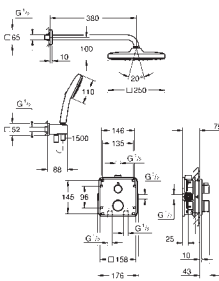

34 871 000

Grotherm
Ensemble de douche Tempesta 250 Cube

Composé de :

- Mitigeur thermostatique 2 sorties avec inverseur (24 079)
- GROHE Rapido SmartBox corps encastré universel 1/2 (35 604)
- Douche de tête Tempesta 250 Cube débit limité inférieur à 9,5 l/min (26 687) inclus bras de douche mural 380 mm
- Douchette Tempesta 110 Cube 2 jets (27 571)
- Coude de sortie 1/2" avec support de douche mural (26 370)
- Flexible Rotaflex 1500 mm (28 409)
- Limiteur de débit inférieur à 9,5 l/min pour douchette (livré non monté)