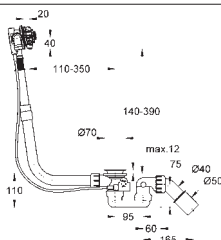

Ensemble de remplissage

Clapet de vidage, Accessoires de montage

28 991 000

Talentofill

Système de vidage - remplissage

Pour baignoire ergonomique ou d'angle

Avec siphon et coude de vidage à 45°

Sans rupteur atmosphérique