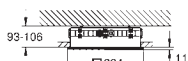

26 731 000

Rainshower Aqua Mono

Plafonnier Rainshower - corps encastré inclus

1 jet - Types de jets : GROHE PureRain

Corps encastré inclus et joint d'étanchéité

334 x 334 mm - Surface de jet chromée

Raccords filetés 1/2"

GROHE DreamSpray débit d'eau uniforme pour tous les types de jets

GROHE Brilliance Longue Durée : Brilliance éclatante année après année

Procédé anti-calcaire SpeedClean

Pression minimale 1 bar

29 125 000

Grotherm SmartControl

Thermostatique pour installation encastrée 2 sorties

À associer impérativement avec :

GROHE Rapido corps encastré SmartBox 35 604 000

Rosace murale en métal avec GROHE FastFixation, ajustable rétroactivement de 6°

Bouton poussoir SmartControl pour ON-OFF, tourner pour régler le débit

Pictogrammes échangeables

Clapets anti-retour et filtres intégrés

Sorties multiples pouvant être utilisées simultanément

Support de douche intégré avec sortie 1/2"

Livré sans corps encastré

Débit : sortie B = 24 l/min, douche = 12 l/min, sortie B + douche = 27 l/min