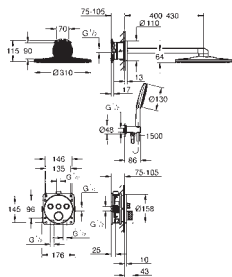

NOS PACKS ENCASTRÉS TOUT EN 1 POUR UNE PRESCRIPTION FACILITÉE !

34 863 000
Grotherm SmartControl
Ensemble de douche Rainshower SmartActive 310

Composé de :
Mitigeur thermostatique encastré 3 sorties (29 121)
GROHE Rapido SmartBox corps encastré universel 1/2 (35 604)
Set douche de tête Rainshower SmartActive 310 (26 475) incluant douche de tête 2 jets, bras de douche horizontal 430 mm et corps encastré (26 483)
Douchette Rainshower SmartActive 130 3 jets
Coude à encastrer 1/2" avec support (26 658)
Flexible de douche Silverflex 1500 mm
Limiteur de débit 9.5 l/min pour douchette (livré non monté)