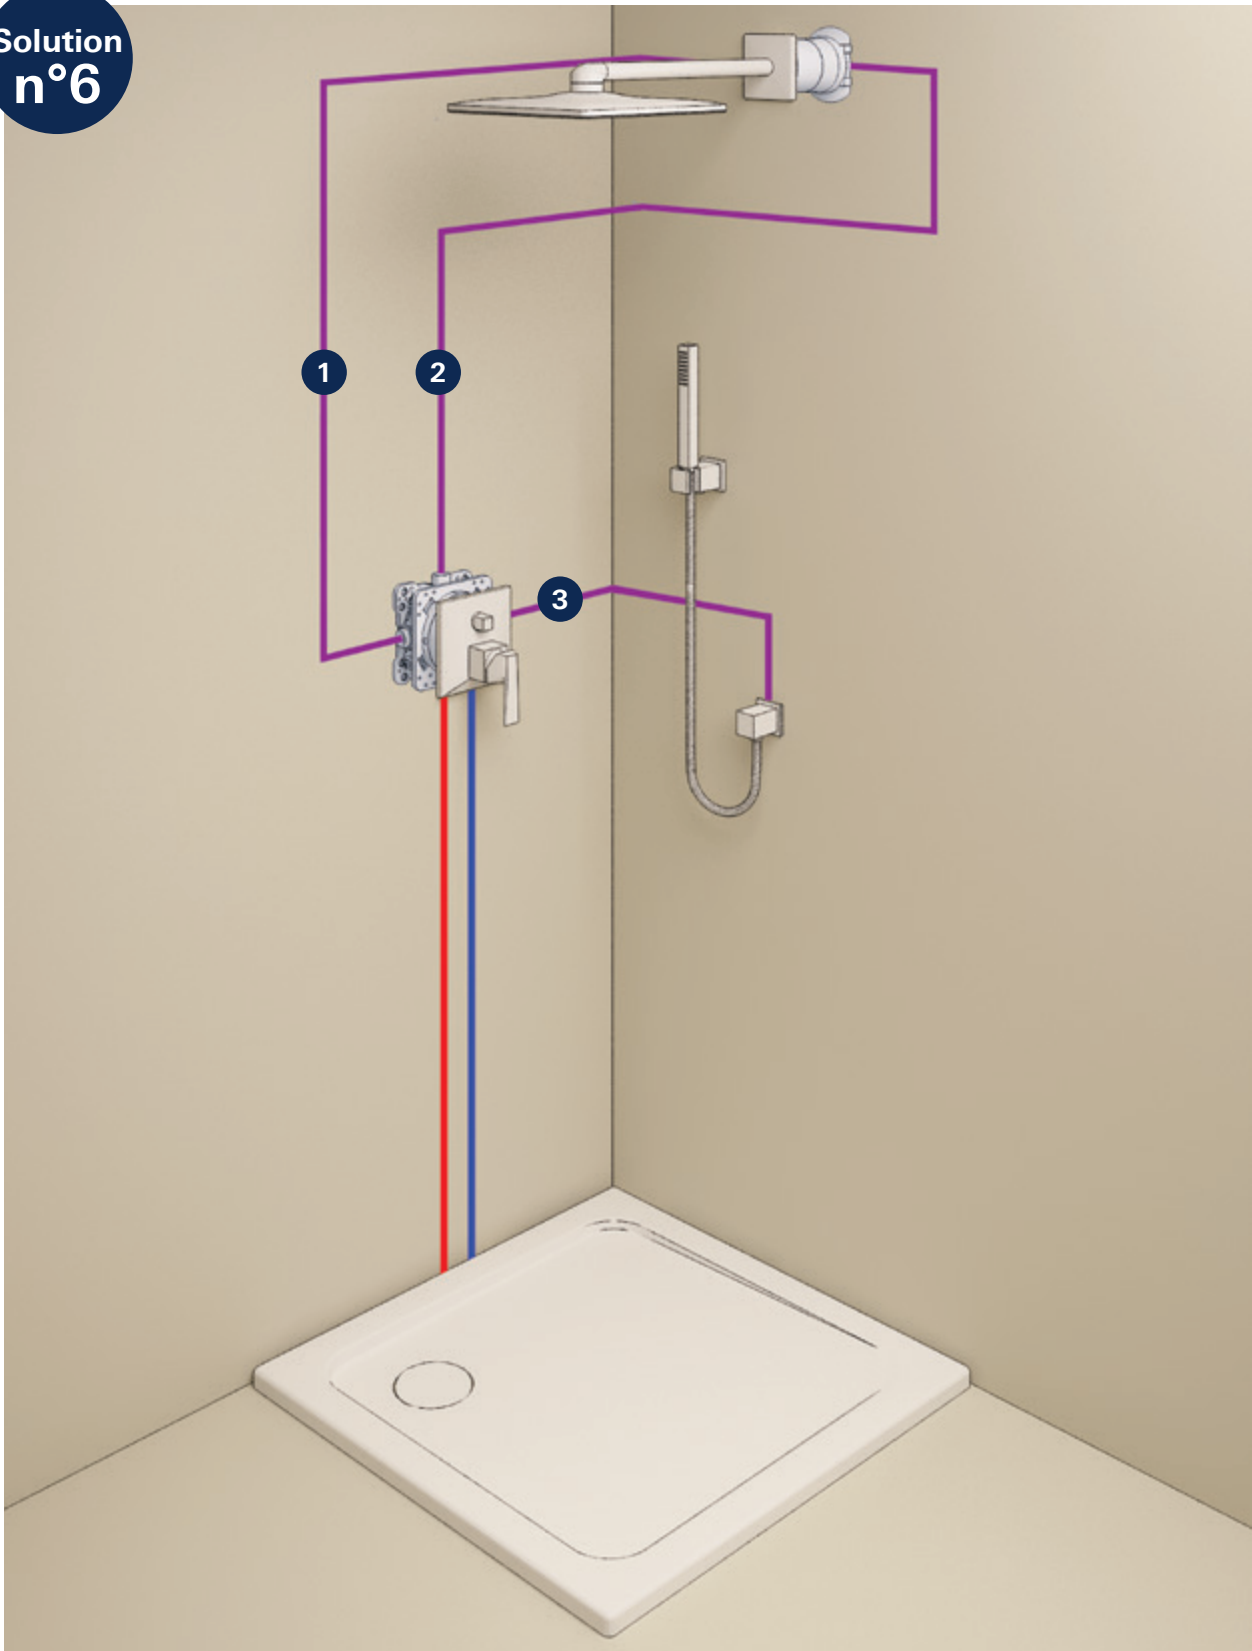

DOUCHE DE TÊTE 2 JETS

FAÇADE MÉCANIQUE 3 SORTIES

Solution
n°6

1 Douche de tête jet Pure Rain - 2 Douche de tête jet ActiveRain - 3 Douchette