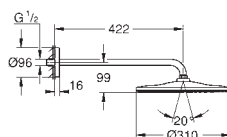

GROHE SMARTCONTROL

FAÇADE THERMOSTATIQUE - 2 SORTIES

35 604 000

GROHE Rapido SmartBox

Corps encastré universel 1/2

3 sorties 1/2" - 2 entrées en dessous 1/2"

Profondeur d'installation 75-105 mm

Unité de raccordement en laiton

Bouchon de rinçage pré-monté

Corps encastré stable et protection

Nombreux points de fixation pour une pose en applique, par l'arrière d'une cloison ou en cloison légère - Joint d'étanchéité

Version GROHE Professional

24 076 000

Façade Grohtherm

À associer impérativement avec :

GROHE Rapido corps encastré SmartBox 35 604 000

Mitigeur thermostatique douche 2 sorties avec inverseur

Rosace en métal, ajustable rétroactivement de 6°

Symboles "douchette" et "douche de tête" imprimés

GROHE AquaDimmer, inverseur/vanne d'arrêt intégré

Débit: sortie B = 27 l/min, sortie C = 30 l/min

26 558 000

Rainshower Mono 310

Ensemble douche de tête et bras 422 mm, 1 jet

Composé de :

douche de tête Rainshower 310, chromé (26 562)

1 jet : GROHE PureRain

Bras de douche Rainshower 422 mm (26 146 000)

GROHE Économie d'eau débit limité inférieur à 9.5 l/min

Procédé anti-calcaire SpeedClean

Conduits d'eau internes, longévité maximale

27 369 000

Euphoria Cosmopolitan Stick

Ensemble de douche 1 jet avec support mural

Composé de :

Douchette à main - Support mural

Flexible de douche Silverflex 1500 mm

GROHE Brillance Longue Durée Brillance éclatante année après année

GROHE Économie d'eau débit limité inférieur à 9.5 l/min

Procédé anti-calcaire SpeedClean

Conduits d'eau internes, longévité maximale

Système anti-torsion

27 057 000

Rainshower

Coude à encastrer 1/2"

Filetage extérieur

Avec rosace ronde

Protégé contre les retours d'eau